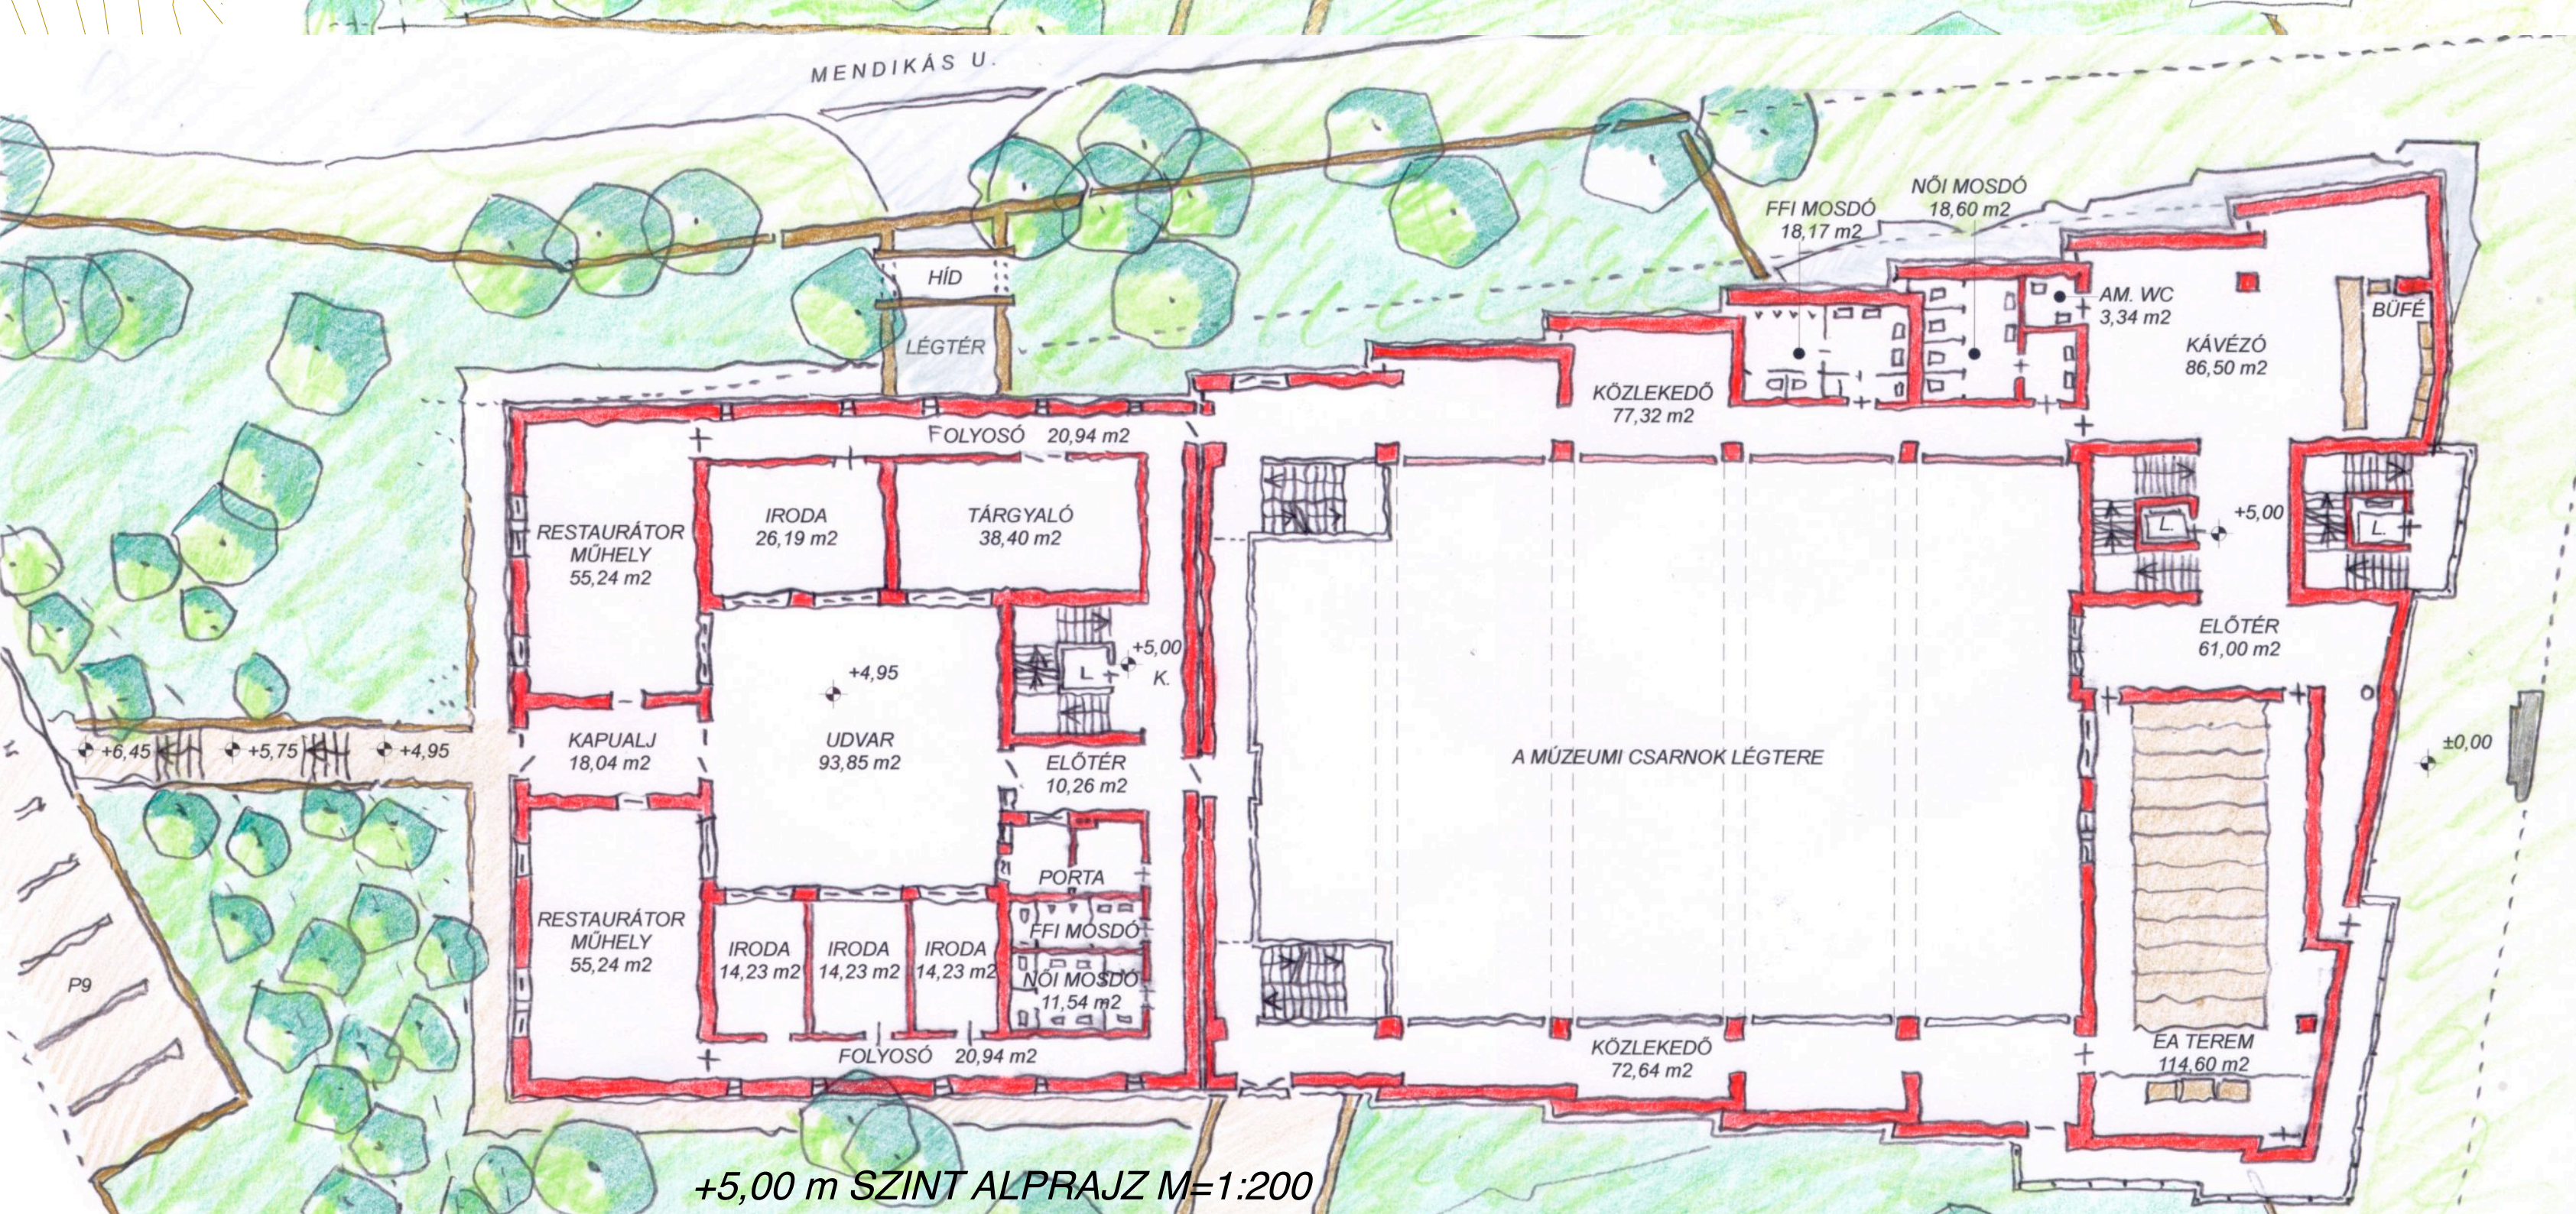

MÚZEUMI CSARNOKÉPÜLET ÉS KUTATÁSI KÖZPONT

HELYSZÍNRAJZ M=1:500

HOSSZMETSZET M=1:200

ÉSZAKI HOMLOKZAT M=1:200

+8,00; +10,00 m SZINTEK ALPRAJZ M=1:200

+20,00 m SZINT ALPRAJZ M=1:200

±0,00; +2,00 m SZINTEK ALPRAJZ M=1:200

+5,00 m SZINT ALPRAJZ M=1:200

+15,00 m SZINT ALPRAJZ M=1:200

METSZET M=1:200

ALAPRAJZ M=1:200

HOMLOKZAT M=1:200

HELYSZÍNRAJZ M=1:500