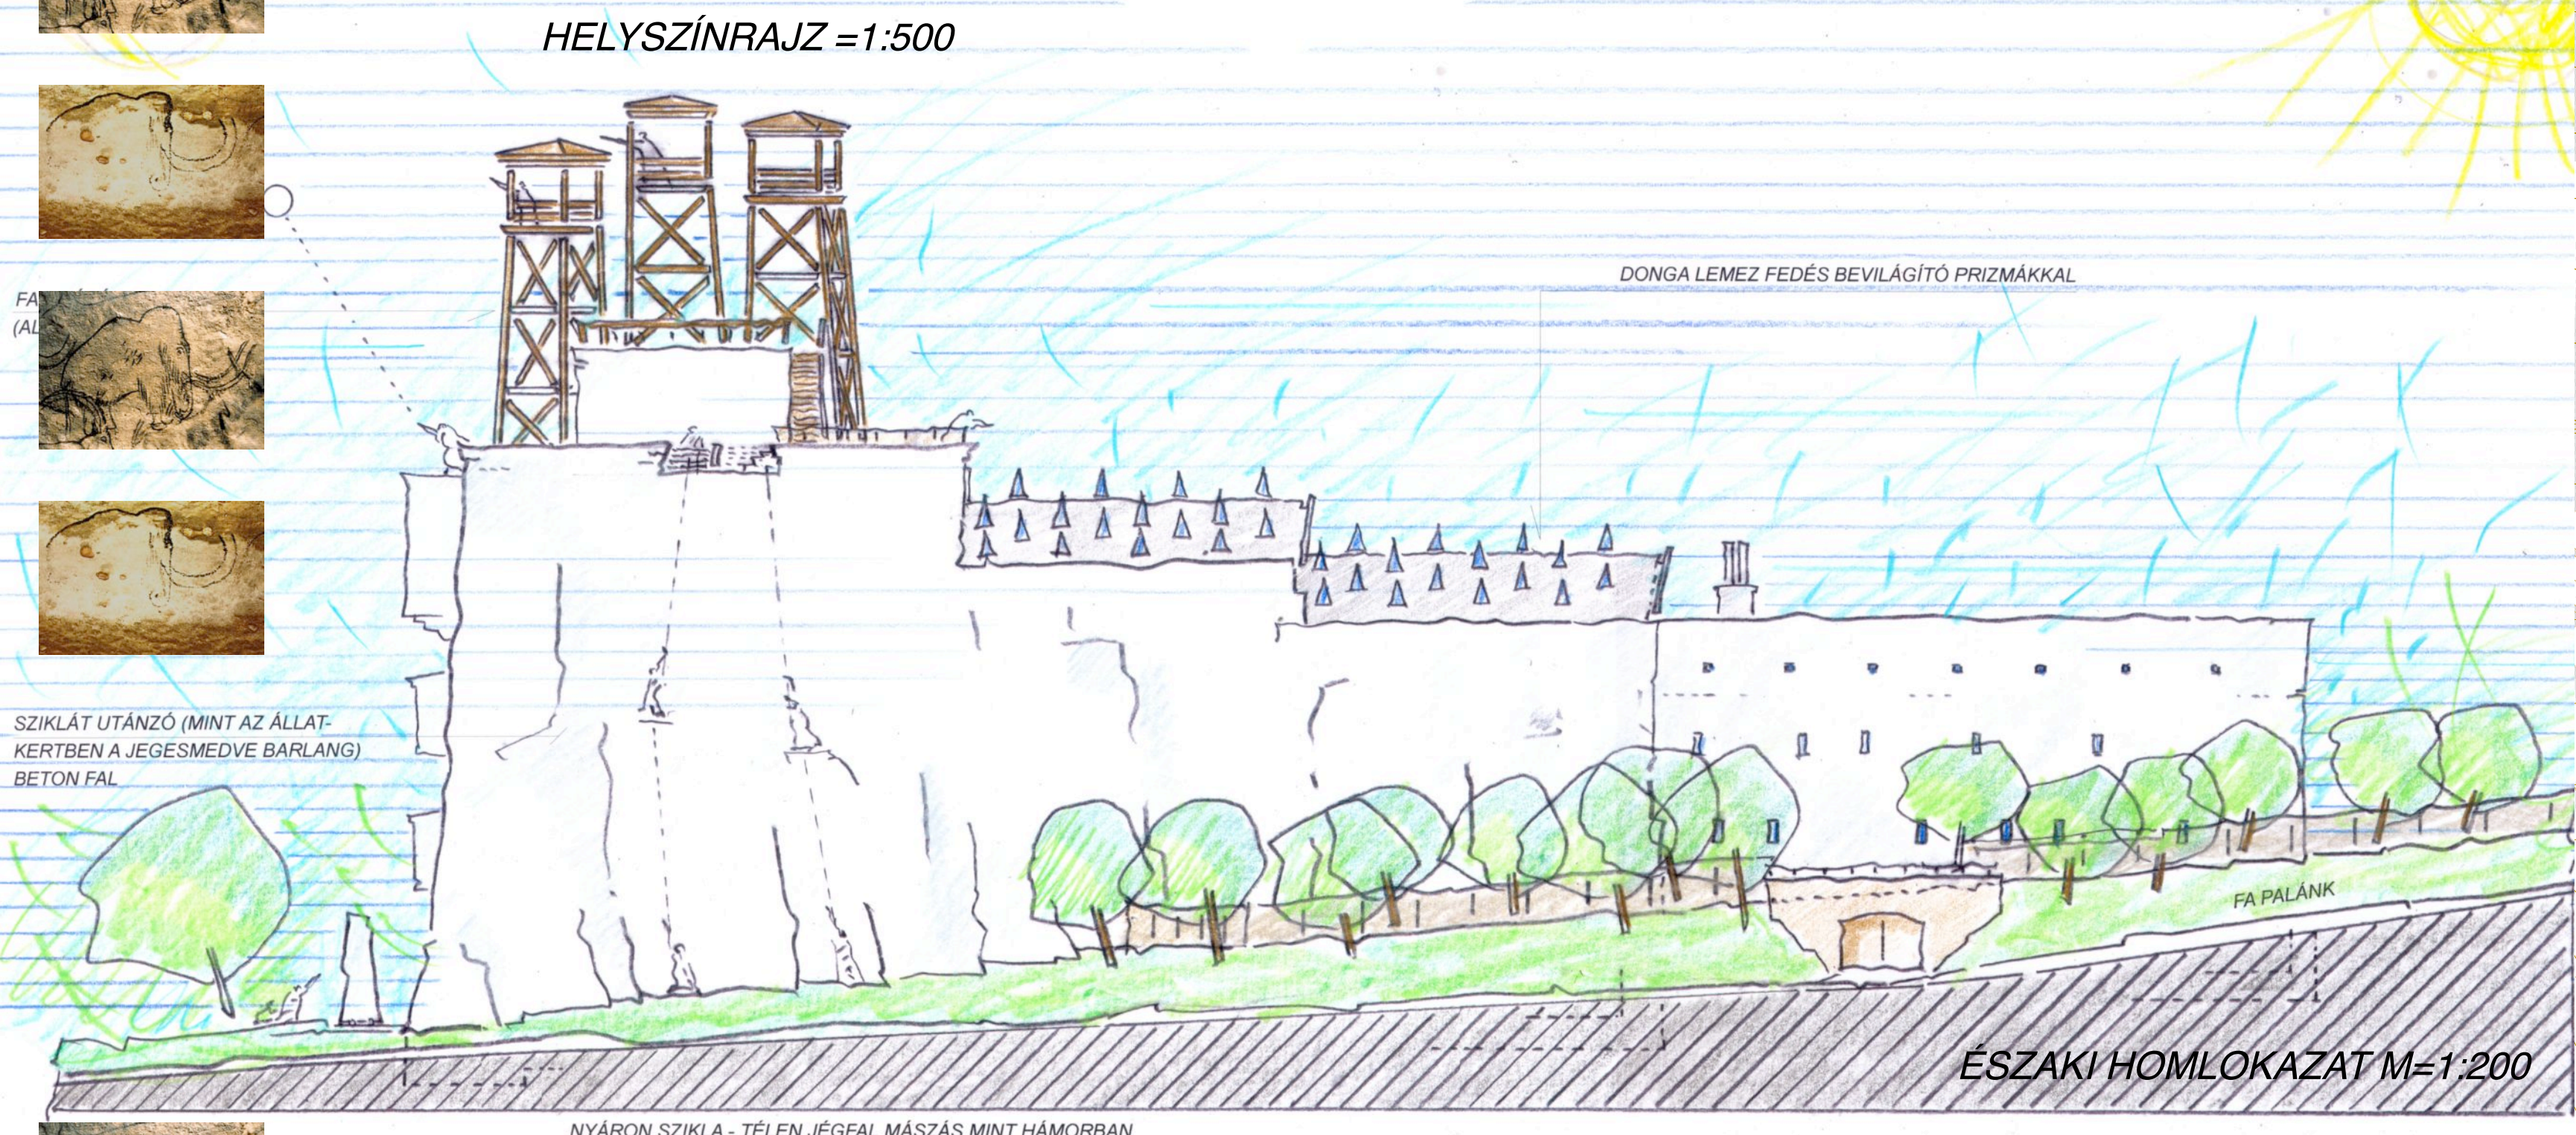

MÚZEUMI CSARNOKÉPÜLET ÉS KUTATÁSI KÖZPONT

HELYSZÍNRAJZ M=1:500

HOSSZMETSZET M=1:200

ÉSZAKI HOMLOKZAT M=1:200

+8,00; +10,00 m SZINTEK ALPRAJZ M=1:200

+20,00 m SZINT ALPRAJZ M=1:200

±0,00; +2,00 m SZINTEK ALPRAJZ M=1:200

+5,00 m SZINT ALPRAJZ M=1:200

+15,00 m SZINT ALPRAJZ M=1:200

METSZET M=1:200

ALAPRAJZ M=1:200

HOMLOKZAT M=1:200

HELYSZÍNRAJZ M=1:500