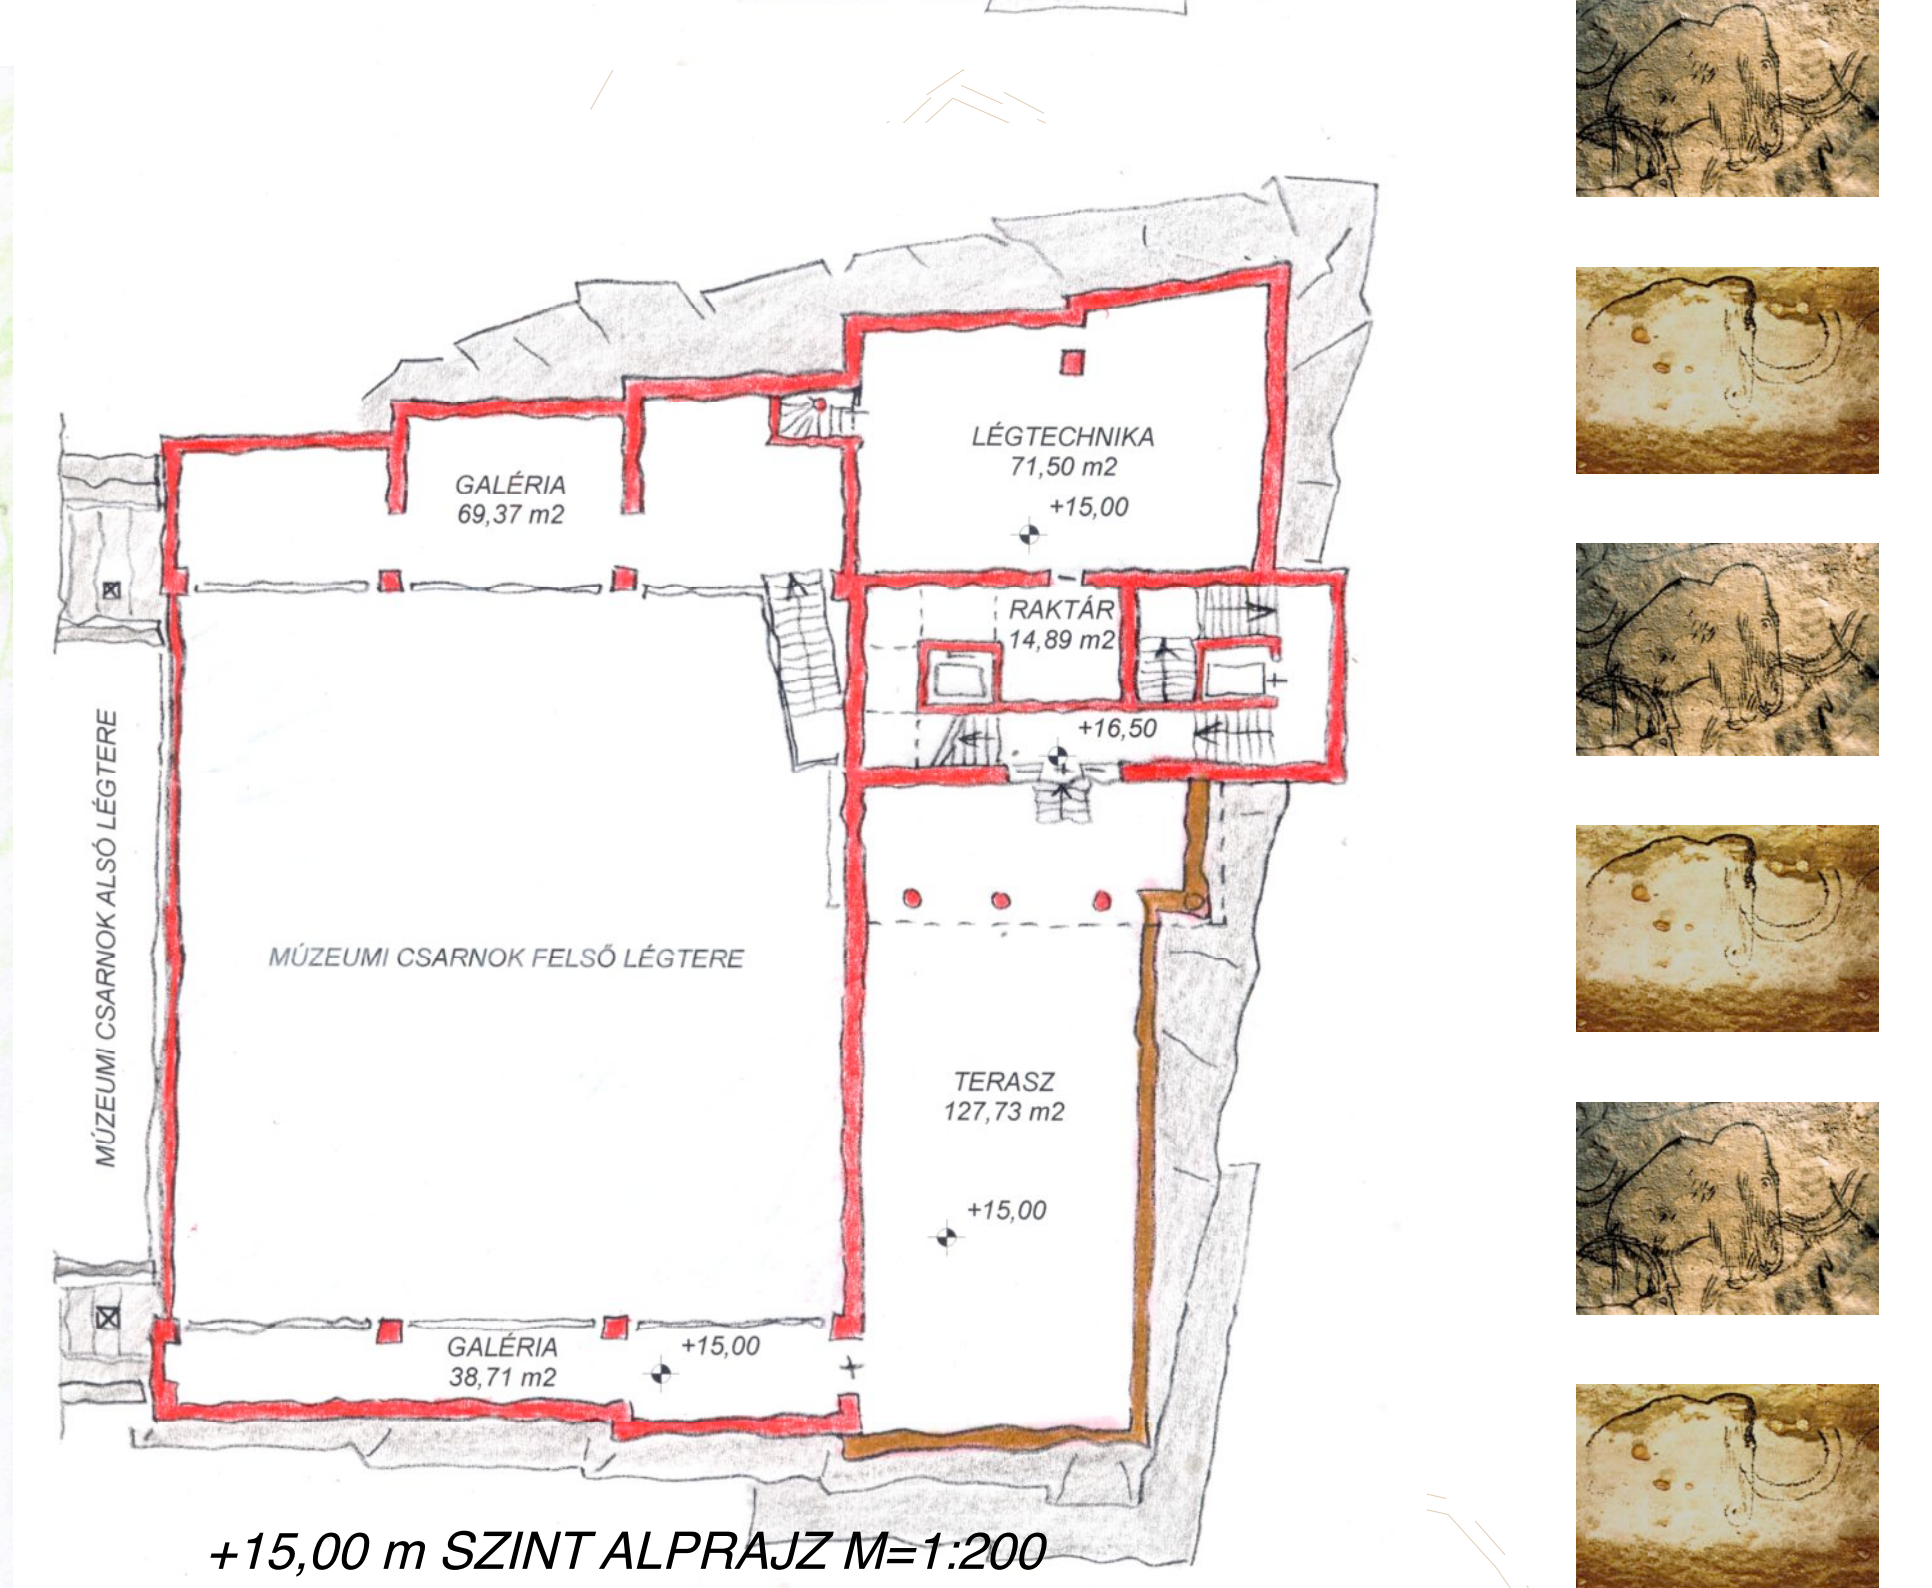

MÚZEUMI CSARNOKÉPÜLET ÉS KUTATÁSI KÖZPONT

HELYSZÍNRAJZ M=1:500

HOSSZMETSZET M=1:200

ÉSZAKI HOMLOKZAT M=1:200

+8,00; +10,00 m SZINTEK ALPRAJZ M=1:200

+20,00 m SZINT ALPRAJZ M=1:200

±0,00; +2,00 m SZINTEK ALPRAJZ M=1:200

+5,00 m SZINT ALPRAJZ M=1:200

+15,00 m SZINT ALPRAJZ M=1:200

METSZET M=1:200

ALAPRAJZ M=1:200

HOMLOKZAT M=1:200

HELYSZÍNRAJZ M=1:500