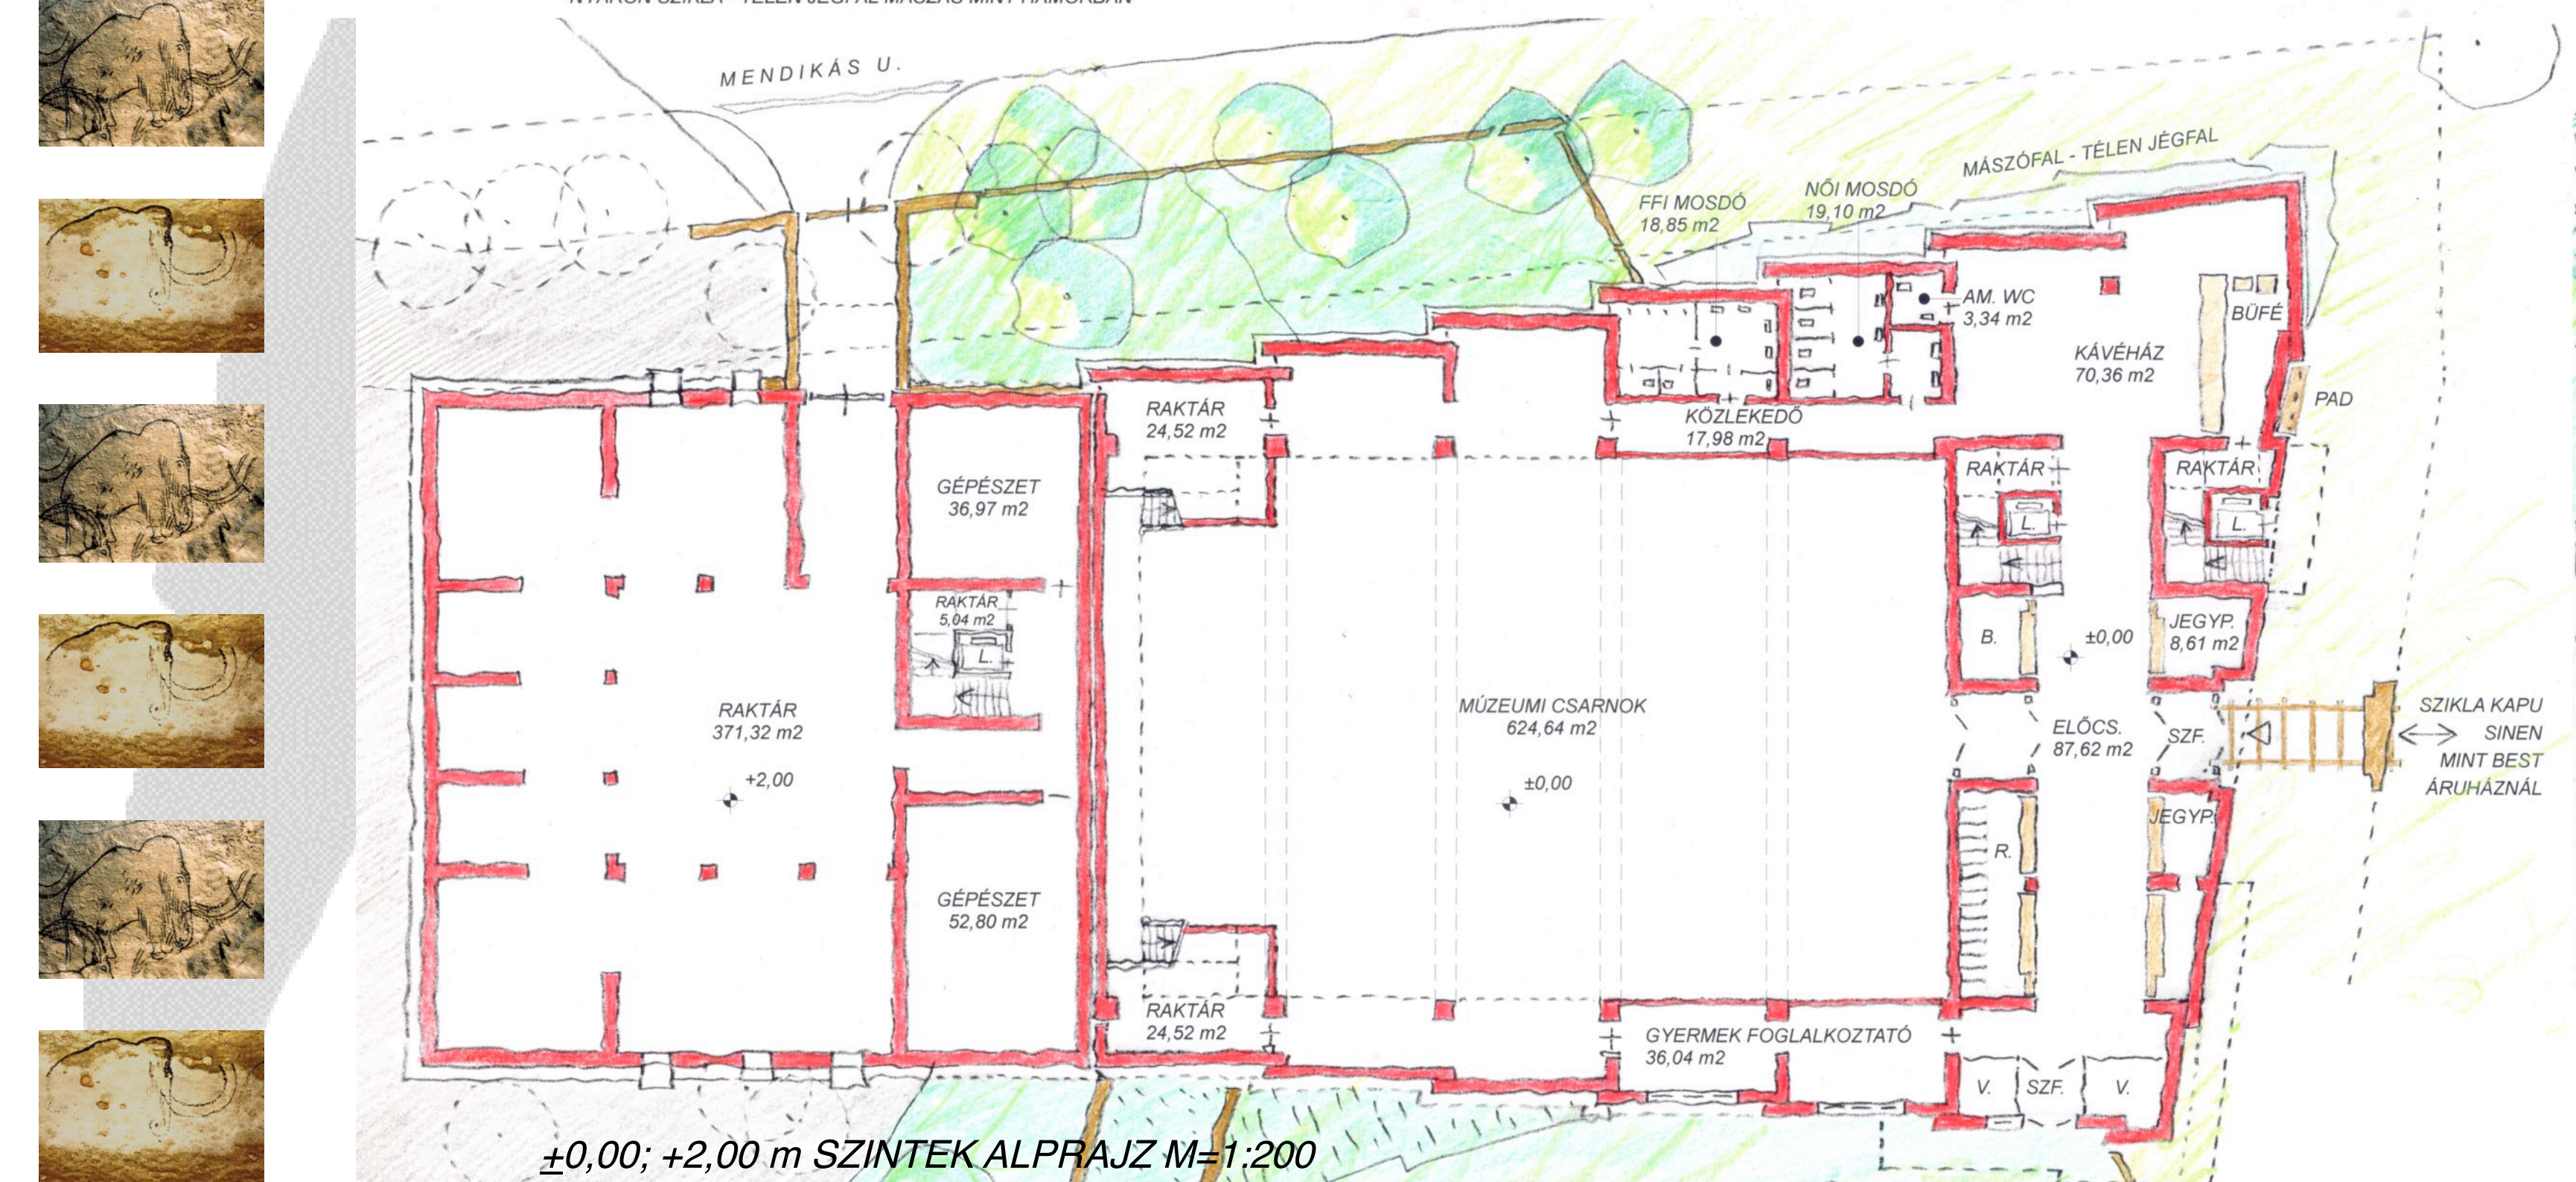

MÚZEUMI CSARNOKÉPÜLET ÉS KUTATÁSI KÖZPONT

HELYSZÍNRAJZ M=1:500

HOSSZMETSZET M=1:200

ÉSZAKI HOMLOKZAT M=1:200

+8,00; +10,00 m SZINTEK ALPRAJZ M=1:200

+20,00 m SZINT ALPRAJZ M=1:200

±0,00; +2,00 m SZINTEK ALPRAJZ M=1:200

+5,00 m SZINT ALPRAJZ M=1:200

+15,00 m SZINT ALPRAJZ M=1:200

METSZET M=1:200

ALAPRAJZ M=1:200

HOMLOKZAT M=1:200

HELYSZÍNRAJZ M=1:500