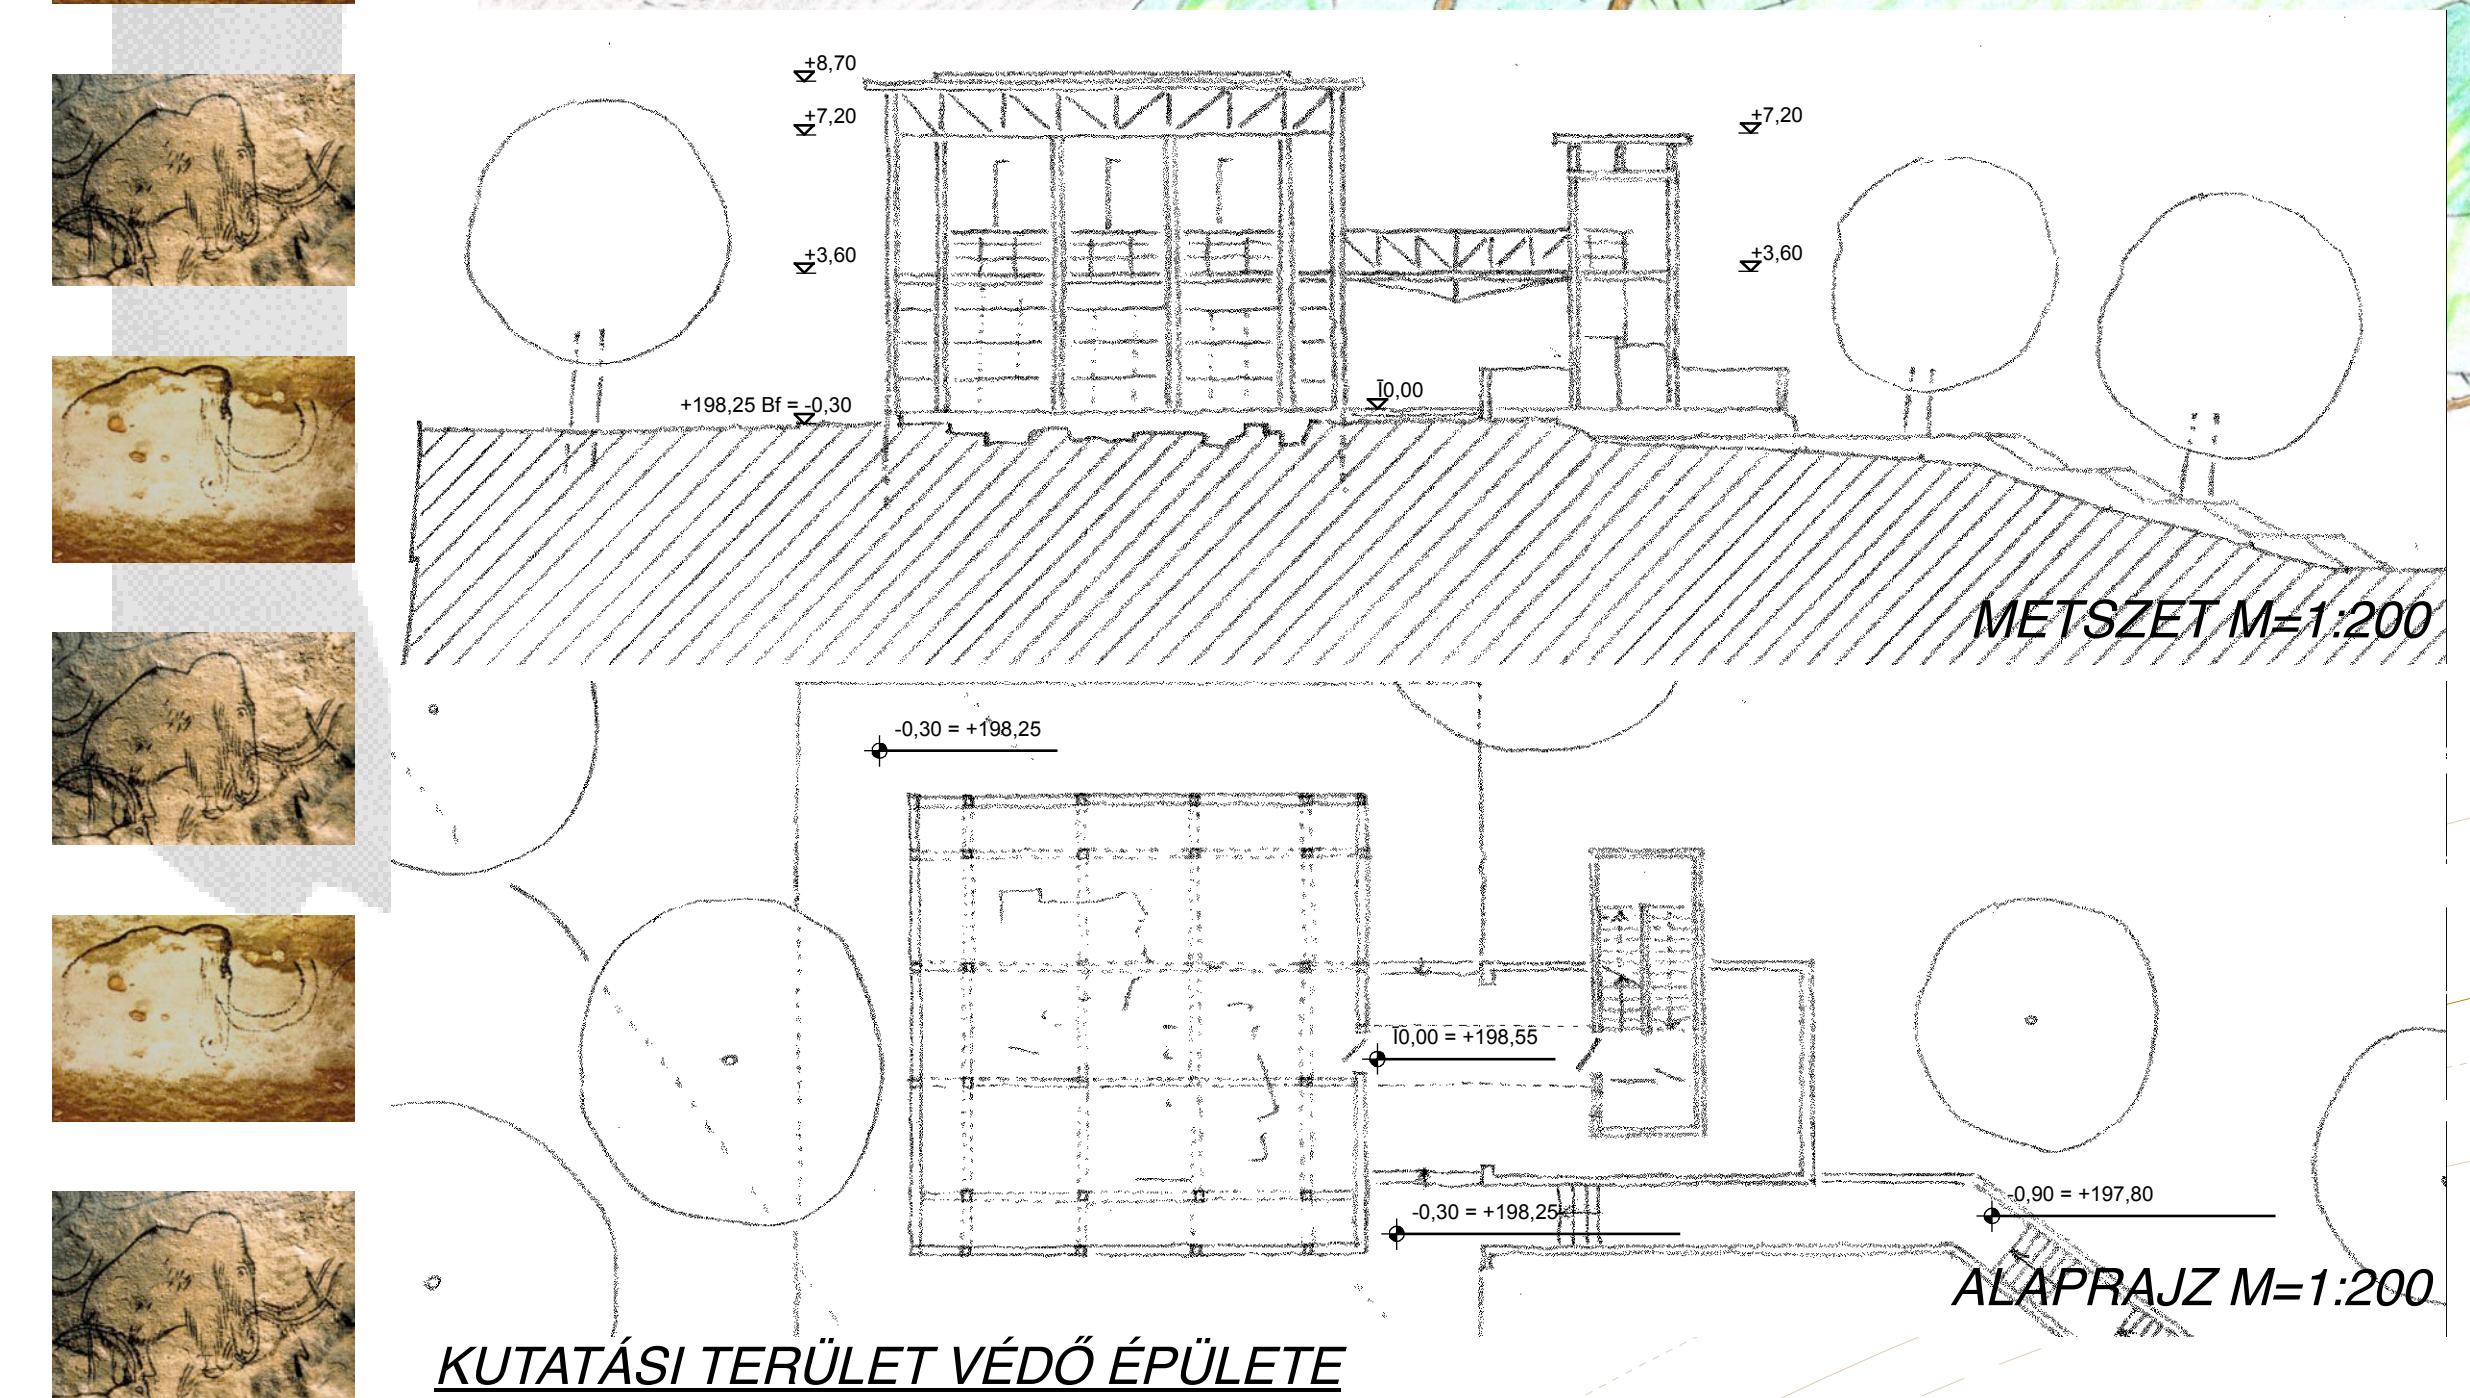

MÚZEUMI CSARNOKÉPÜLET ÉS KUTATÁSI KÖZPONT

HELYSZÍNRAJZ M=1:500

HOSSZMETSZET M=1:200

ÉSZAKI HOMLOKZAT M=1:200

+8,00; +10,00 m SZINTEK ALPRAJZ M=1:200

+20,00 m SZINT ALPRAJZ M=1:200

±0,00; +2,00 m SZINTEK ALPRAJZ M=1:200

+5,00 m SZINT ALPRAJZ M=1:200

+15,00 m SZINT ALPRAJZ M=1:200

METSZET M=1:200

ALAPRAJZ M=1:200

HOMLOKZAT M=1:200

HELYSZÍNRAJZ M=1:500