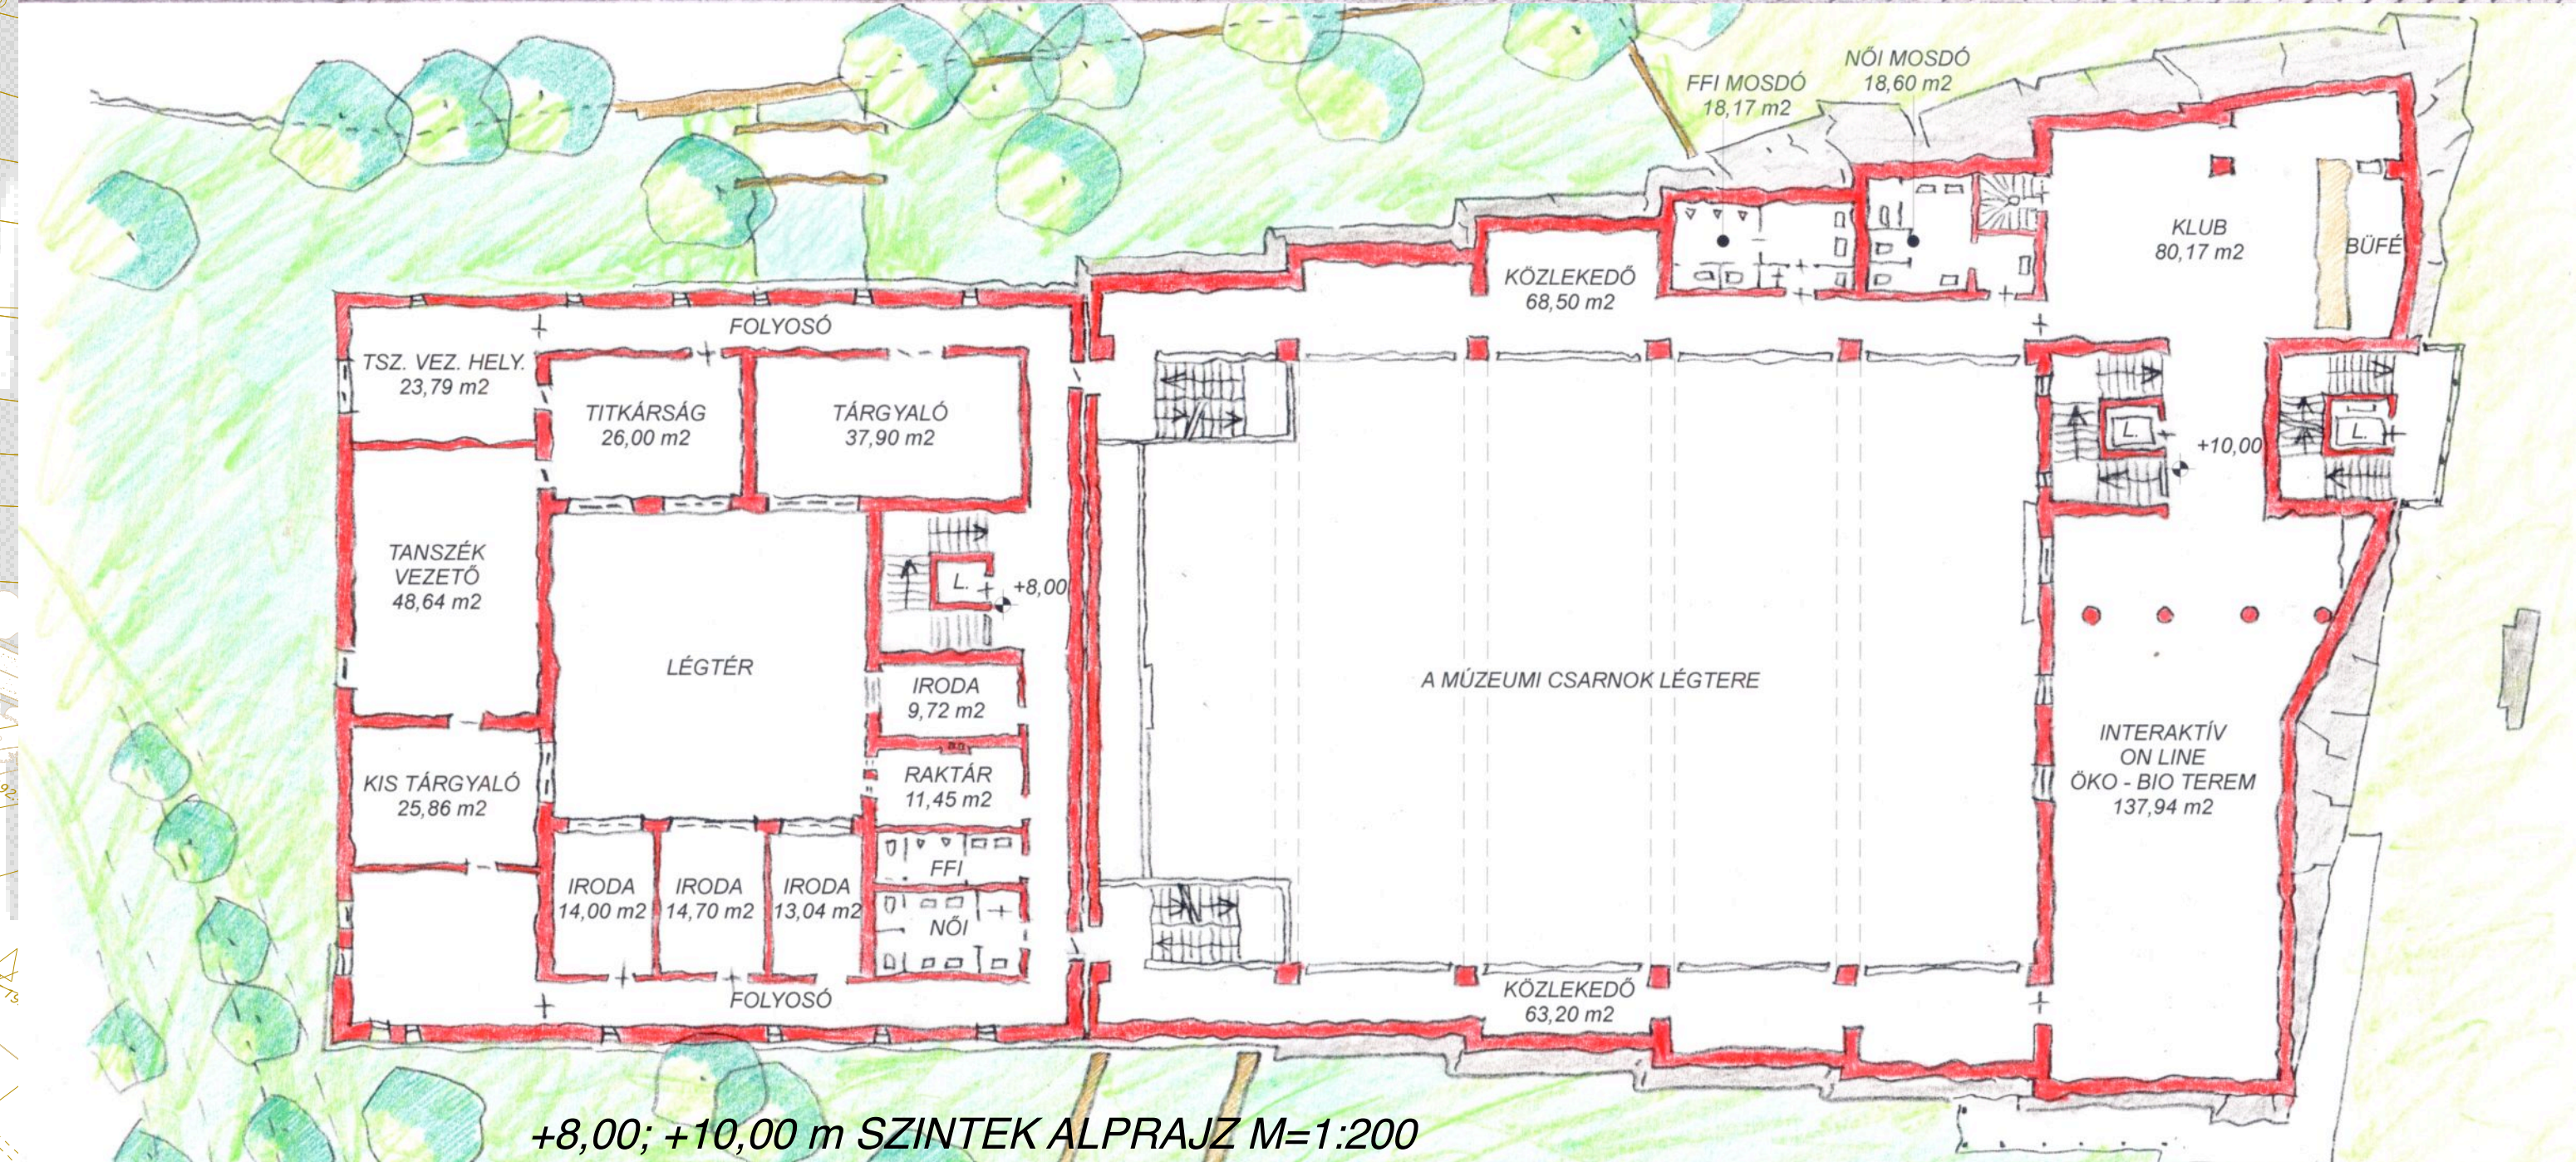

MÚZEUMI CSARNOKÉPÜLET ÉS KUTATÁSI KÖZPONT

HELYSZÍNRAJZ M=1:500

HOSSZMETSZET M=1:200

ÉSZAKI HOMLOKZAT M=1:200

+8,00; +10,00 m SZINTEK ALPRAJZ M=1:200

+20,00 m SZINT ALPRAJZ M=1:200

±0,00; +2,00 m SZINTEK ALPRAJZ M=1:200

+5,00 m SZINT ALPRAJZ M=1:200

+15,00 m SZINT ALPRAJZ M=1:200

METSZET M=1:200

ALAPRAJZ M=1:200

HOMLOKZAT M=1:200

HELYSZÍNRAJZ M=1:500