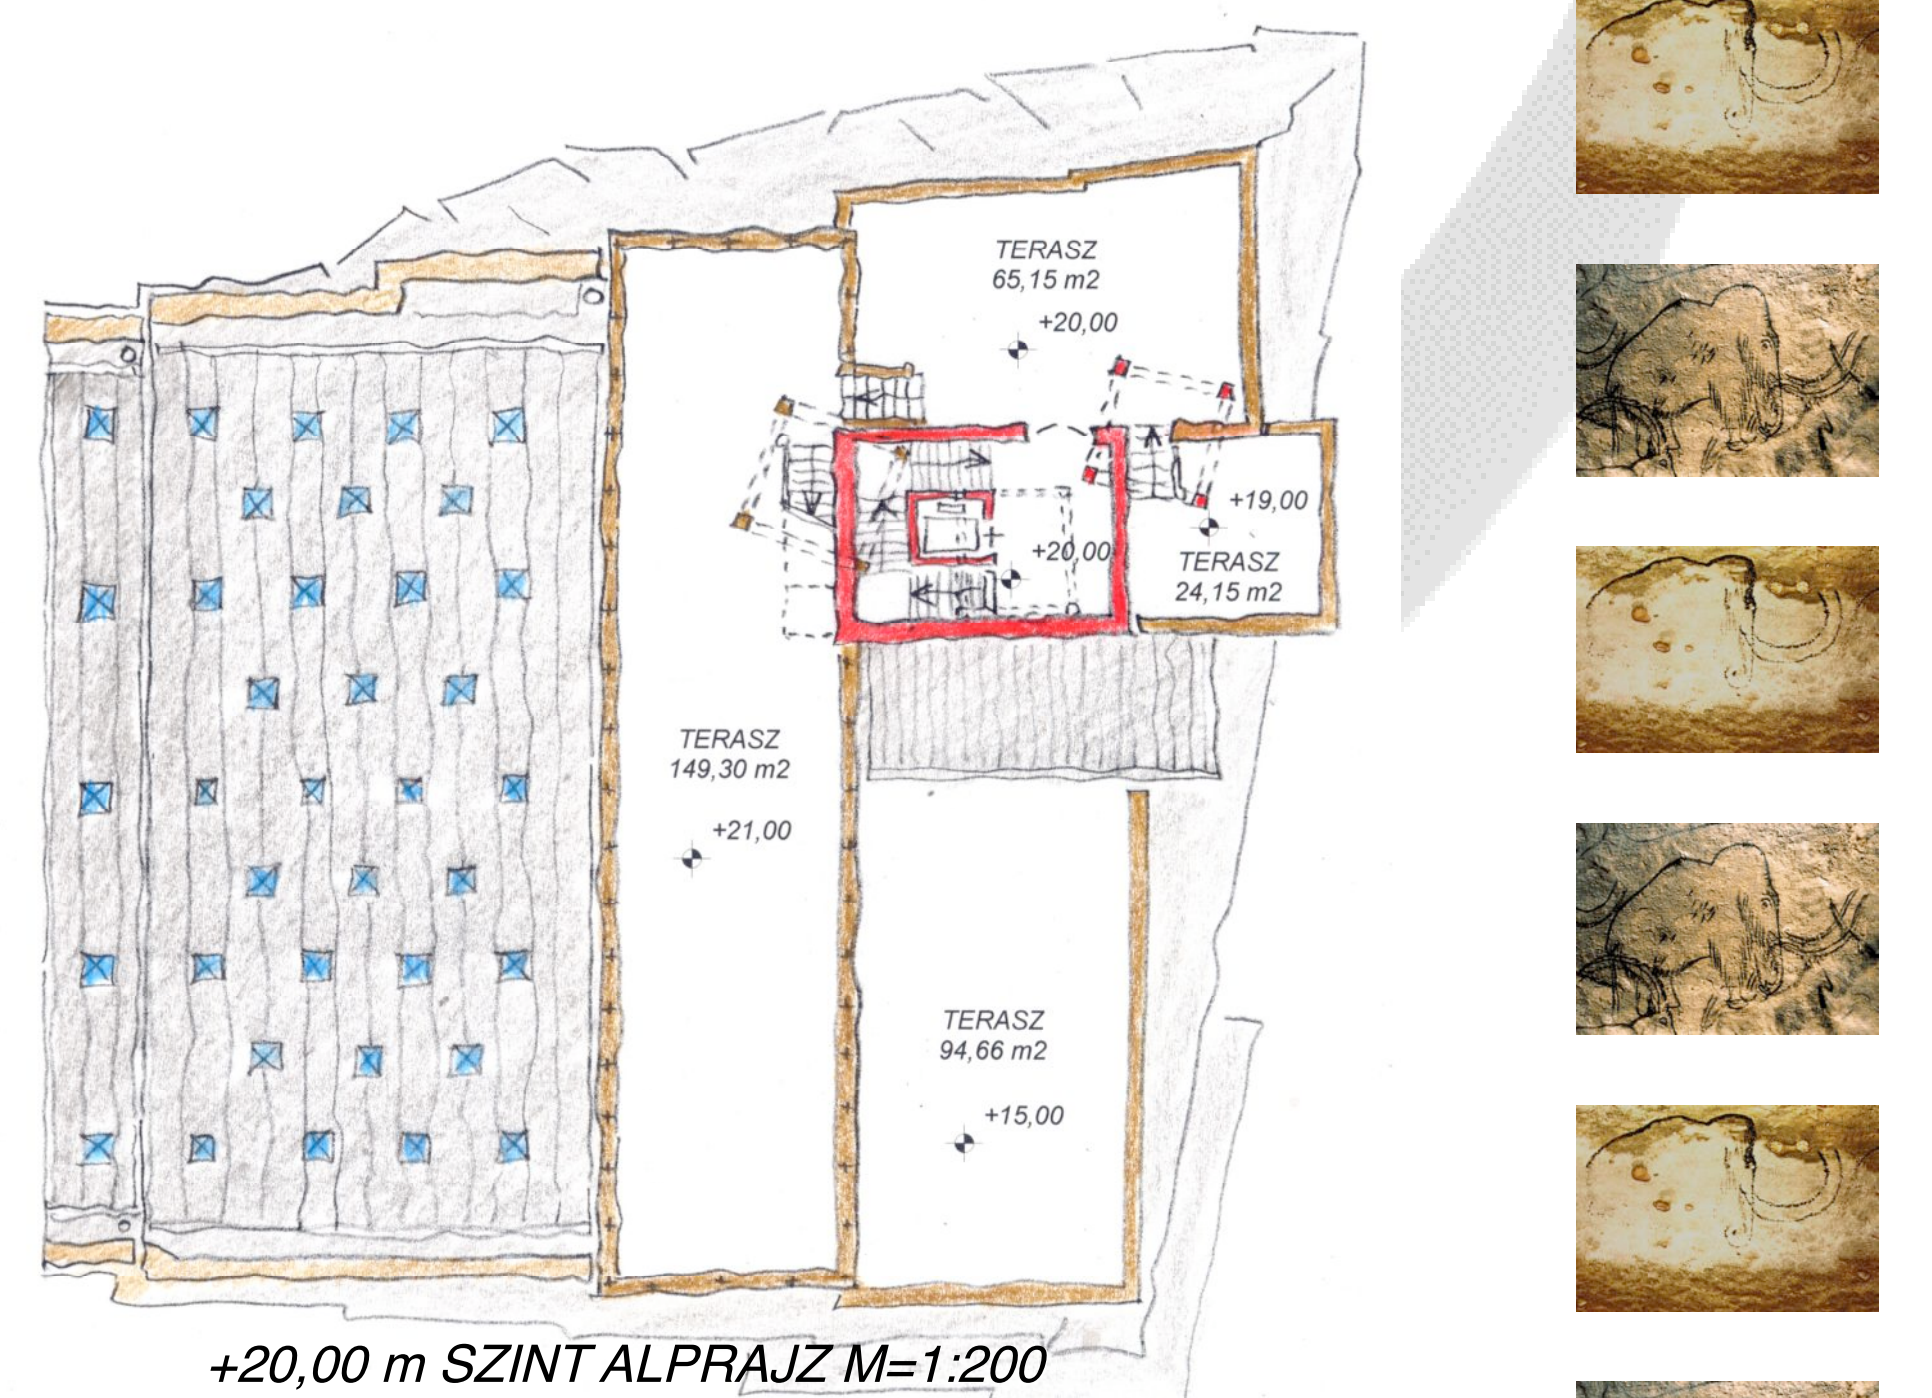

MÚZEUMI CSARNOKÉPÜLET ÉS KUTATÁSI KÖZPONT

HELYSZÍNRAJZ M=1:500

HOSSZMETSZET M=1:200

ÉSZAKI HOMLOKZAT M=1:200

+8,00; +10,00 m SZINTEK ALPRAJZ M=1:200

+20,00 m SZINT ALPRAJZ M=1:200

±0,00; +2,00 m SZINTEK ALPRAJZ M=1:200

+5,00 m SZINT ALPRAJZ M=1:200

+15,00 m SZINT ALPRAJZ M=1:200

METSZET M=1:200

ALAPRAJZ M=1:200

HOMLOKZAT M=1:200

HELYSZÍNRAJZ M=1:500