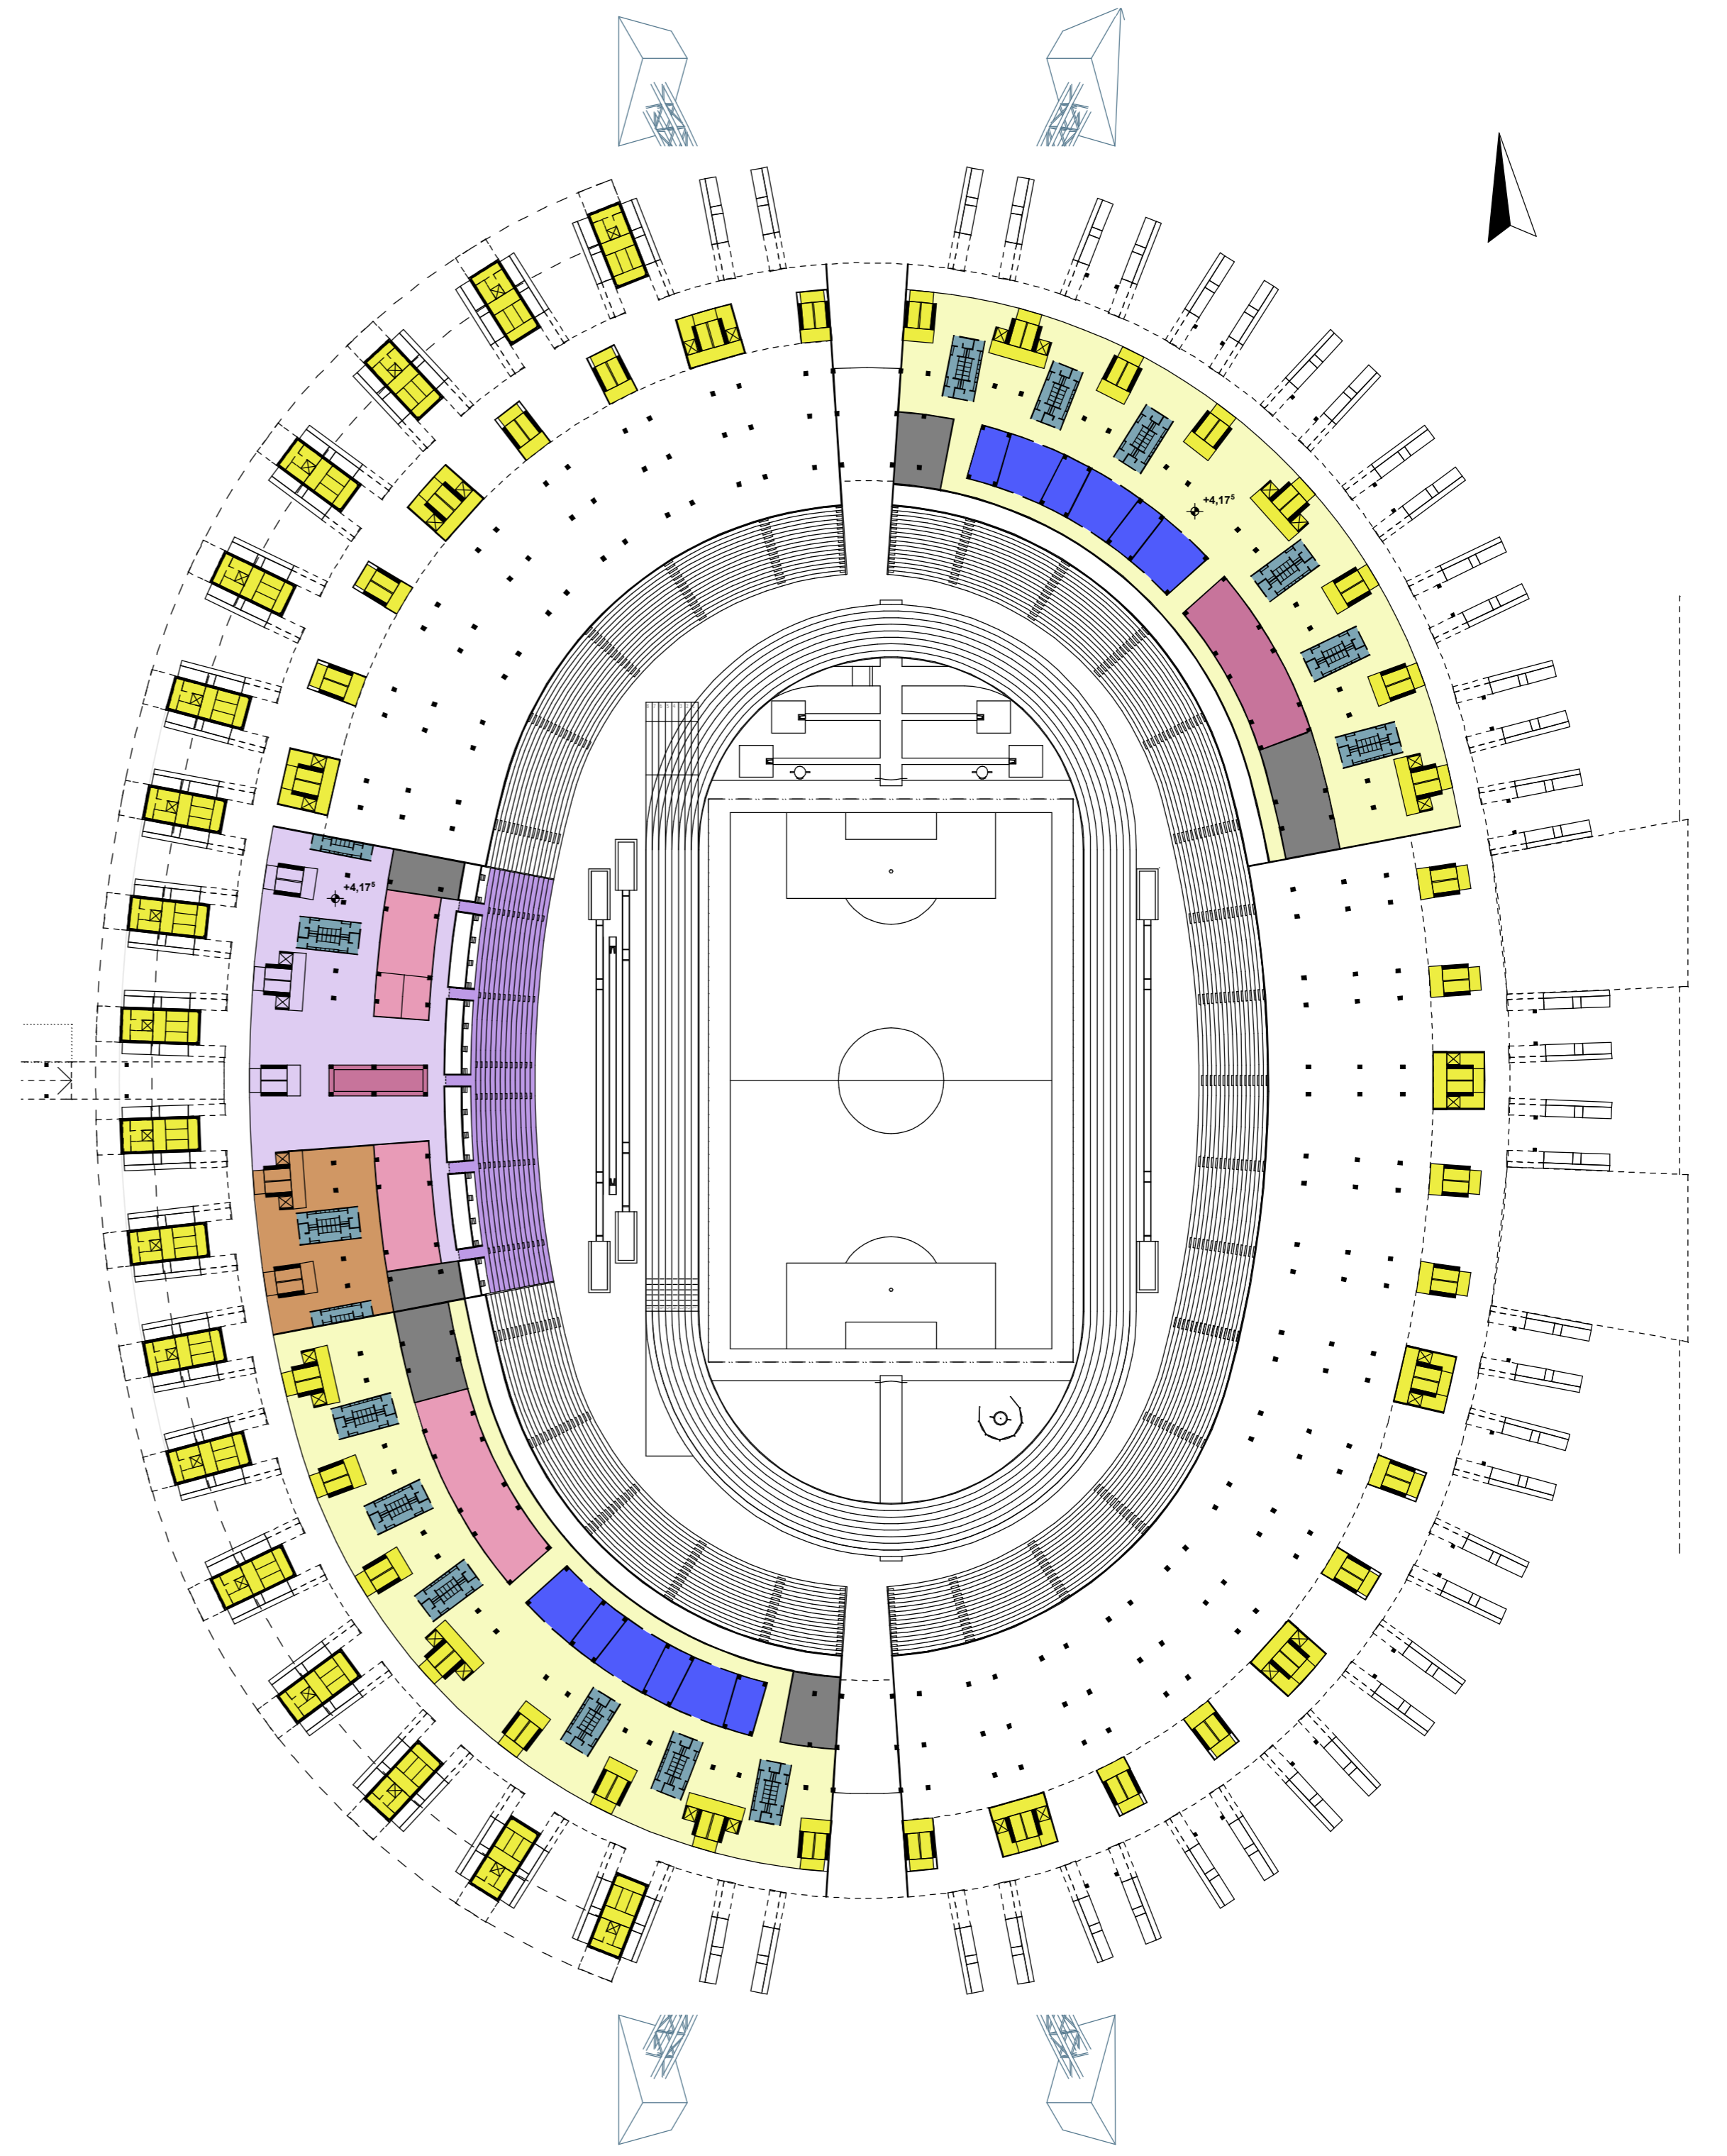

FŐSÉTÁNY SZINT ALAPRAJZ +8,28 M

M = 1:1000

FELSŐ SÉTÁNY ÉS MÉDIA LELÁTÓ SZINT ALAPRAJZ +13,23 M

M = 1:1000

FÖLDSZINTI ALAPRAJZ - JÁTÉKTÉR +0,00 M

M = 1:1000

VIP SZINT ALAPRAJZ +4,17 M

M = 1:1000