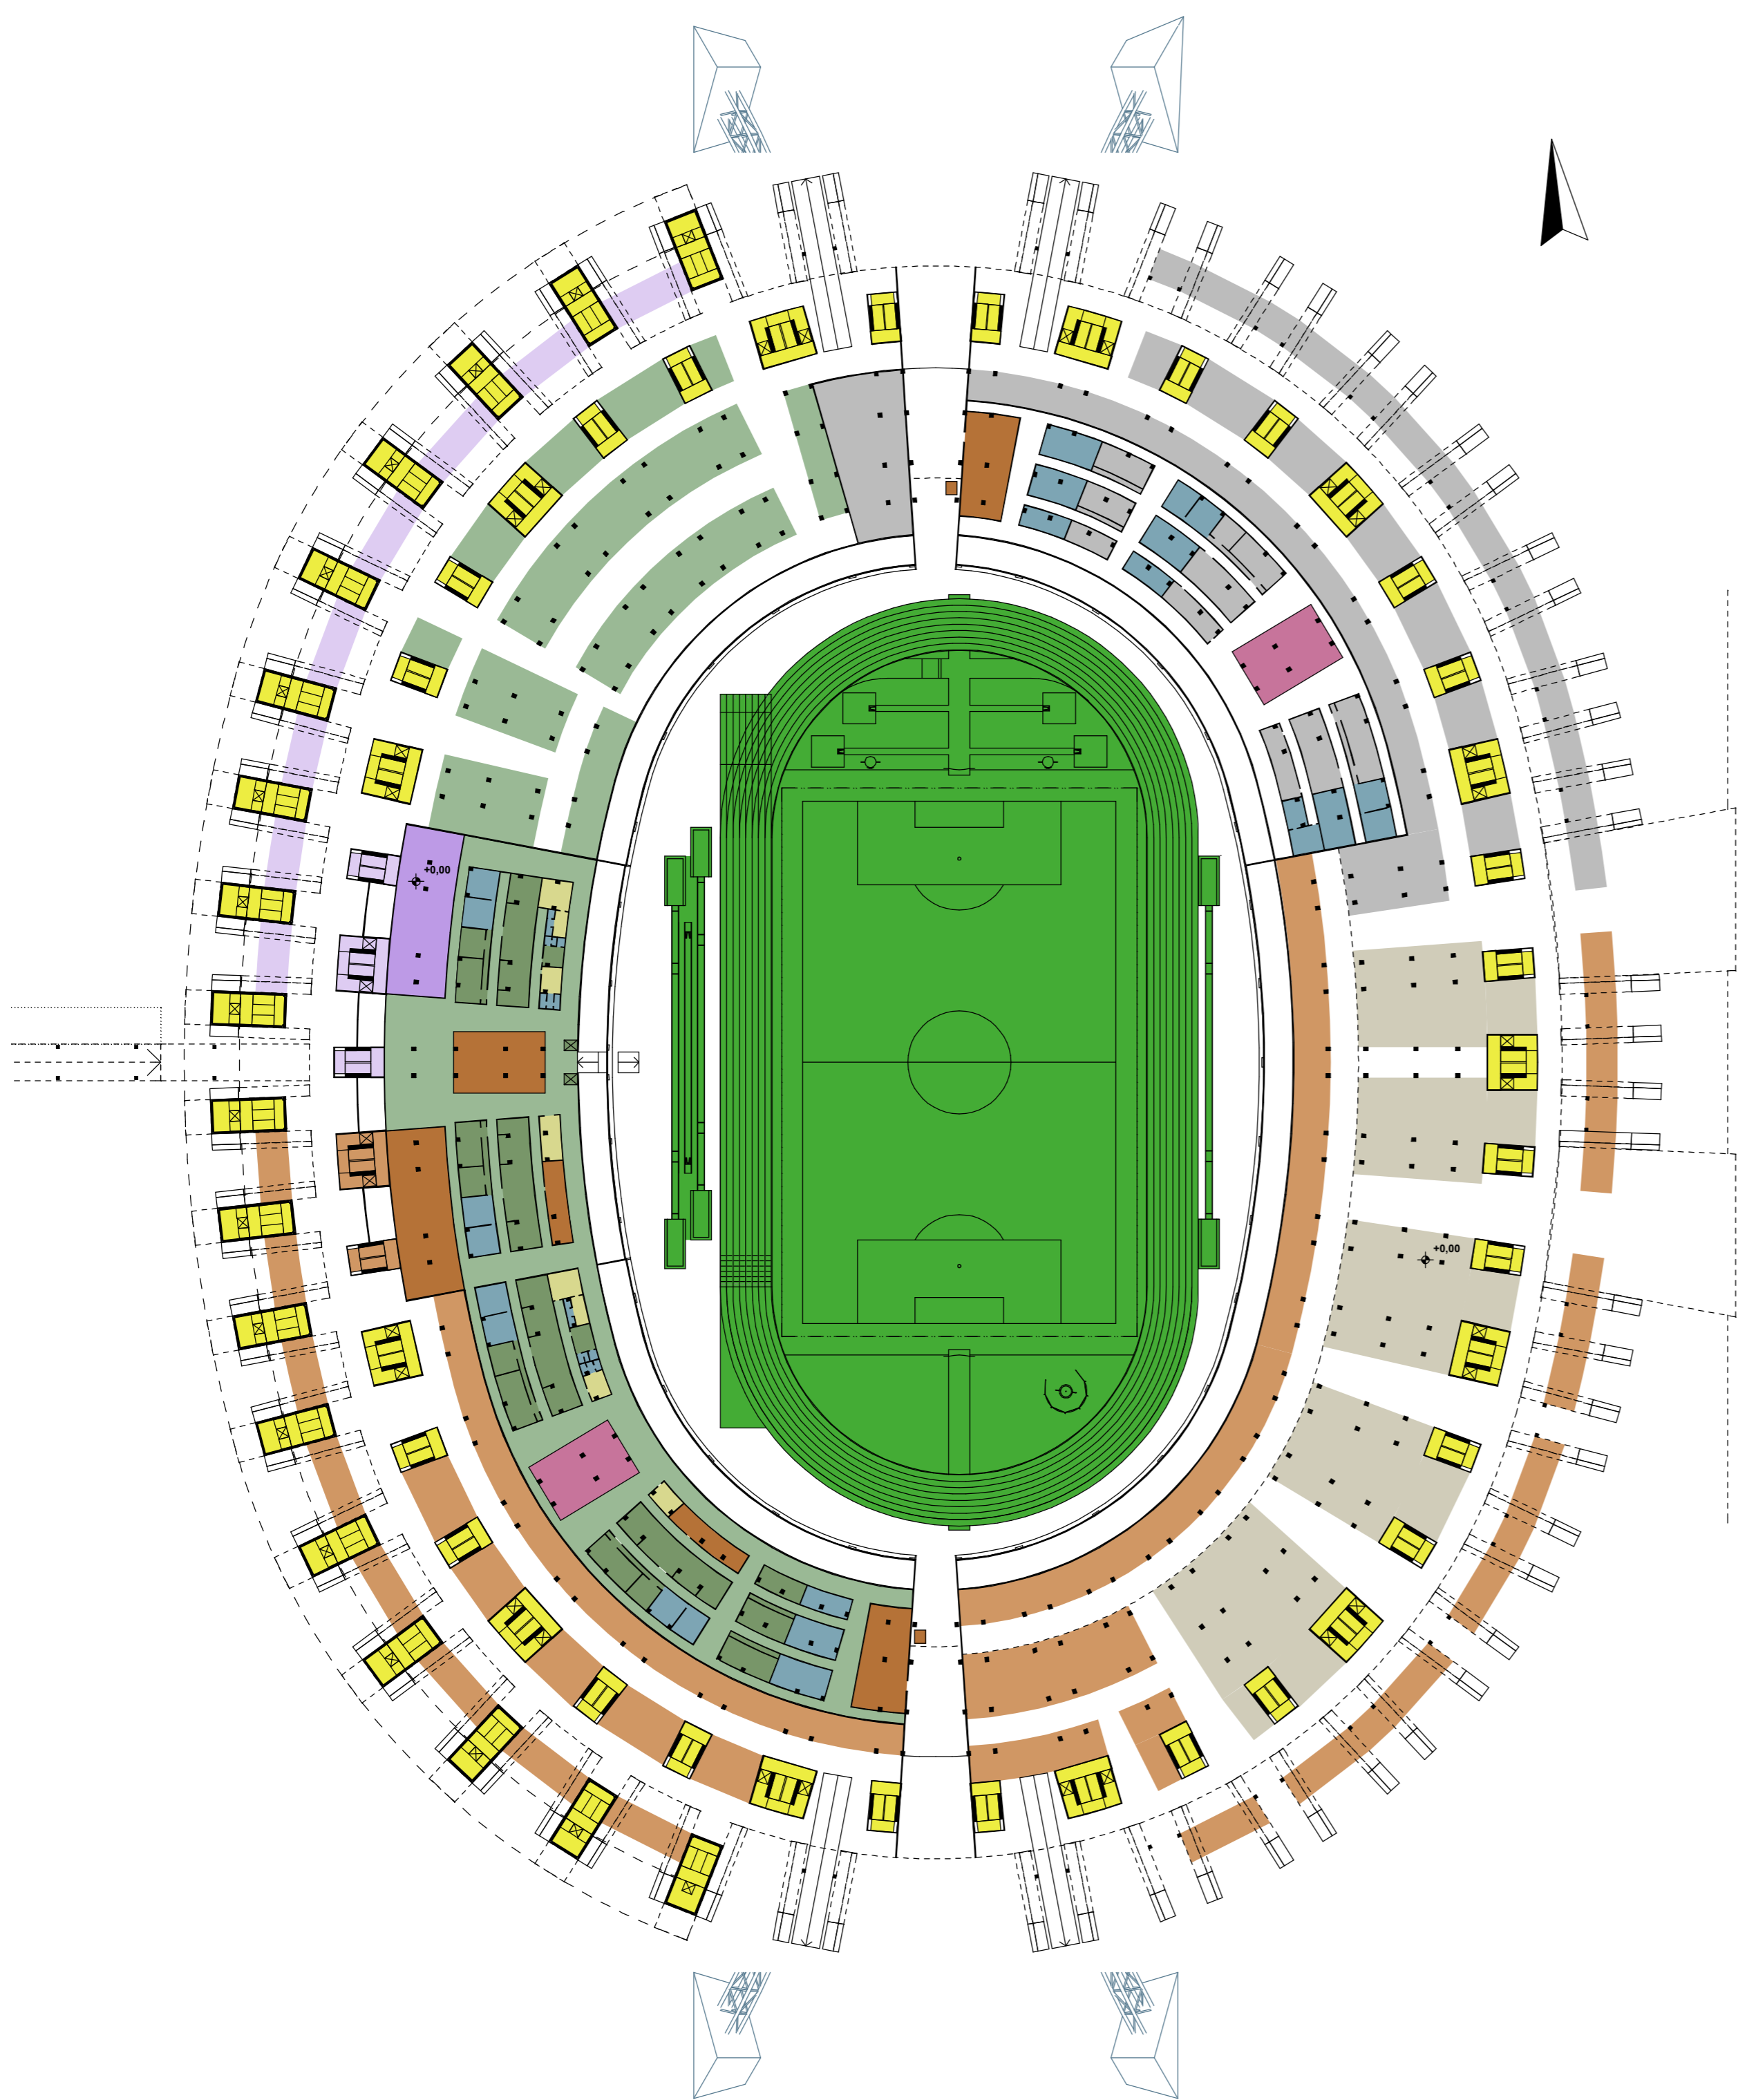

FŐSÉTÁNY SZINT ALAPRAJZ +8,28 M

M = 1:1000

FELSŐ SÉTÁNY ÉS MÉDIA LELÁTÓ SZINT ALAPRAJZ +13,23 M

M = 1:1000

FÖLDSZINTI ALAPRAJZ - JÁTÉKTÉR +0,00 M

M = 1:1000

VIP SZINT ALAPRAJZ +4,17 M

M = 1:1000