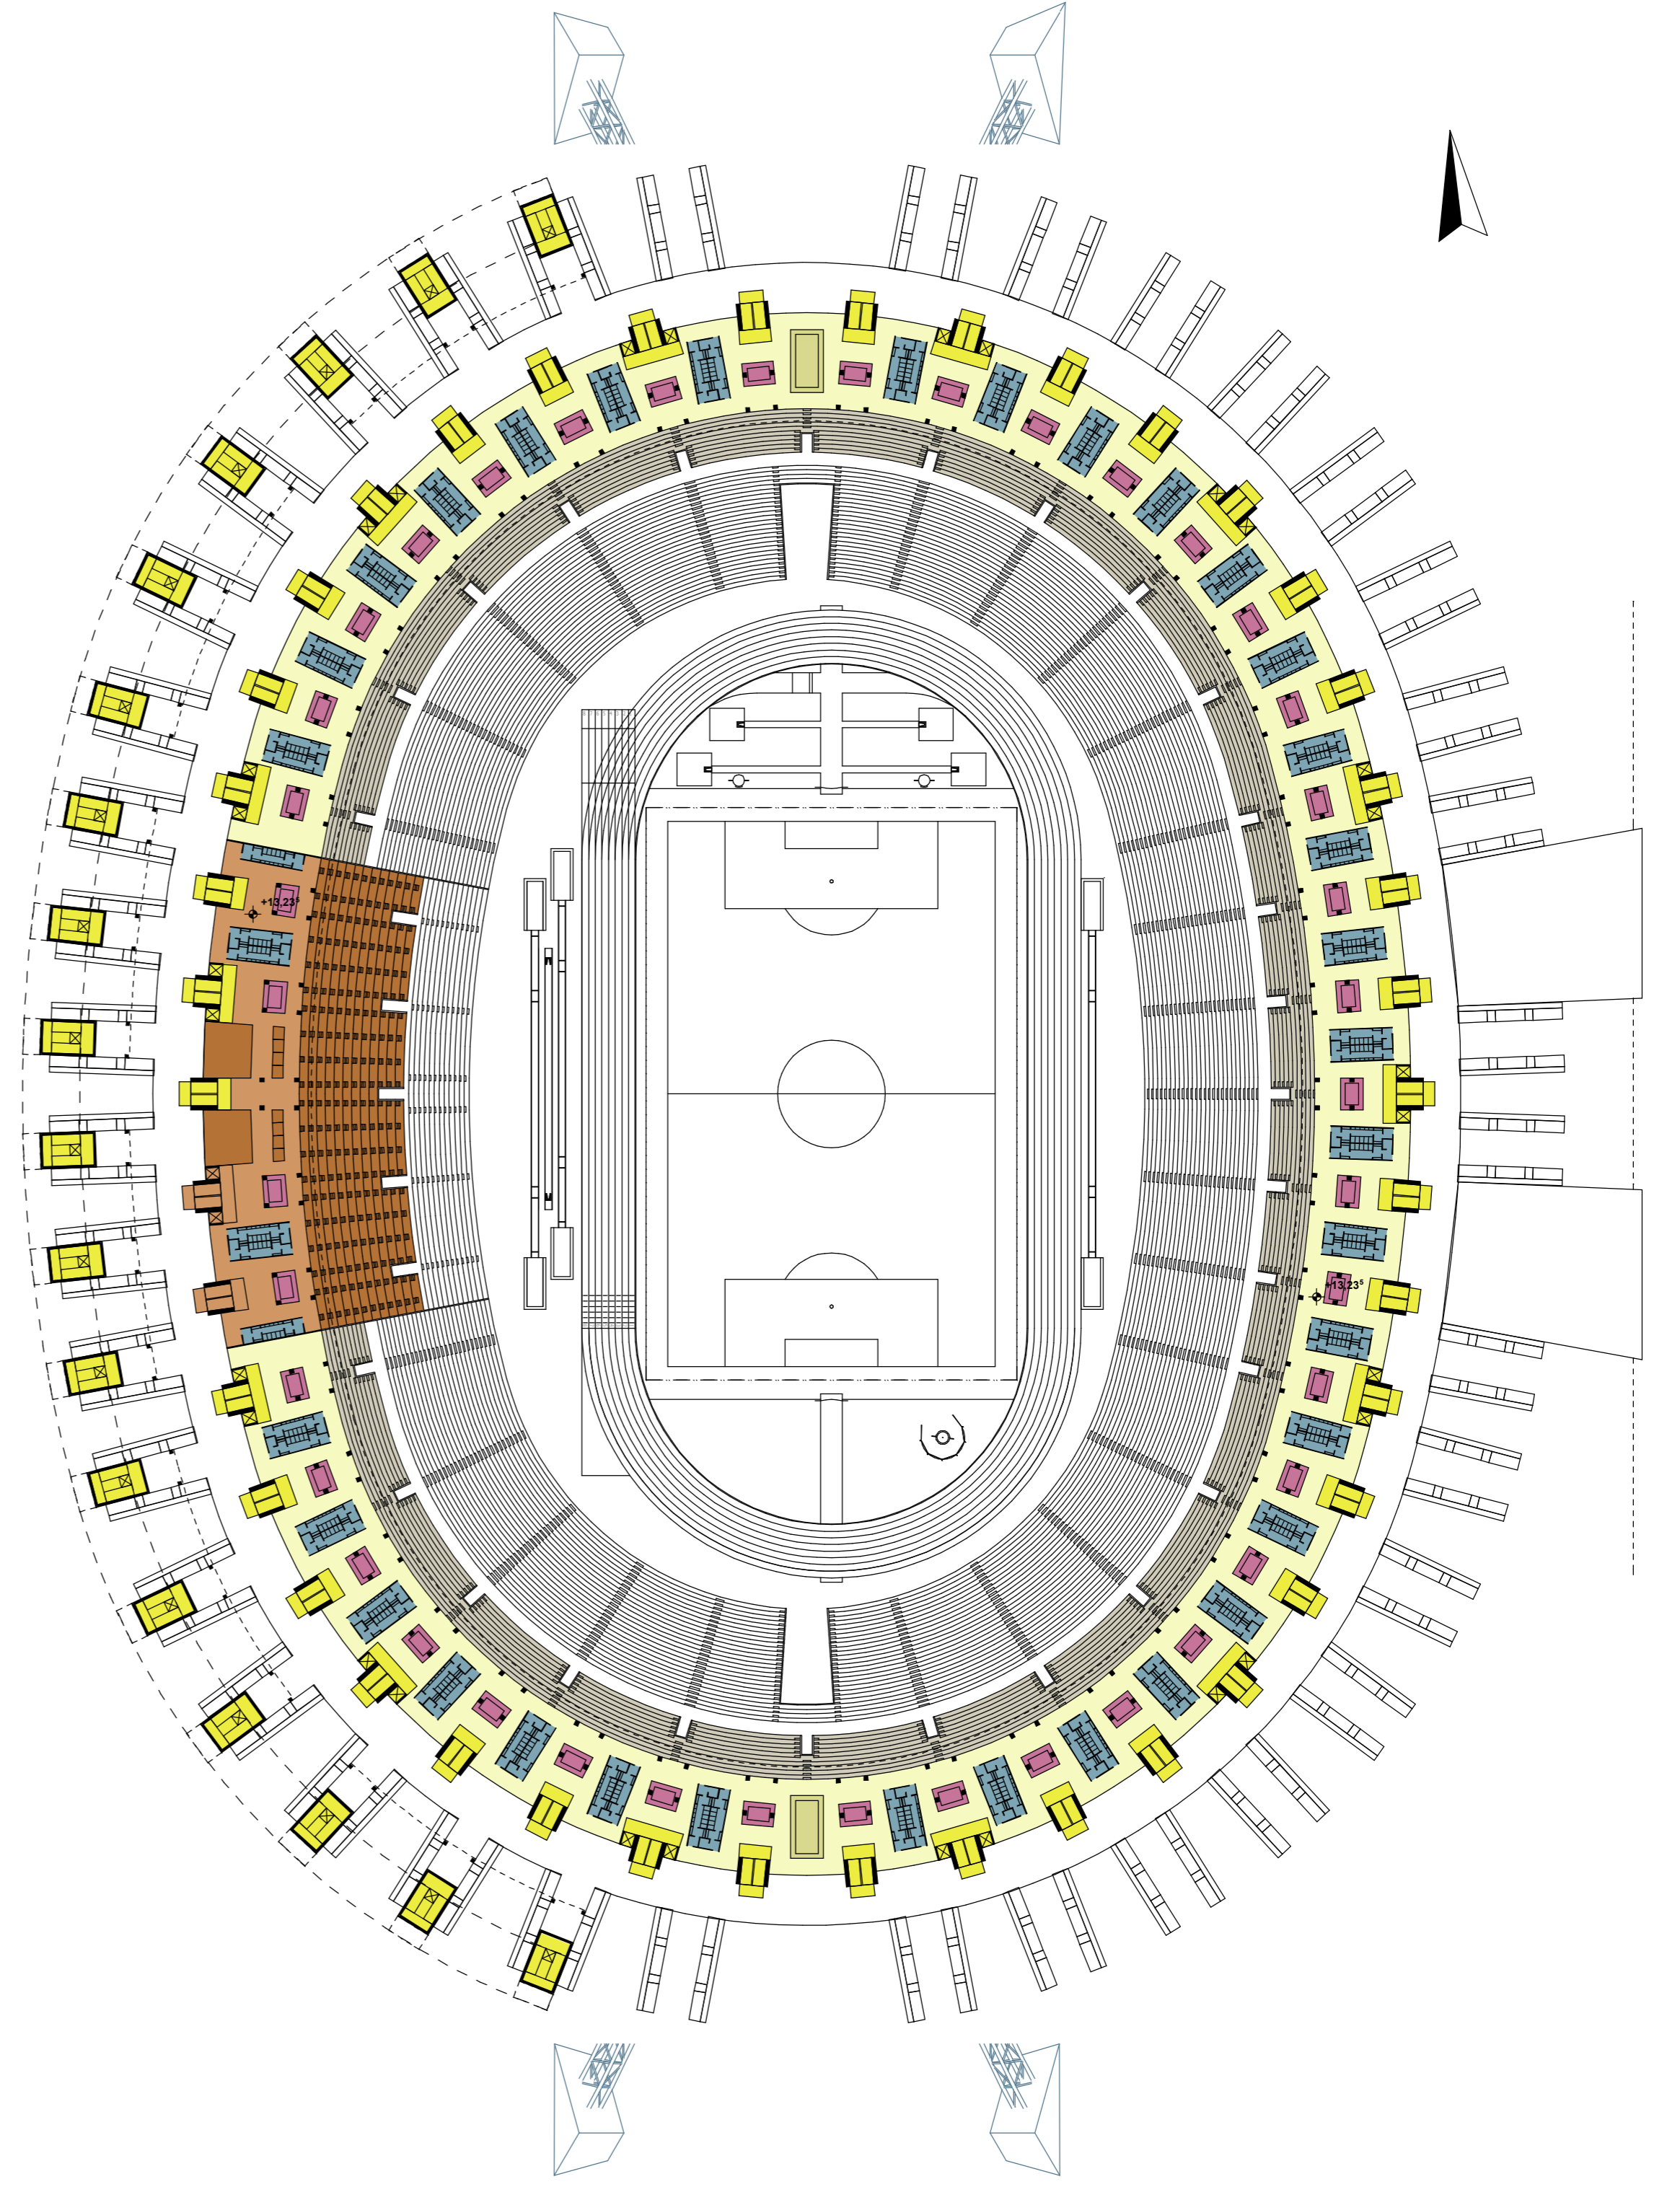

FŐSÉTÁNY SZINT ALAPRAJZ +8,28 M

M = 1:1000

FELSŐ SÉTÁNY ÉS MÉDIA LELÁTÓ SZINT ALAPRAJZ +13,23 M

M = 1:1000

FÖLDSZINTI ALAPRAJZ - JÁTÉKTÉR +0,00 M

M = 1:1000

VIP SZINT ALAPRAJZ +4,17 M

M = 1:1000