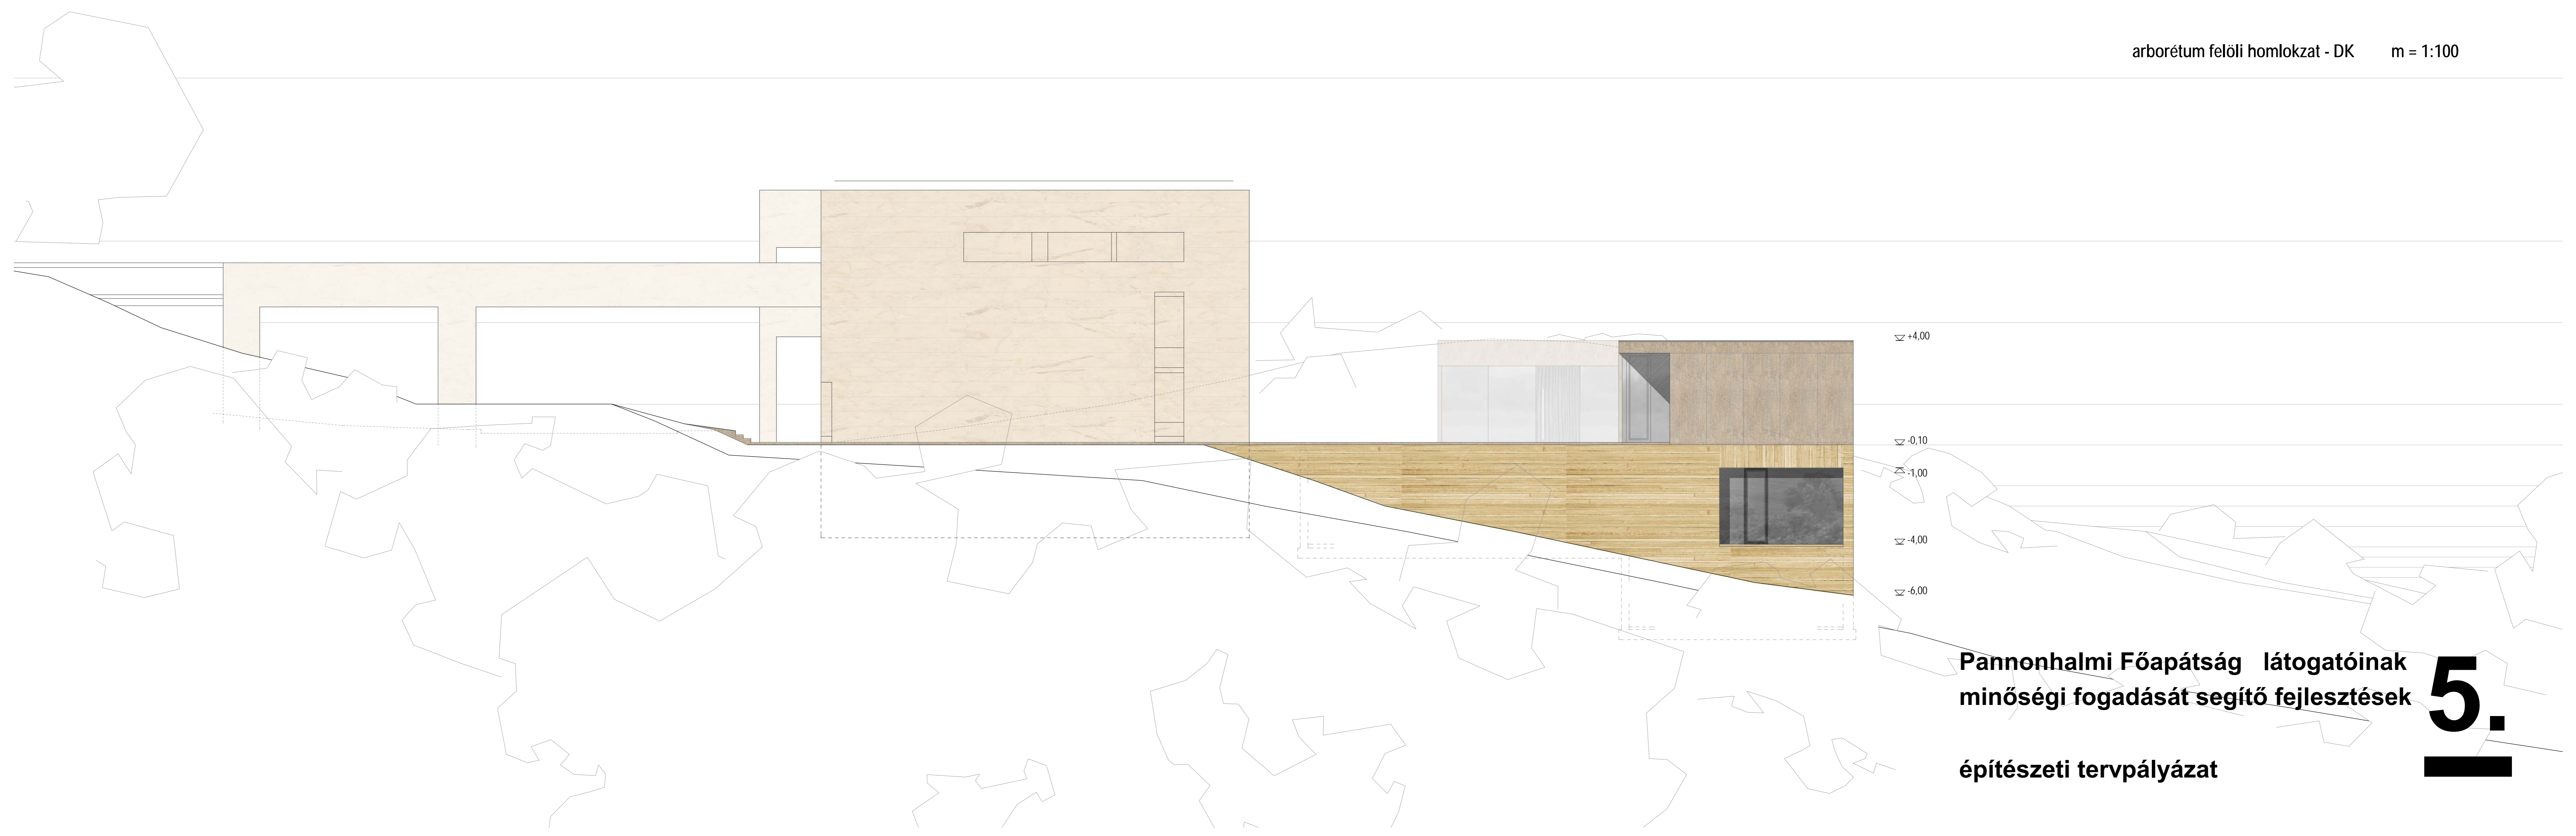

völgy felőli homlokzat - ÉK m = 1:100

arborétum felőli homlokzat - DK m = 1:100

Pannonhalmi Főapátság látogatóinak  
minőségi fogadását segítő fejlesztések

építészeti tervpályázat

**5.**