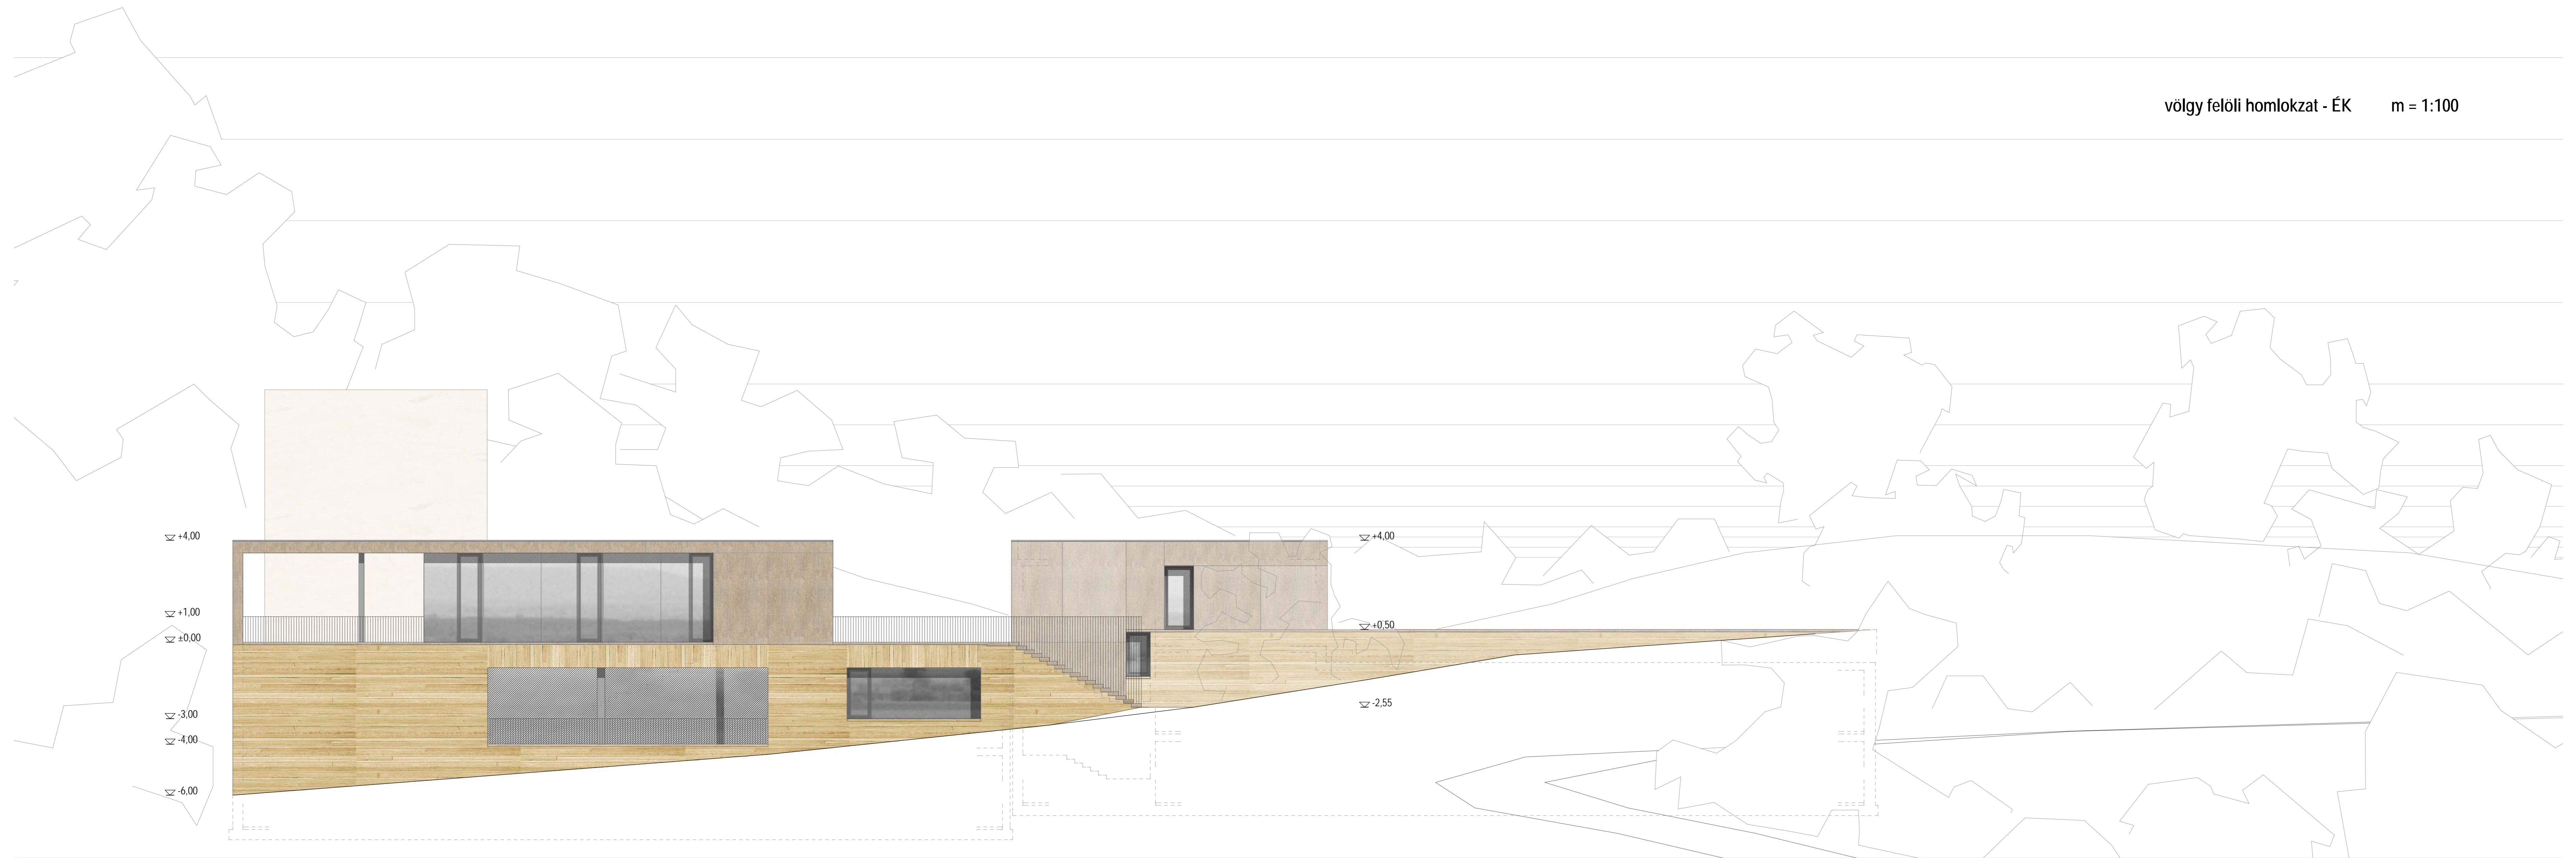

völgy felőli homlokzat - ÉK m = 1:100

arborétum felőli homlokzat - DK m = 1:100

Pannonhalmi Főapátság látogatóinak  
minőségi fogadását segítő fejlesztések

építészeti tervpályázat

**5.**