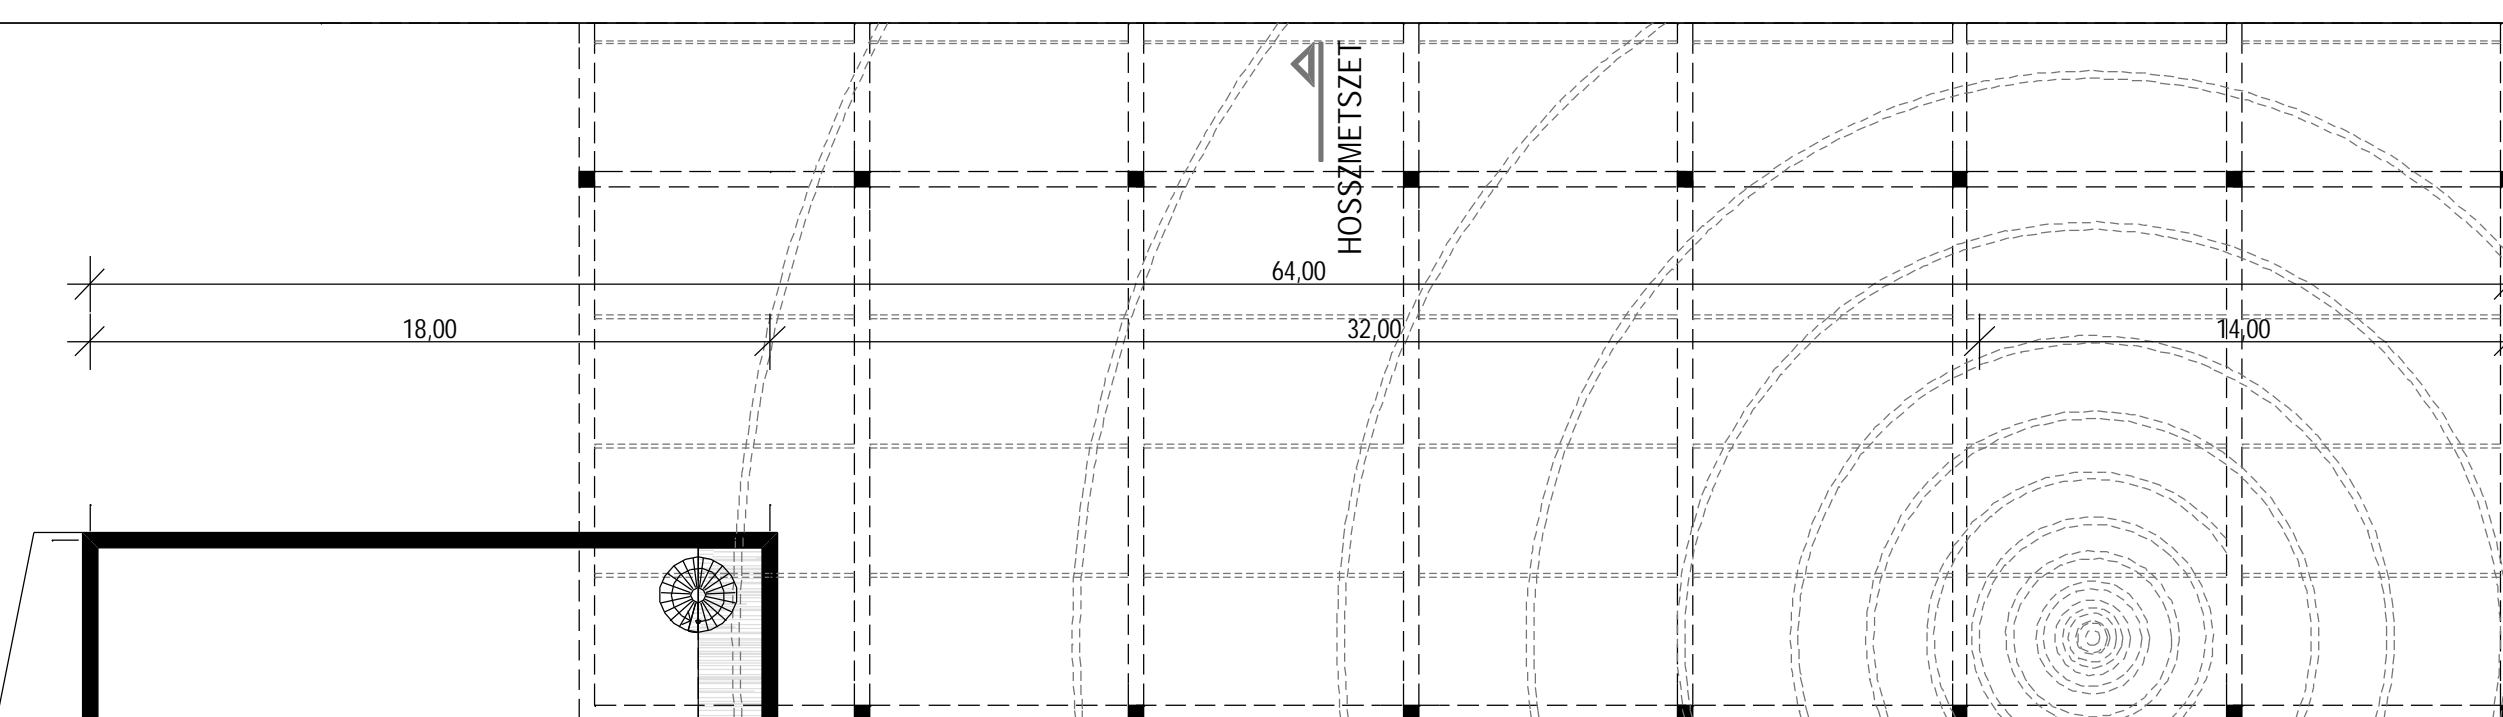

± 0,00 = 112,30 mBfNNO-RAAB földszinti padlóvonal

INNO-RAAB NEMZETKÖZI TUDÁSPARK
MOVE-SMART Technológiai központ

TERVPÁLYÁZAT

M=1:200
galéria alaprajz