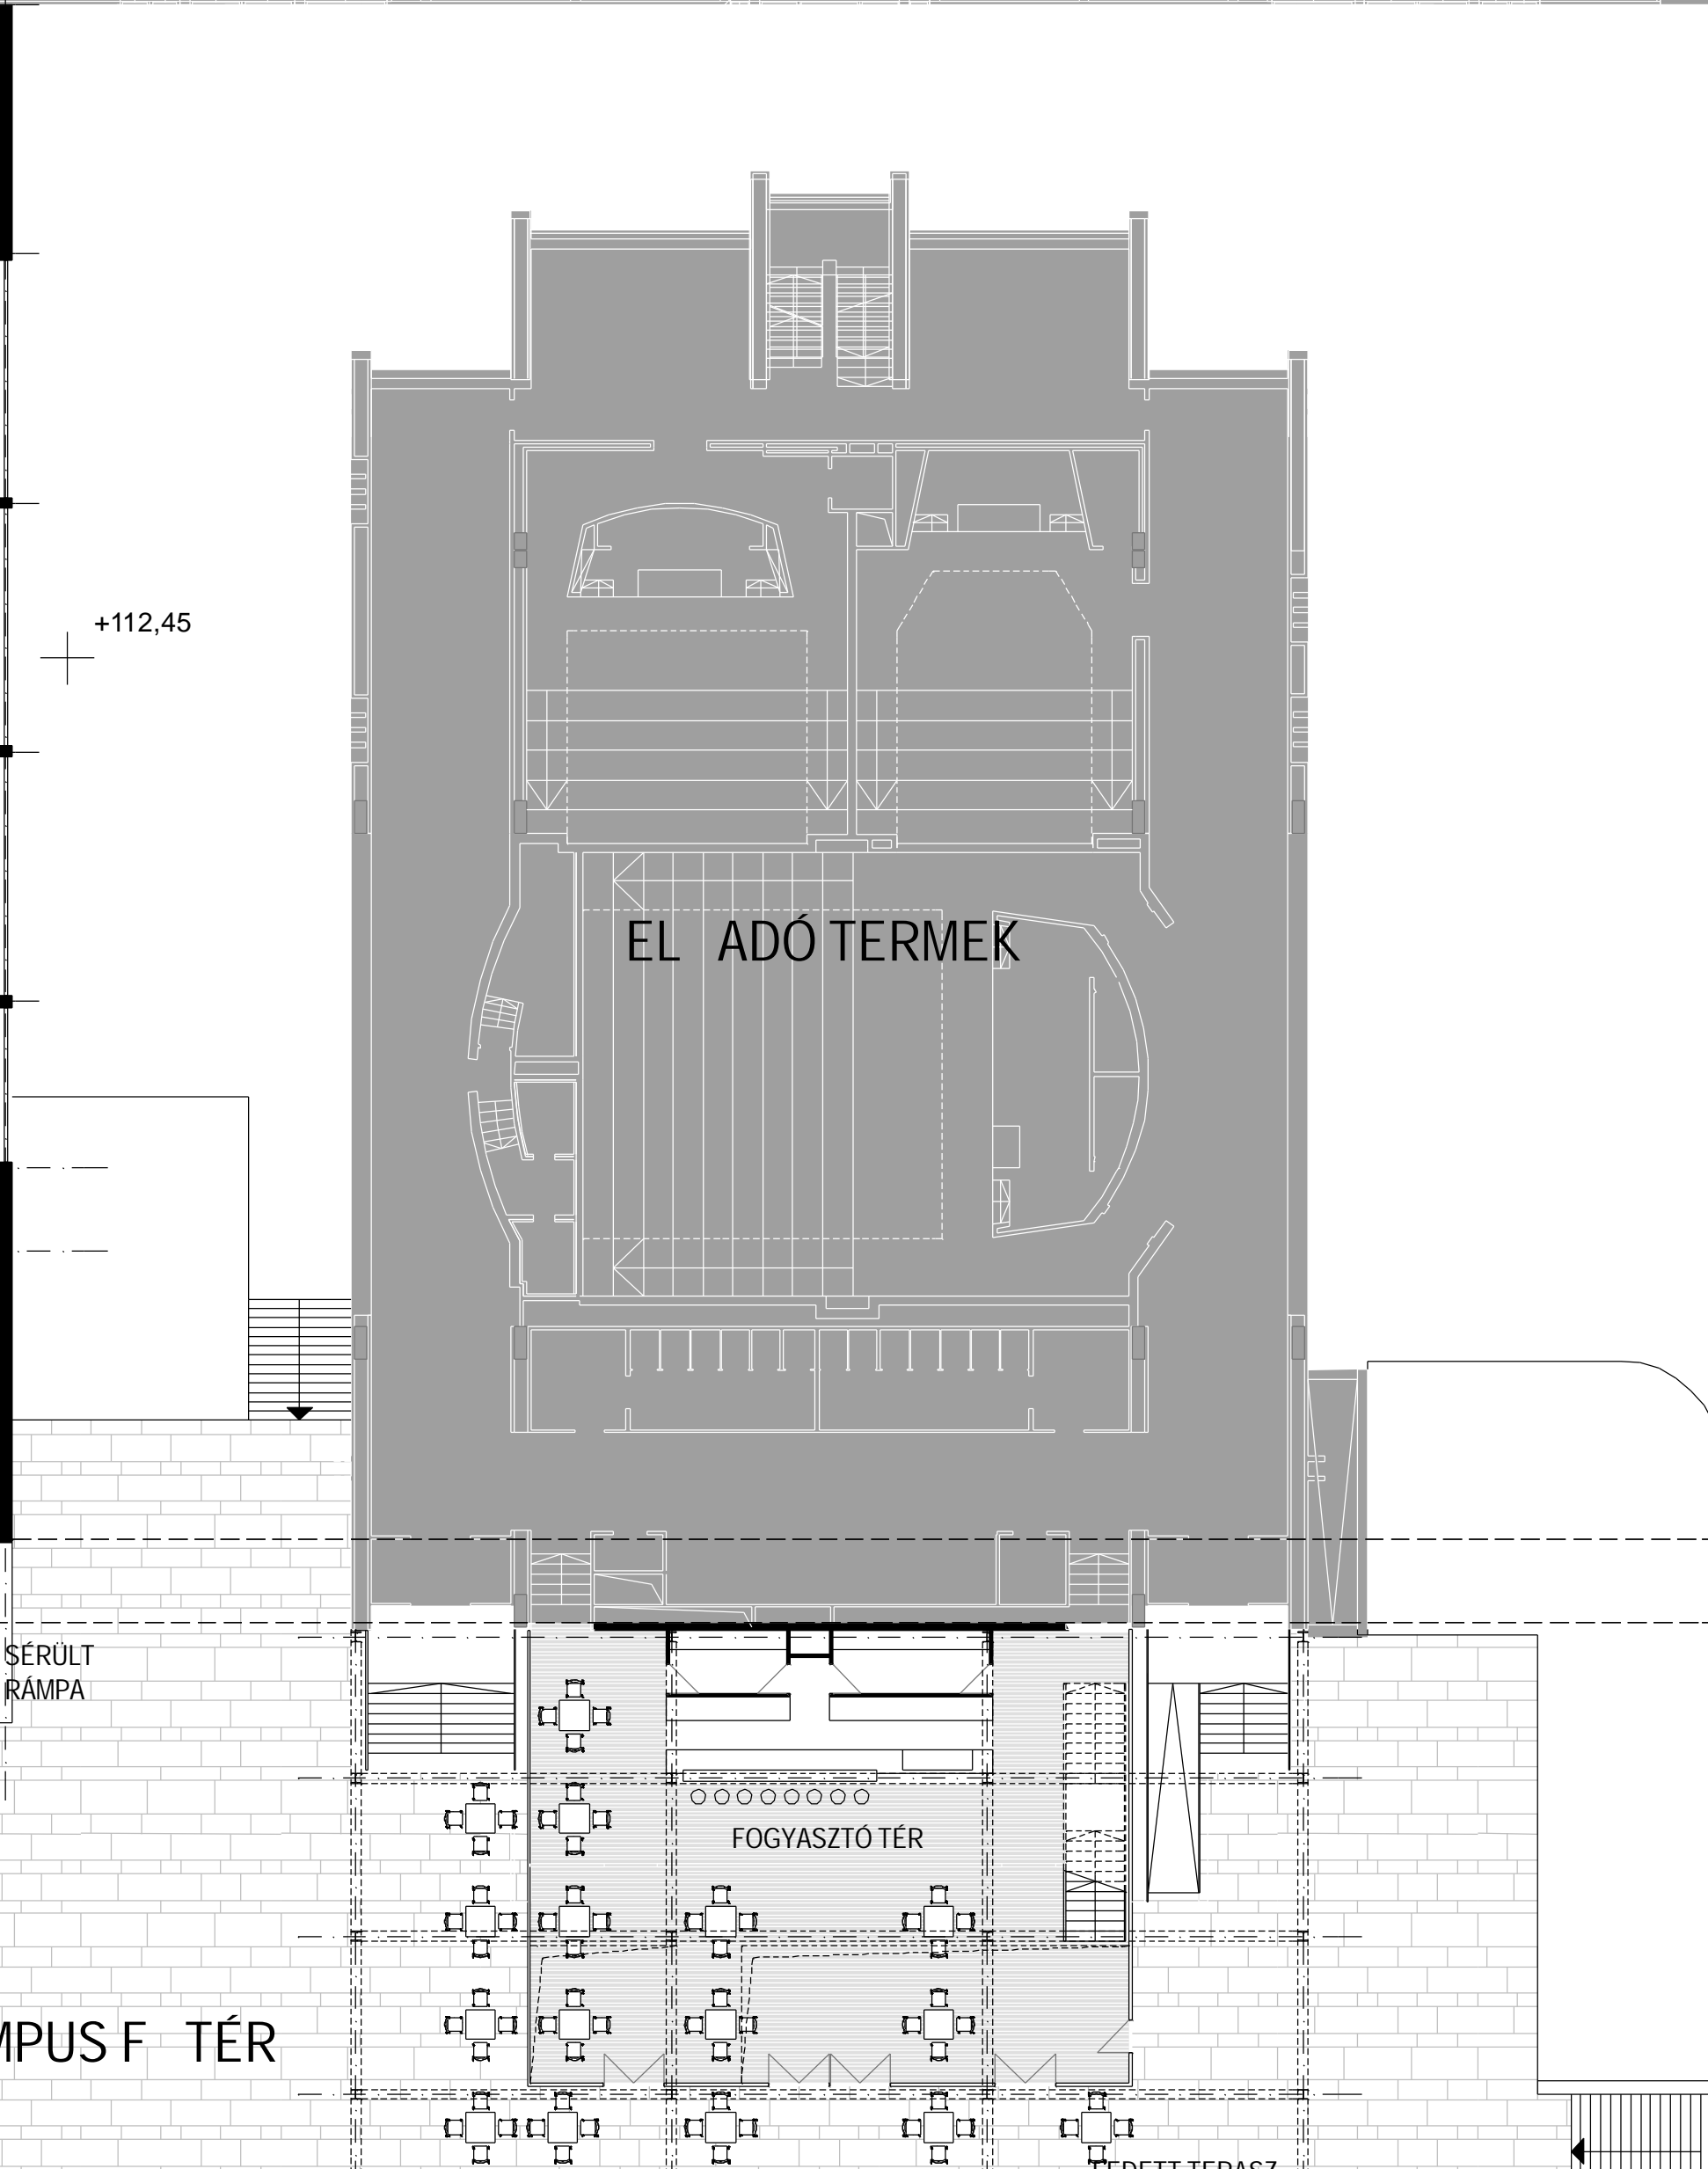

± 0,00 = 112,30 mBfNNO-RAAB földszinti padlóvonal

INNO-RAAB NEMZETKÖZI TUDÁSPARK
MOVE-SMART Technológiai központ

TERVPÁLYÁZAT

M=1:200
galéria alaprajz