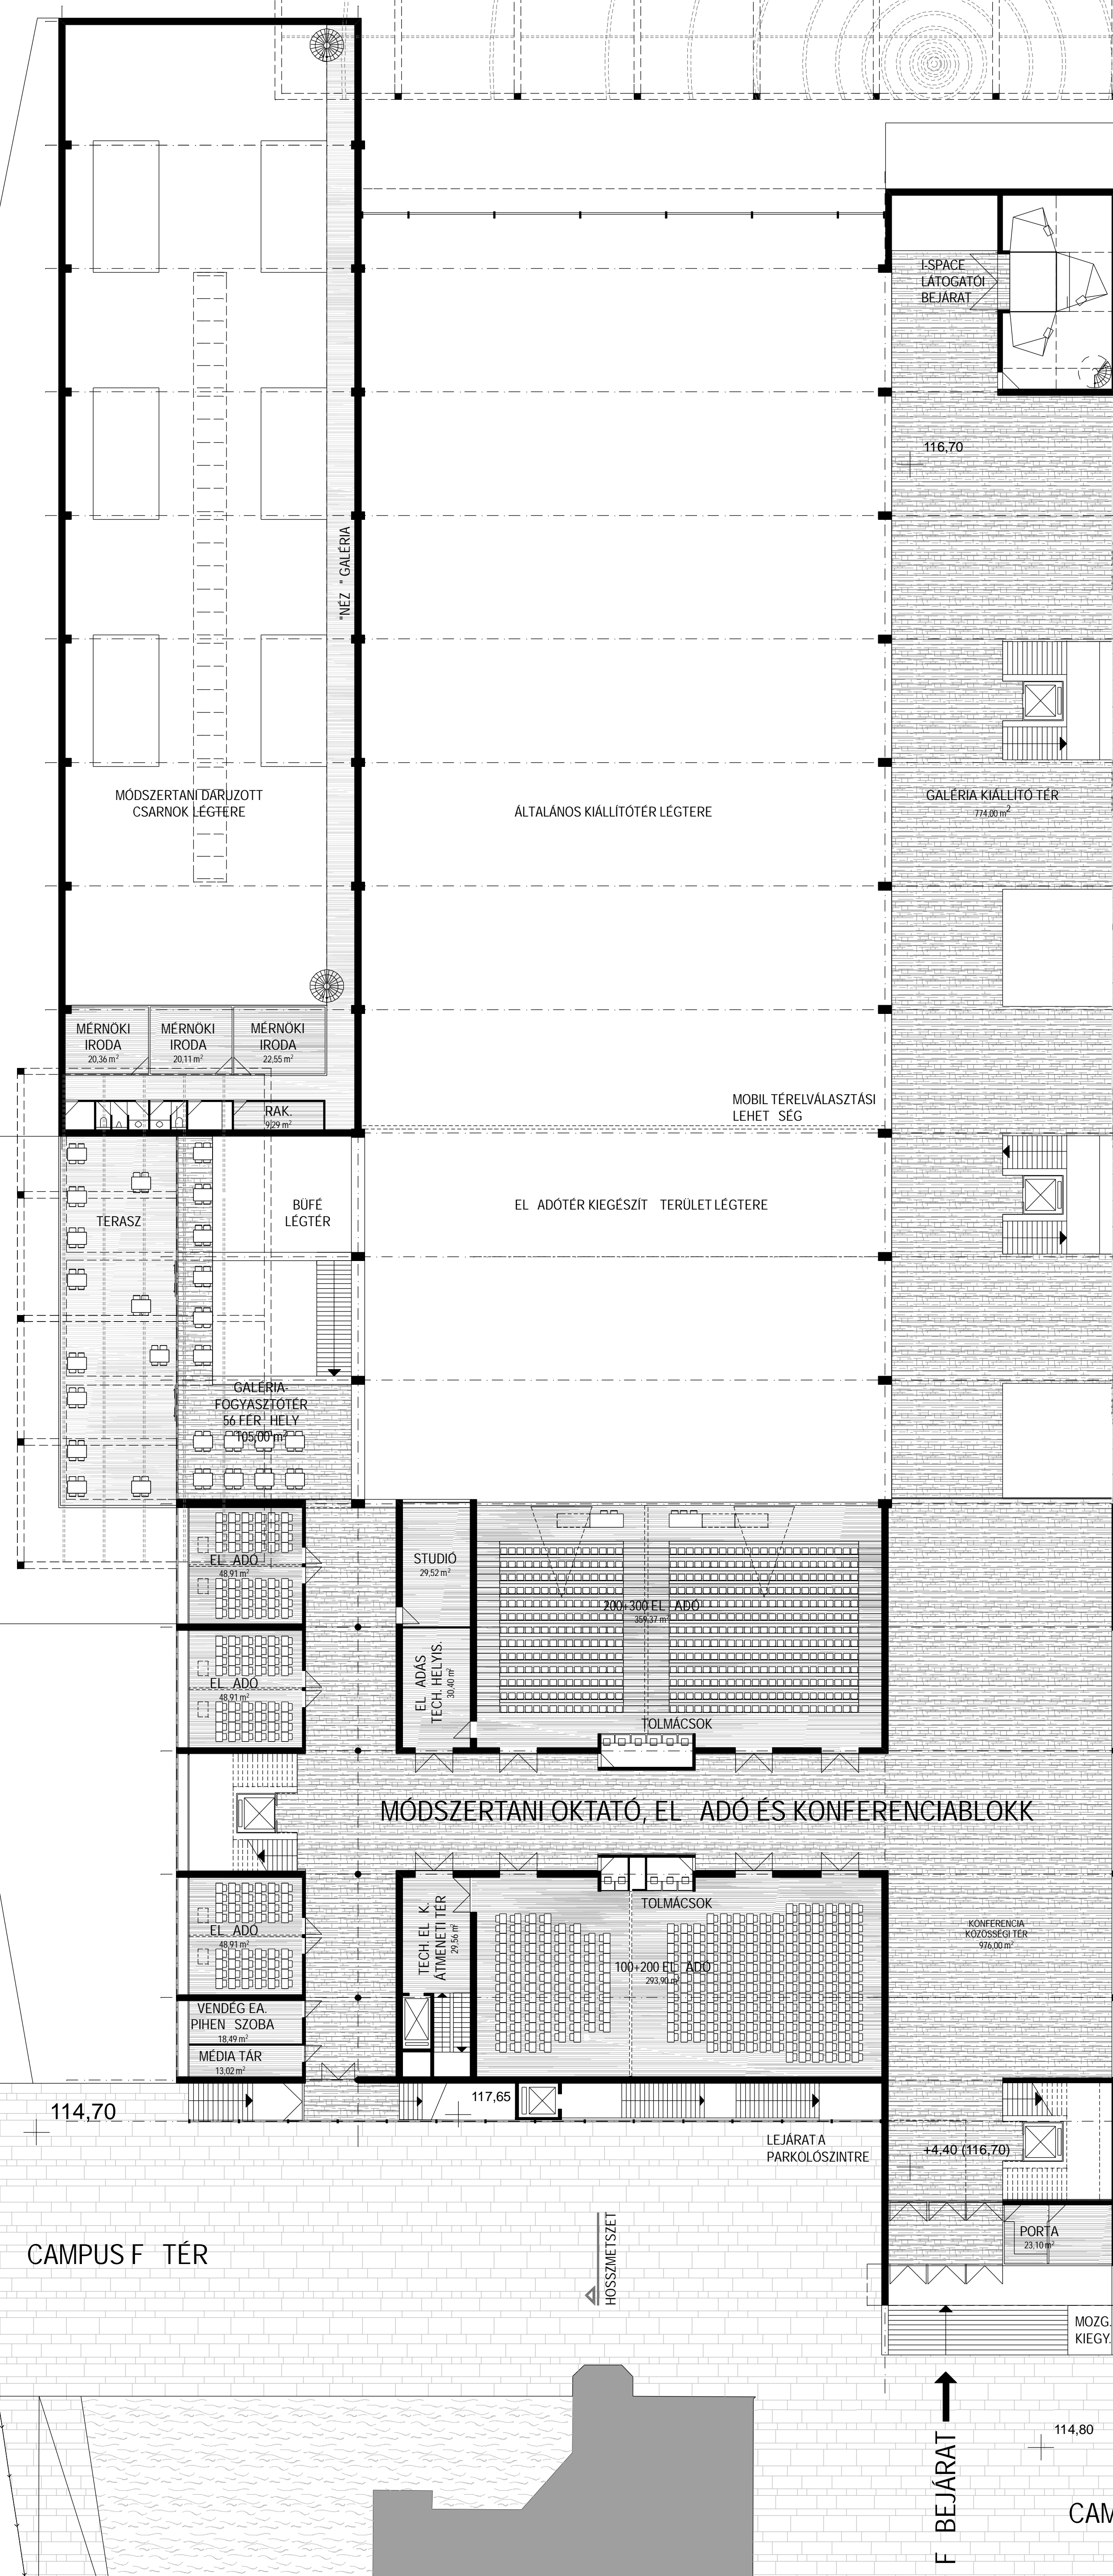

± 0,00 = 112,30 mBfNNO-RAAB földszinti padlóvonal

INNO-RAAB NEMZETKÖZI TUDÁSPARK
MOVE-SMART Technológiai központ

TERVPÁLYÁZAT

M=1:200
galéria alaprajz