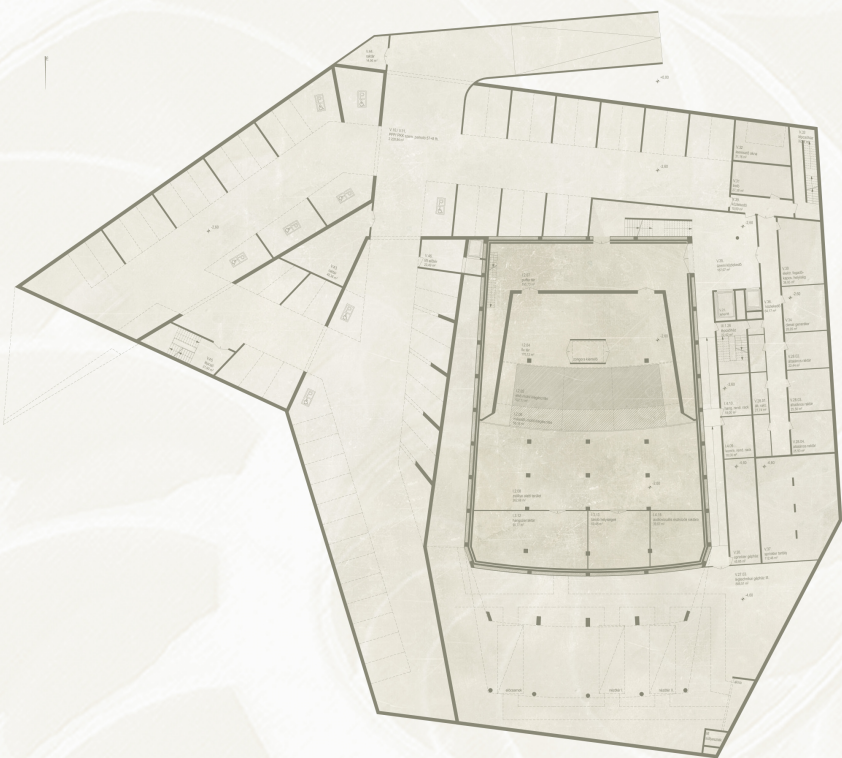

színhely terület

KONFERENCIA színhelyterületi terület

színhely terület

színhely terület

színhely terület

színhely terület

KONFERENCIA színhely terület

03

TECHNIKAI SZINT ALAPRAJZA

M=1:200