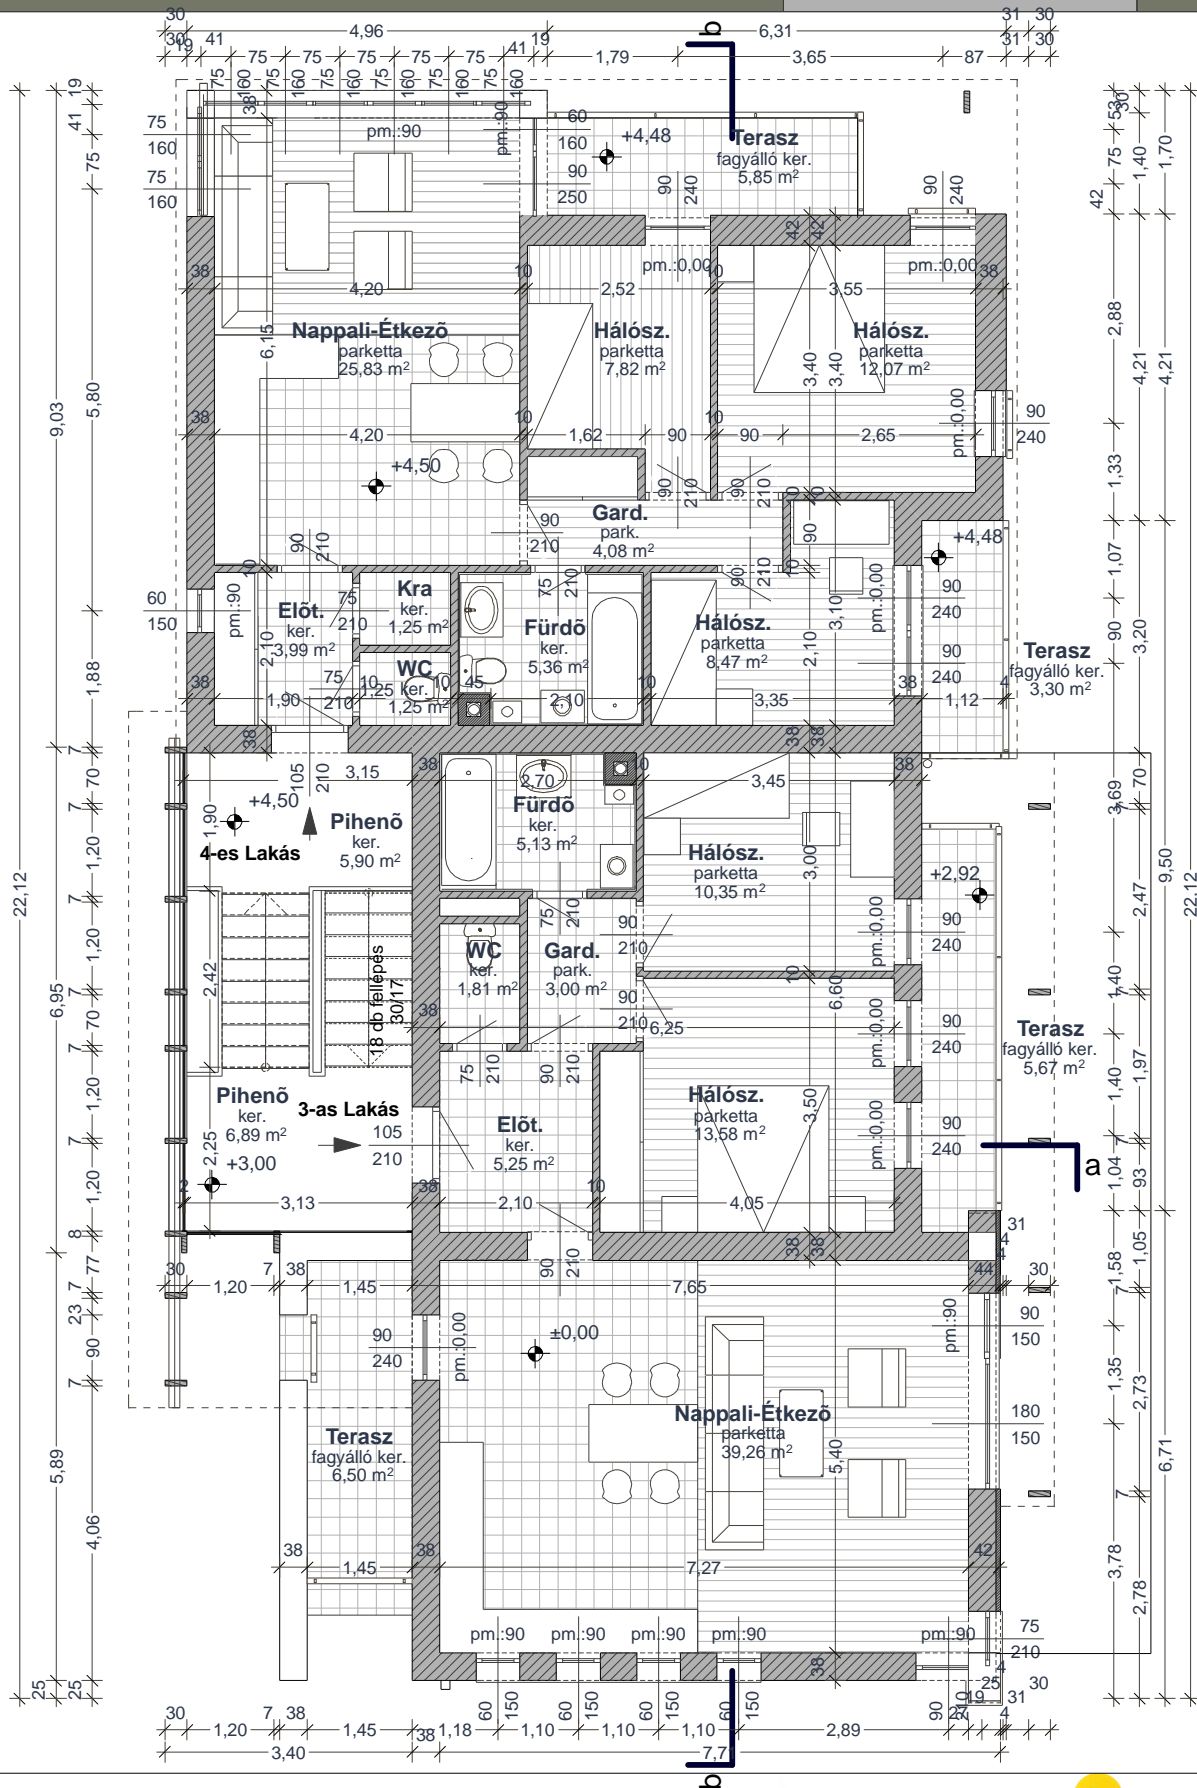

4-es Lakás:

Nappali-Étkező
- Ko. - 25,83 m²
Előtér - 3,99 m²
WC - 1,25 m²
Kamra - 1,25 m²
Szoba - 12,07 m²
Szoba - 8,47 m²
Szoba - 7,82 m²
Fürdő - 5,36 m²
Garderober - 4,08 m²
Összesen - 70,11 m²

3-as Lakás:

Nappali-Étkező
- Ko. - 39,26 m²
Előtér - 5,25 m²
WC - 1,81 m²
Szoba - 10,35 m²
Szoba - 13,58 m²
Fürdő - 5,13 m²
Garderober - 3,00 m²
Összesen - 78,38 m²

ART hitect Energo Bt.,

NÉMETH VIKTÓRIA ÉS NÉMETH CSABA
2083. Solymár, Kosár utca 9., T: 06-20-364-42-06