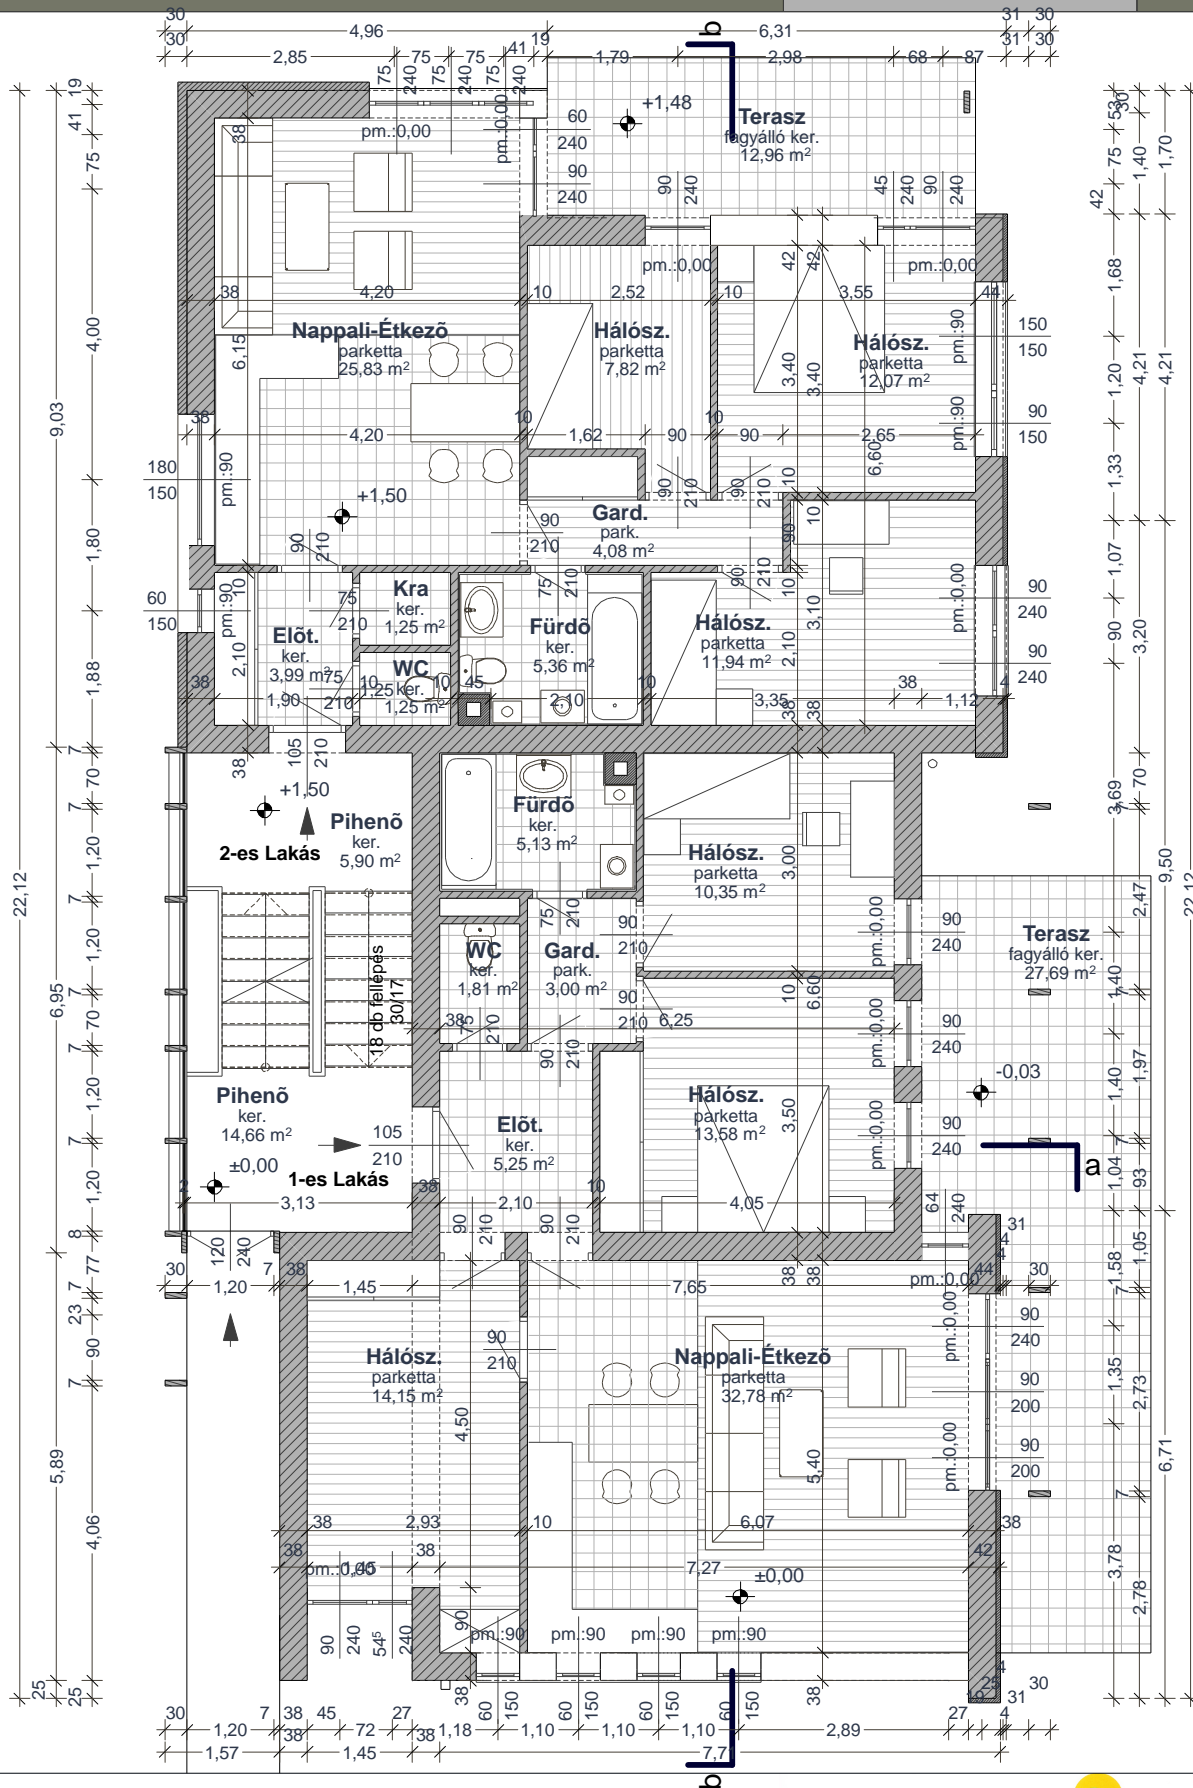

2-es Lakás:

- Nappali-Étkező - Ko. - 25,83 m²
- Előtér - 3,99 m²
- WC - 1,25 m²
- Kamra - 1,25 m²
- Szoba - 12,07 m²
- Szoba - 8,47 m²
- Szoba - 7,82 m²
- Fürdő - 5,36 m²
- Garderobe - 4,08 m²
- Összesen - 73,58 m²**

1-es Lakás:

- Nappali-Étkező - Ko. - 33,78 m²
- Előtér - 5,25 m²
- WC - 1,81 m²
- Szoba - 10,35 m²
- Szoba - 13,58 m²
- Szoba - 14,15 m²
- Fürdő - 5,13 m²
- Garderobe - 3,00 m²
- Összesen - 86,05 m²**

ART hitect Energo Bt.,