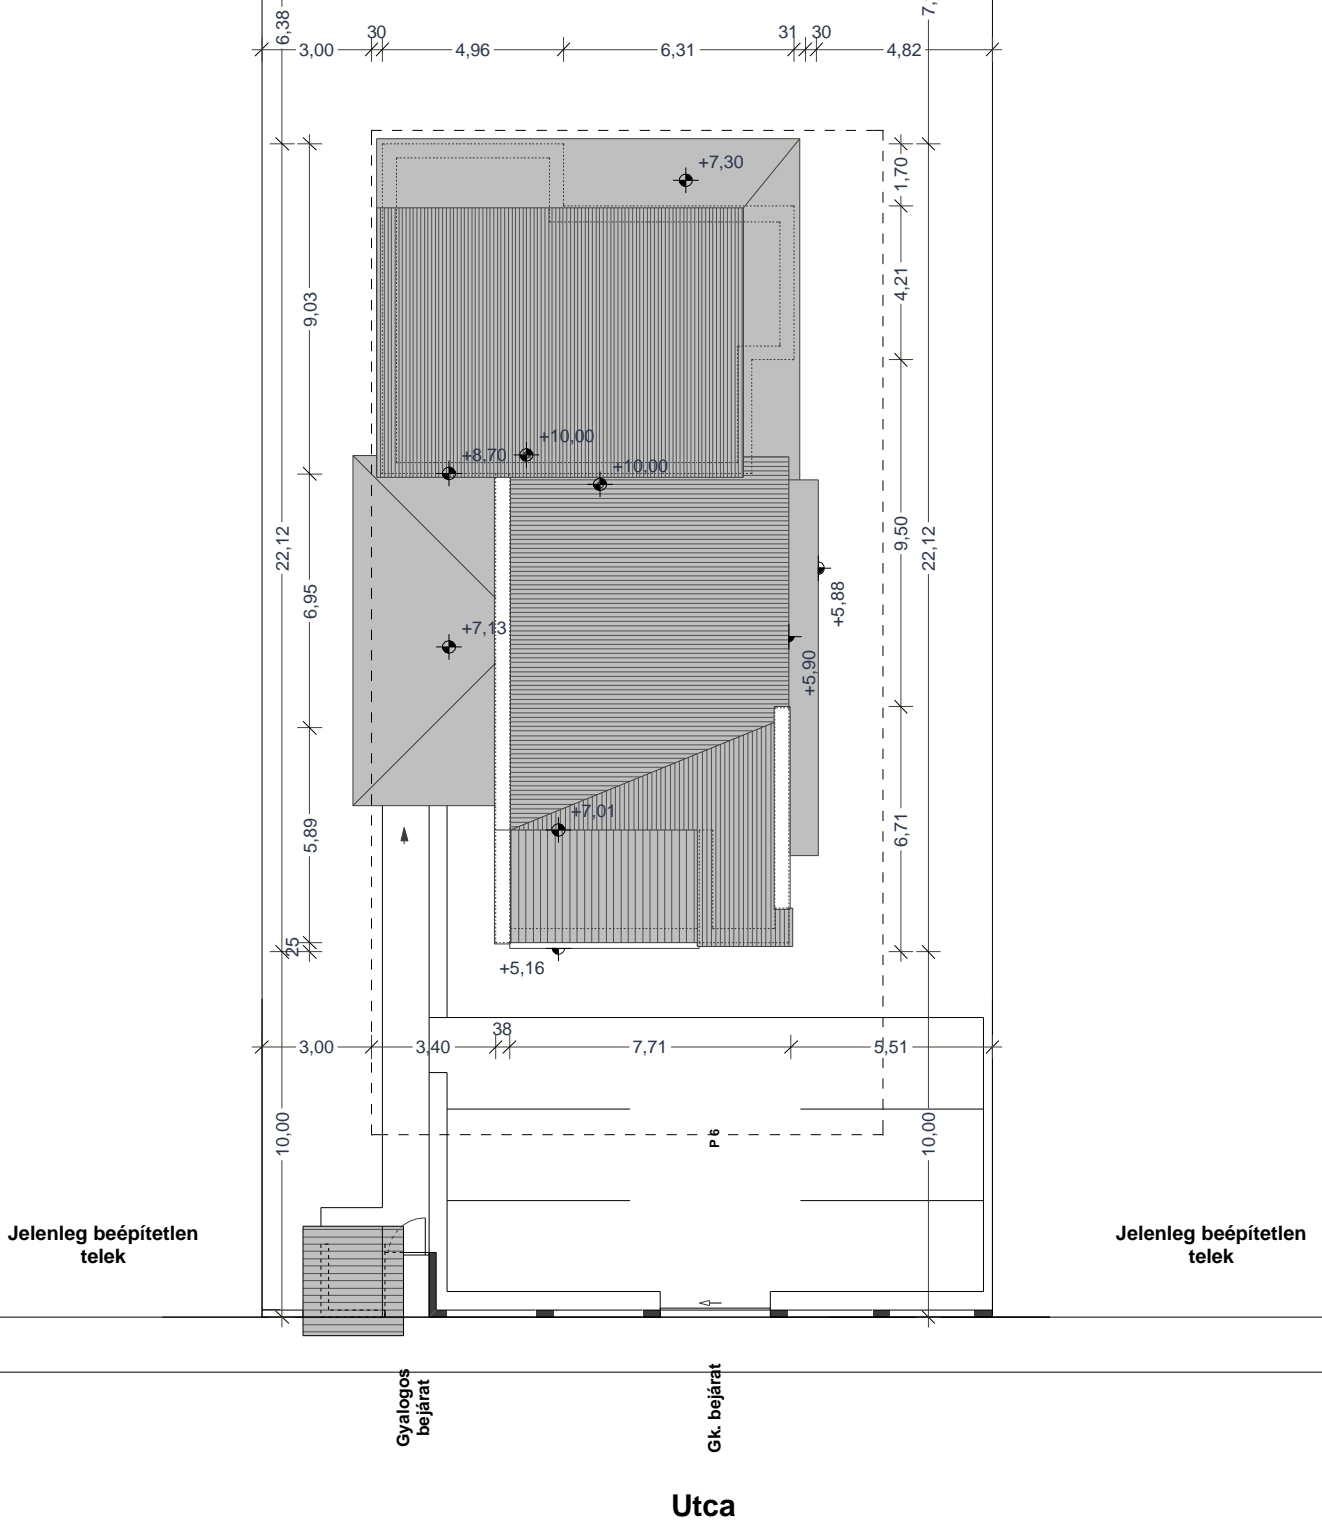

HRSZ: 8543

HRSZ: 8546

HRSZ: 8547

ART hitect Energo Bt.,

NÉMETH VIKTÓRIA ÉS NÉMETH CSABA  
2083. Solymár, Kosár utca 9., T: 06-20-364-42-06

BÁZIS

Zöld Sziget  
LAKÓPARK BIATORBÁGY