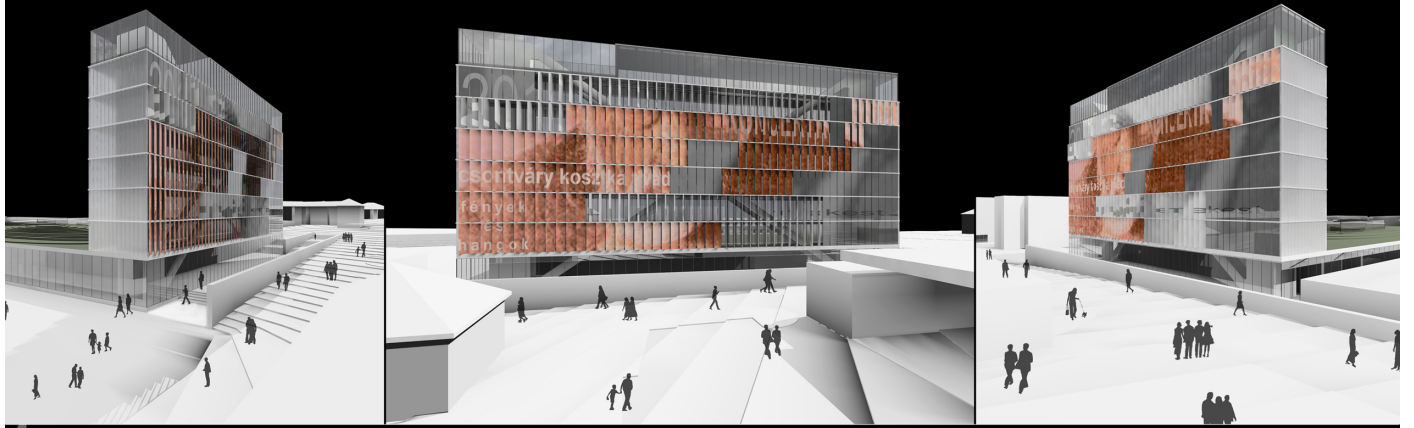

helyszínrajz és forgalomtechnika M = 1 : 500

DÉL-DUNÁNTÚLI REGIONÁLIS KÖNYVTÁR ÉS TUDÁSKÖZPONT