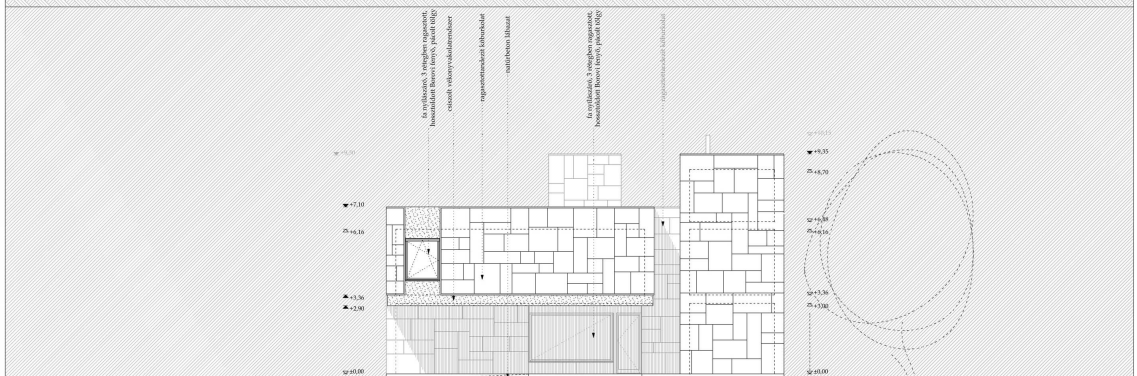

KELETI HOMLOKZAT M1:200

NYUGATI HOMLOKZAT M1:200