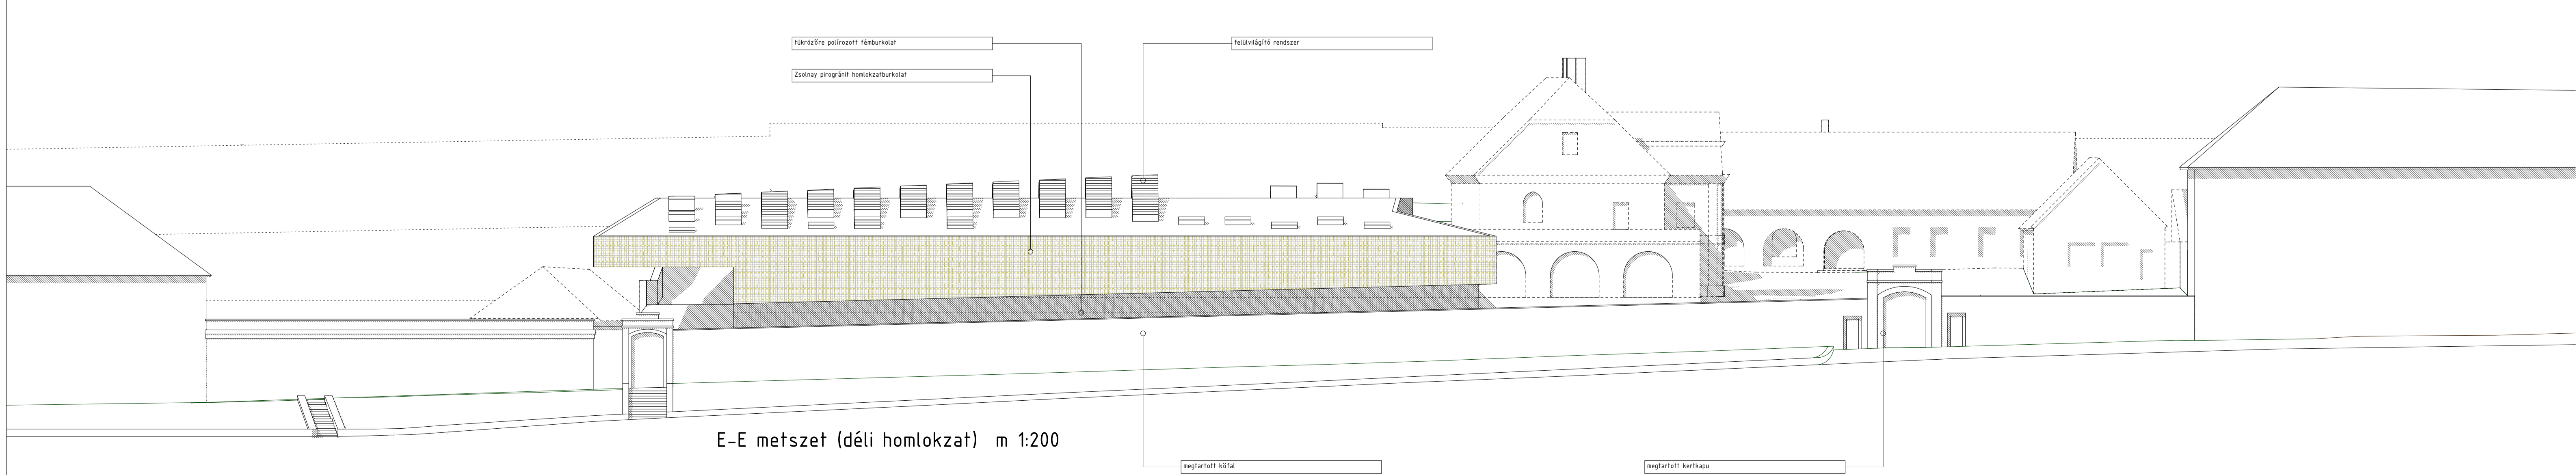

C-C metszet (nyugati homlokzat) m 1:200

B-B metszet m 1:200

nézet a Káptalan utcából

nézet a várfal kert felől

D-D metszet (keleti homlokzat) m 1:200

E-E metszet (déli homlokzat) m 1:200