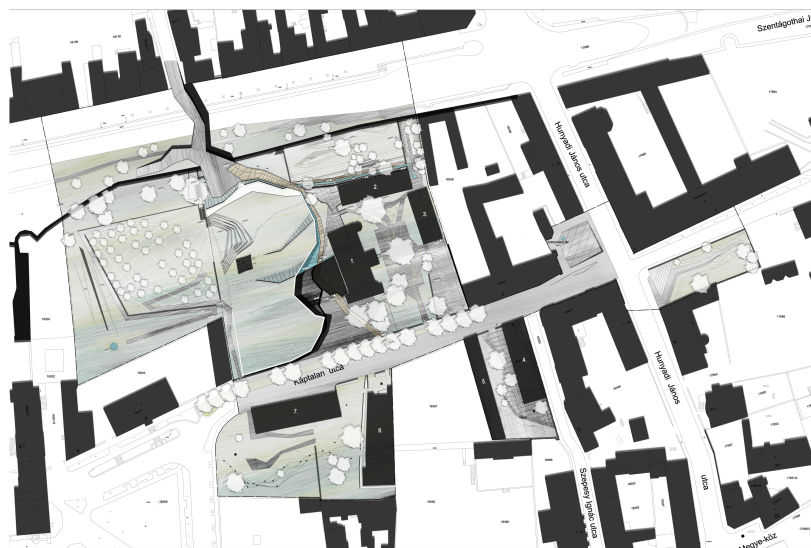

VÁROZSÉLET

NYRÁGÓ

KÖZELVETŐ NYRÁGÓ

KÖZELVETŐ NYRÁGÓ

ÁTTÖLTÖNDŐ KÖZTERELET RENDEZÉSI TERV, 1:500