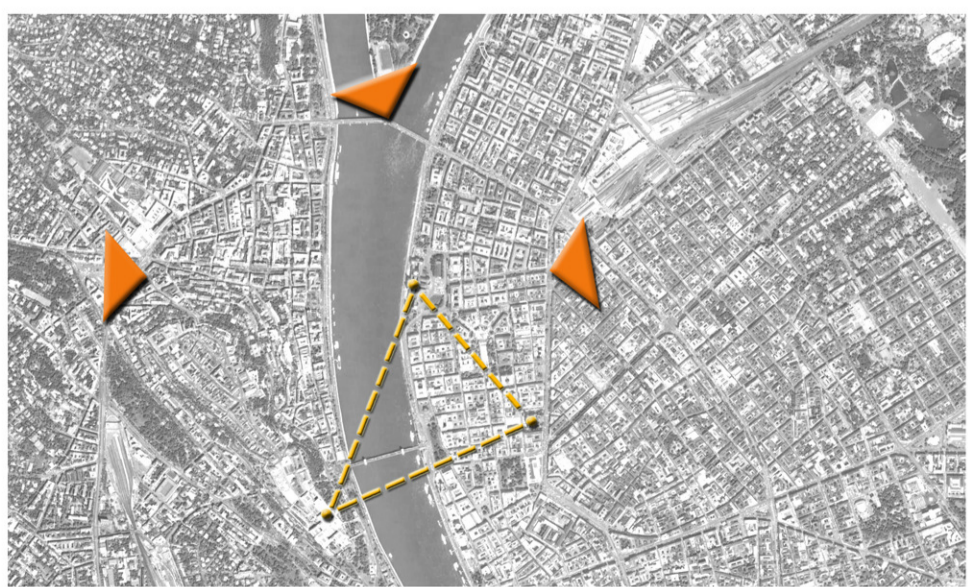

**ÁTTEKINTŐ HELYSZÍNRAJZ**  
1. ÜTEM  
M\_1:1000

- TELEKHATÁR
- KERÍTÉS VONALA
- FA
- GYEPPFELÜLET
- VIRÁGÁGY
- ELLENŐRZŐ ÁTERESZTŐ PONT

A PÁLYÁZATI KIÍRÁS JELEN TERVEZÉSI FELADATBAN A TELEKHATÁRON BELÜL MEGOLDANDÓ FELADATOKRA HELYEZI A HANGSÚLYT. EZ A KÉT OLDALTÉR RENDEZÉSÉT, A FELSZÍNI 200 FÉRŐHELYES PARKOLÓ FELSZÁMOLÁSÁT A MÉLYGARÁZS MEGÉPÜLTÉNEK IDŐPONTJÁHOZ ÉS A TERVEZÉSI TERÜLET KIBŐVÍTÉSÉNEK IDŐPONTJÁHOZ KÖTI. A TERVEZÉSI FELADATOT KÉT OLYAN ÜTEMRE BONTOTTUK, AMELYEK MINIMALIZÁLJÁK A MÁSODIK ÜTEM MEGÉPÍTÉSÉHEZ SZÜKSÉGES BONTÁST. AZ 1. ÜTEMEN ÉPÜL MEG A TÉR MAGTERÜLETE ÉS A 200 FÉRŐHELYES PARKOLÓ.

- KÁROLYI MIHÁLY SZOBOR 1.1.
- KOSSUTH-SZOBOR 1.2.
- 56-OS EMLÉKMŰVEK 1.3.
- DÍSZMEDENCE 1.4.
- LÁTOGATÓKÖZPONT ÉS MÉLYGARÁZS BE-KIJÁRATA 1.5.
- MAGYAR KOZTÁRSASÁG LOBOGÓJA 1.6.
- DÍSZMEDENCE 1.7.
- MÉLYGARÁZS BE- KIJÁRATA 1.8.
- II. RAKÓCZI FERENC SZOBOR 1.9.
- JÓZSEF ATTILA SZOBOR 1.10.
- KOVÁCS BÉLA SZOBOR 1.11.
- LÁTOGATÓKÖZPONT KONTÚRJA 1.12.
- MÉLYGARÁZS KONTÚRJA 1.13.
- MÉLYGARÁZS LE- FELHAJTÓJA 1.14.
- BELSO BIZTONSÁGI ZÓNA HATÁRA 1.15.

**ÁTTEKINTŐ HELYSZÍNRAJZ**  
2. ÜTEM  
M\_1:1000

- MÉLYGARÁZS KONTÚRVONALA
- KERÍTÉS VONALA
- FA
- GYEPPFELÜLET
- DÍSZMEDENCE
- ELLENŐRZŐ ÁTERESZTŐ PONT

EBBEN AZ ÜTEMEN KÉSZÜL EL A MÉLYGARÁZS, A LÁTOGATÓ-KÖZPONT, AZOK FELSZÍNI KAPCSOLATAI, VALÓSULNAK MEG A KÖRNYEZŐ UTAK, ÉS AZ OLDALTEREK RENDEZÉSE.