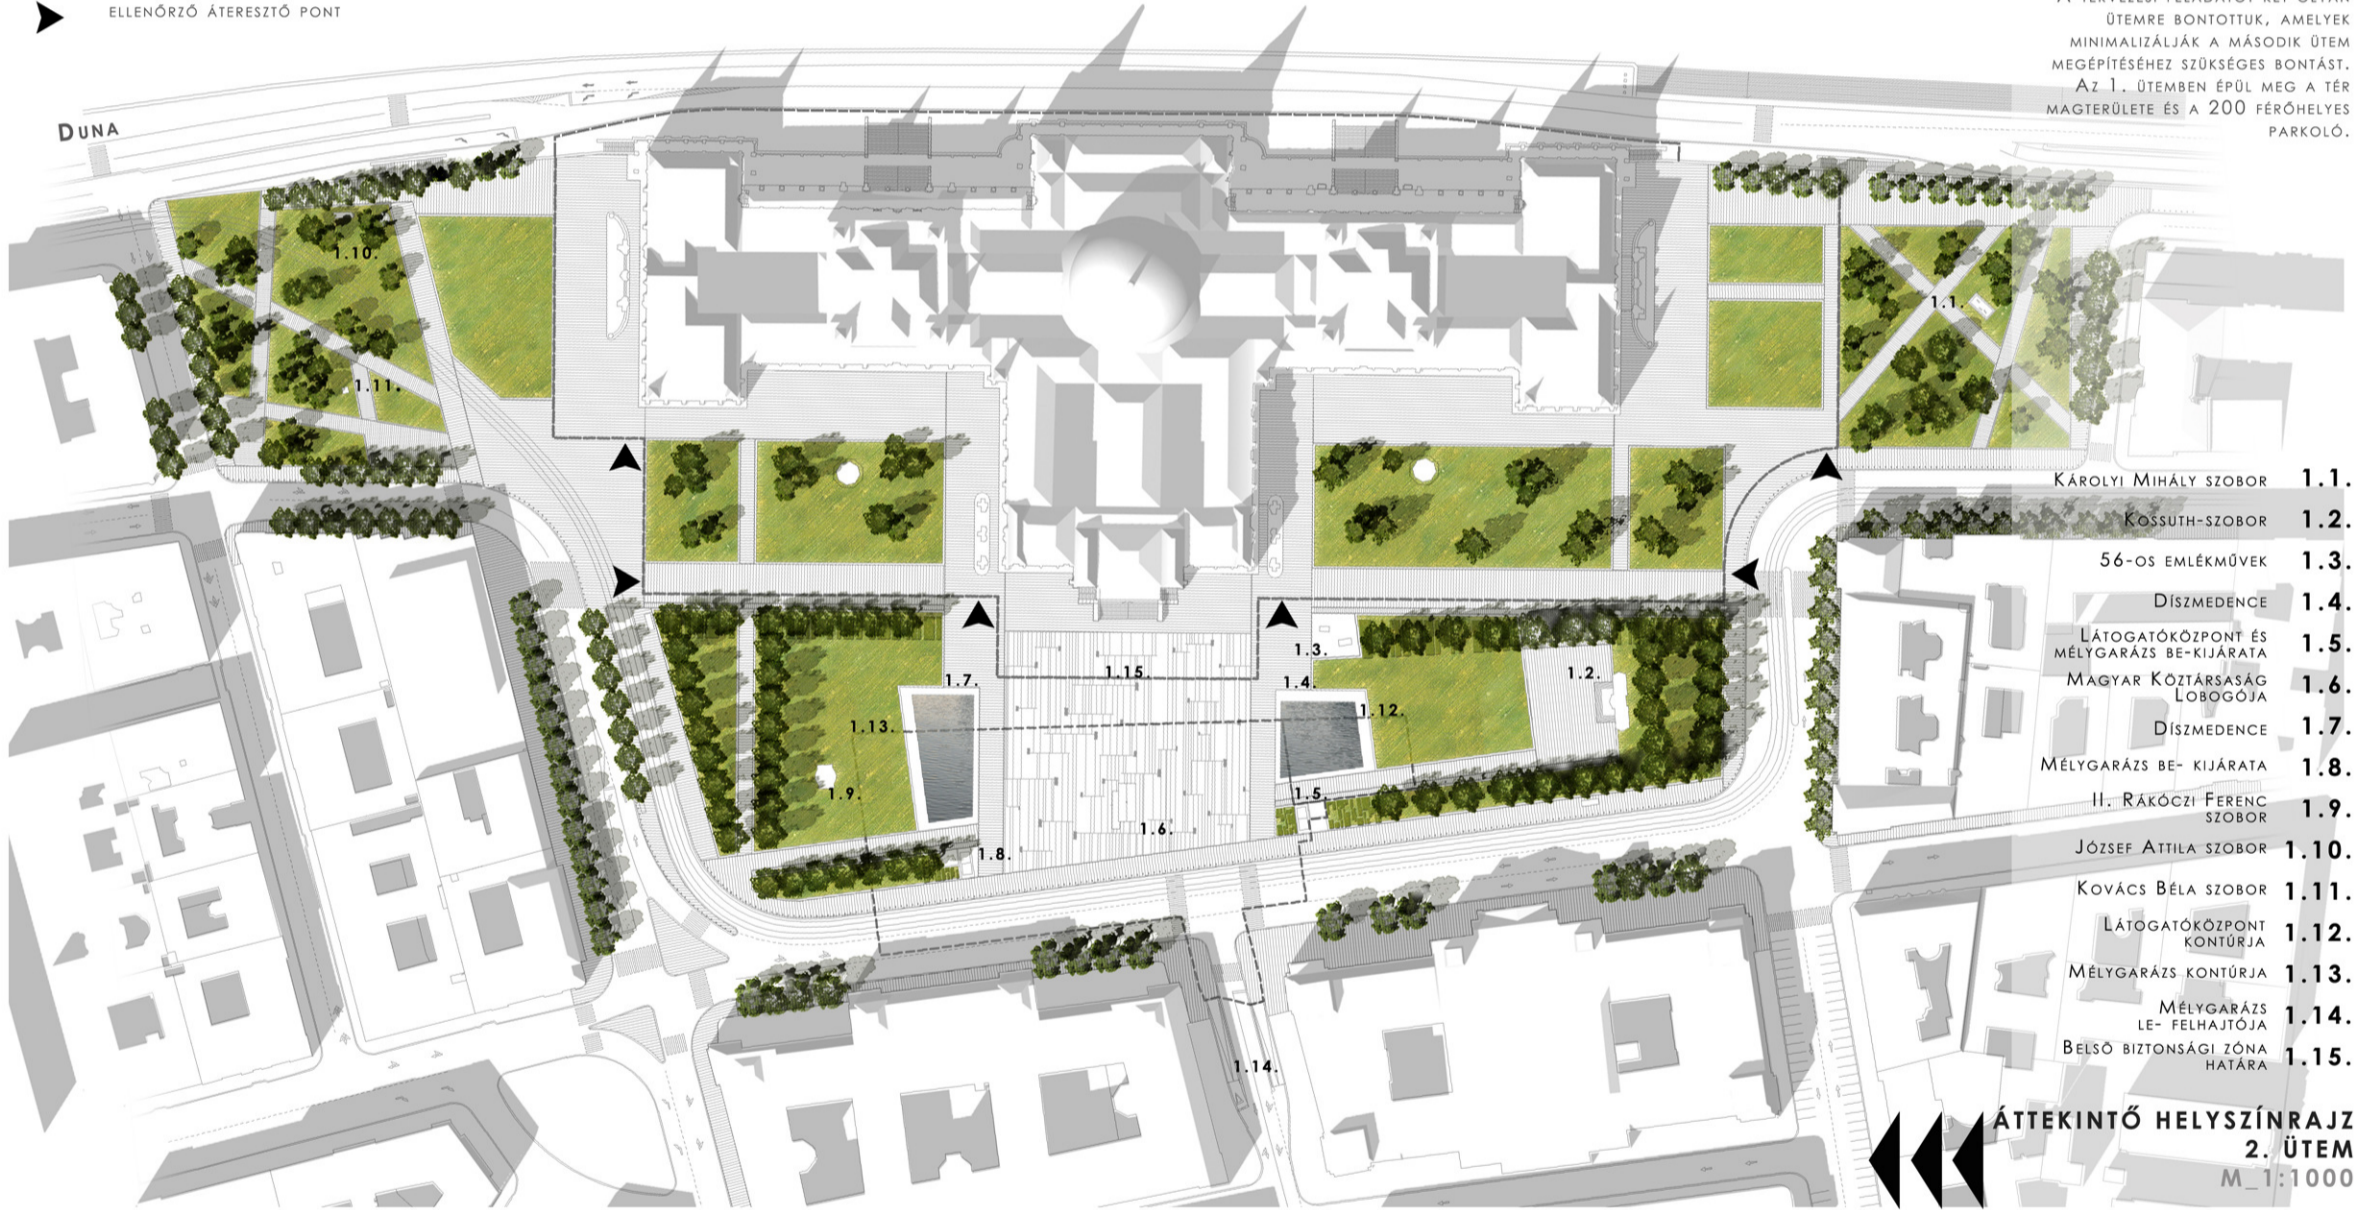

- KÁROLYI MIHÁLY SZOBOR 1.1.
- KOSSUTH-SZOBOR 1.2.
- 56-OS EMLKMŰVEK 1.3.
- VIRÁGÁGY 1.4.
- MAGYAR KOZTÁRSASÁG LOBOGÓJA 1.5.
- VIRÁGÁGY 1.6.
- II. RAKÓCZI FERENC SZOBOR 1.7.
- JÓZSEF ATTILA SZOBOR 1.8.
- KOVÁCS BÉLA SZOBOR 1.9.
- FELSZÍNI PARKOLÓK 1.10.
- BELSO BIZTONSÁGI ZÓNA HATÁRA 1.11.

**ÁTTEKINTŐ HELYSZÍNRAJZ**  
1. ÜTEM  
M\_1:1000

- TELEKHATÁR
- KERÍTÉS VONALA
- FA
- GYEPPFELÜLET
- VIRÁGÁGY
- ELLENŐRZŐ ÁTERESZTŐ PONT

A PÁLYÁZATI KIÍRÁS JELEN TERVEZÉSI FELADATBAN A TELEKHATÁRON BELÜL MEGOLDANDÓ FELADATOKRA HELYEZI A HANGSÚLYT. EZ A KÉT OLDALTÉR RENDEZÉSÉT, A FELSZÍNI 200 FÉRŐHELYES PARKOLÓ FELSZÁMOLÁSÁT A MÉLYGARÁZS MEGÉPÜLTÉNEK IDŐPONTJÁHOZ ÉS A TERVEZÉSI TERÜLET KIBŐVÍTÉSÉNEK IDŐPONTJÁHOZ KÖTI. A TERVEZÉSI FELADATOT KÉT OLYAN ÜTEMRE BONTOTTUK, AMELYEK MINIMALIZÁLJÁK A MÁSODIK ÜTEM MEGÉPÍTÉSÉHEZ SZÜKSÉGES BONTÁST. AZ 1. ÜTEMEN ÉPÜL MEG A TÉR MAGTERÜLETE ÉS A 200 FÉRŐHELYES PARKOLÓ.

- KÁROLYI MIHÁLY SZOBOR 1.1.
- KOSSUTH-SZOBOR 1.2.
- 56-OS EMLÉKMŰVEK 1.3.
- DÍSZMEDENCE 1.4.
- LÁTOGATÓKÖZPONT ÉS MÉLYGARÁZS BE-KIJÁRATA 1.5.
- MAGYAR KOZTÁRSASÁG LOBOGÓJA 1.6.
- DÍSZMEDENCE 1.7.
- MÉLYGARÁZS BE- KIJÁRATA 1.8.
- II. RAKÓCZI FERENC SZOBOR 1.9.
- JÓZSEF ATTILA SZOBOR 1.10.
- KOVÁCS BÉLA SZOBOR 1.11.
- LÁTOGATÓKÖZPONT KONTÚRJA 1.12.
- MÉLYGARÁZS KONTÚRJA 1.13.
- MÉLYGARÁZS LE- FELHAJTÓJA 1.14.
- BELSO BIZTONSÁGI ZÓNA HATÁRA 1.15.

**ÁTTEKINTŐ HELYSZÍNRAJZ**  
2. ÜTEM  
M\_1:1000

- MÉLYGARÁZS KONTÚRVONALA
- KERÍTÉS VONALA
- FA
- GYEPPFELÜLET
- DÍSZMEDENCE
- ELLENŐRZŐ ÁTERESZTŐ PONT

EBBEN AZ ÜTEMEN KÉSZÜL EL A MÉLYGARÁZS, A LÁTOGATÓ-KÖZPONT, AZOK FELSZÍNI KAPCSOLATAI, VALÓSULNAK MEG A KÖRNYEZŐ UTAK, ÉS AZ OLDALTEREK RENDEZÉSE.