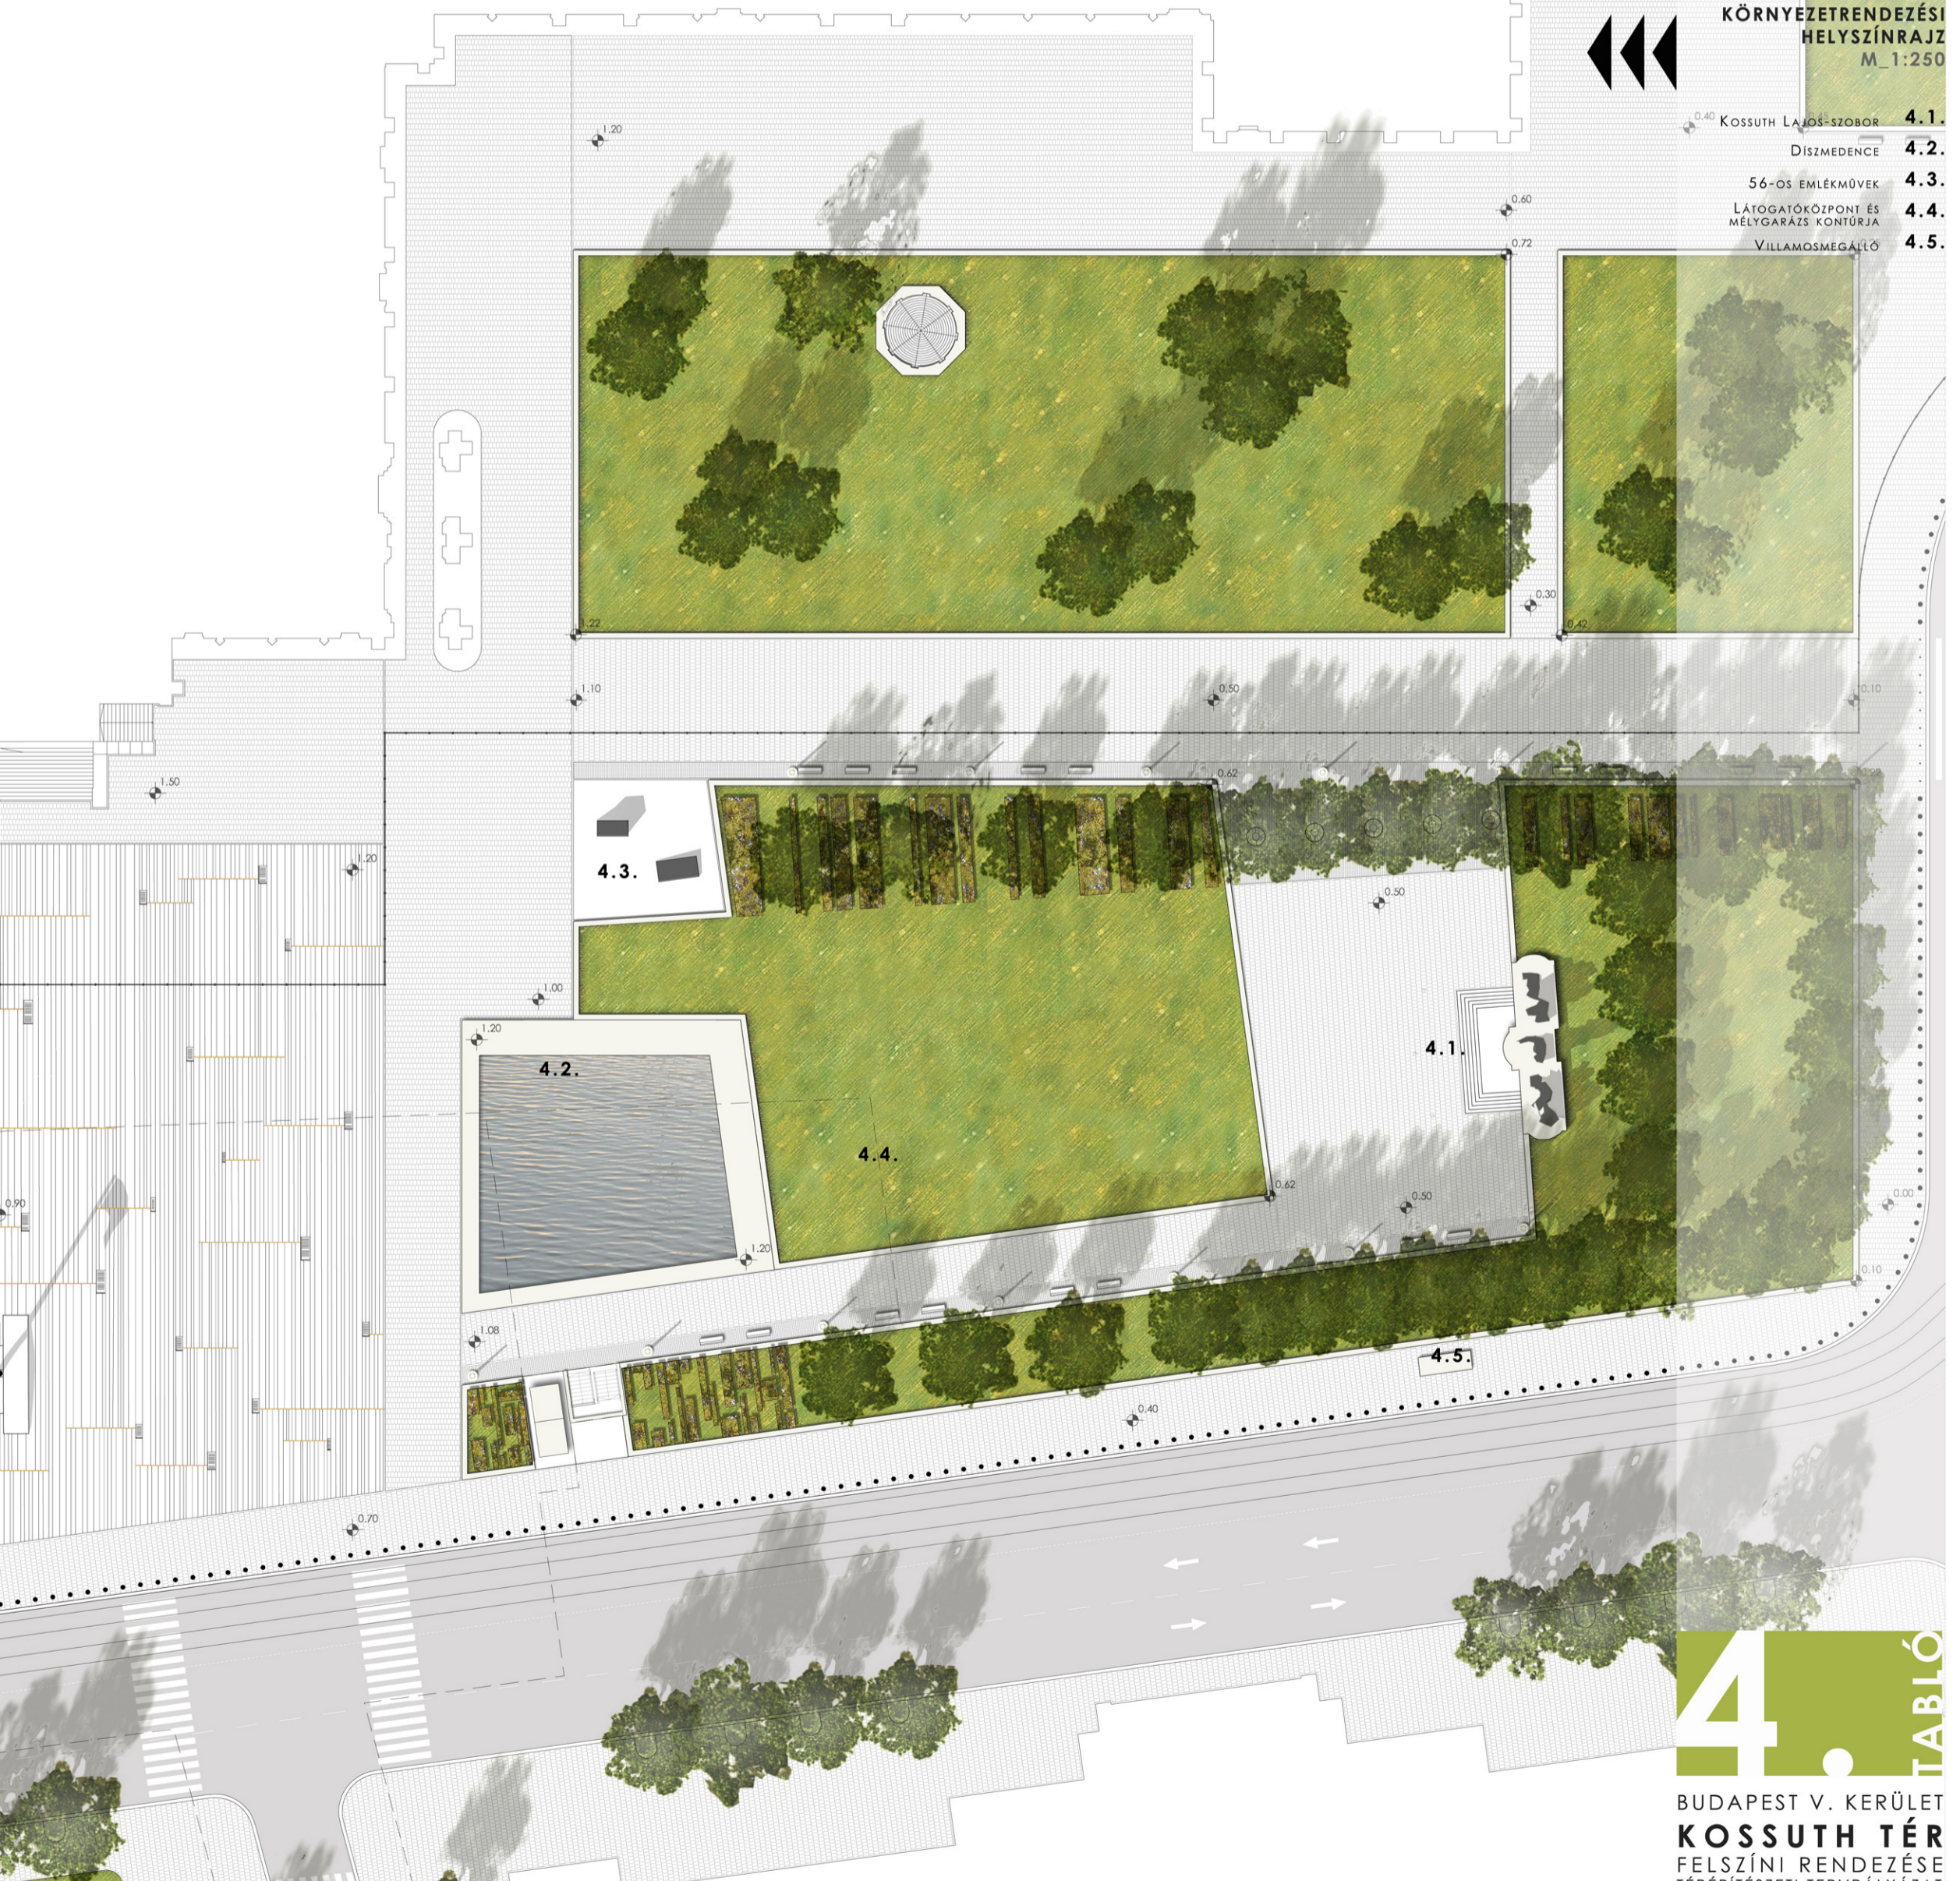

RÉSZLETRAJZOK
BELSŐ BIZTONSÁGI
ZÓNA HATÁRA

BERBERIS THUNBERGII – ZÖLD BORBÓLYA
 BERBERIS THUNBERGII 'CARMEN' – VÉRBORBÓLYA
 CHENOMELES SPECIOSA 'NIVALIS' – FEHÉR DÍSZBIRS
 COTONEASTER SALICIFOLIUS 'OKTÓBER' – MADÁRBIRS
 DEUTZIA GRACILIS – GYÖNGYVIRÁGCSERJE
 LONICERA PILEATA – ÖRÖKZÖLD LONC
 PHILADELPHUS CORONARIUS – JEZSÁMEN
 PRUNUS X CISTENA – VÉRZILVA CSERJE
 PRUNUS LAUROCERASUS 'MARI' – BABÉRMEGGY
 ROSA 'SCHNEEWITZCHEN' – RÓZSA
 SPIRAEA X VANHOUTTEI – KÖZÖNSÉGES GYÖNGYESSZŐ
 VIBURNUM CARLESII – ÍLLATOS BANGITA
 WEIGELA 'BRISTOL RUBY' – SÖTÉTVORÓS RÓZSALONC

NÖVÉNYKIÜLTETÉS
TERVEZETT CSERJÉK
LISTÁJA

KÖRNYEZETRENDEZÉSI
HELYSÍNRAJZ
M_1:250

- 0.40 KOSSUTH LAJOS-SZOBOR 4.1.
- DÍSZMEDENCE 4.2.
- 56-OS EMLÉKMŰVEK 4.3.
- LÁTOGATÓKÖZPONT ÉS
MÉLYGARÁZS KONTÚRJA 4.4.
- VILLAMOSMEGÁLLÓ 4.5.

4. TÁBLÓ

BUDAPEST V. KERÜLET
KOSSUTH TÉR
 FELSZÍNI RENDEZÉSE
 TÉRÉPÍTÉSZETI TERVPÁLYÁZAT