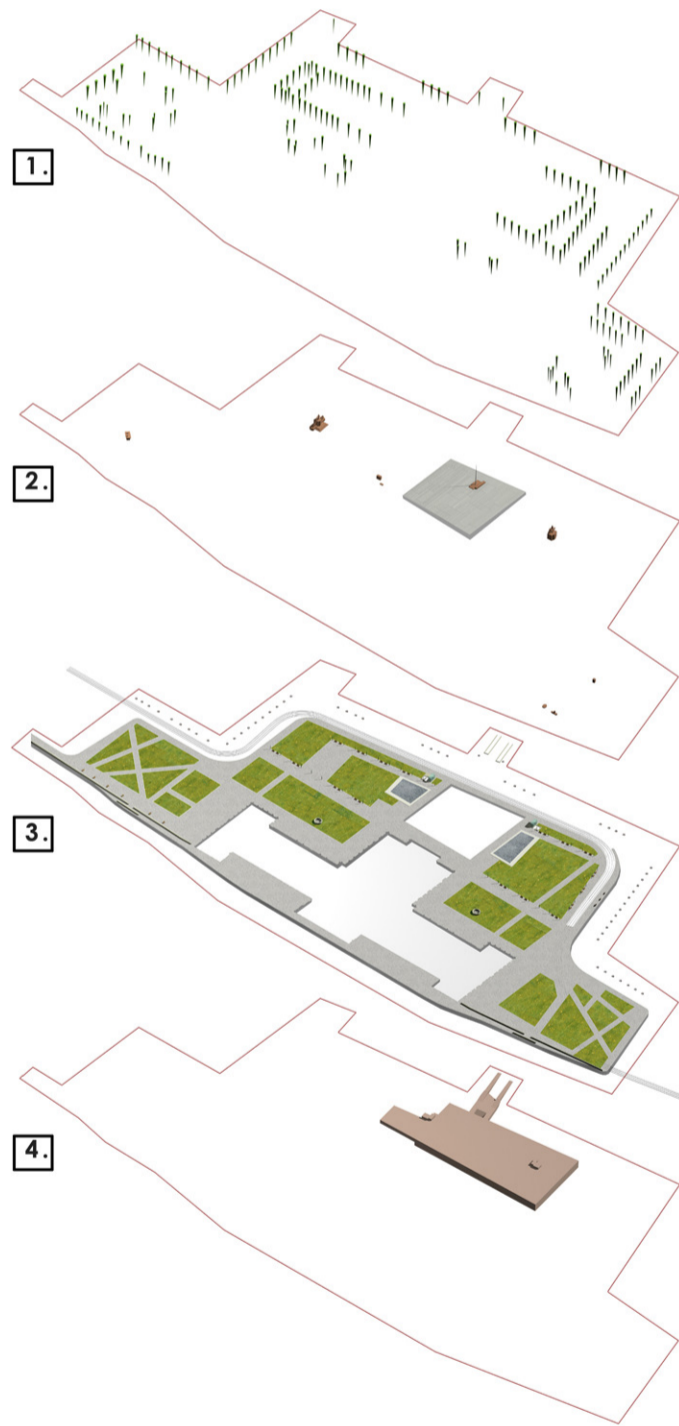

A TÉR ÉJSZAKAI FÉNYE

A TÉR RÉTEGEI

- 1. TÉRSZERKEZET MEGHATÁROZÓ FASOROK, FACSOPORTOK
- 2. A MAGYAR KÖZTÁRSASÁG LOBOGÓJÁNAK TERE ÉS SZOBROK
- 3. BÜRKOLATOK, VÍZFELÜLETEK, ZÖLDFELÜLETEK
- 4. MÉLYGARÁZS

RÉSZLETRAJZOK

- DEKORATÍV KÖZTERÜLETI VILÁGÍTÁS
- OSZLOPOS LÁMPATEST - ACÉL TARTÓSZERKEZET, FÉM CSÍKOKKAL DÍSZÍTETT, MATT ÜVEGBŰRÁVAL.
- A MAGYAR KÖZTÁRSASÁG LOBOGÓJÁNAK TERE -ÉJSZAKAI LÁTUVÁNY
- TÖRTÉNELMI EMLÉKTÉR, AMELY A MAGYAR TÖRTÉNELEM JELENTŐS ESEMÉNYEIT JELENÍTI MEG
- TÖRTÉNELMI EMLÉKTÁBLÁK
- MATT ÜVEGTÖMBBE FOGLALT BRONZ BETŰK MUTATJÁK BE A MAGYAR TÖRTÉNELEM JELENTŐS ESEMÉNYEIT, ÍRJÁK LE TÖRTÉNELMŰNK MEGHATÁROZÓ MOZZANATAIT.
- A TÖMBÖK SÜLLYESZTETT ÉJSZAKAI MEGVILÁGÍTÁSA REPRÉZENTATÍV KÖRNYEZETET AD A MAGYAR KÖZTÁRSASÁG LOBOGÓJÁNAK.