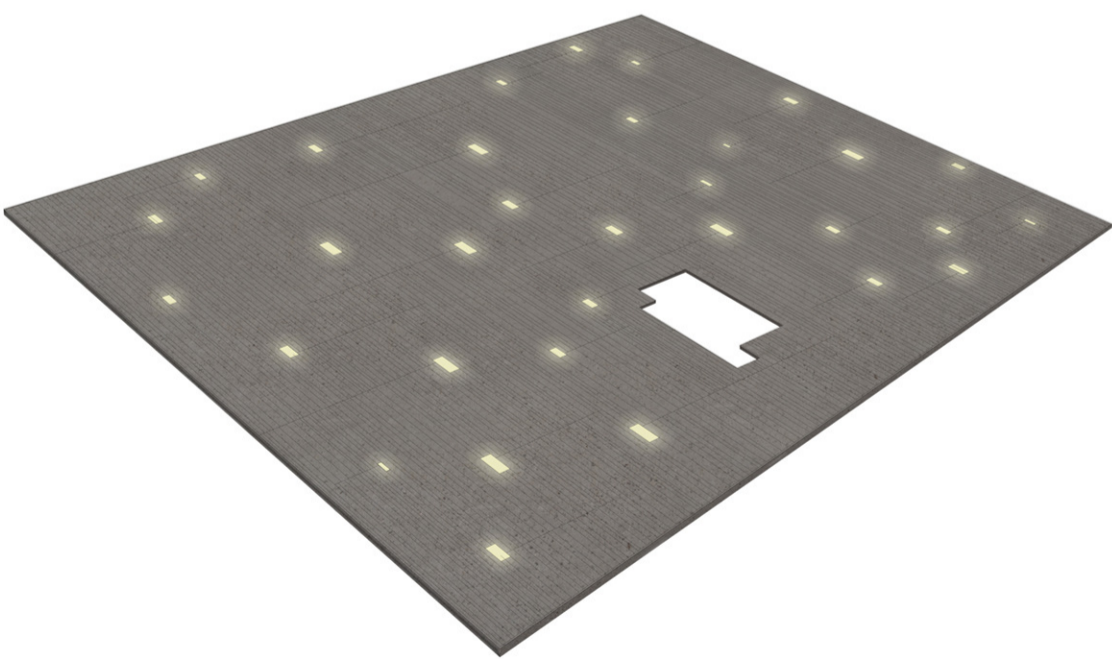

A TÉR ÉJSZAKAI FÉNYE

A TÉR RÉTEGEI

- 1. TÉRSZERKEZET MEGHATÁROZÓ FASOROK, FACSOPORTOK
- 2. A MAGYAR KÖZTÁRSASÁG LOBOGÓJÁNAK TERE ÉS SZOBROK
- 3. BÜRKOLATOK, VÍZFELÜLETEK, ZÖLDFELÜLETEK
- 4. MÉLYGARÁZS

RÉSZLETRAJZOK

- DEKORATÍV KÖZTERÜLETI VILÁGÍTÁS
- OSZLOPOS LÁMPATEST - ACÉL TARTÓSZERKEZET, FÉM CSÍKOKKAL DÍSZÍTETT, MATT ÜVEGBŰRÁVAL.
- A MAGYAR KÖZTÁRSASÁG LOBOGÓJÁNAK TERE -ÉJSZAKAI LÁTUVÁNY
- TÖRTÉNELMI EMLÉKTÉR, AMELY A MAGYAR TÖRTÉNELEM JELENTŐS ESEMÉNYEIT JELENÍTI MEG
- TÖRTÉNELMI EMLÉKTÁBLÁK
- MATT ÜVEGTÖMBBE FOGLALT BRONZ BETŰK MUTATJÁK BE A MAGYAR TÖRTÉNELEM JELENTŐS ESEMÉNYEIT, ÍRJÁK LE TÖRTÉNELMŰNK MEGHATÁROZÓ MOZZANATAIT.
- A TÖMBÖK SÜLLYESZTETT ÉJSZAKAI MEGVILÁGÍTÁSA REPRÉZENTATÍV KÖRNYEZETET AD A MAGYAR KÖZTÁRSASÁG LOBOGÓJÁNAK.