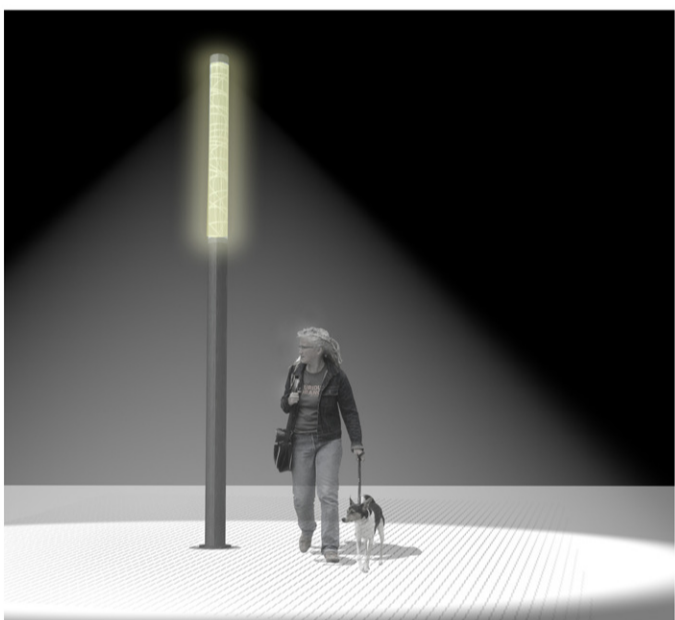

A TÉR ÉJSZAKAI FÉNYE

A TÉR RÉTEGEI

- 1. TÉRSZERKEZET MEGHATÁROZÓ FASOROK, FACSOPORTOK
- 2. A MAGYAR KÖZTÁRSASÁG LOBOGÓJÁNAK TERE ÉS SZOBROK
- 3. BÜRKOLATOK, VÍZFELÜLETEK, ZÖLDFELÜLETEK
- 4. MÉLYGARÁZS

RÉSZLETRAJZOK

- DEKORATÍV KÖZTERÜLETI VILÁGÍTÁS
- OSZLOPOS LÁMPATEST - ACÉL TARTÓSZERKEZET, FÉM CSÍKOKKAL DÍSZÍTETT, MATT ÜVEGBŰRÁVAL.
- A MAGYAR KÖZTÁRSASÁG LOBOGÓJÁNAK TERE -ÉJSZAKAI LÁTUVÁNY
- TÖRTÉNELMI EMLÉKTÉR, AMELY A MAGYAR TÖRTÉNELEM JELENTŐS ESEMÉNYEIT JELENÍTI MEG
- TÖRTÉNELMI EMLÉKTÁBLÁK
- MATT ÜVEGTÖMBBE FOGLALT BRONZ BETŰK MUTATJÁK BE A MAGYAR TÖRTÉNELEM JELENTŐS ESEMÉNYEIT, ÍRJÁK LE TÖRTÉNELMŰNK MEGHATÁROZÓ MOZZANATAIT.
- A TÖMBÖK SÜLLYESZTETT ÉJSZAKAI MEGVILÁGÍTÁSA REPRÉZENTATÍV KÖRNYEZETET AD A MAGYAR KÖZTÁRSASÁG LOBOGÓJÁNAK.