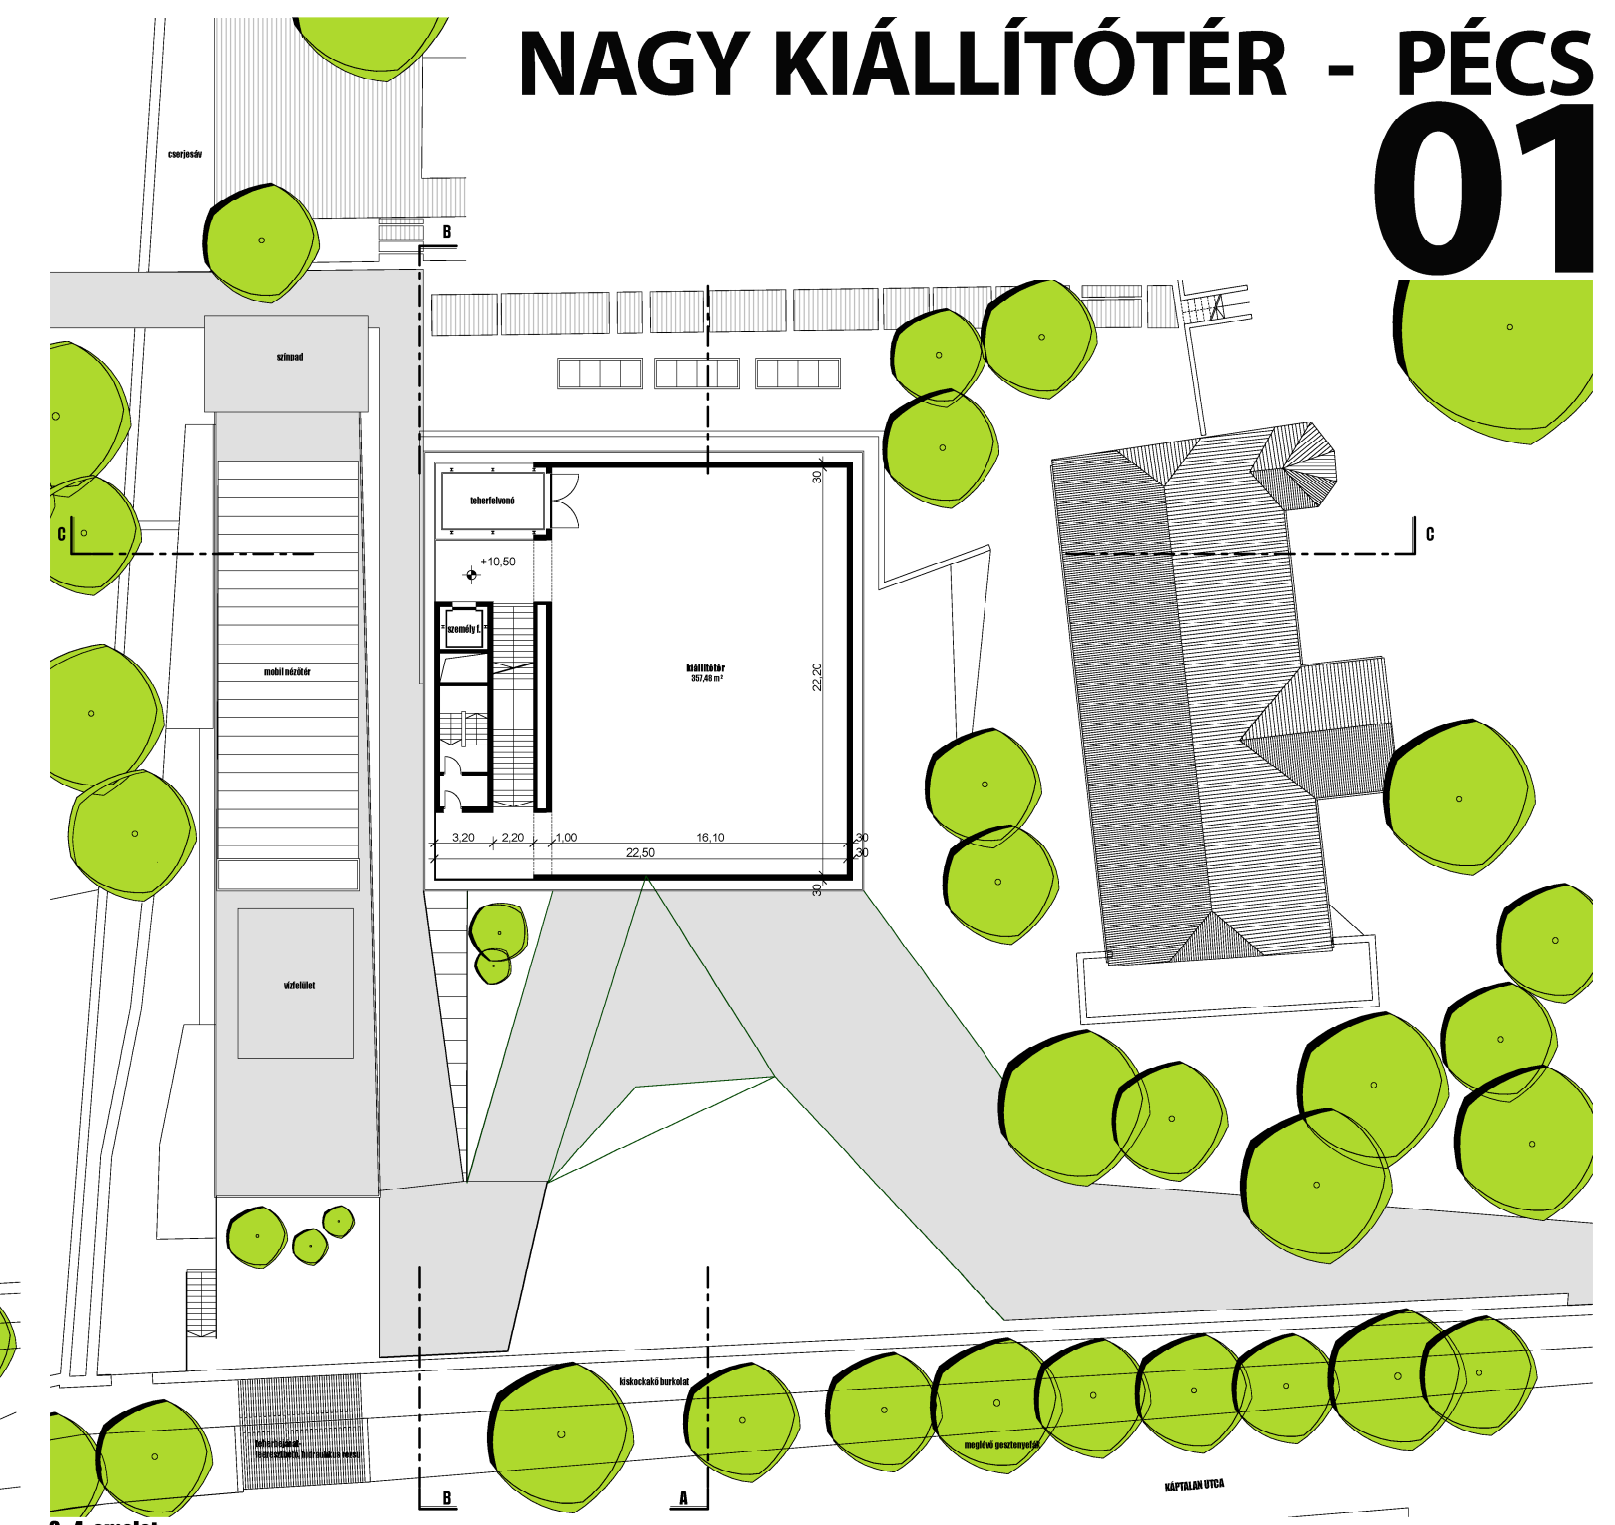

NAGY KIÁLLÍTÓTÉR - PÉCS

01

utca szint

1. emelet

3.-4. emelet

pince

bejárat szint

2. emelet