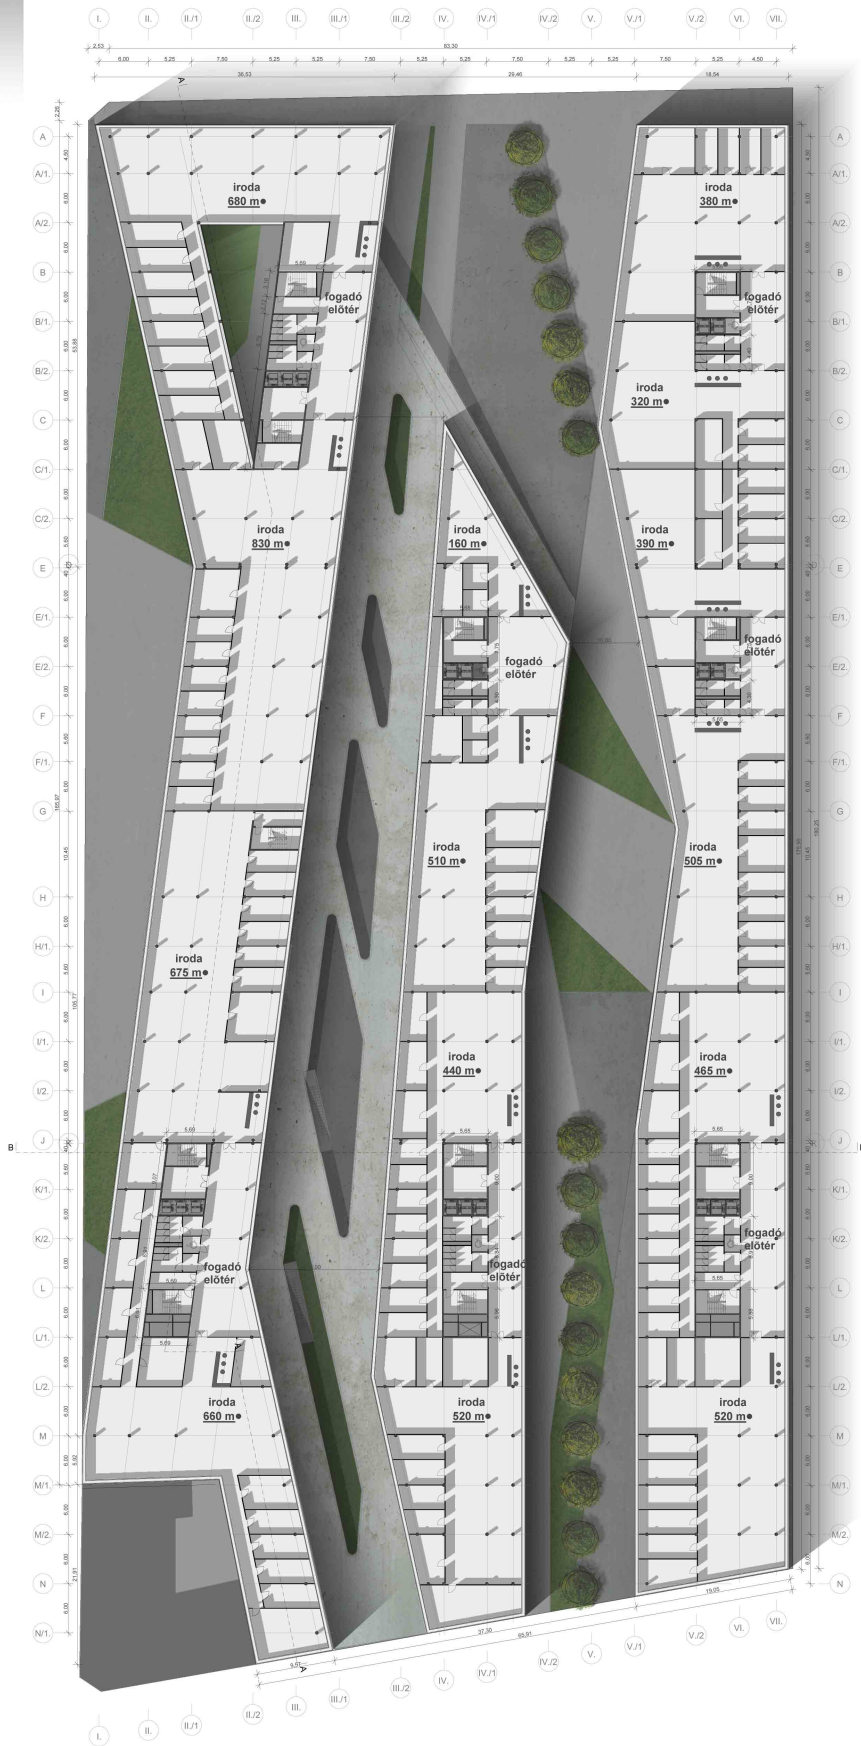

A B

Legenda

■ iroda	■ fogadó előtér
■ iroda területén	■ konferencia terem
■ közműszoba	■ konferencia előtér
■ vendéglátás	■ parkoló
■ tároló helyiség	■ előtér

corvin tudáspark koncepcióterve megrendelő: futureal holding zrt. készítette: mérték stúdió paulinyi-reith műterem 2006

általános emelet
 cogito ergo sum m=1:250