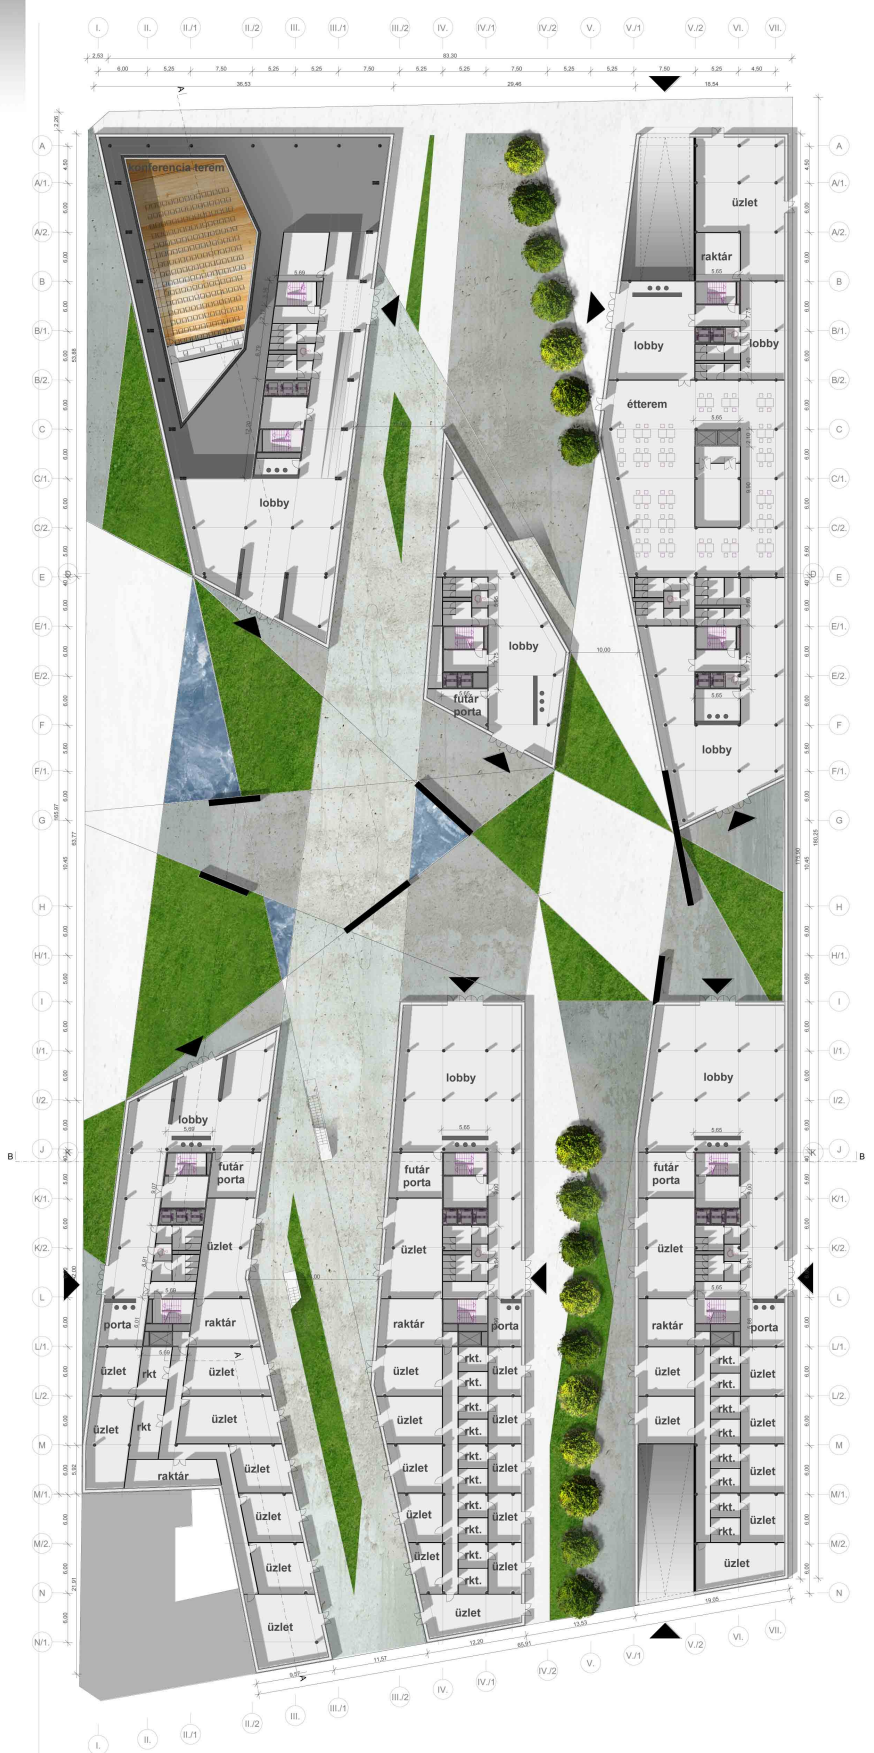

A B

legenda

	iroda		üzlet helyiségek
	közös területek		üzlet helyiségek
	közösségi terek		referencia terem
	vendéglátás		üzlet helyiségek
	üzlet helyiségek		referencia tér
	parkolók		parkolók

corvin tudáspark koncepcióterve megrendelő: futureal holding zrt. készítette: mérték stúdió paulinyi-reith műterem 2006

földszint
cogito ergo sum

m=1:250

6