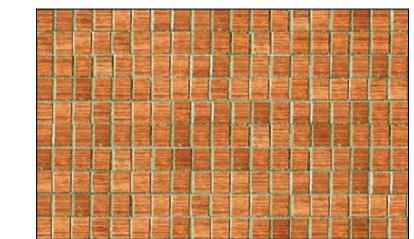

D u n a

döngölt sárgaagyag burkolat

vágott mészkő járdaburkolat

hézagosan rakott kisméretű téglaburkolat gyepközökkel

látszó vasbeton szerkezet felületi impregnálással

nagyméretű zúzottkő felület

zöldfelület sűrű gyeppel

sűrűn beültetett nádas vízi dísznövény társítással

akácgerenda stég