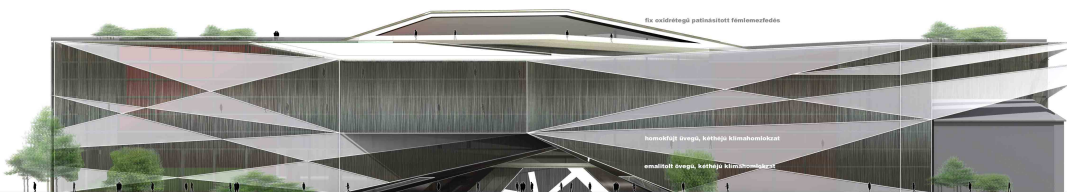

A B

nyugati, bókai jános utca felőli homlokzat

keleti, szigony utca felőli homlokzat

cornin tudáspark koncepcióterve megrendelő: futureai holding zrt. készítő: méterék stúdió paulinyi-reith műterem 2006

homlokzatok m=1:250