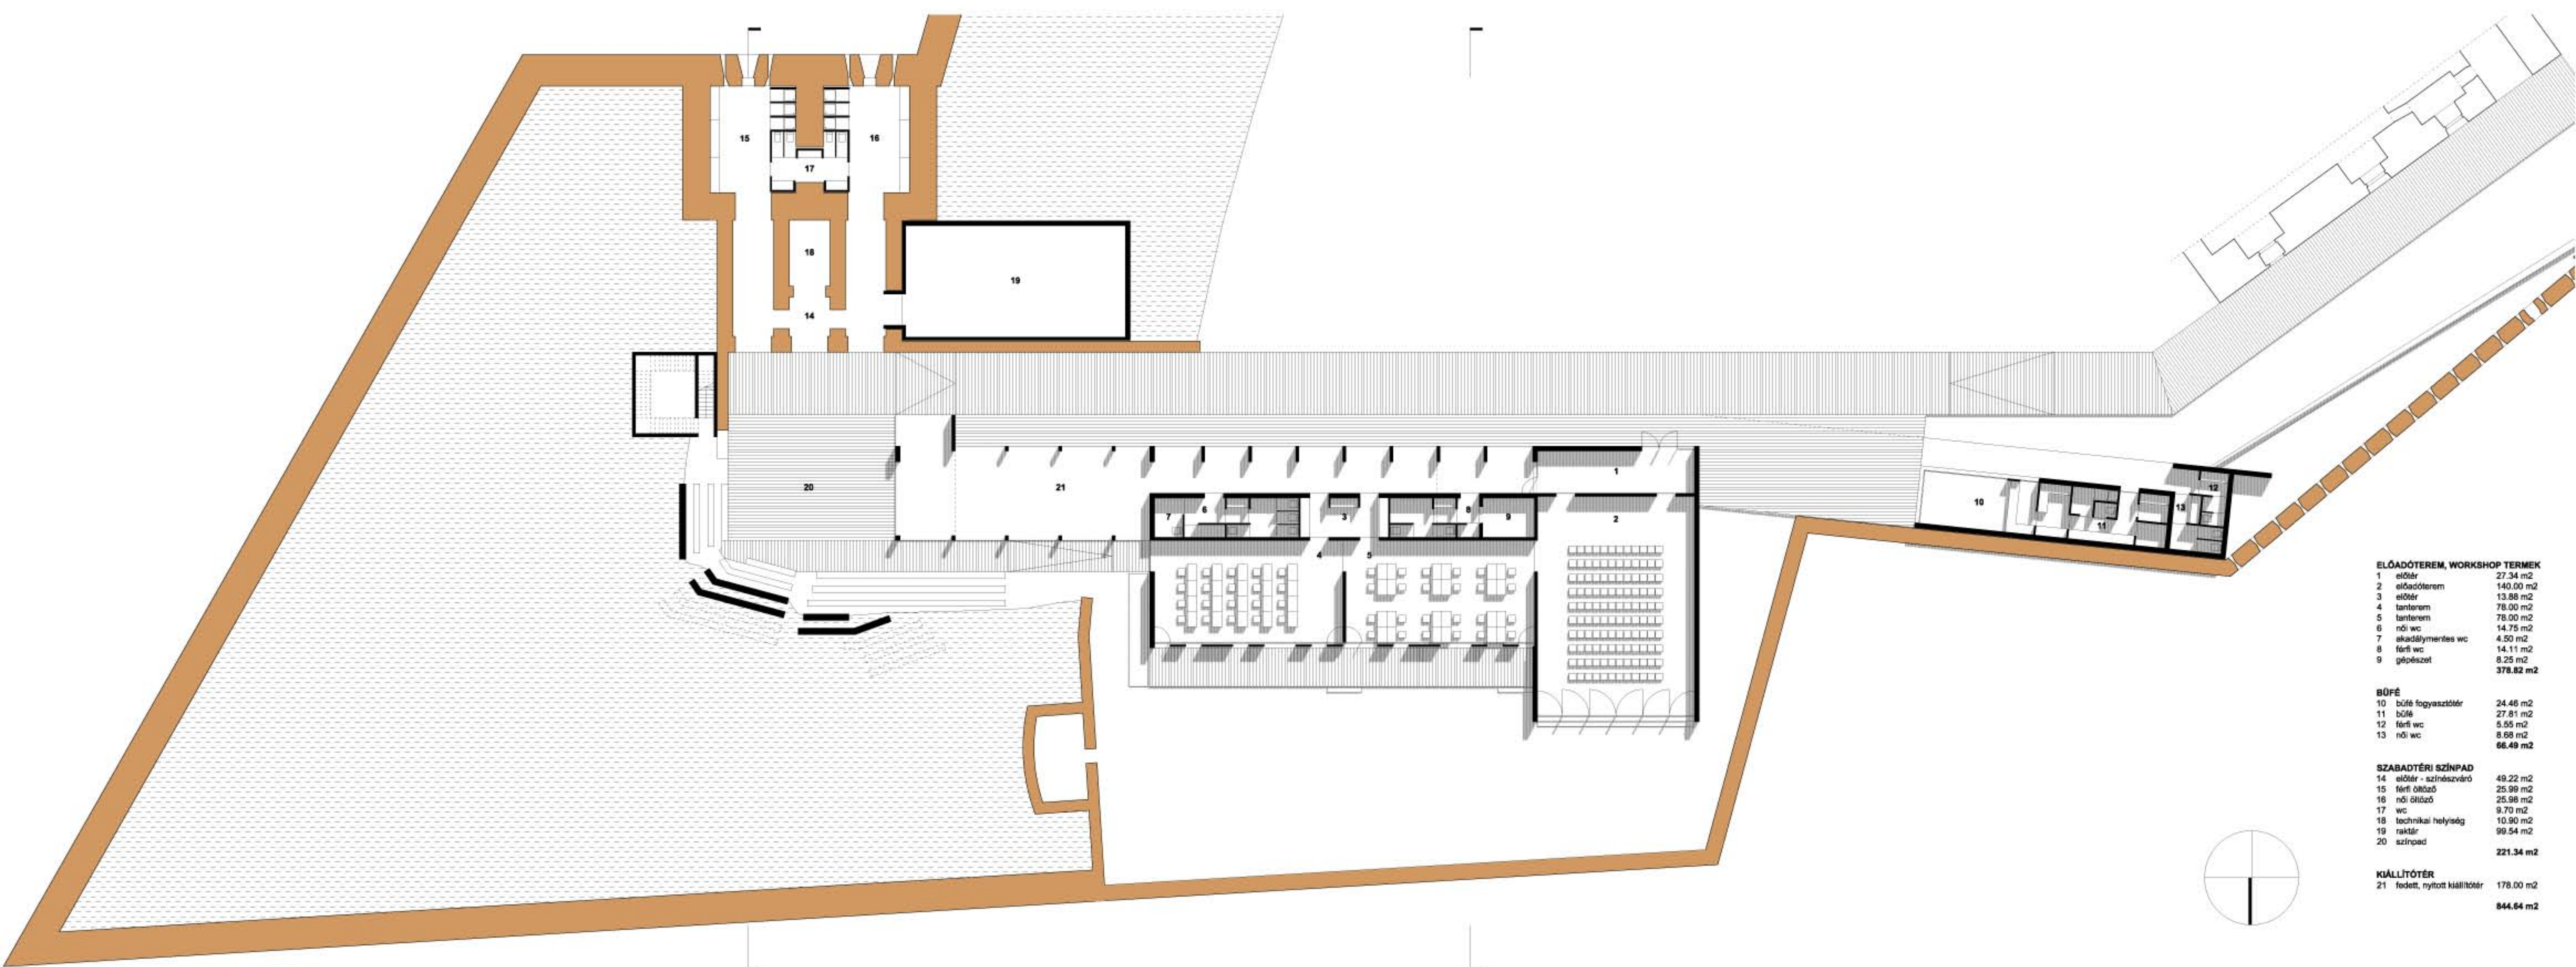

KÖZÖSSÉGI ÉPÜLET ÉSZAKI HOMLOKZAT

KÖZÖSSÉGI ÉPÜLET ALAPRAJZ

ELŐADÓTEREM, WORKSHOP TERMEK

1 előter	27.34 m ²
2 előadóterem	140.00 m ²
3 előter	13.88 m ²
4 tanterem	78.00 m ²
5 tanterem	78.00 m ²
6 női wc	14.75 m ²
7 akadálymentes wc	4.50 m ²
8 férfi wc	14.11 m ²
9 gépészet	8.25 m ²
Összesen	378.82 m²

BÜFÉ

10 büfé fogyasztóter	24.46 m ²
11 büfé	27.81 m ²
12 férfi wc	8.58 m ²
13 női wc	8.58 m ²
Összesen	66.49 m²

SZABADTÉRI SZÍNPAD

14 előter - színpadvédelem	49.22 m ²
15 férfi öltöző	25.98 m ²
16 női öltöző	25.98 m ²
17 wc	9.70 m ²
18 technikai helyiség	10.90 m ²
19 rektár	99.54 m ²
20 színpad	221.34 m ²
Összesen	221.34 m²

KIÁLLÍTÓTER

21 fedett, nyitott kiállítóter	178.00 m ²
Összesen	844.64 m²