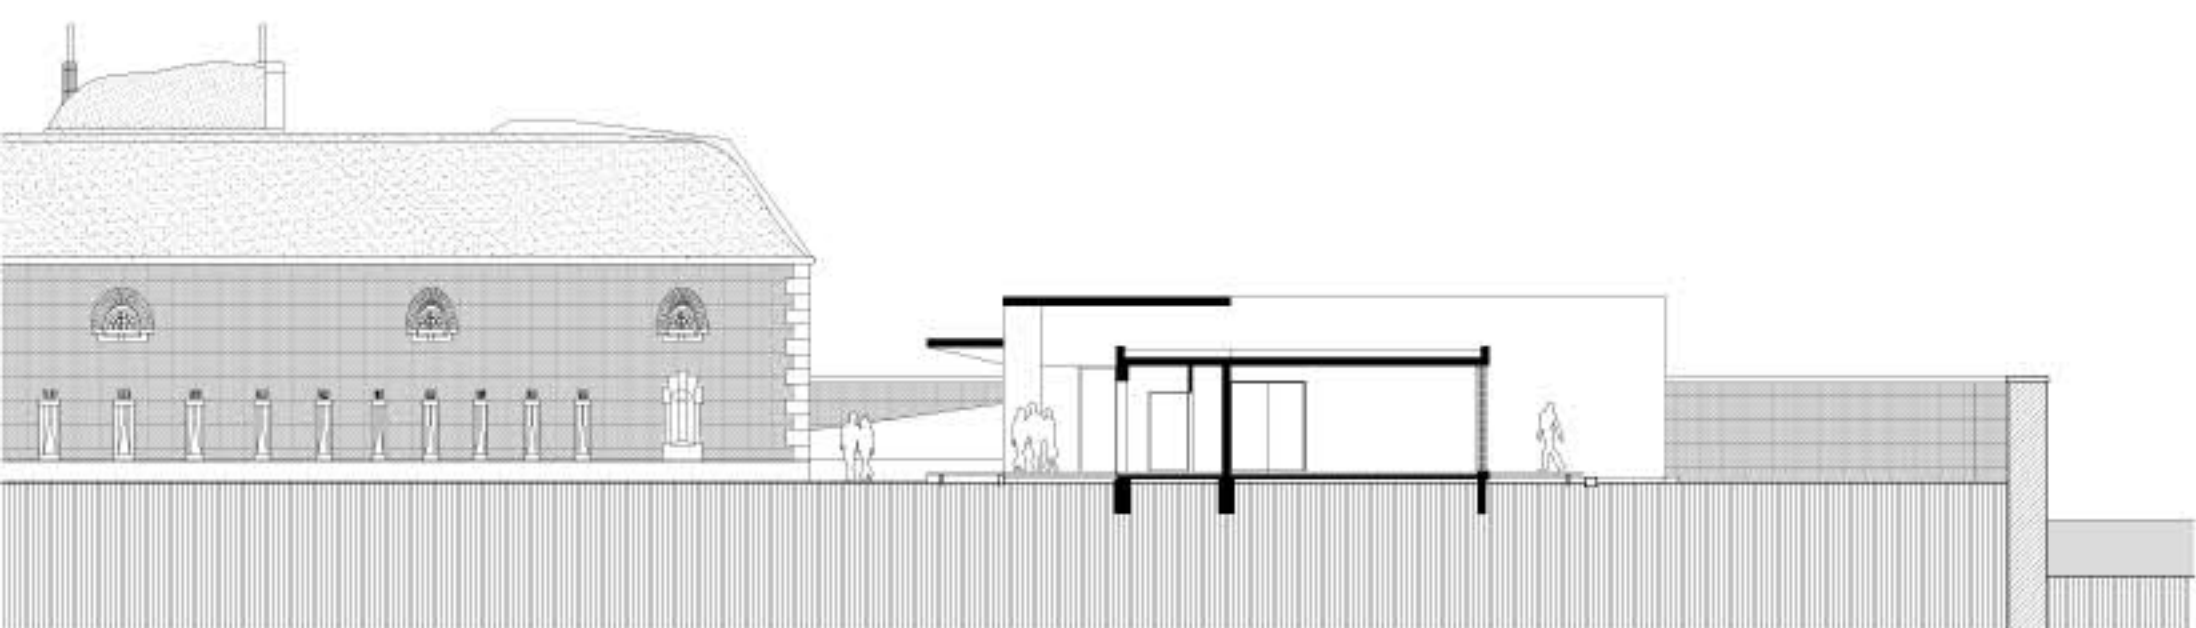

KÖZÖSSÉGI ÉPÜLET DÉLI HOMLOKZAT

KERESZTMETSZET A SZABADTÉRI SZÍNPADNÁL

ALKOTÓ UDVAR AZ ELŐADÓNÁL

BÜFÉTERASZ

KERESZTMETSZET A TANTEREMNÉL

A SZABADTÉRI SZÍNPAD

MEGKÖZELÍTÉS DÉL-KELETI IRÁNYBÓL