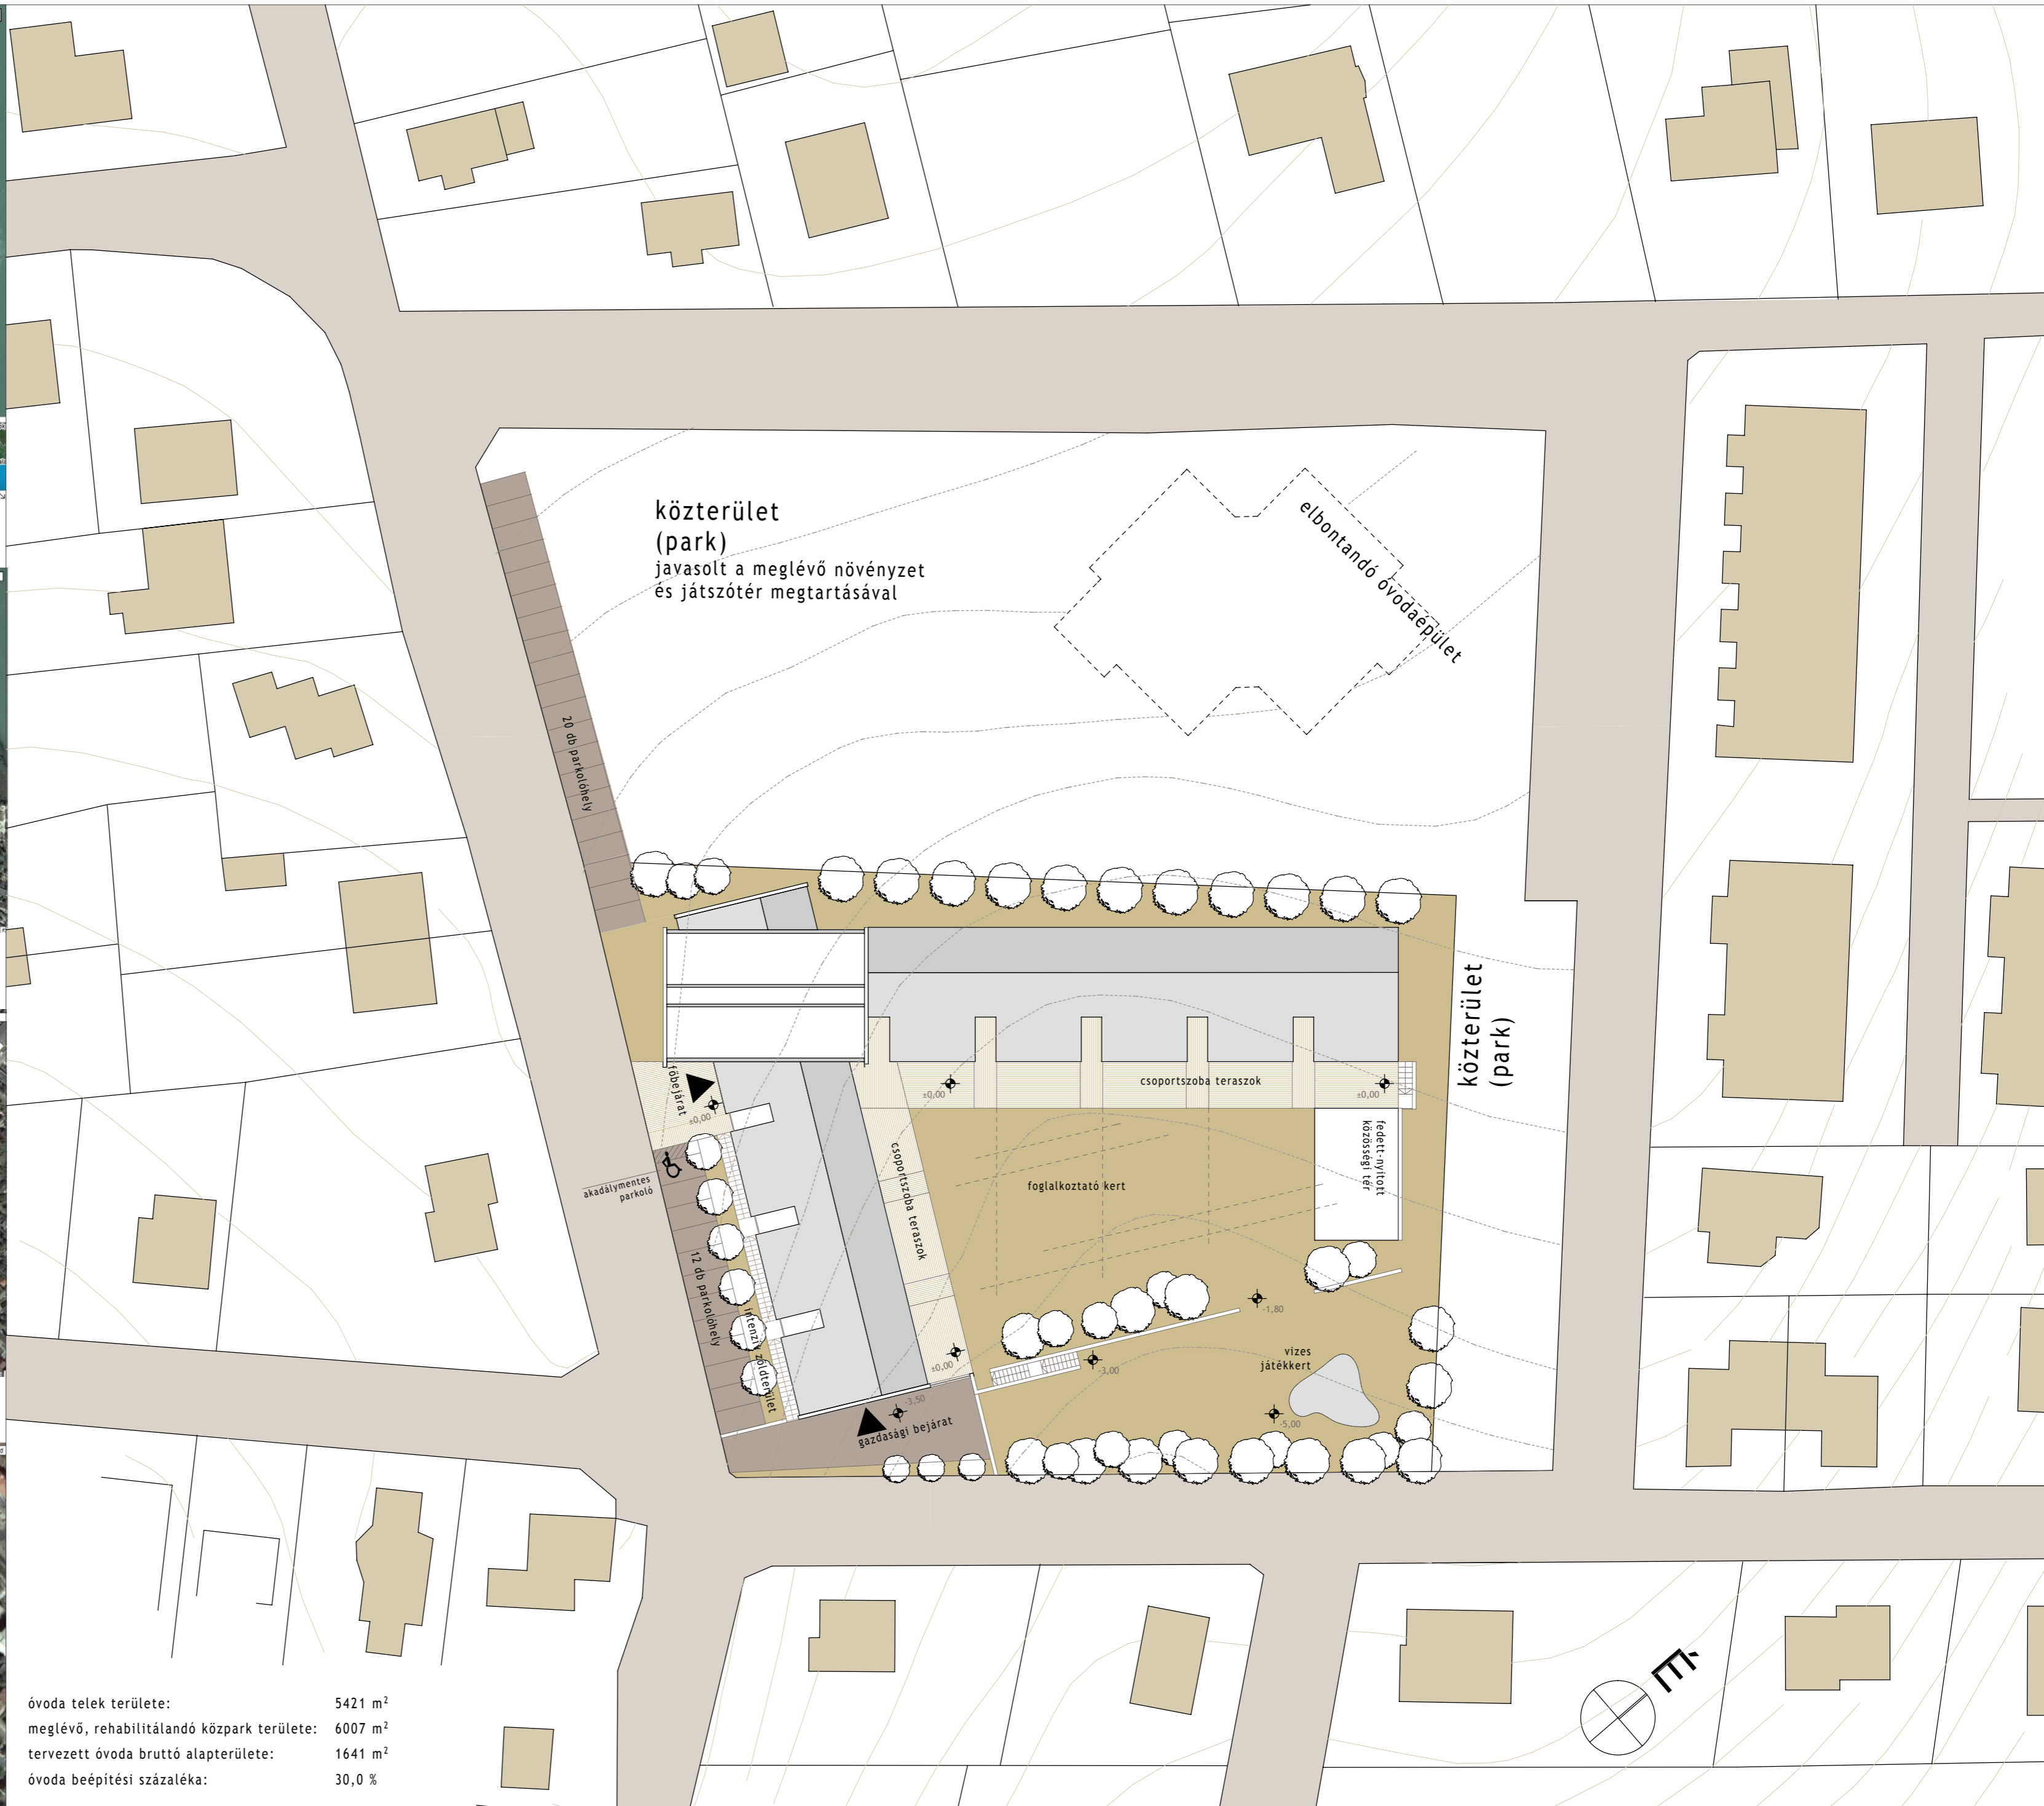

az óvoda telkének helye légifotókon

óvoda telek területe:	5421 m ²
meglévő, rehabilitálandó közpark területe:	6007 m ²
tervezett óvoda bruttó alapterülete:	1641 m ²
óvoda beépítési százaléka:	30,0 %