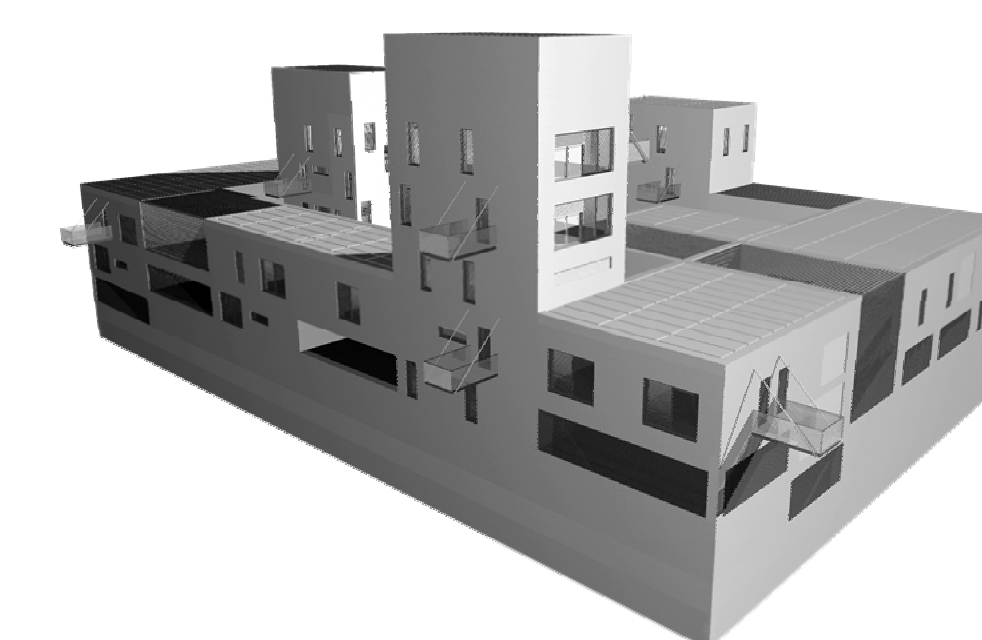

É-02  
-1 szint alaprajz  
M 1:100

24 LAKÁSOS B O R G H I  
T I N N Y E K Ü L T E R Ü L E T É N

D I P L O M A T E R V

BME-ÉPÍTÉSZMÉRNÖKI KAR  
LAKÓÉPÜLETTERVEZÉSI TANSZÉK

2007. JÚNIUS

TAKÁCS GERGELY