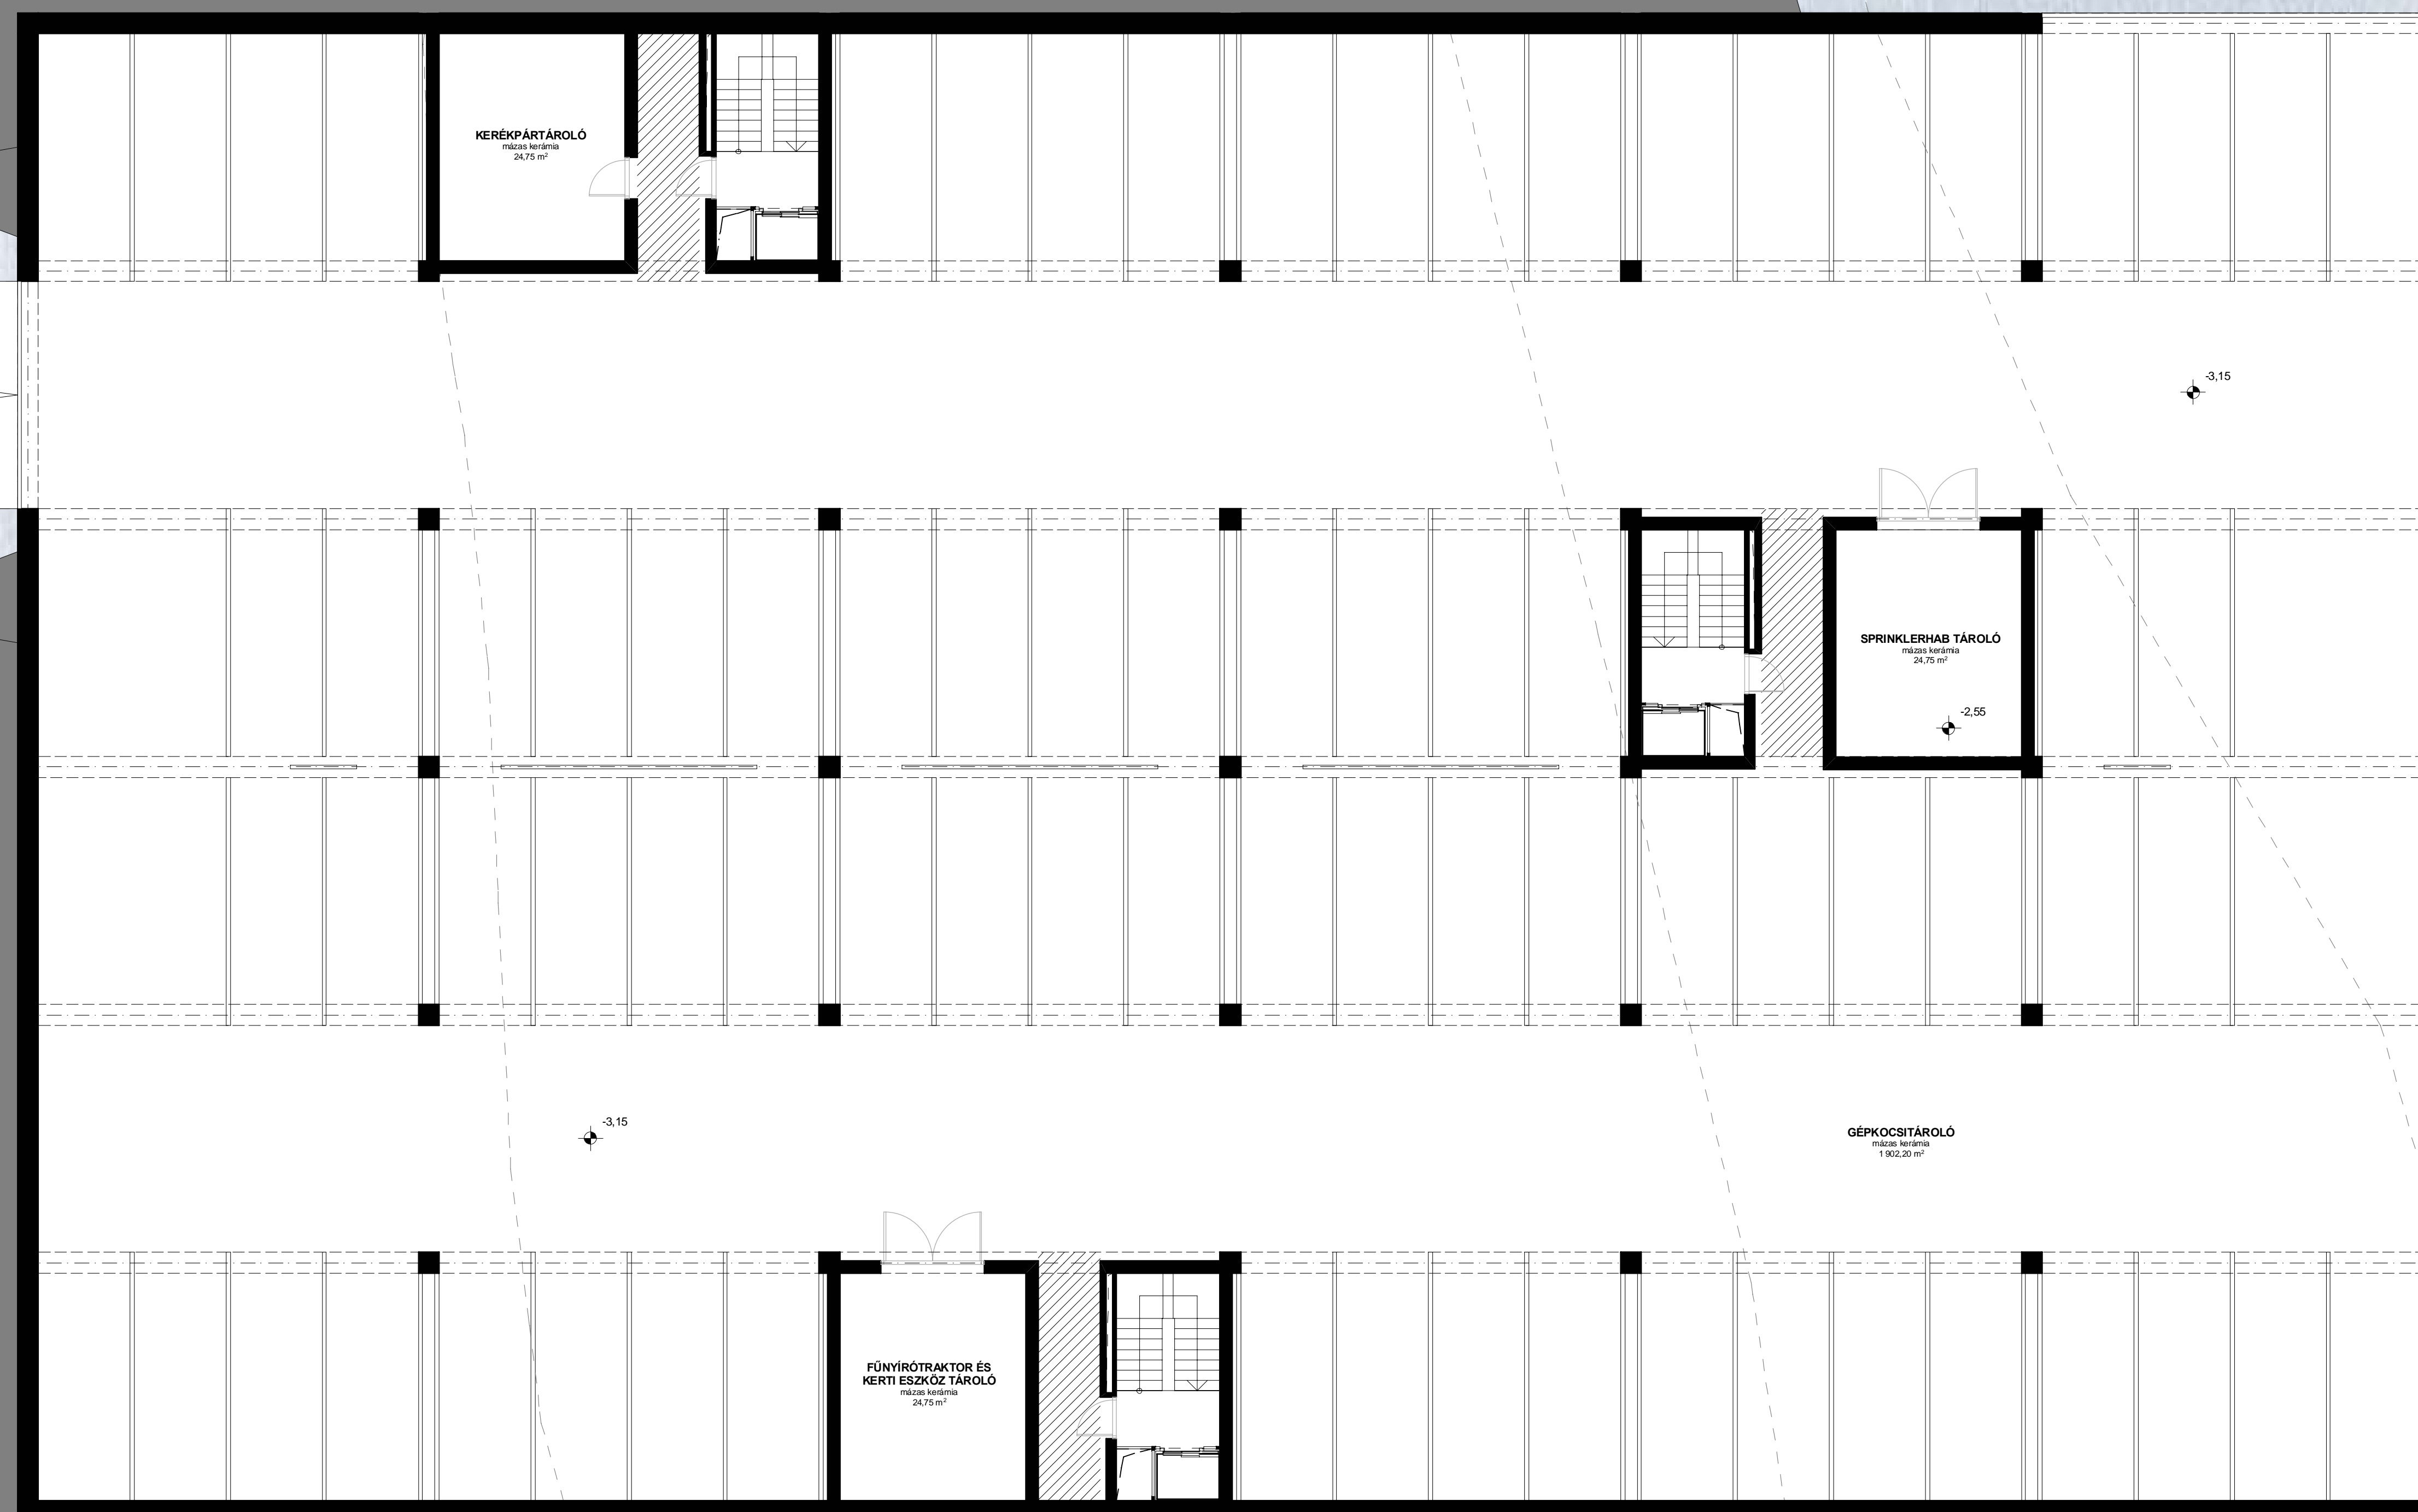

É-02  
-1 szint alaprajz  
M 1:100

24 LAKÁSOS B O R G H I  
T I N N Y E K Ü L T E R Ü L E T É N

D I P L O M A T E R V

BME-ÉPÍTÉSZMÉRNÖKI KAR  
LAKÓÉPÜLETTERVEZÉSI TANSZÉK

2007. JÚNIUS

TAKÁCS GERGELY