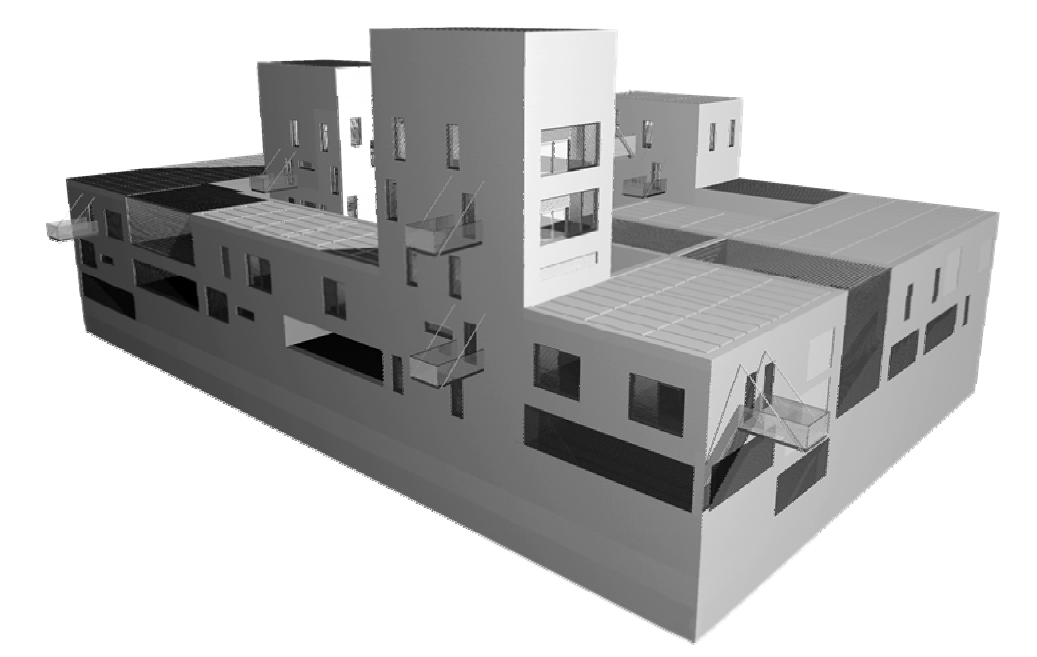

É-05

2. emeleti alaprajz

M 1:100

24 LAKÁSOS B O R G H I
T I N N Y E K Ü L T E R Ü L E T É N

D I P L O M A T E R V

BME-ÉPÍTÉSZMÉRNÖKI KAR

LAKÓÉPÜLETTERVEZÉSI TANSZÉK

2007. JÚNIUS

TAKÁCS GERGELY