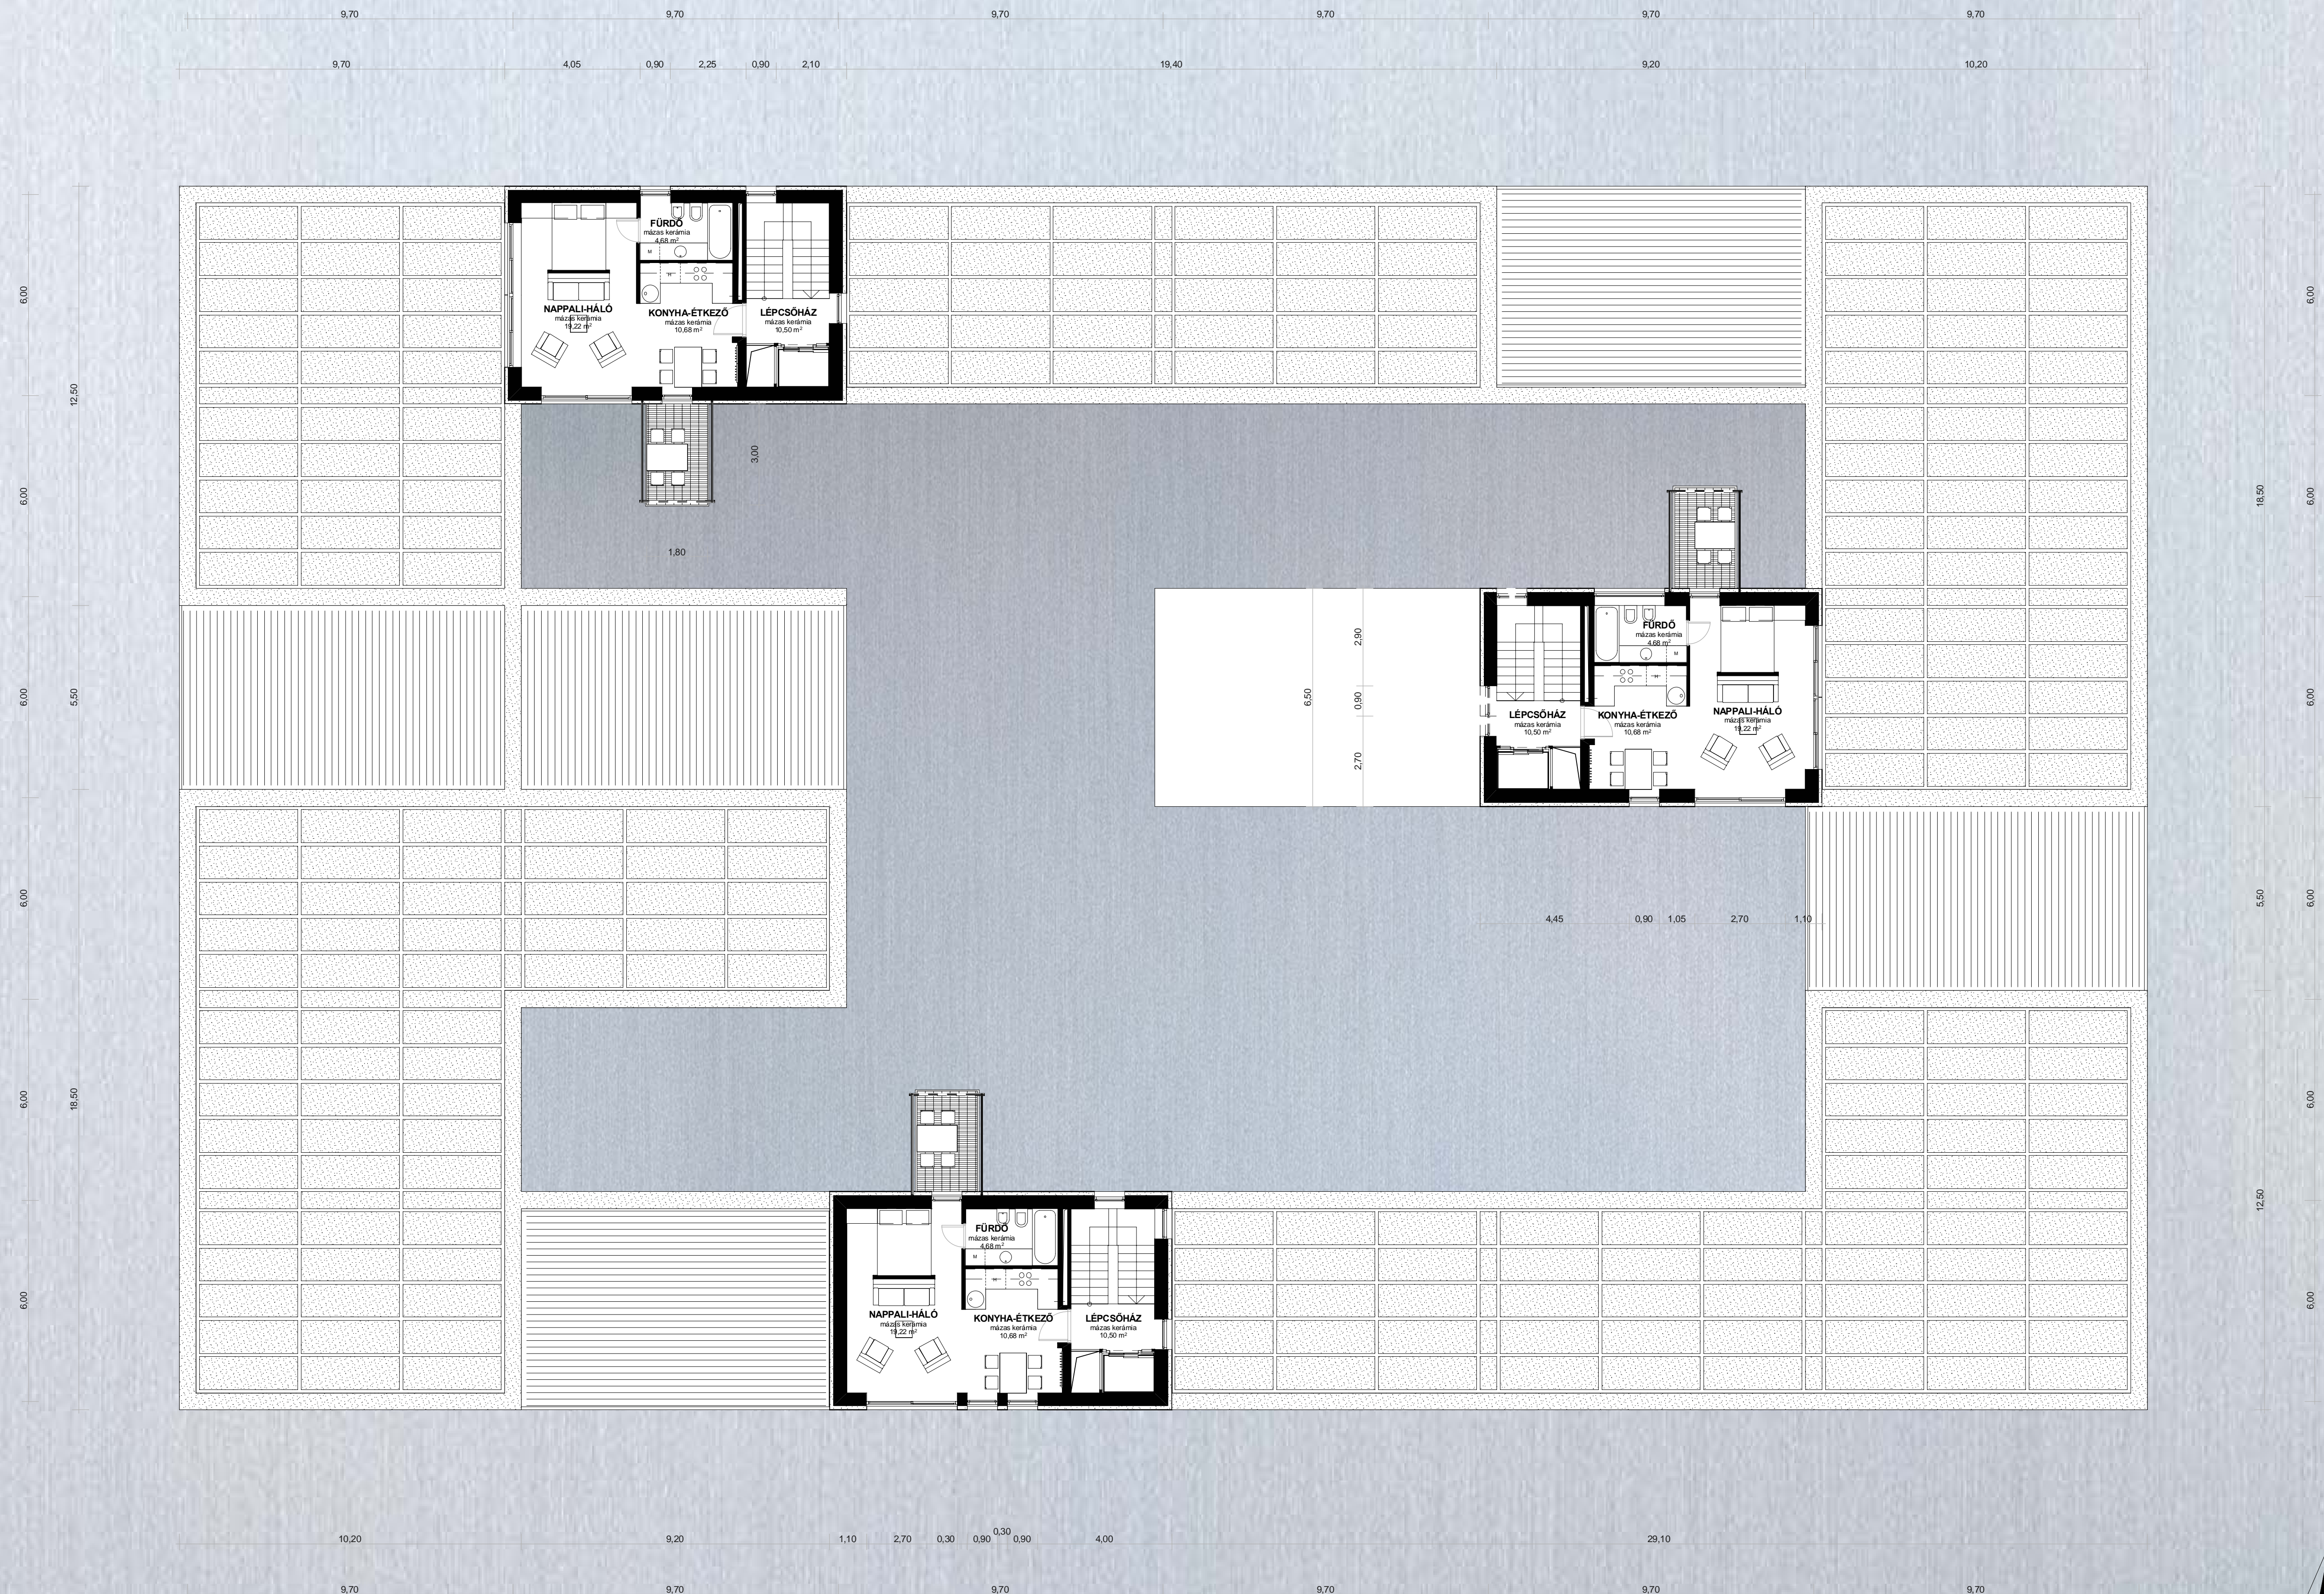

É-05

2. emeleti alaprajz

M 1:100

24 LAKÁSOS B O R G H I
T I N N Y E K Ü L T E R Ü L E T É N

D I P L O M A T E R V

BME-ÉPÍTÉSZMÉRNÖKI KAR

LAKÓÉPÜLETTERVEZÉSI TANSZÉK

2007. JÚNIUS