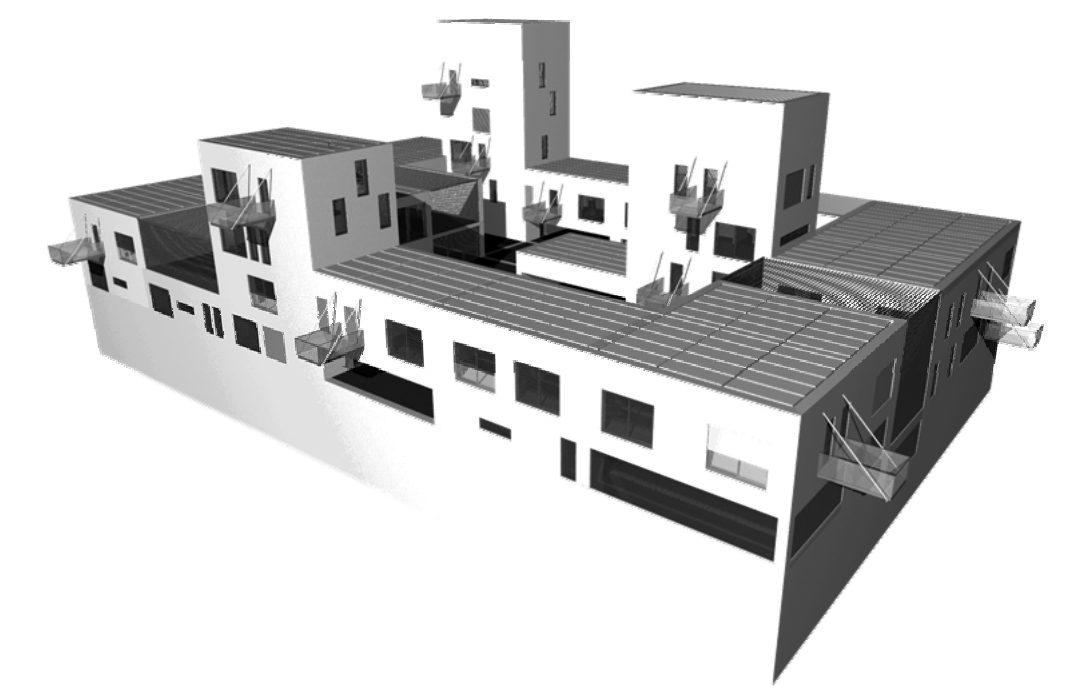

É-05

2. emeleti alaprajz

M 1:100

24 LAKÁSOS B O R G H I
T I N N Y E K Ü L T E R Ü L E T É N

D I P L O M A T E R V

BME-ÉPÍTÉSZMÉRNÖKI KAR

LAKÓÉPÜLETTERVEZÉSI TANSZÉK

2007. JÚNIUS

TAKÁCS GERGELY