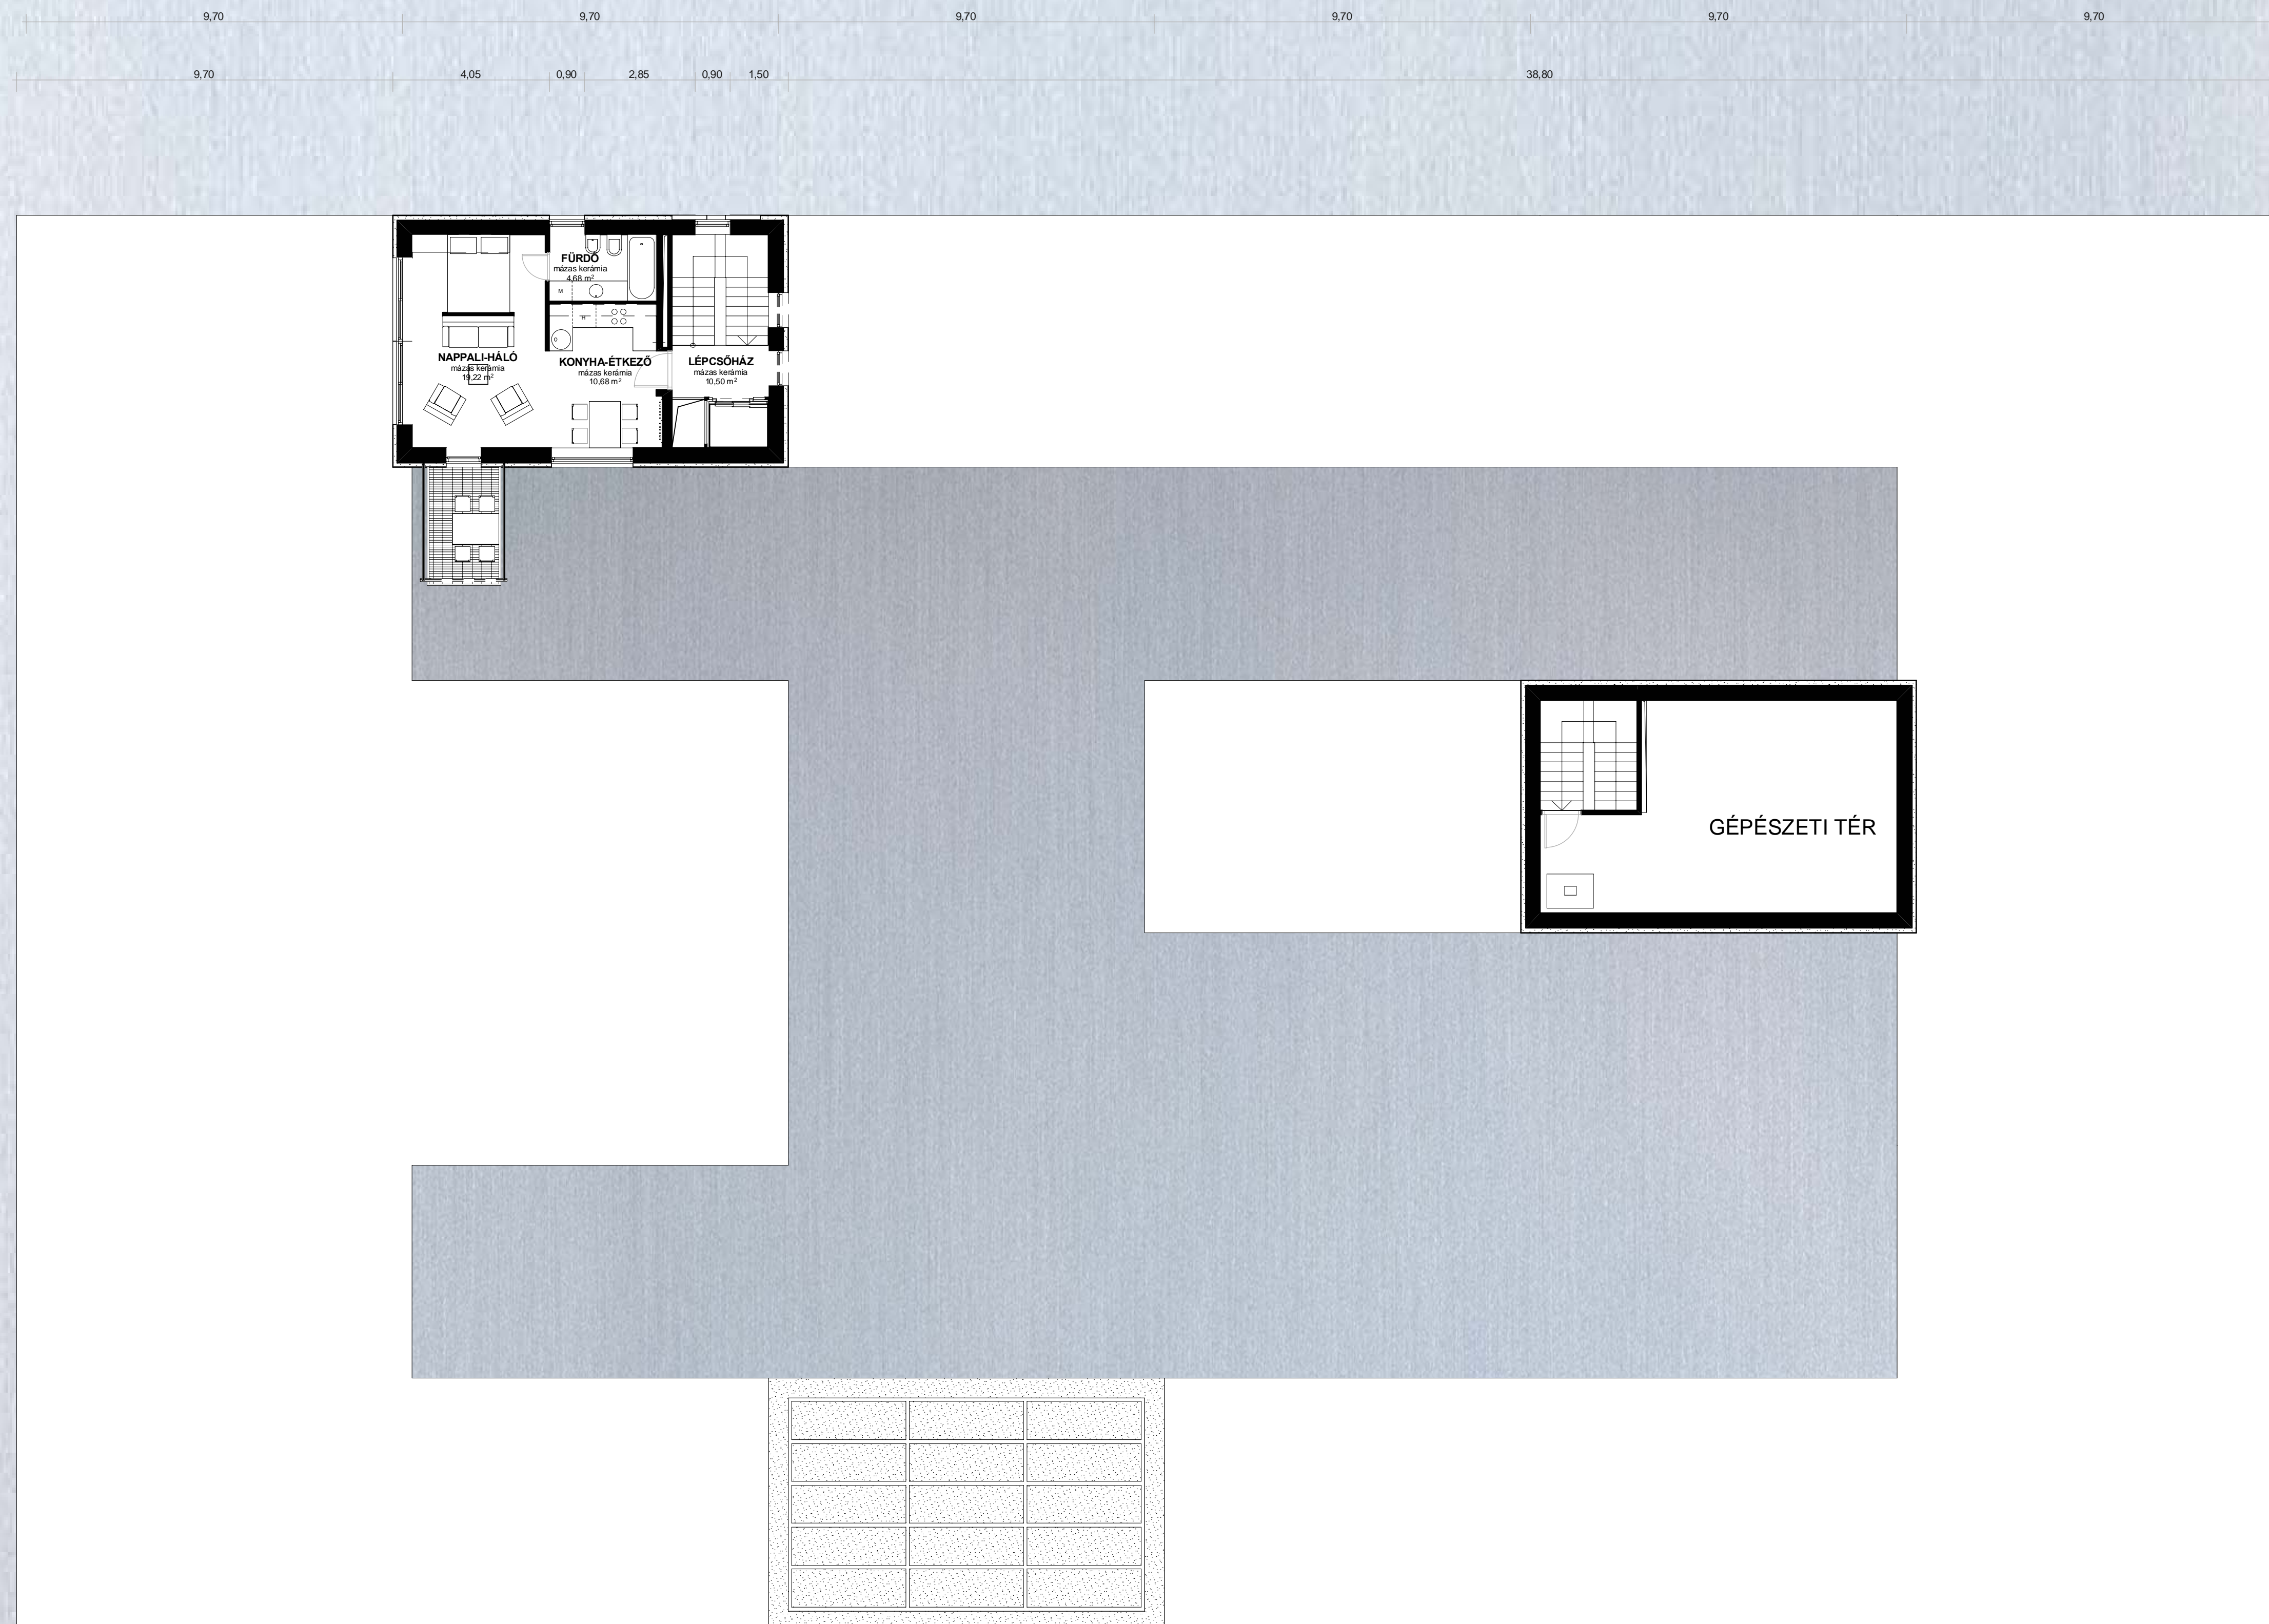

É-07

4. emeleti alaprajz

M 1:100

24 LAKÁSOS B O R G H I
TINNYE KÜLTÉRÜLETÉN

D I P L O M A T E R V

BME-ÉPÍTÉSZMÉRNÖKI KAR
LAKÓÉPÜLETTERVEZÉSI TANSZÉK

2007. JÚNIUS

TAKÁCS GERGELY