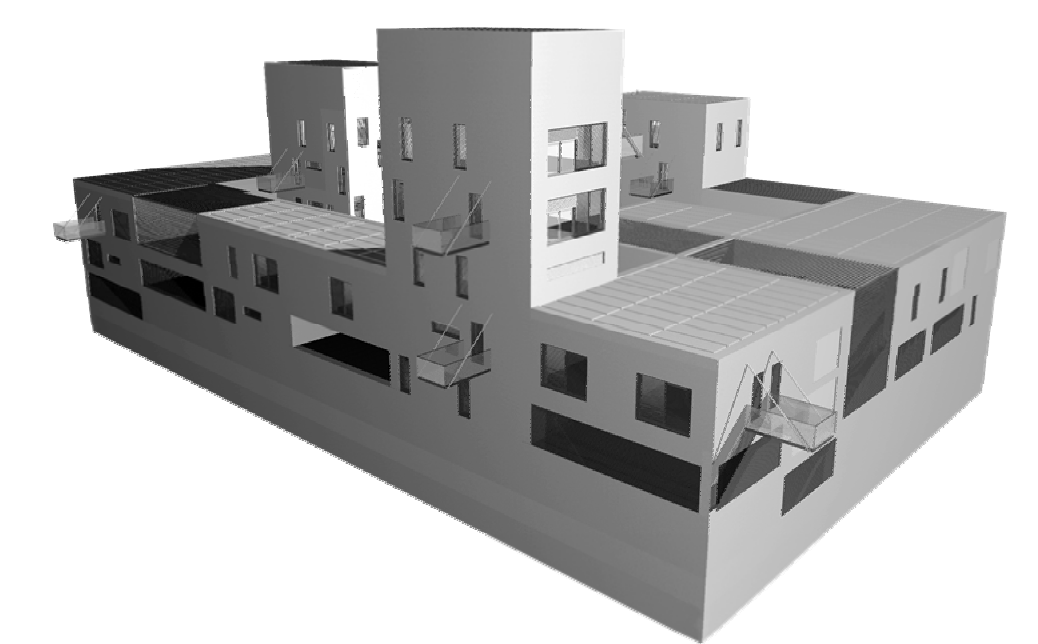

É-07

4. emeleti alaprajz

M 1:100

24 LAKÁSOS B O R G H I
TINNYE KÜLTÉRÜLETÉN

D I P L O M A T E R V

BME-ÉPÍTÉSZMÉRNÖKI KAR
LAKÓÉPÜLETTERVEZÉSI TANSZÉK

2007. JÚNIUS

TAKÁCS GERGELY