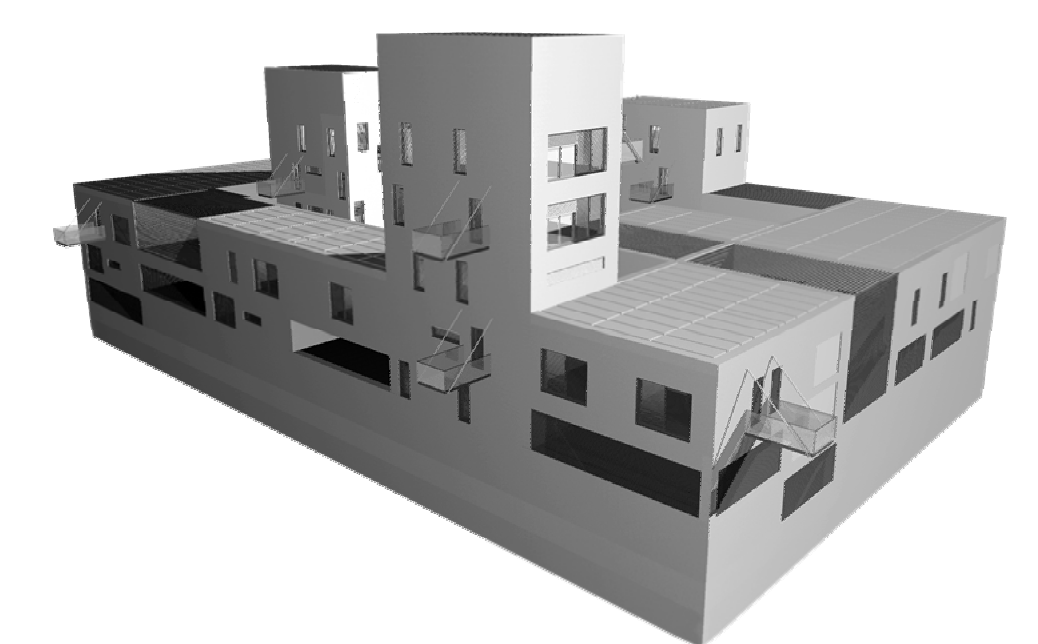

É-08

5. emeleti alaprajz

M 1:100

24 LAKÁSOS B O R G H I  
T I N N Y E K Ü L T E R Ü L E T É N

D I P L O M A T E R V

BME-ÉPÍTÉSZMÉRNÖKI KAR  
LAKÓÉPÜLETTERVEZÉSI TANSZÉK

2007. JÚNIUS

TAKÁCS GERGELY