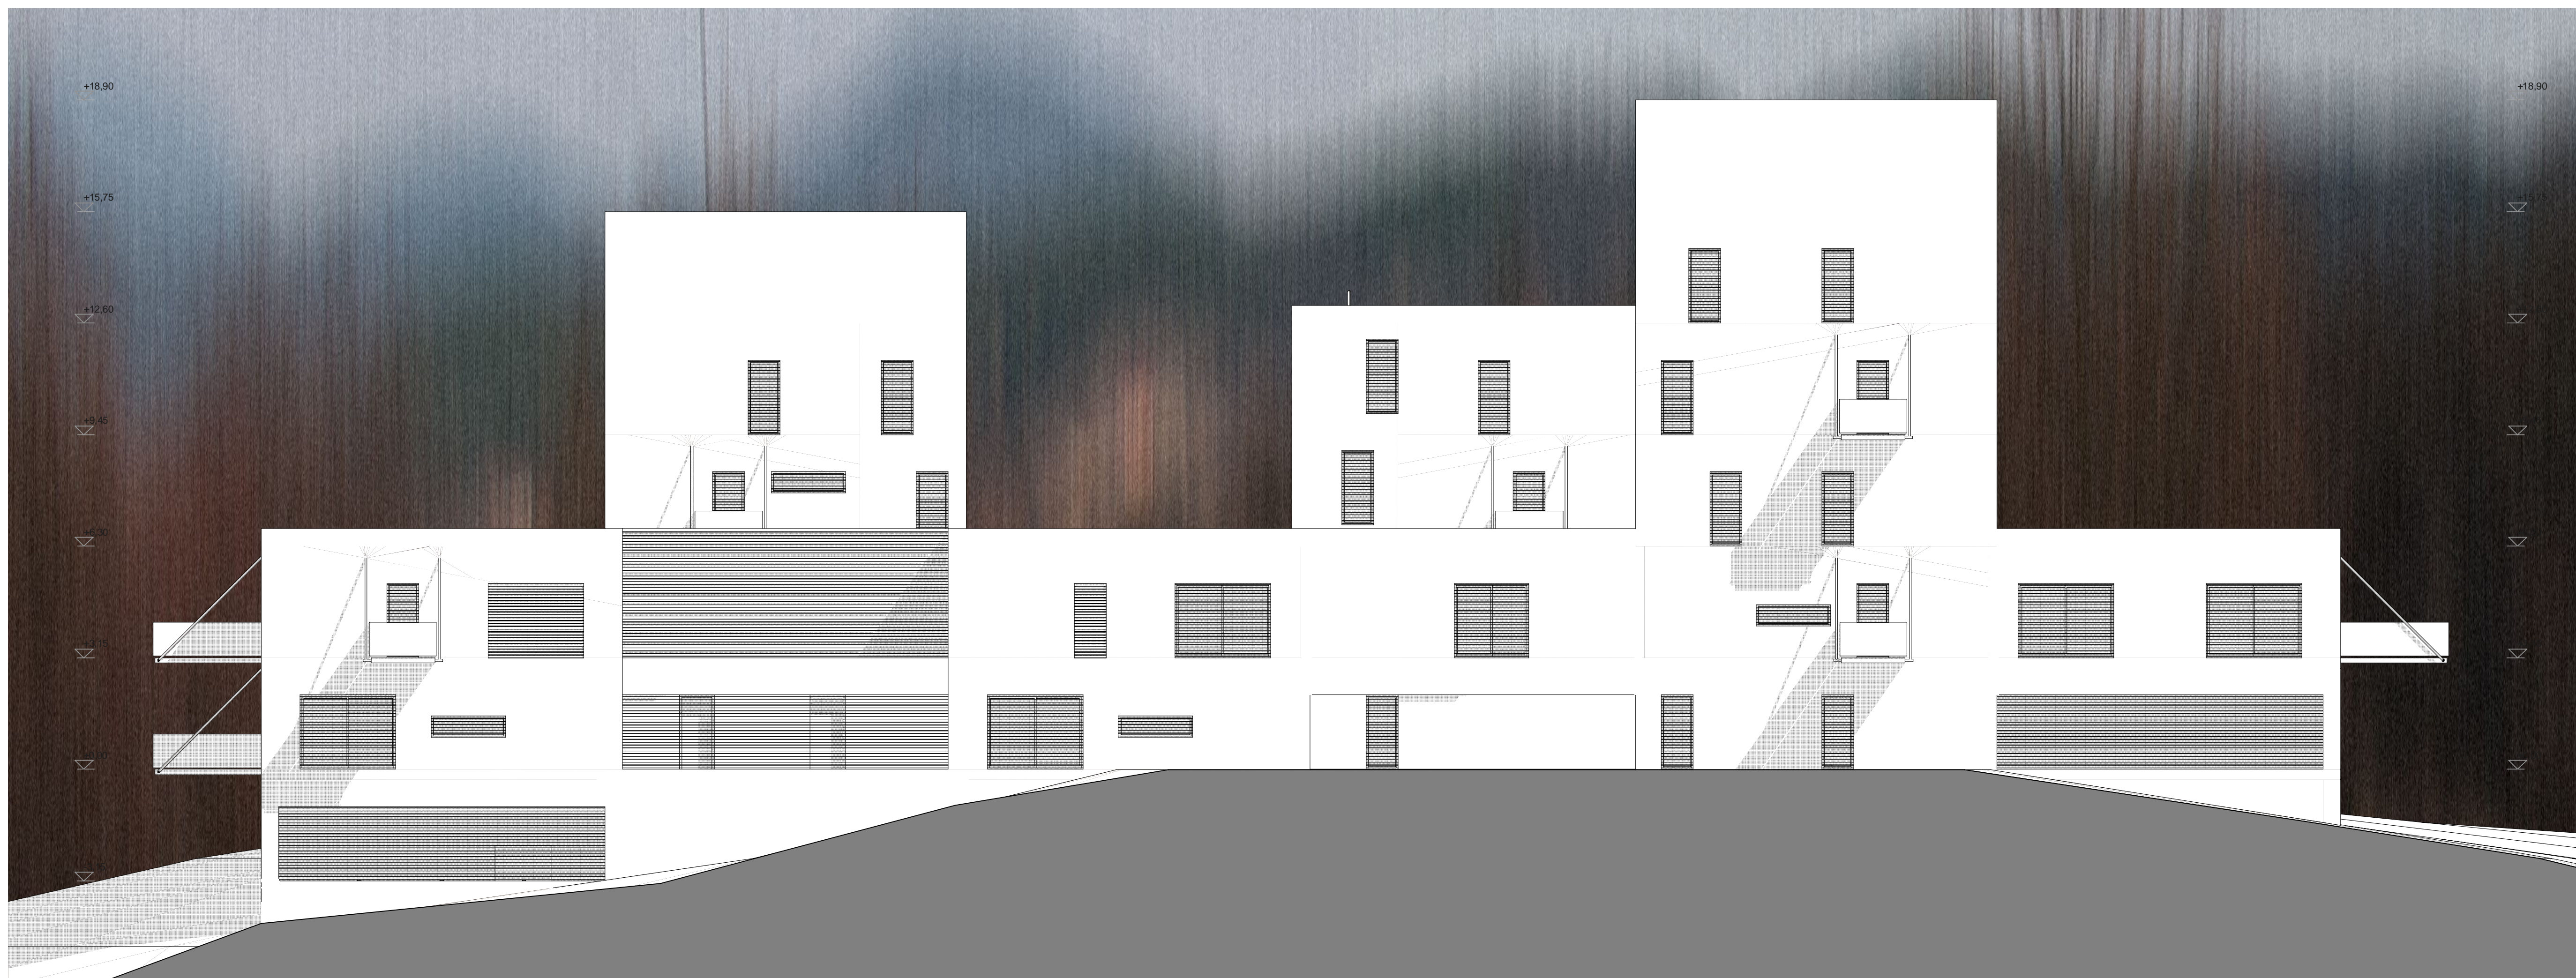

É-09

déli és északi homlokzat

M 1:100

24 LAKÁSOS BORGHI
TINNYE KÜLTÉRÜLETÉN

DIPLOMATERV

BME-ÉPÍTÉSZMÉRNÖKI KAR
LAKÓÉPÜLETTERVEZÉSI TANSZÉK

2007. JÚNIUS

TAKÁCS GERGELY