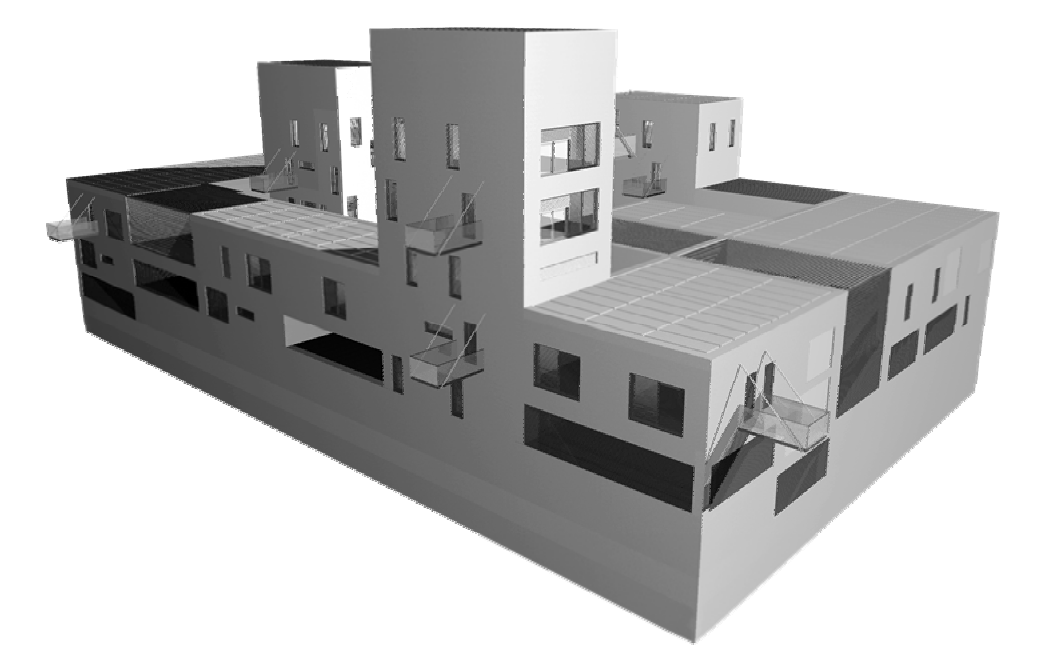

É-09

déli és északi homlokzat

M 1:100

24 LAKÁSOS BORGHI
TINNYE KÜLTÉRÜLETÉN

DIPLOMATERV

BME-ÉPÍTÉSZMÉRNÖKI KAR
LAKÓÉPÜLETTERVEZÉSI TANSZÉK

2007. JÚNIUS

TAKÁCS GERGELY