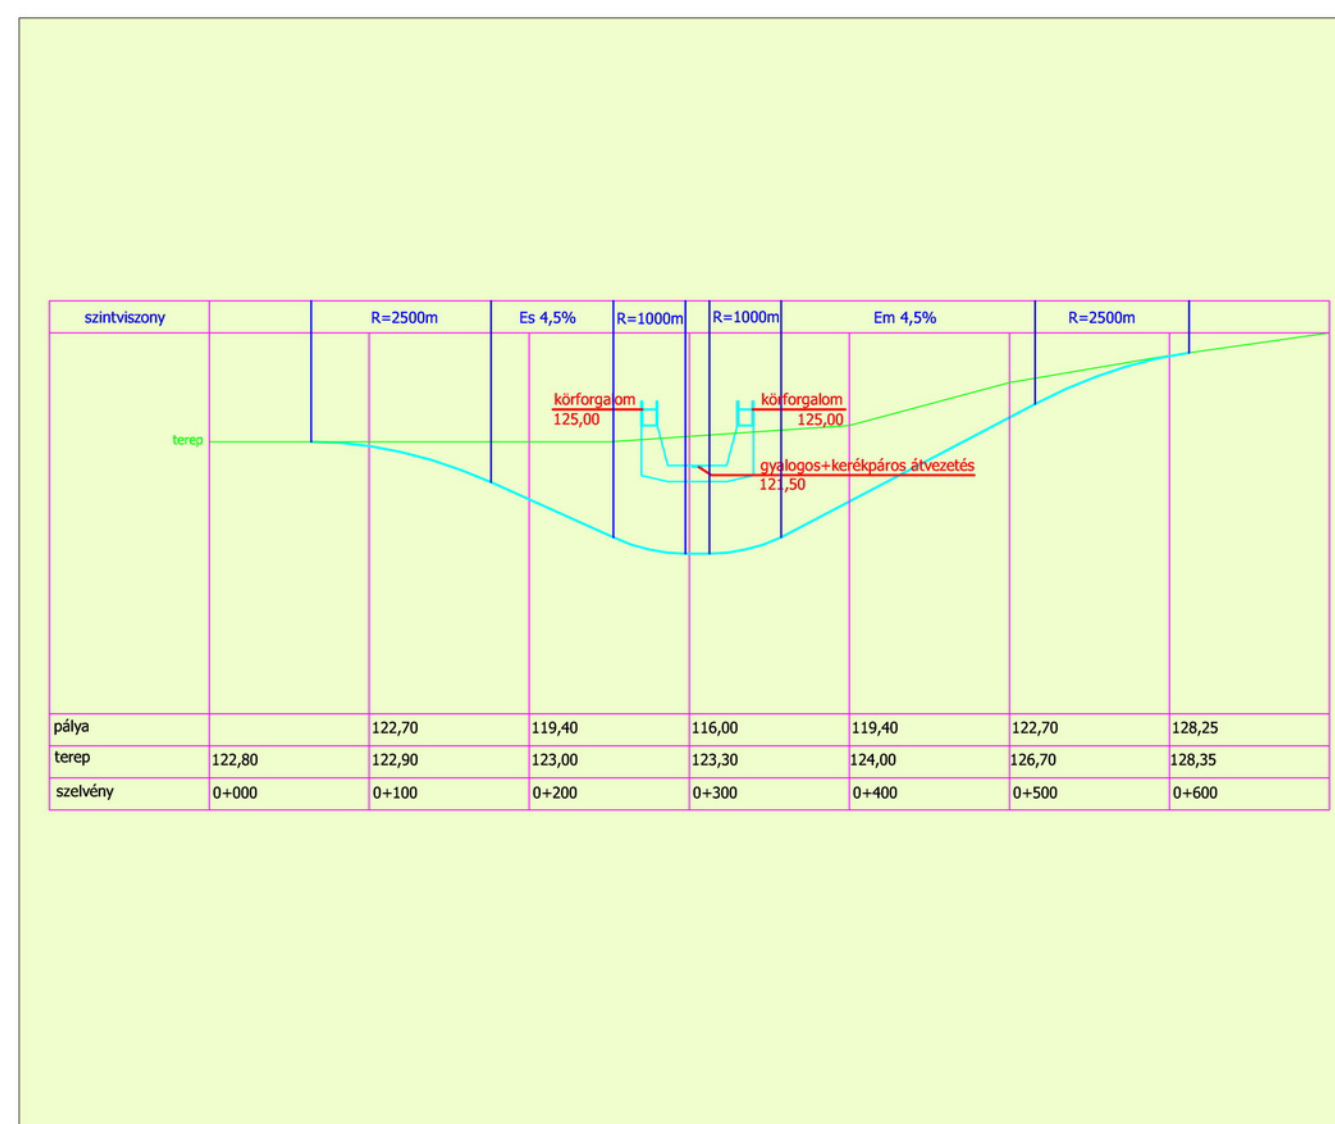

M1 - M7 - Budaörsi út városkapu csomópont

városkapu csomópont hossz - szelvény

Órmező irodaház parkoló

Etele tér kereskedelmi parkoló

Órmező autóbusz végállomás

Órmező P + R parkoló

Etele tér autóbusz végállomás 1. változat

Etele tér autóbusz végállomás 2. változat

Etele tér P + R parkoló 1. változat

Etele tér P + R parkoló 2. változat