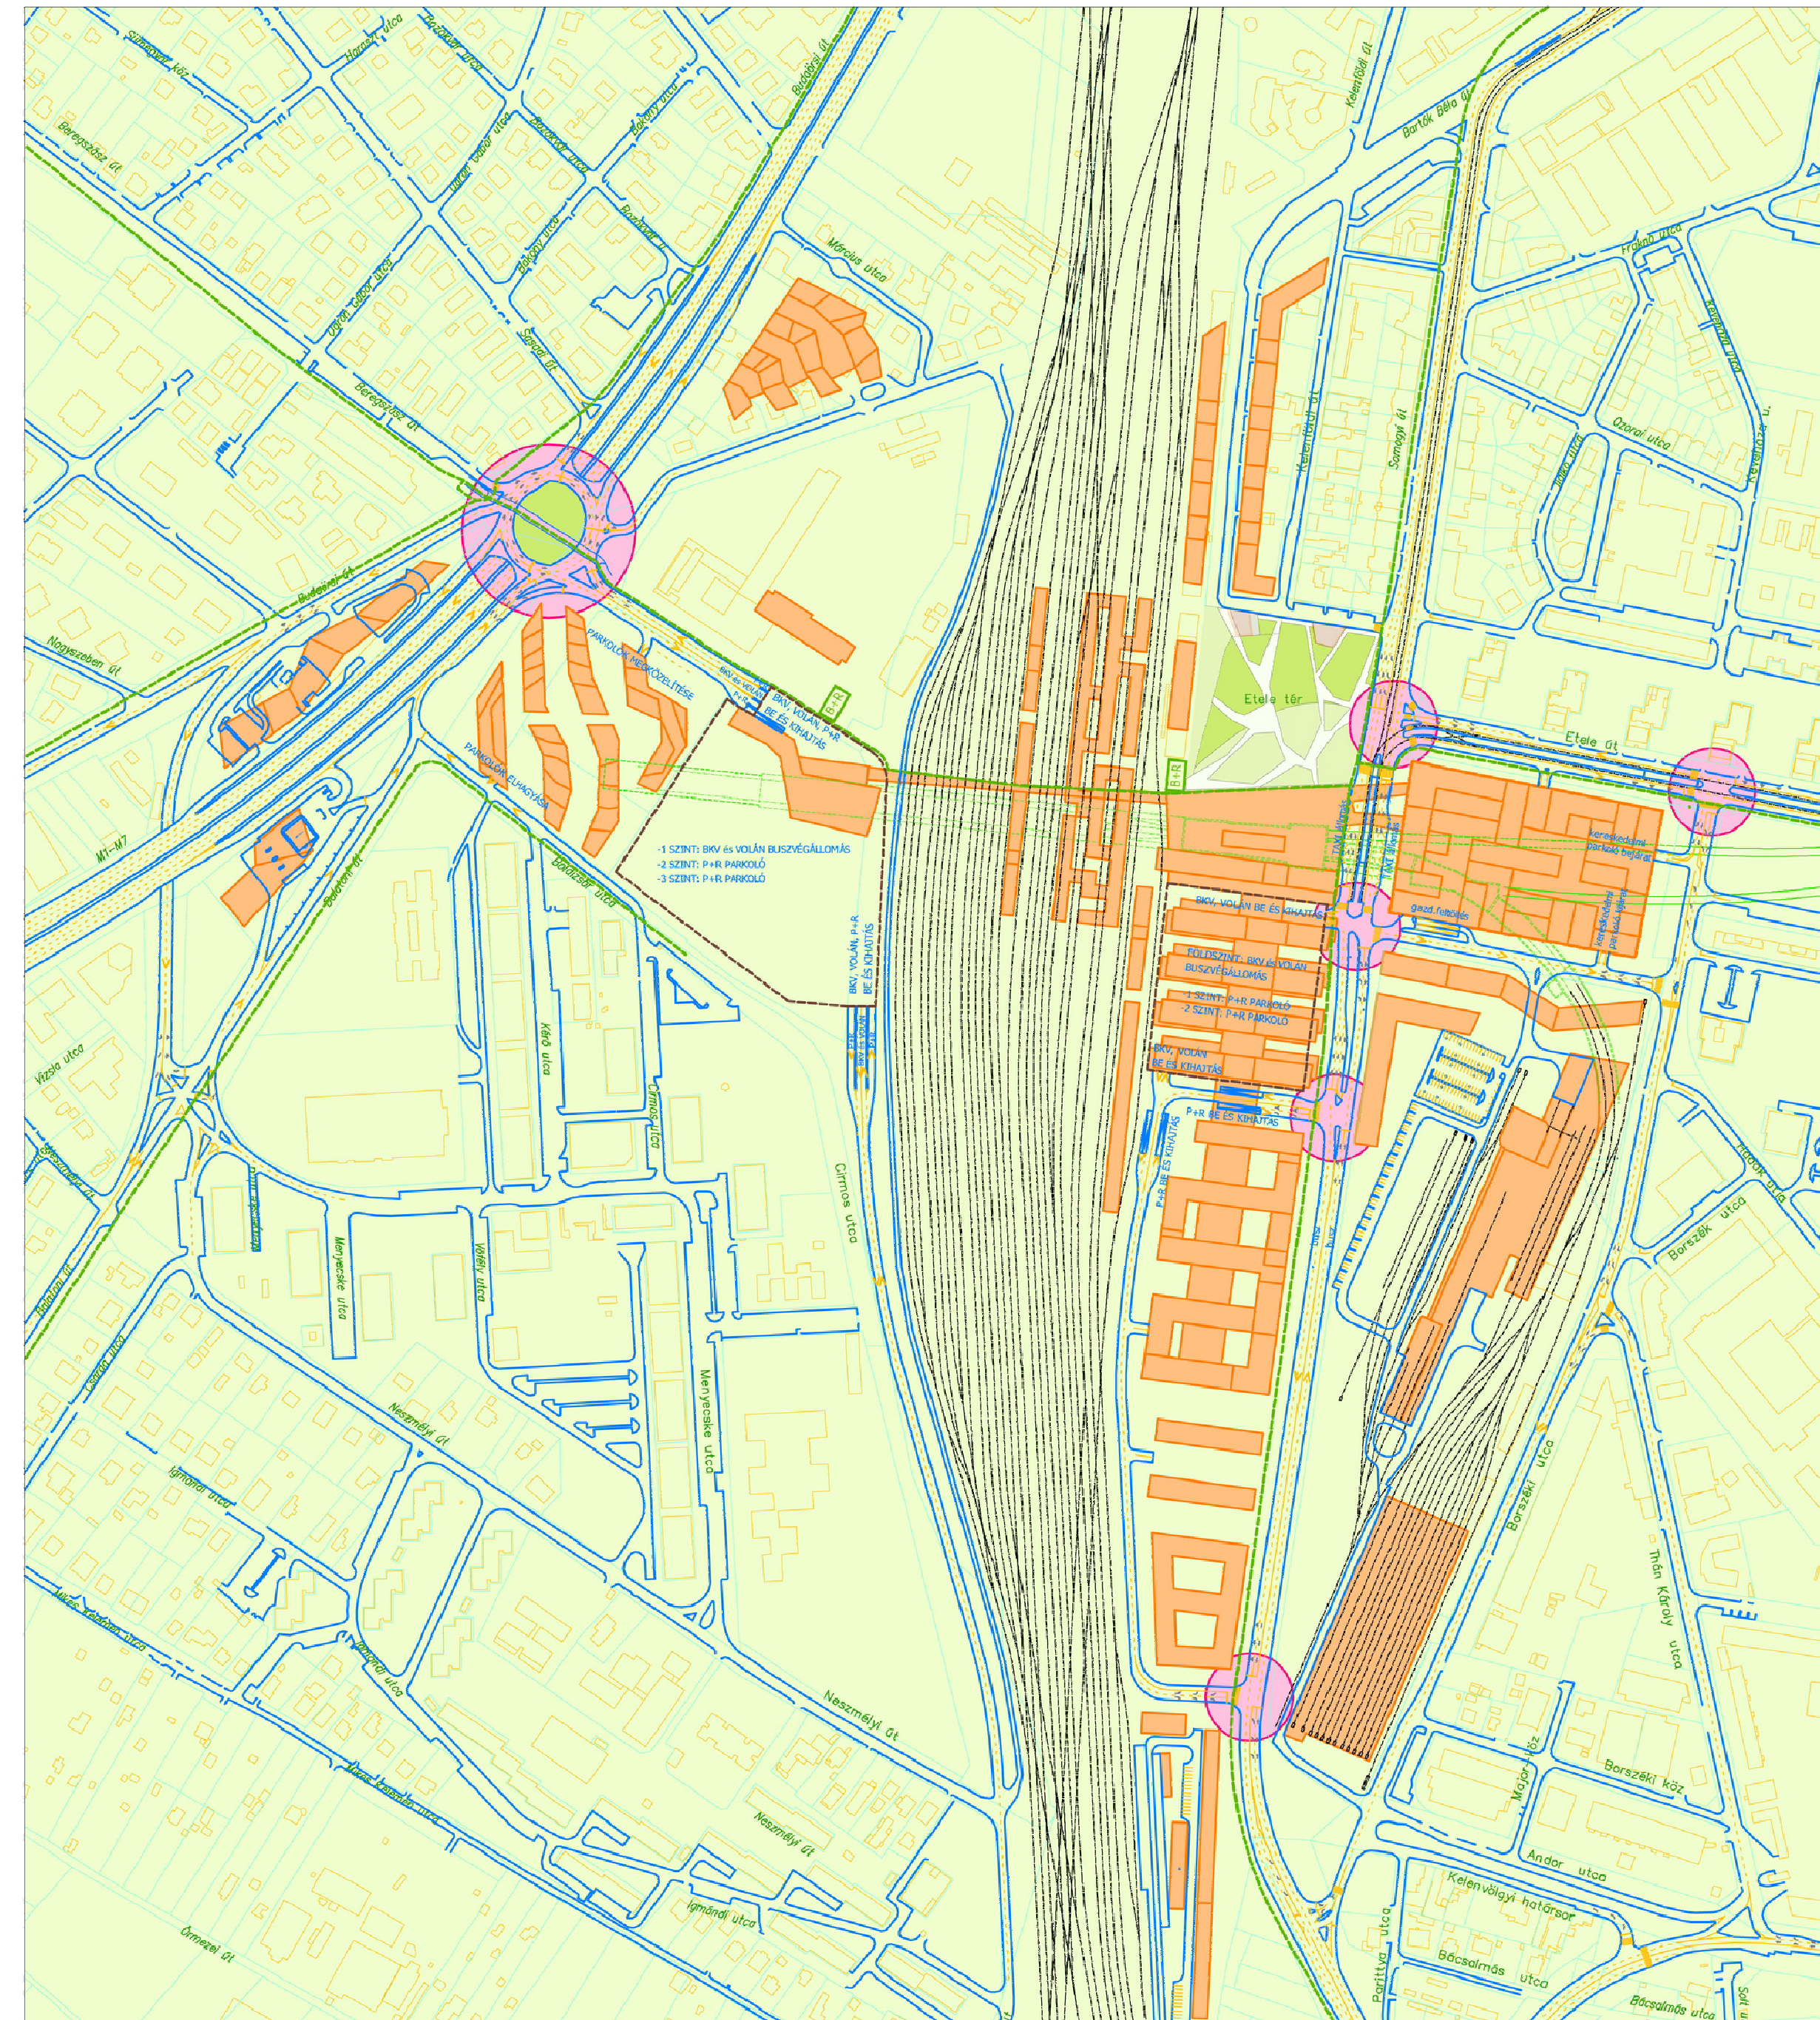

M1 - M7 - Budaörsi út városkapu csomópont

városkapu csomópont hossz - szelvény

Órmező irodaház parkoló

Etele tér kereskedelmi parkoló

Órmező autóbusz végállomás

Órmező P + R parkoló

Etele tér autóbusz végállomás 1. változat

Etele tér autóbusz végállomás 2. változat

Etele tér P + R parkoló 1. változat

Etele tér P + R parkoló 2. változat