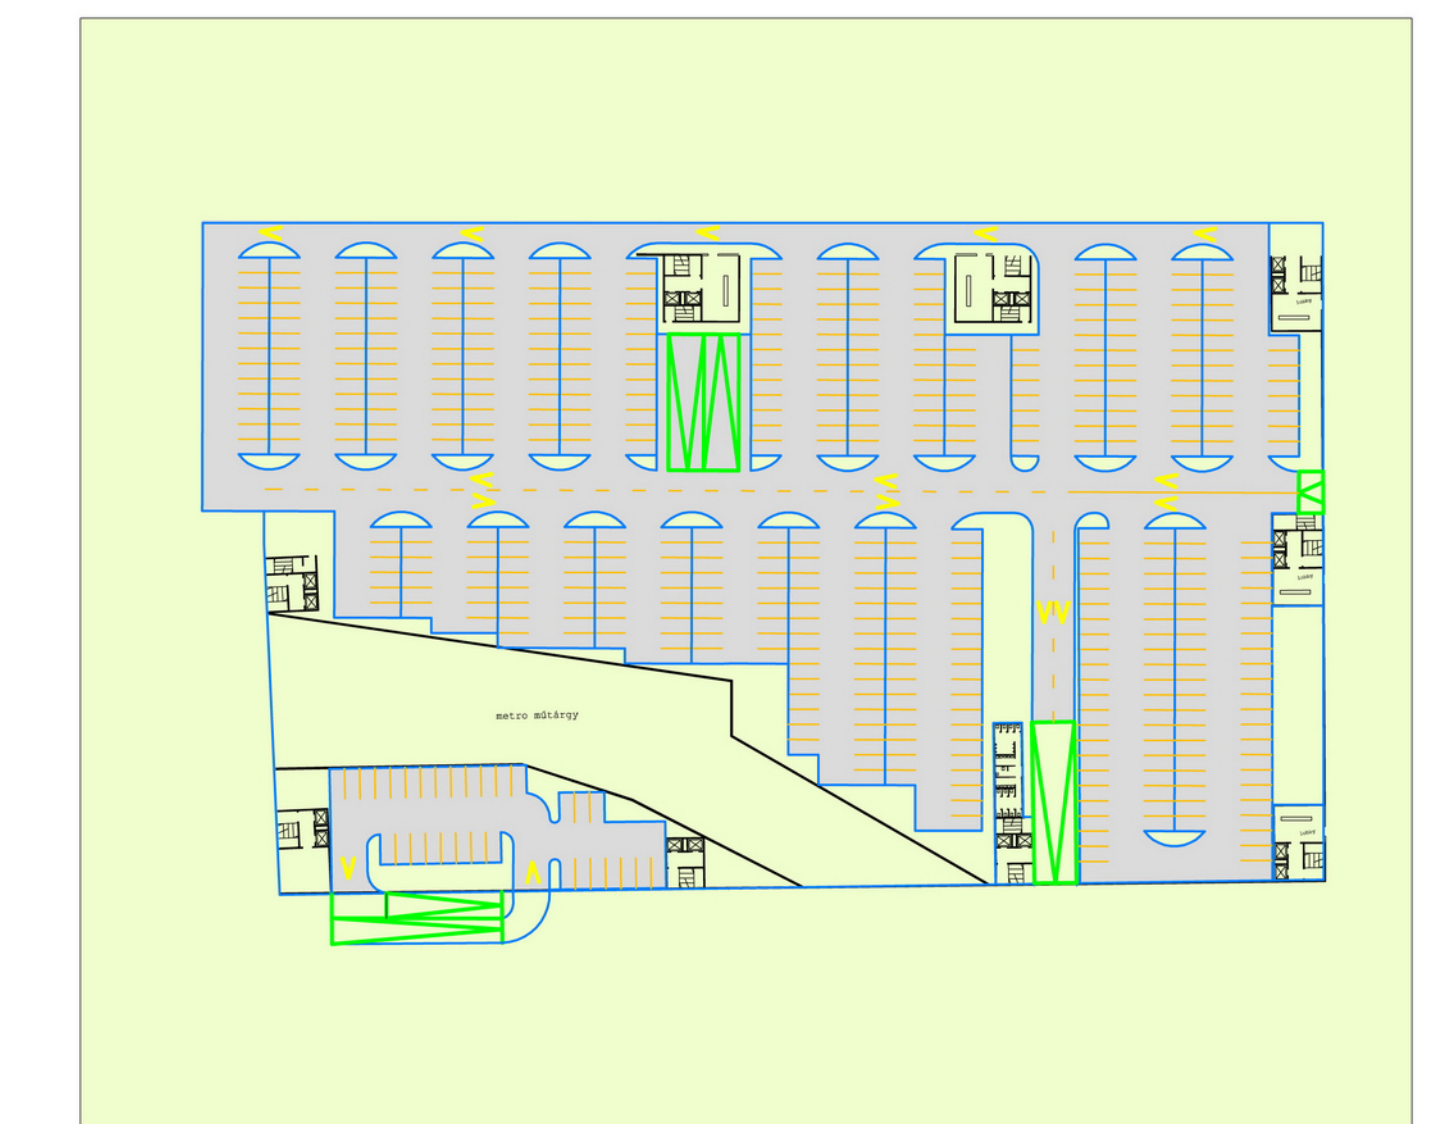

M1 - M7 - Budaörsi út városkapu csomópont

városkapu csomópont hossz - szelvény

Órmező irodaház parkoló

Etele tér kereskedelmi parkoló

Órmező autóbusz végállomás

Órmező P + R parkoló

Etele tér autóbusz végállomás 1. változat

Etele tér autóbusz végállomás 2. változat

Etele tér P + R parkoló 1. változat

Etele tér P + R parkoló 2. változat