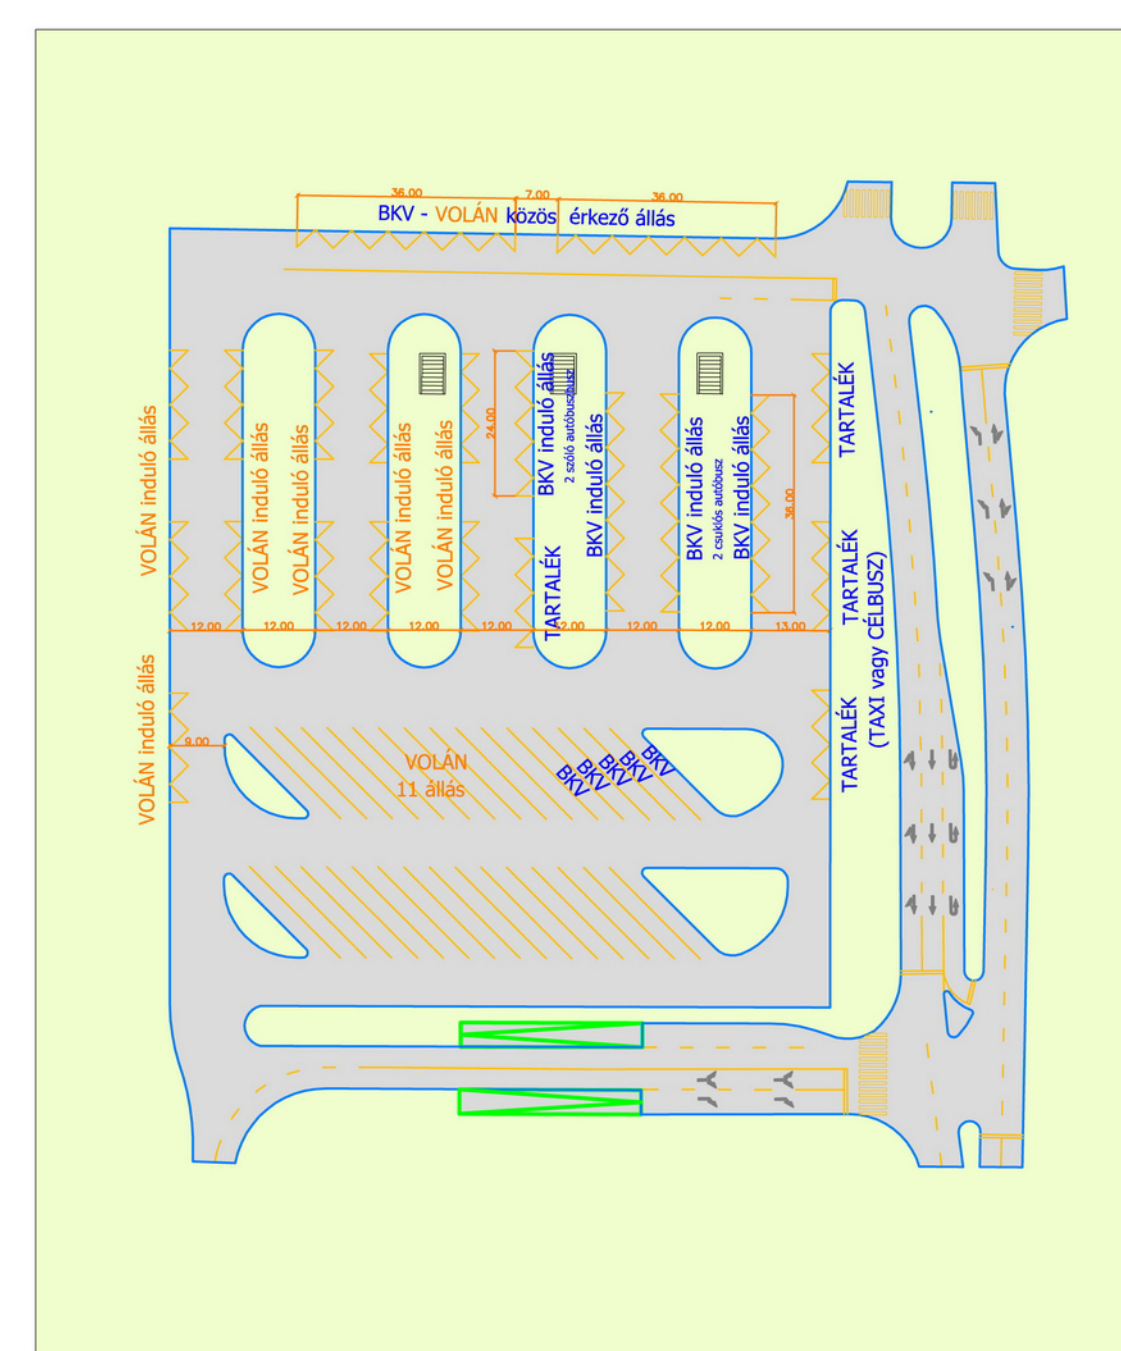

M1 - M7 - Budaörsi út városkapu csomópont

városkapu csomópont hossz - szelvény

Órmező irodaház parkoló

Etele tér kereskedelmi parkoló

Órmező autóbusz végállomás

Órmező P + R parkoló

Etele tér autóbusz végállomás 1. változat

Etele tér autóbusz végállomás 2. változat

Etele tér P + R parkoló 1. változat

Etele tér P + R parkoló 2. változat