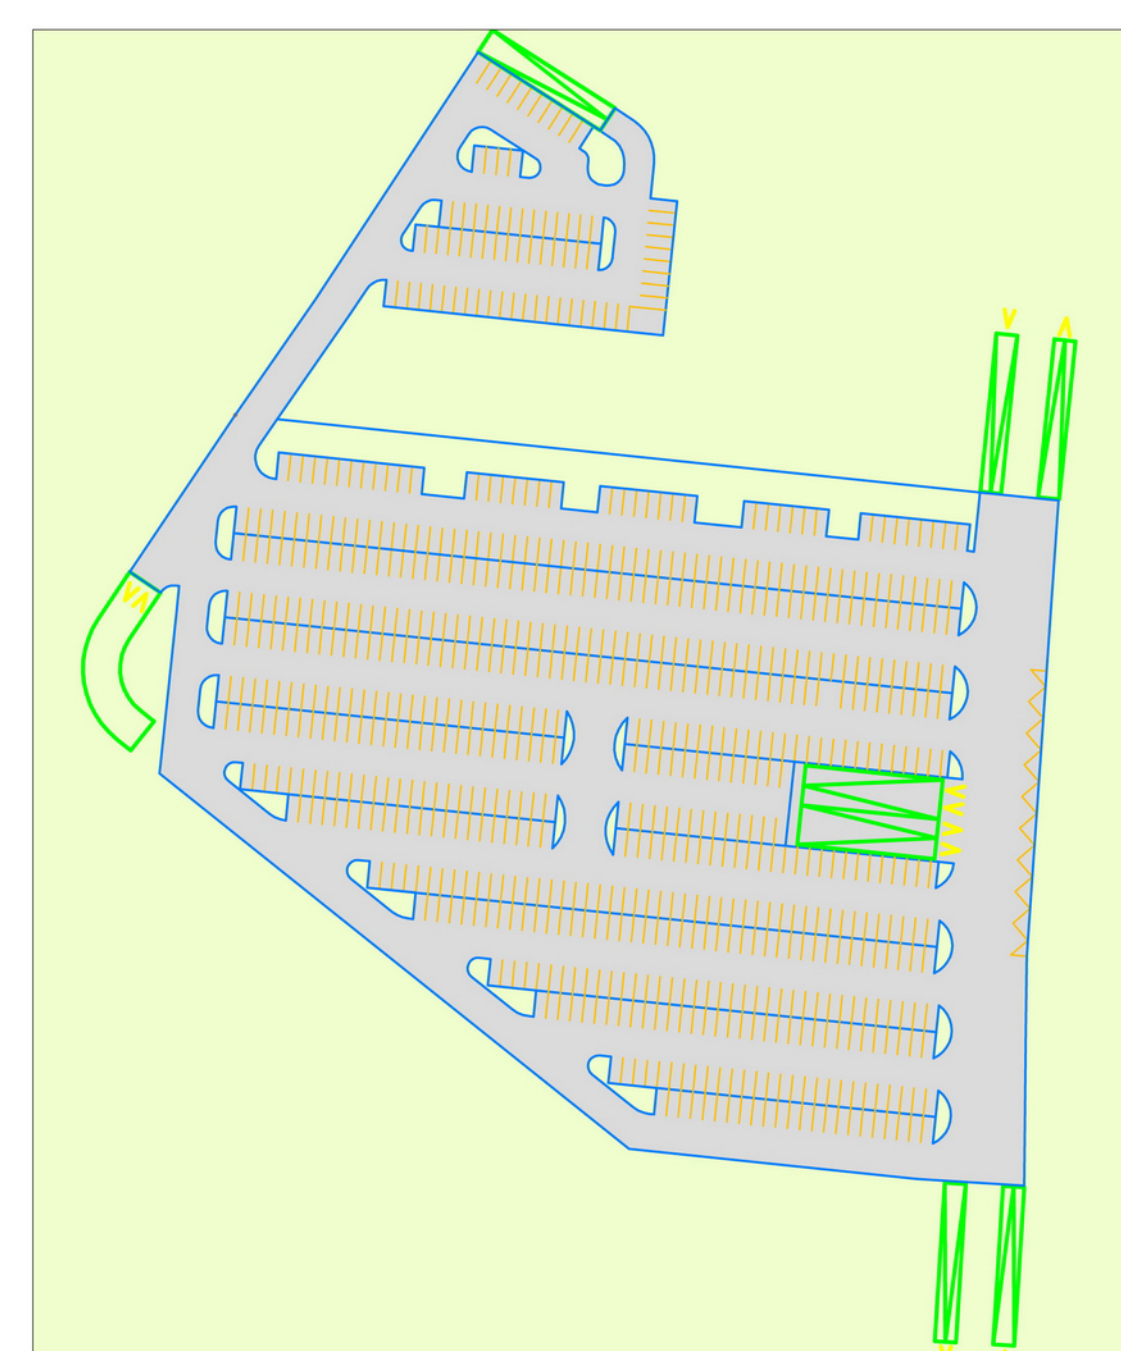

M1 - M7 - Budaörsi út városkapu csomópont

városkapu csomópont hossz - szelvény

Órmező irodaház parkoló

Etele tér kereskedelmi parkoló

Órmező autóbusz végállomás

Órmező P + R parkoló

Etele tér autóbusz végállomás 1. változat

Etele tér autóbusz végállomás 2. változat

Etele tér P + R parkoló 1. változat

Etele tér P + R parkoló 2. változat