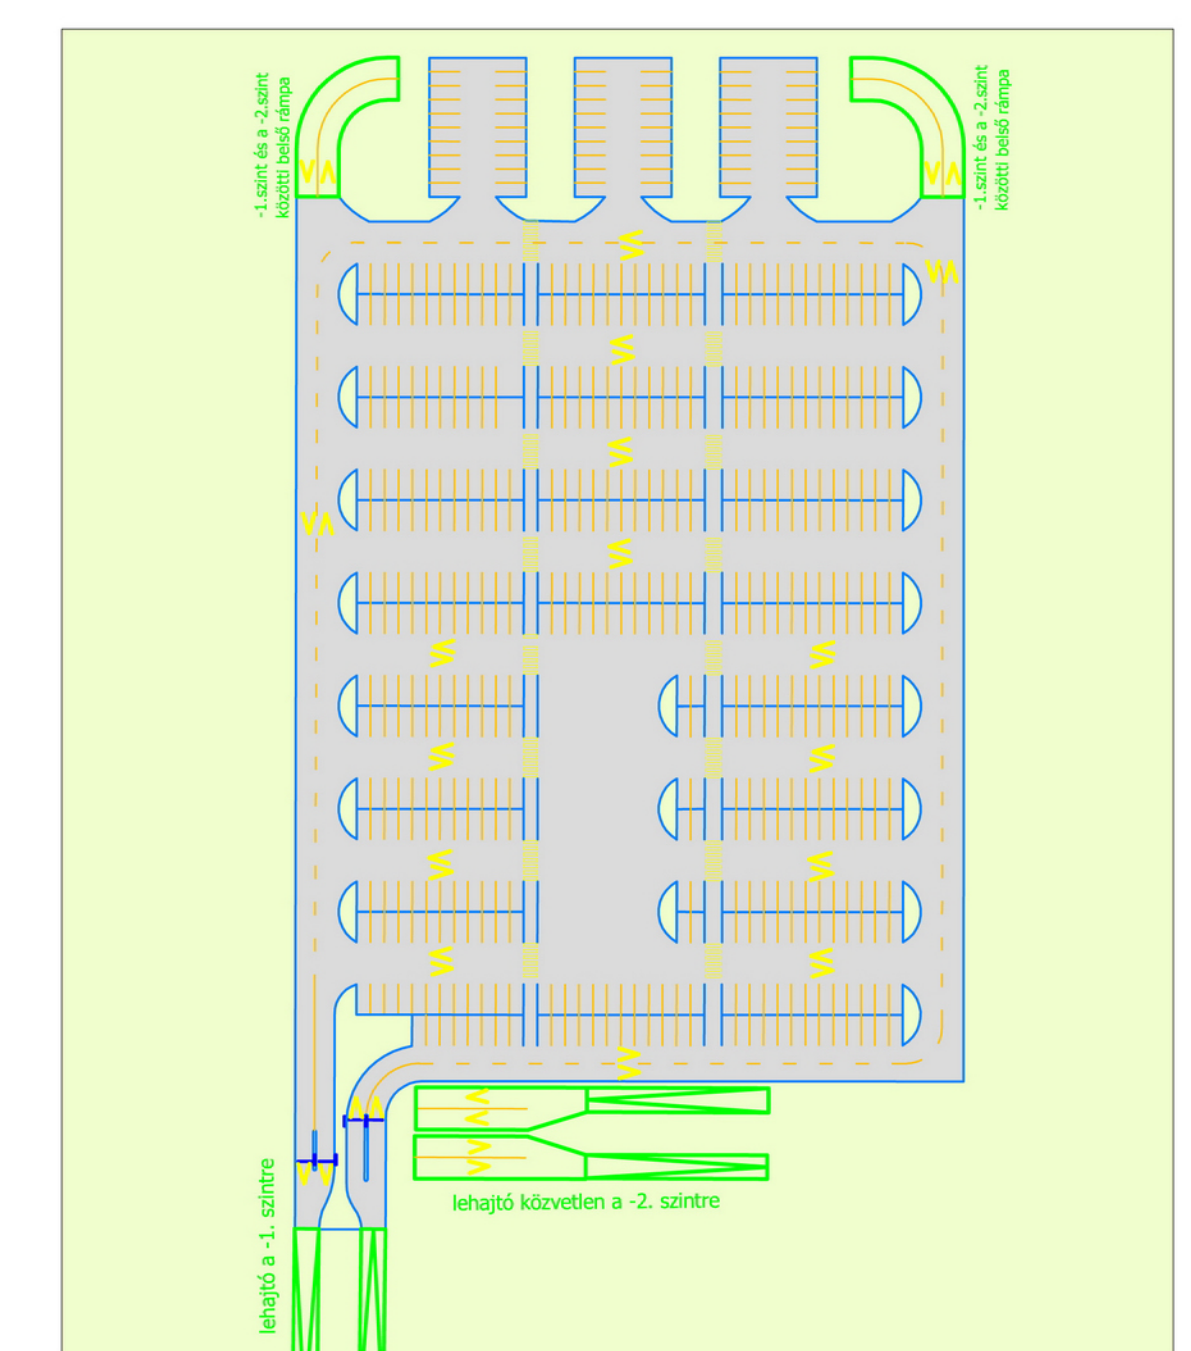

M1 - M7 - Budaörsi út városkapu csomópont

városkapu csomópont hossz - szelvény

Órmező irodaház parkoló

Etele tér kereskedelmi parkoló

Órmező autóbusz végállomás

Órmező P + R parkoló

Etele tér autóbusz végállomás 1. változat

Etele tér autóbusz végállomás 2. változat

Etele tér P + R parkoló 1. változat

Etele tér P + R parkoló 2. változat