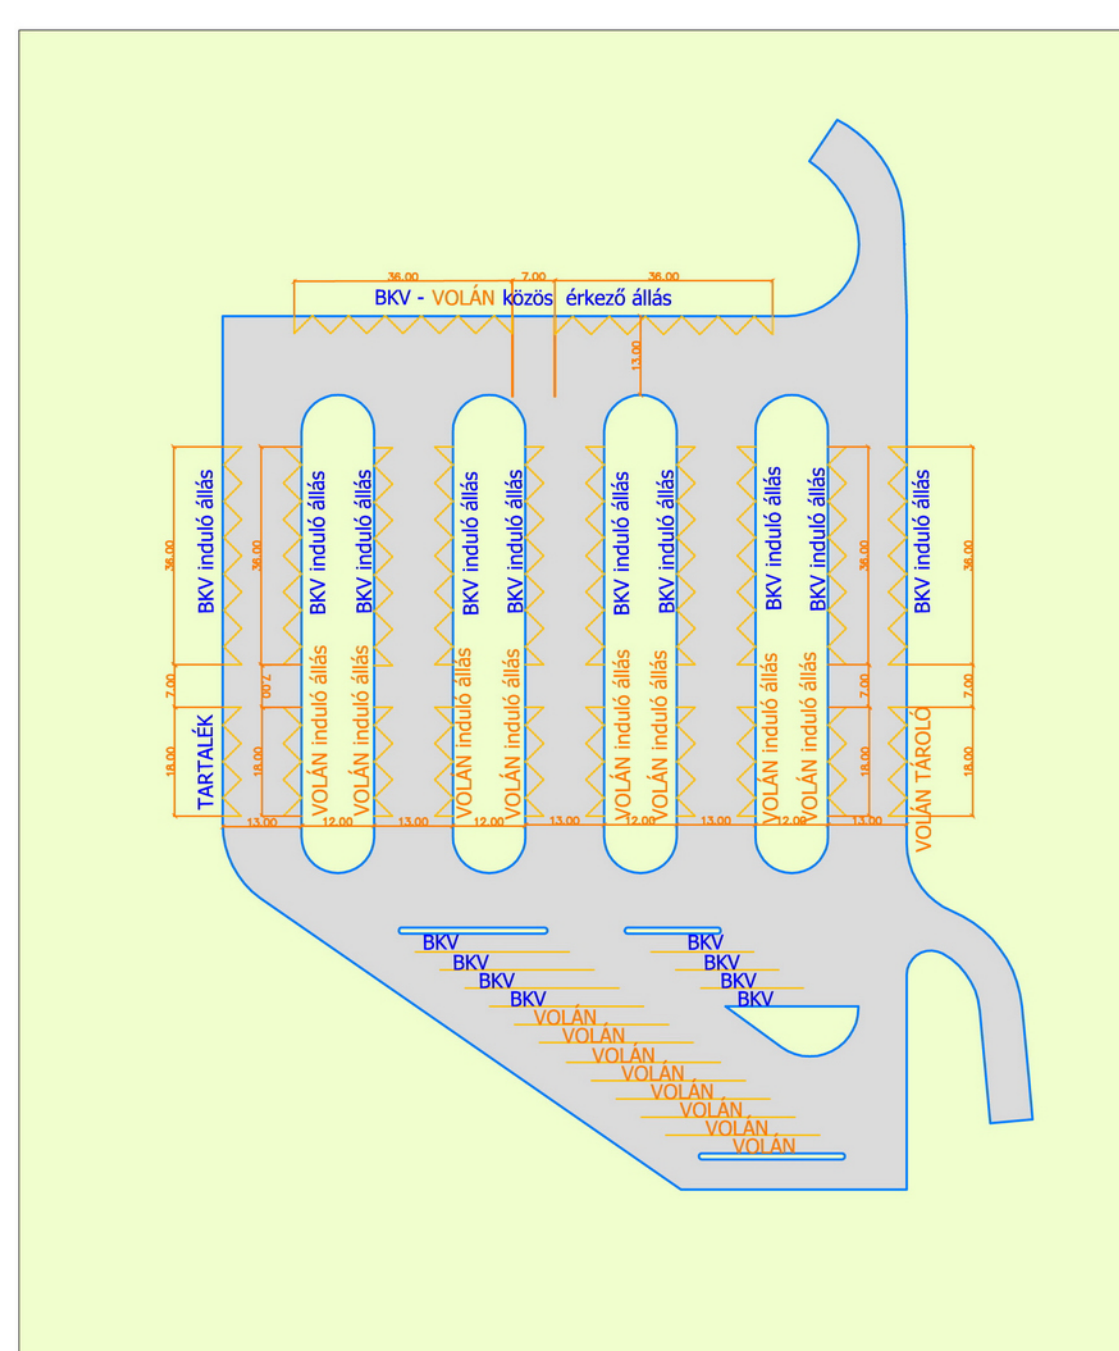

M1 - M7 - Budaörsi út városkapu csomópont

városkapu csomópont hossz - szelvény

Órmező irodaház parkoló

Etele tér kereskedelmi parkoló

Órmező autóbusz végállomás

Órmező P + R parkoló

Etele tér autóbusz végállomás 1. változat

Etele tér autóbusz végállomás 2. változat

Etele tér P + R parkoló 1. változat

Etele tér P + R parkoló 2. változat