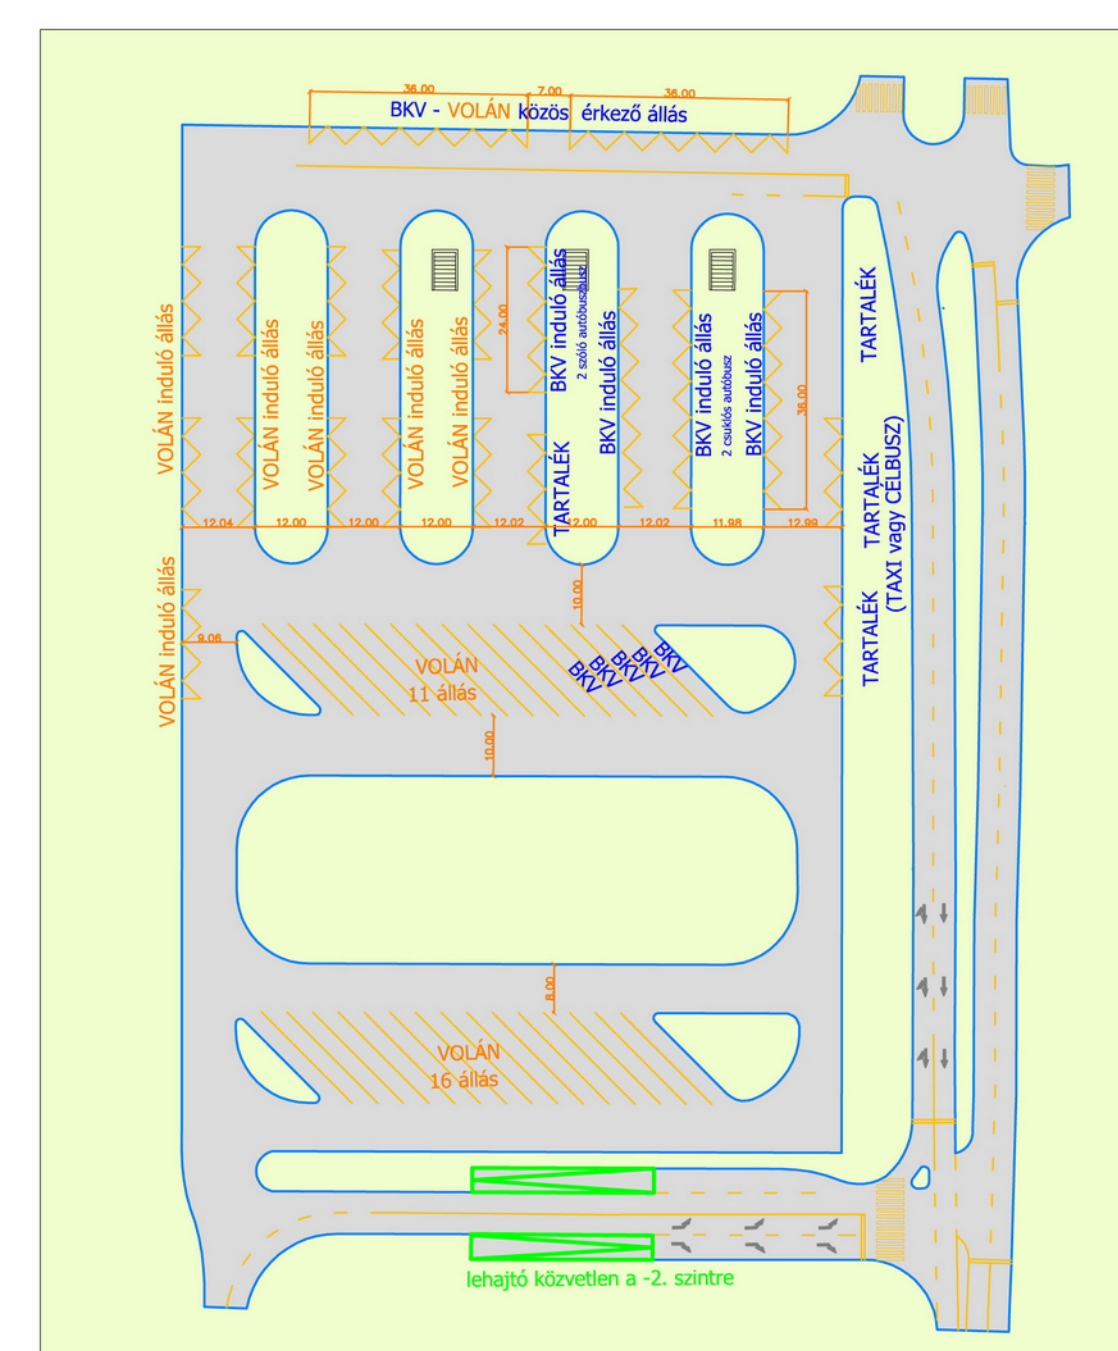

M1 - M7 - Budaörsi út városkapu csomópont

városkapu csomópont hossz - szelvény

Órmező irodaház parkoló

Etele tér kereskedelmi parkoló

Órmező autóbusz végállomás

Órmező P + R parkoló

Etele tér autóbusz végállomás 1. változat

Etele tér autóbusz végállomás 2. változat

Etele tér P + R parkoló 1. változat

Etele tér P + R parkoló 2. változat