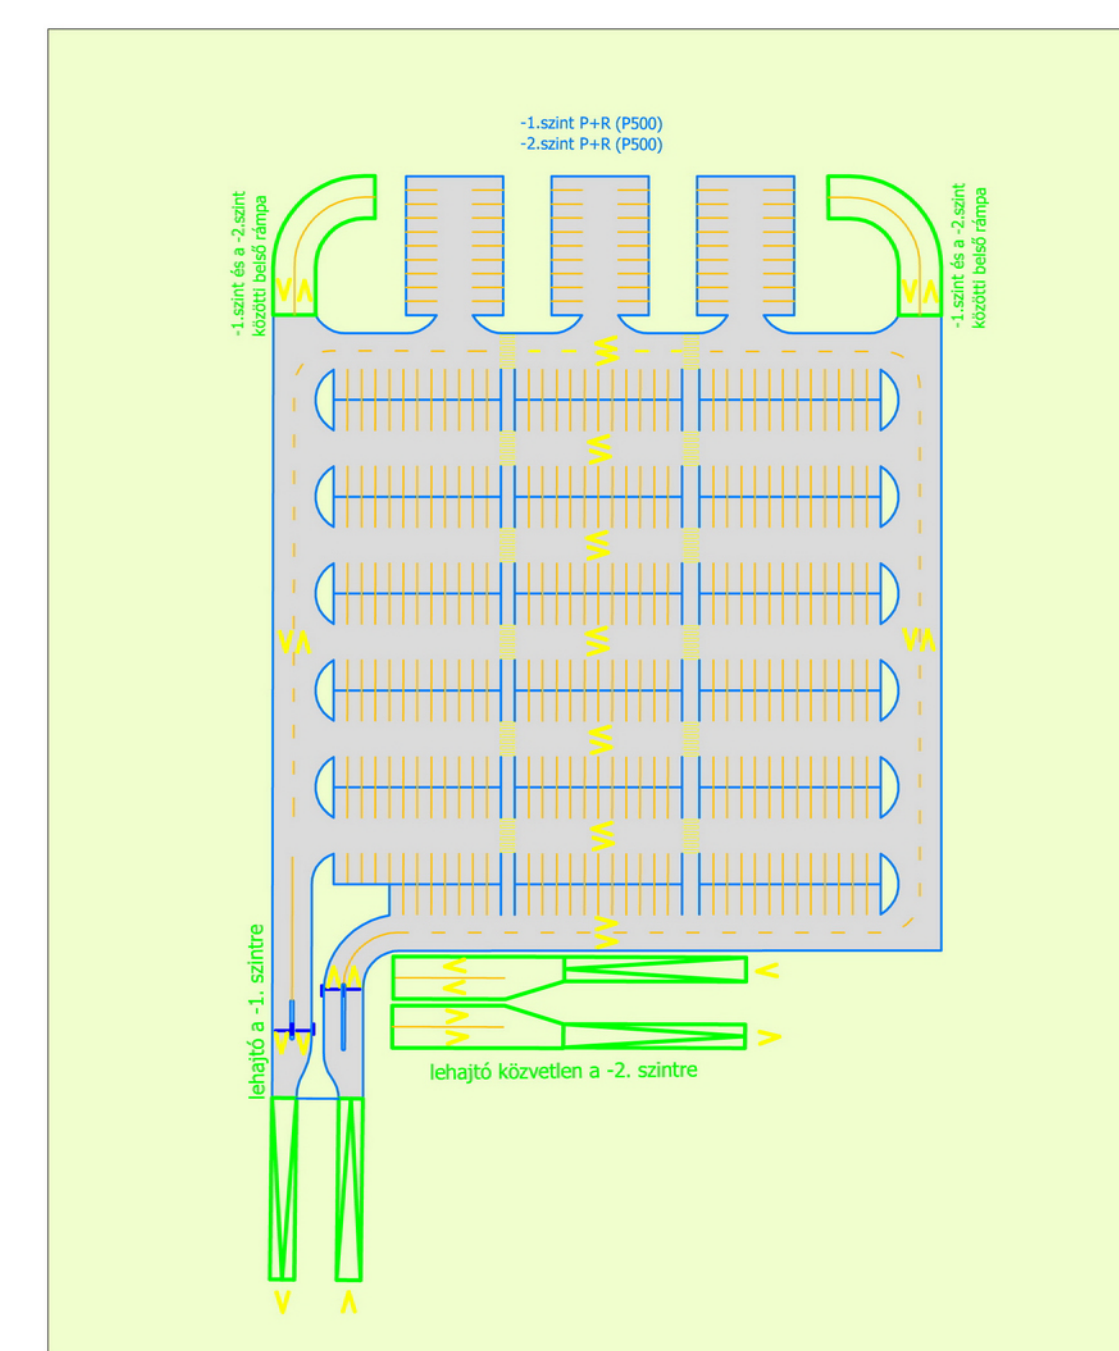

M1 - M7 - Budaörsi út városkapu csomópont

városkapu csomópont hossz - szelvény

Órmező irodaház parkoló

Etele tér kereskedelmi parkoló

Órmező autóbusz végállomás

Órmező P + R parkoló

Etele tér autóbusz végállomás 1. változat

Etele tér autóbusz végállomás 2. változat

Etele tér P + R parkoló 1. változat

Etele tér P + R parkoló 2. változat