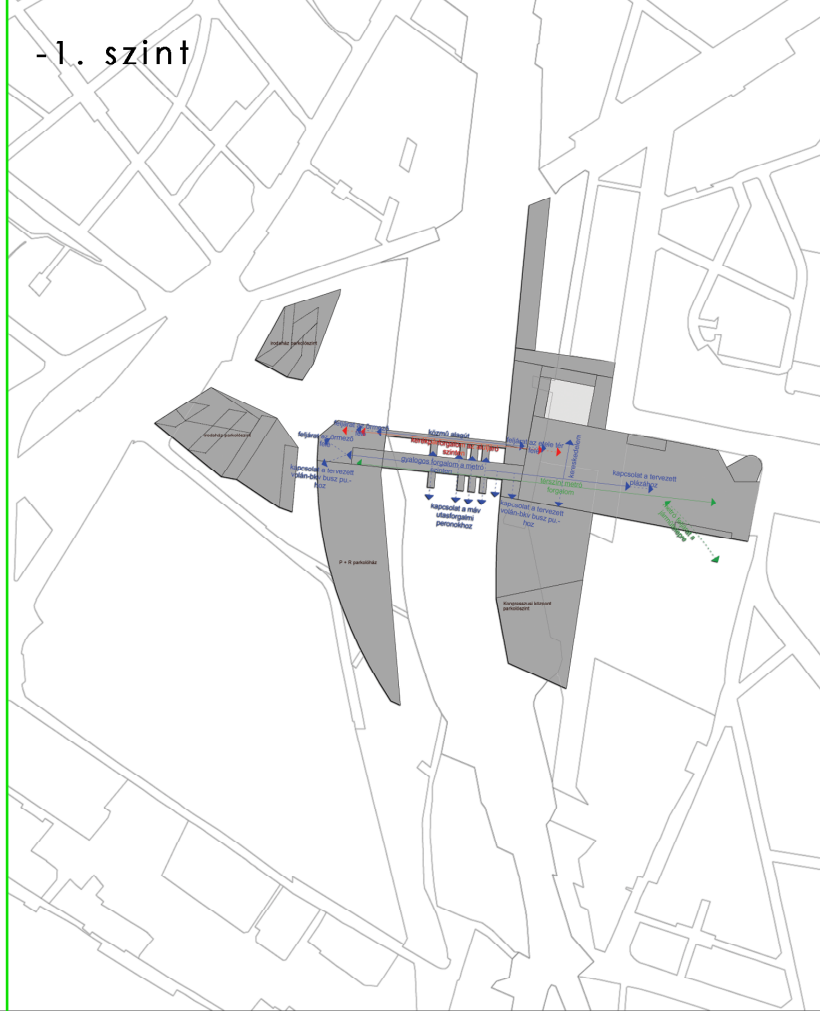

**funkcióséma**

- sport
- szálloda
- kongresszusi kp.
- iroda
- kereskedelem
- vendéglátás
- MÁV
- VOLÁN + BKV
- Metró 4
- P+R parkoló
- logisztika
- zöldfelület
- zöldtető
- burkolt tér
- közműalagút

-1. szint

földszint

+1. szint

**közlekedési kapcsolatok**

- ↔ gyalogos szintváltás
- ↔ térszíni gyalogos közlekedés
- ↔ gépkocsi közlekedés szintváltás
- ↔ térszíni gépkocsi közlekedés
- ↔ tömegközlekedés szintváltás
- ↔ térszíni tömegközlekedés
- ↔ kerékpáros forgalom szintváltás
- ↔ térszíni kerékpáros forgalom

-1. szint

földszint

+1. szint