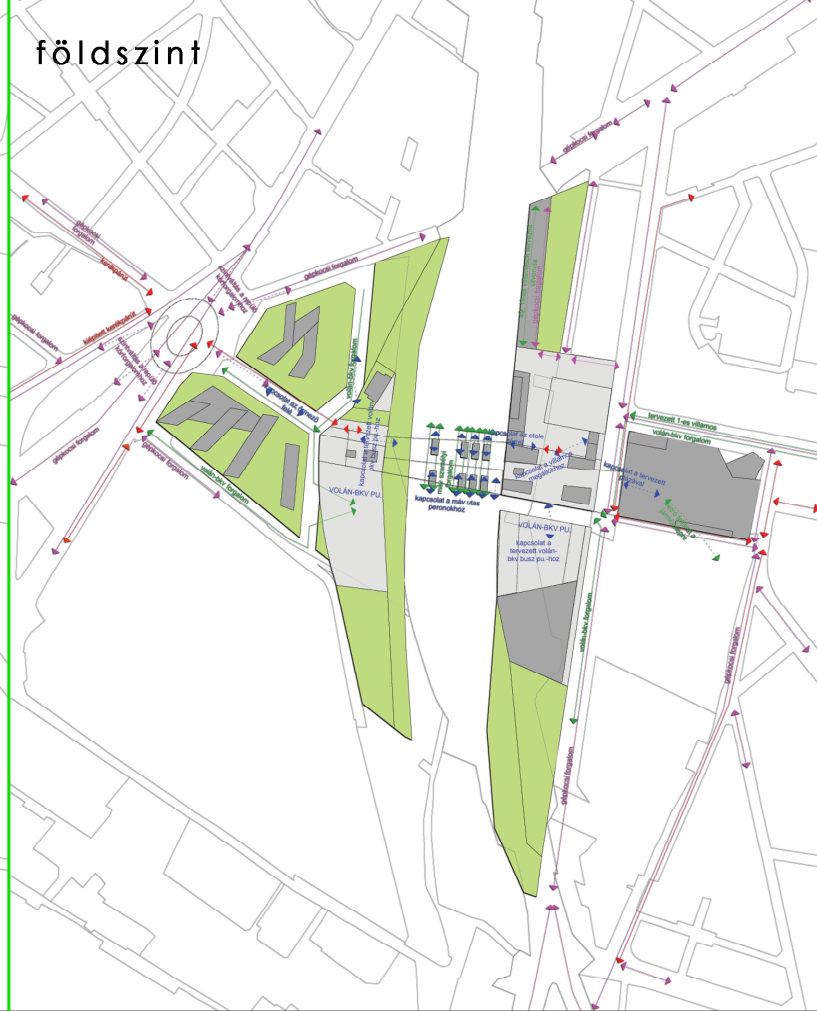

**funkcióséma**

- sport
- szálloda
- kongresszusi kp.
- iroda
- kereskedelem
- vendéglátás
- MÁV
- VOLÁN + BKV
- Metró 4
- P+R parkoló
- logisztika
- zöldfelület
- zöldtető
- burkolt tér
- közműalagút

-1. szint

földszint

+1. szint

**közlekedési kapcsolatok**

- ↔ gyalogos szintváltás
- ↔ térszíni gyalogos közlekedés
- ↔ gépkocsi közlekedés szintváltás
- ↔ térszíni gépkocsi közlekedés
- ↔ tömegközlekedés szintváltás
- ↔ térszíni tömegközlekedés
- ↔ kerékpáros forgalom szintváltás
- ↔ térszíni kerékpáros forgalom

-1. szint

földszint

+1. szint