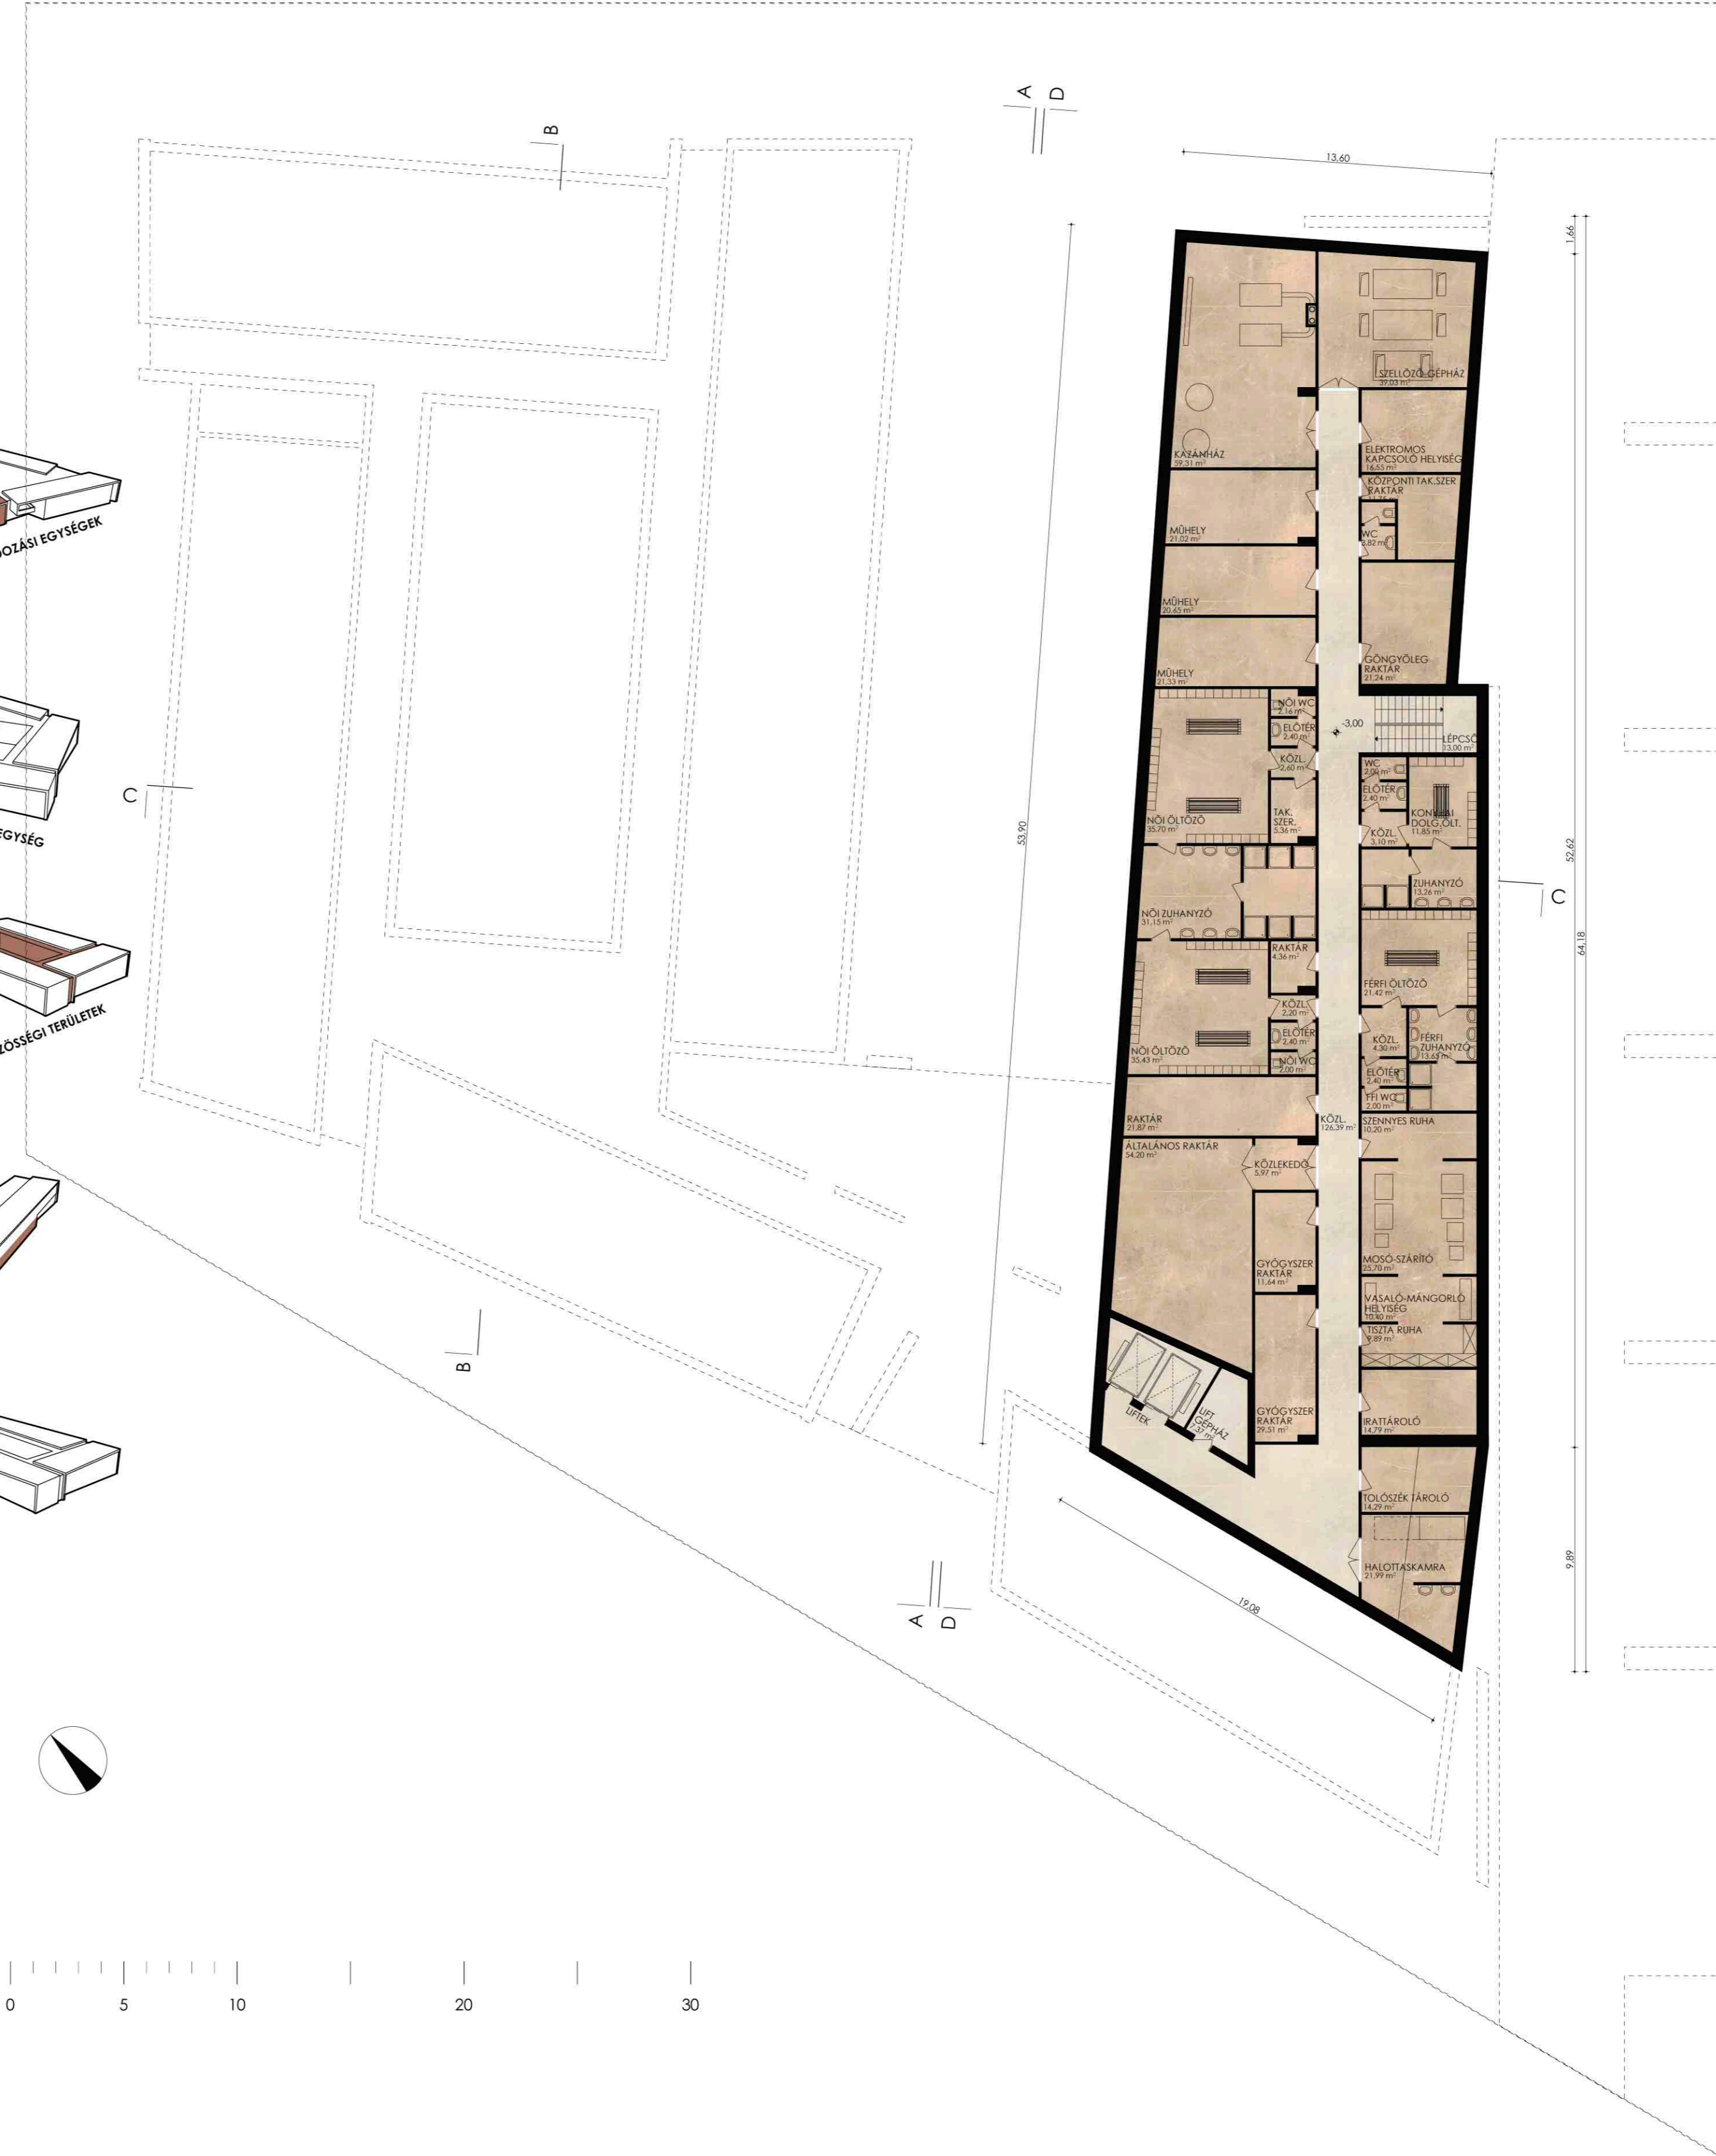

JELMAGYARÁZAT:
 ÜZEMELTETÉS
 KÖZLEKEDŐ TERÜLETEK

HELYISÉG LISTA		
FÖLDSZINT		
50 fős gondozási egység		
21 db szoba	21x16,30 m ²	8 db mozgássérült wc
szoba	16,40 m ²	3x3,36 m ²
szoba	16,42 m ²	mozgássérült wc
szoba	17,30 m ²	nővérszoba
szoba	16,82 m ²	nővérszoba
ágytámaszó	2,73 m ²	nővérszoba
dohányzó	10,80 m ²	nővérszoba
előtér	1,65 m ²	nővérszoba
előtér	16,44 m ²	nővérszoba
előtér	3,57 m ²	nővérszoba
előtér	5,24 m ²	nővérszoba
12 db előtér	12x5,25 m ²	nővérszoba
előtér	5,52 m ²	nővérszoba
foglalkoztató	26,80 m ²	nővérszoba
fürdő	4,56 m ²	nővérszoba
fürdő	5,04 m ²	nővérszoba
12 db fürdő	12x5,28 m ²	nővérszoba
közeledő	3,96 m ²	nővérszoba
közeledő	251,93 m ²	nővérszoba
közös fürdő férfi	14,00 m ²	nővérszoba
közös fürdő női	15,12 m ²	nővérszoba
lépcső	11,97 m ²	nővérszoba
mosdó	1,35 m ²	nővérszoba
mosó-vasaló	5,36 m ²	nővérszoba
mozgássérült wc	3,16 m ²	nővérszoba
8 db mozgássérült wc	8x3,32 m ²	nővérszoba
3 db mozgássérült wc	3x3,36 m ²	nővérszoba
mozgássérült wc	3,44 m ²	nővérszoba
mozgássérült wc	3,62 m ²	nővérszoba
nővérszoba	6,68 m ²	nővérszoba
nővérszoba	7,55 m ²	nővérszoba
szennyesruha rakt.	4,53 m ²	nővérszoba
szennyesruha rakt.	2,99 m ²	nővérszoba
szennyesruha rakt.	43,84 m ²	nővérszoba
szennyesruha rakt.	8,64 m ²	nővérszoba
szennyesruha rakt.	4,54 m ²	nővérszoba
szennyesruha rakt.	1,34 m ²	nővérszoba
Összesen:	1048,20 m²	nővérszoba
Lakók közösségi helyiségei		
100 fős étterem	118,49 m ²	nővérszoba
bejárati-szellőző	25,42 m ²	nővérszoba
büfé	8,83 m ²	nővérszoba
büfé fogasztótér	32,80 m ²	nővérszoba
előcsarnok	276,23 m ²	nővérszoba
férfi mosdó	3,78 m ²	nővérszoba
férfi wc	6,67 m ²	nővérszoba
fodrosz-pedikűr	16,32 m ²	nővérszoba
fürdő	4,09 m ²	nővérszoba
közeledő	47,07 m ²	nővérszoba
lépcső	30,26 m ²	nővérszoba
mosdó	2,16 m ²	nővérszoba
ms. wc	2,88 m ²	nővérszoba
női mosdó	3,78 m ²	nővérszoba
női wc	8,70 m ²	nővérszoba
orvosi rendelő	14,72 m ²	nővérszoba
orvosi váró	15,05 m ²	nővérszoba
öltöző	18,09 m ²	nővérszoba
raktár	2,34 m ²	nővérszoba
raktár	5,70 m ²	nővérszoba
raktár	7,37 m ²	nővérszoba
telefon	10,13 m ²	nővérszoba
tomaszoba	35,87 m ²	nővérszoba
venérgszoba	11,55 m ²	nővérszoba
wc	1,62 m ²	nővérszoba
wc	1,62 m ²	nővérszoba
Összesen:	711,55 m²	nővérszoba
Irodák		
főnövér	14,30 m ²	nővérszoba
gondnok	13,77 m ²	nővérszoba
közeledő	25,50 m ²	nővérszoba
3 db mentálh. iroda	3x14,30 m ²	nővérszoba
mentálh. iroda	14,01 m ²	nővérszoba
mentálh. iroda	15,65 m ²	nővérszoba
2 db mosdó	2x1,68 m ²	nővérszoba
wc	1,26 m ²	nővérszoba
wc	1,26 m ²	nővérszoba
irattár	6,09 m ²	nővérszoba
Összesen:	138,09 m²	nővérszoba
Üzemeltetés		
áruátvevő közeledő	13,93 m ²	nővérszoba
élelmiszer-vezető	15,31 m ²	nővérszoba
férfi mosogató	20,90 m ²	nővérszoba
fekele mosogató	6,60 m ²	nővérszoba
főzőtér	49,41 m ²	nővérszoba
gazdasági bejárat	9,89 m ²	nővérszoba
gazdasági folyosó	37,48 m ²	nővérszoba
hulladék tároló	12,59 m ²	nővérszoba
hűselőkészítő	9,40 m ²	nővérszoba
hűtők	5,40 m ²	nővérszoba
mosók	4,40 m ²	nővérszoba
pékáru raktár	3,45 m ²	nővérszoba
pihenő	14,24 m ²	nővérszoba
pincérforgó	7,05 m ²	nővérszoba
recepció	14,48 m ²	nővérszoba
szőcszaru raktár	15,38 m ²	nővérszoba
személyzeti étkező	22,18 m ²	nővérszoba
tak.szer.	1,43 m ²	nővérszoba
wc	2,25 m ²	nővérszoba
zabcsés elkészítő	11,16 m ²	nővérszoba
Összesen:	276,95 m²	nővérszoba
FÖLDSZINT ÖSSZESEN: 2174,79 m²		
EMELET		
50 fős gondozási egység		
6 db előtér	6x6,00 m ²	8 db mozgássérült wc
foglalkoztató	29,17 m ²	3x3,36 m ²
2 db fürdő	2x4,56 m ²	mozgássérült wc
fürdő	5,04 m ²	nővérszoba
12 db fürdő	12x5,28 m ²	nővérszoba
közeledő	4,14 m ²	nővérszoba
közeledő	252,81 m ²	nővérszoba
közös fürdő férfi	14,00 m ²	nővérszoba
közös fürdő női	15,12 m ²	nővérszoba
mosdó	1,35 m ²	nővérszoba
mosó-vasaló	5,36 m ²	nővérszoba
mozgássérült wc	3,16 m ²	nővérszoba
Összesen:	794,06 m²	nővérszoba
PINCE ÖSSZESEN: 794,06 m²		
MINDÖSSZESEN: 5113,63 m²		