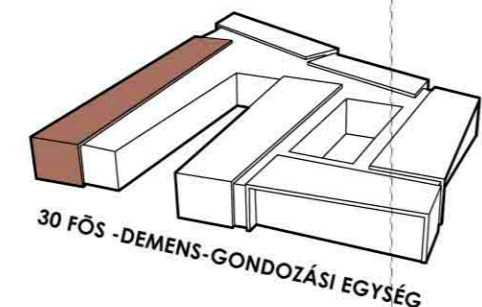

JELMAGYARÁZAT:
 ÜZEMELTETÉS
 KÖZLEKEDŐ TERÜLETEK

HELYISÉG LISTA		
FÖLDSZINT		
50 fős gondozási egység		
21 db szoba	21x16,30 m ²	8 db mozgássérült wc
szoba	16,40 m ²	3x3,36 m ²
szoba	16,42 m ²	mozgássérült wc
szoba	17,30 m ²	nővérszoba
szoba	16,82 m ²	nővérszoba
ágytámaszó	2,73 m ²	nővérszoba
dohányzó	10,80 m ²	nővérszoba
előtér	1,65 m ²	nővérszoba
előtér	16,44 m ²	nővérszoba
előtér	3,57 m ²	nővérszoba
előtér	5,24 m ²	nővérszoba
12 db előtér	12x5,25 m ²	nővérszoba
előtér	5,52 m ²	nővérszoba
foglalkoztató	26,80 m ²	nővérszoba
fürdő	4,56 m ²	nővérszoba
fürdő	5,04 m ²	nővérszoba
12 db fürdő	12x5,28 m ²	nővérszoba
közeledő	3,96 m ²	nővérszoba
közeledő	251,93 m ²	nővérszoba
közös fürdő férfi	14,00 m ²	nővérszoba
közös fürdő női	15,12 m ²	nővérszoba
lépcső	11,97 m ²	nővérszoba
mosdó	1,35 m ²	nővérszoba
mosó-vasaló	5,36 m ²	nővérszoba
mozgássérült wc	3,16 m ²	nővérszoba
8 db mozgássérült wc	8x3,32 m ²	nővérszoba
3 db mozgássérült wc	3x3,36 m ²	nővérszoba
mozgássérült wc	3,44 m ²	nővérszoba
mozgássérült wc	3,62 m ²	nővérszoba
nővérszoba	6,68 m ²	nővérszoba
nővérszoba	7,55 m ²	nővérszoba
szennyesruha rakt.	4,53 m ²	nővérszoba
szennyesruha rakt.	2,99 m ²	nővérszoba
szennyesruha rakt.	43,84 m ²	nővérszoba
szennyesruha rakt.	8,64 m ²	nővérszoba
szennyesruha rakt.	4,54 m ²	nővérszoba
szennyesruha rakt.	1,34 m ²	nővérszoba
Összesen:	1048,20 m²	nővérszoba
Lakók közösségi helyiségei		
100 fős étterem	118,49 m ²	nővérszoba
bejárati-szellőző	25,42 m ²	nővérszoba
büfé	8,83 m ²	nővérszoba
büfé fogasztótér	32,80 m ²	nővérszoba
előcsarnok	276,23 m ²	nővérszoba
férfi mosdó	3,78 m ²	nővérszoba
férfi wc	6,67 m ²	nővérszoba
fodrosz-pedikűr	16,32 m ²	nővérszoba
fürdő	4,09 m ²	nővérszoba
közeledő	47,07 m ²	nővérszoba
lépcső	30,26 m ²	nővérszoba
mosdó	2,16 m ²	nővérszoba
ms. wc	2,88 m ²	nővérszoba
női mosdó	3,78 m ²	nővérszoba
női wc	8,70 m ²	nővérszoba
orvosi rendelő	14,72 m ²	nővérszoba
orvosi váró	15,05 m ²	nővérszoba
öltöző	18,09 m ²	nővérszoba
raktár	2,34 m ²	nővérszoba
raktár	5,70 m ²	nővérszoba
raktár	7,37 m ²	nővérszoba
telefon	10,13 m ²	nővérszoba
tomaszoba	35,87 m ²	nővérszoba
venérgszoba	11,55 m ²	nővérszoba
wc	1,62 m ²	nővérszoba
wc	1,62 m ²	nővérszoba
Összesen:	711,55 m²	nővérszoba
Irodák		
főnövér	14,30 m ²	nővérszoba
gondnok	13,77 m ²	nővérszoba
közeledő	25,50 m ²	nővérszoba
3 db mentálh. iroda	3x14,30 m ²	nővérszoba
mentálh. iroda	14,01 m ²	nővérszoba
mentálh. iroda	15,65 m ²	nővérszoba
2 db mosdó	2x1,68 m ²	nővérszoba
wc	1,26 m ²	nővérszoba
wc	1,26 m ²	nővérszoba
irattár	6,09 m ²	nővérszoba
Összesen:	138,09 m²	nővérszoba
Üzemeltetés		
áruátvevő közeledő	13,93 m ²	nővérszoba
élelmiszer-vezető	15,31 m ²	nővérszoba
férfi mosogató	20,90 m ²	nővérszoba
fekele mosogató	6,60 m ²	nővérszoba
főzőtér	49,41 m ²	nővérszoba
gazdasági bejárat	9,89 m ²	nővérszoba
gazdasági folyosó	37,48 m ²	nővérszoba
hulladék tároló	12,59 m ²	nővérszoba
hűselőkészítő	9,40 m ²	nővérszoba
hűtők	5,40 m ²	nővérszoba
mosók	4,40 m ²	nővérszoba
pékáru raktár	3,45 m ²	nővérszoba
pihenő	14,24 m ²	nővérszoba
pincérforgó	7,05 m ²	nővérszoba
recepció	14,48 m ²	nővérszoba
szőcszaru raktár	15,38 m ²	nővérszoba
személyzeti étkező	22,18 m ²	nővérszoba
tak.szer.	1,43 m ²	nővérszoba
wc	2,25 m ²	nővérszoba
zabcsés elkészítő	11,16 m ²	nővérszoba
Összesen:	276,95 m²	nővérszoba
FÖLDSZINT ÖSSZESEN: 2174,79 m²		
EMELET		
50 fős gondozási egység		
6 db előtér	6x6,00 m ²	8 db mozgássérült wc
foglalkoztató	29,17 m ²	3x3,36 m ²
2 db fürdő	2x4,56 m ²	mozgássérült wc
fürdő	5,04 m ²	nővérszoba
12 db fürdő	12x5,28 m ²	nővérszoba
közeledő	4,14 m ²	nővérszoba
közeledő	252,81 m ²	nővérszoba
közös fürdő férfi	14,00 m ²	nővérszoba
közös fürdő női	15,12 m ²	nővérszoba
mosdó	1,35 m ²	nővérszoba
mosó-vasaló	5,36 m ²	nővérszoba
mozgássérült wc	3,16 m ²	nővérszoba
Összesen:	794,06 m²	nővérszoba
PINCE ÖSSZESEN: 794,06 m²		
MINDÖSSZESEN: 5113,63 m²		