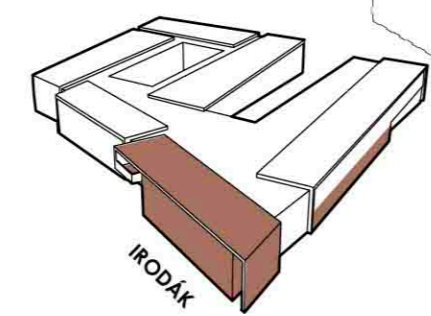

JELMAGYARÁZAT:
 ÜZEMELTETÉS
 KÖZLEKEDŐ TERÜLETEK

HELYISÉG LISTA		
FÖLDSZINT		
50 fős gondozási egység		
21 db szoba	21x16,30 m ²	8 db mozgássérült wc
szoba	16,40 m ²	3x3,36 m ²
szoba	16,42 m ²	mozgássérült wc
szoba	17,30 m ²	nővérszoba
szoba	16,82 m ²	nővérszoba
ágytámaszó	2,73 m ²	nővérszoba
dohányzó	10,80 m ²	nővérszoba
előtér	1,65 m ²	nővérszoba
előtér	16,44 m ²	nővérszoba
előtér	3,57 m ²	nővérszoba
előtér	5,24 m ²	nővérszoba
12 db előtér	12x5,25 m ²	nővérszoba
előtér	5,52 m ²	nővérszoba
foglalkoztató	26,80 m ²	nővérszoba
fürdő	4,56 m ²	nővérszoba
fürdő	5,04 m ²	nővérszoba
12 db fürdő	12x5,28 m ²	nővérszoba
közeledő	3,96 m ²	nővérszoba
közeledő	251,93 m ²	nővérszoba
közös fürdő férfi	14,00 m ²	nővérszoba
közös fürdő női	15,12 m ²	nővérszoba
lépcső	11,97 m ²	nővérszoba
mosdó	1,35 m ²	nővérszoba
mosó-vasaló	5,36 m ²	nővérszoba
mozgássérült wc	3,16 m ²	nővérszoba
8 db mozgássérült wc	8x3,32 m ²	nővérszoba
3 db mozgássérült wc	3x3,36 m ²	nővérszoba
mozgássérült wc	3,44 m ²	nővérszoba
mozgássérült wc	3,62 m ²	nővérszoba
nővérszoba	6,68 m ²	nővérszoba
nővérszoba	7,55 m ²	nővérszoba
szennyesruha rakt.	4,53 m ²	nővérszoba
szennyesruha rakt.	2,99 m ²	nővérszoba
szennyesruha rakt.	43,84 m ²	nővérszoba
szennyesruha rakt.	8,64 m ²	nővérszoba
szennyesruha rakt.	4,54 m ²	nővérszoba
szennyesruha rakt.	1,34 m ²	nővérszoba
Összesen:	1048,20 m²	nővérszoba
Lakók közösségi helyiségei		
100 fős étterem	118,49 m ²	nővérszoba
bejárati-szellőző	25,42 m ²	nővérszoba
büfé	8,83 m ²	nővérszoba
büfé fogasztótér	32,80 m ²	nővérszoba
előcsarnok	276,23 m ²	nővérszoba
férfi mosdó	3,78 m ²	nővérszoba
férfi wc	6,67 m ²	nővérszoba
fodrosz-pedikűr	16,32 m ²	nővérszoba
fürdő	4,09 m ²	nővérszoba
közeledő	47,07 m ²	nővérszoba
lépcső	30,26 m ²	nővérszoba
mosdó	2,16 m ²	nővérszoba
ms. wc	2,88 m ²	nővérszoba
női mosdó	3,78 m ²	nővérszoba
női wc	8,70 m ²	nővérszoba
orvosi rendelő	14,72 m ²	nővérszoba
orvosi váró	15,05 m ²	nővérszoba
öltöző	18,09 m ²	nővérszoba
raktár	2,34 m ²	nővérszoba
raktár	5,70 m ²	nővérszoba
raktár	7,37 m ²	nővérszoba
telefon	10,13 m ²	nővérszoba
tomaszoba	35,87 m ²	nővérszoba
venérgszoba	11,55 m ²	nővérszoba
wc	1,62 m ²	nővérszoba
wc	1,62 m ²	nővérszoba
Összesen:	711,55 m²	nővérszoba
Irodák		
főnövér	14,30 m ²	nővérszoba
gondnok	13,77 m ²	nővérszoba
közeledő	25,50 m ²	nővérszoba
3 db mentálh. iroda	3x14,30 m ²	nővérszoba
mentálh. iroda	14,01 m ²	nővérszoba
mentálh. iroda	15,65 m ²	nővérszoba
2 db mosdó	2x1,68 m ²	nővérszoba
wc	1,26 m ²	nővérszoba
wc	1,26 m ²	nővérszoba
irattár	6,09 m ²	nővérszoba
Összesen:	138,09 m²	nővérszoba
Üzemeltetés		
áruátvevő közeledő	13,93 m ²	nővérszoba
élelmiszer-vezető	15,31 m ²	nővérszoba
férfi mosogató	20,90 m ²	nővérszoba
fekele mosogató	6,60 m ²	nővérszoba
főzőtér	49,41 m ²	nővérszoba
gazdasági bejárat	9,89 m ²	nővérszoba
gazdasági folyosó	37,48 m ²	nővérszoba
hulladék tároló	12,59 m ²	nővérszoba
hűselőkészítő	9,40 m ²	nővérszoba
hűtők	5,40 m ²	nővérszoba
mosók	4,40 m ²	nővérszoba
pékáru raktár	3,45 m ²	nővérszoba
pihenő	14,24 m ²	nővérszoba
pincérforgó	7,05 m ²	nővérszoba
recepció	14,48 m ²	nővérszoba
szőcszaru raktár	15,38 m ²	nővérszoba
személyzeti étkező	22,18 m ²	nővérszoba
tak.szer.	1,43 m ²	nővérszoba
wc	2,25 m ²	nővérszoba
zabcsés elkészítő	11,16 m ²	nővérszoba
Összesen:	276,95 m²	nővérszoba
FÖLDSZINT ÖSSZESEN: 2174,79 m²		
EMELET		
50 fős gondozási egység		
6 db előtér	6x6,00 m ²	8 db mozgássérült wc
foglalkoztató	29,17 m ²	3x3,36 m ²
2 db fürdő	2x4,56 m ²	mozgássérült wc
fürdő	5,04 m ²	nővérszoba
12 db fürdő	12x5,28 m ²	nővérszoba
közeledő	4,14 m ²	nővérszoba
közeledő	252,81 m ²	nővérszoba
közös fürdő férfi	14,00 m ²	nővérszoba
közös fürdő női	15,12 m ²	nővérszoba
mosdó	1,35 m ²	nővérszoba
mosó-vasaló	5,36 m ²	nővérszoba
mozgássérült wc	3,16 m ²	nővérszoba
Összesen:	794,06 m²	nővérszoba
PINCE ÖSSZESEN: 794,06 m²		
MINDÖSSZESEN: 5113,63 m²		