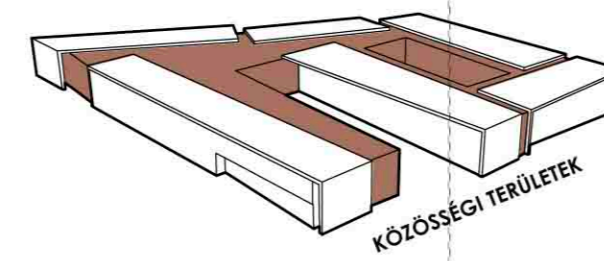

JELMAGYARÁZAT:
 ÜZEMELTETÉS
 KÖZLEKEDŐ TERÜLETEK

HELYISÉG LISTA		
FÖLDSZINT		
50 fős gondozási egység		
21 db szoba	21x16,30 m ²	8 db mozgássérült wc
szoba	16,40 m ²	3x3,36 m ²
szoba	16,42 m ²	mozgássérült wc
szoba	17,30 m ²	nővérszoba
szoba	16,82 m ²	nővérszoba
ágytámaszó	2,73 m ²	nővérszoba
dohányzó	10,80 m ²	nővérszoba
előtér	1,65 m ²	nővérszoba
előtér	16,44 m ²	nővérszoba
előtér	3,57 m ²	nővérszoba
előtér	5,24 m ²	nővérszoba
12 db előtér	12x5,25 m ²	nővérszoba
előtér	5,52 m ²	nővérszoba
foglalkoztató	26,80 m ²	nővérszoba
fürdő	4,56 m ²	nővérszoba
fürdő	5,04 m ²	nővérszoba
12 db fürdő	12x5,28 m ²	nővérszoba
közeledő	3,96 m ²	nővérszoba
közeledő	251,93 m ²	nővérszoba
közös fürdő férfi	14,00 m ²	nővérszoba
közös fürdő női	15,12 m ²	nővérszoba
lépcső	11,97 m ²	nővérszoba
mosdó	1,35 m ²	nővérszoba
mosó-vasaló	5,36 m ²	nővérszoba
mozgássérült wc	3,16 m ²	nővérszoba
8 db mozgássérült wc	8x3,32 m ²	nővérszoba
3 db mozgássérült wc	3x3,36 m ²	nővérszoba
mozgássérült wc	3,44 m ²	nővérszoba
mozgássérült wc	3,62 m ²	nővérszoba
nővérszoba	6,68 m ²	nővérszoba
nővérszoba	7,55 m ²	nővérszoba
szennyesruha rakt.	4,53 m ²	nővérszoba
szennyesruha rakt.	2,99 m ²	nővérszoba
szennyesruha rakt.	43,84 m ²	nővérszoba
szennyesruha rakt.	8,64 m ²	nővérszoba
szennyesruha rakt.	4,54 m ²	nővérszoba
szennyesruha rakt.	1,34 m ²	nővérszoba
Összesen:	1048,20 m²	nővérszoba
Lakók közösségi helyiségei		
100 fős étterem	118,49 m ²	nővérszoba
bejárati-szellőző	25,42 m ²	nővérszoba
büfé	8,83 m ²	nővérszoba
büfé fogasztótér	32,80 m ²	nővérszoba
előcsarnok	276,23 m ²	nővérszoba
férfi mosdó	3,78 m ²	nővérszoba
férfi wc	6,67 m ²	nővérszoba
fodrosz-pedikűr	16,32 m ²	nővérszoba
fürdő	4,09 m ²	nővérszoba
közeledő	47,07 m ²	nővérszoba
lépcső	30,26 m ²	nővérszoba
mosdó	2,16 m ²	nővérszoba
ms. wc	2,88 m ²	nővérszoba
női mosdó	3,78 m ²	nővérszoba
női wc	8,70 m ²	nővérszoba
orvosi rendelő	14,72 m ²	nővérszoba
orvosi váró	15,05 m ²	nővérszoba
öltöző	18,09 m ²	nővérszoba
raktár	2,34 m ²	nővérszoba
raktár	5,70 m ²	nővérszoba
raktár	7,37 m ²	nővérszoba
telefon	10,13 m ²	nővérszoba
tomaszoba	35,87 m ²	nővérszoba
venérgszoba	11,55 m ²	nővérszoba
wc	1,62 m ²	nővérszoba
wc	1,62 m ²	nővérszoba
Összesen:	711,55 m²	nővérszoba
Irodák		
főnövér	14,30 m ²	nővérszoba
gondnok	13,77 m ²	nővérszoba
közeledő	25,50 m ²	nővérszoba
3 db mentálh. iroda	3x14,30 m ²	nővérszoba
mentálh. iroda	14,01 m ²	nővérszoba
mentálh. iroda	15,65 m ²	nővérszoba
2 db mosdó	2x1,68 m ²	nővérszoba
wc	1,26 m ²	nővérszoba
wc	1,26 m ²	nővérszoba
irattár	6,09 m ²	nővérszoba
Összesen:	138,09 m²	nővérszoba
Üzemeltetés		
áruátvevő közeledő	13,93 m ²	nővérszoba
élelmiszer-vezető	15,31 m ²	nővérszoba
férfi mosogató	20,90 m ²	nővérszoba
fekele mosogató	6,60 m ²	nővérszoba
főzőtér	49,41 m ²	nővérszoba
gazdasági bejárat	9,89 m ²	nővérszoba
gazdasági folyosó	37,48 m ²	nővérszoba
hulladék tároló	12,59 m ²	nővérszoba
hűselőkészítő	9,40 m ²	nővérszoba
hűtők	5,40 m ²	nővérszoba
mosók	4,40 m ²	nővérszoba
pékáru raktár	3,45 m ²	nővérszoba
pihenő	14,24 m ²	nővérszoba
pincérforgó	7,05 m ²	nővérszoba
recepció	14,48 m ²	nővérszoba
szőcszaru raktár	15,38 m ²	nővérszoba
személyzeti étkező	22,18 m ²	nővérszoba
tak.szer.	1,43 m ²	nővérszoba
wc	2,25 m ²	nővérszoba
zabcsés elkészítő	11,16 m ²	nővérszoba
Összesen:	276,95 m²	nővérszoba
FÖLDSZINT ÖSSZESEN: 2174,79 m²		
EMELET		
50 fős gondozási egység		
6 db előtér	6x6,00 m ²	8 db mozgássérült wc
foglalkoztató	29,17 m ²	3x3,36 m ²
2 db fürdő	2x4,56 m ²	mozgássérült wc
fürdő	5,04 m ²	nővérszoba
12 db fürdő	12x5,28 m ²	nővérszoba
közeledő	4,14 m ²	nővérszoba
közeledő	252,81 m ²	nővérszoba
közös fürdő férfi	14,00 m ²	nővérszoba
közös fürdő női	15,12 m ²	nővérszoba
mosdó	1,35 m ²	nővérszoba
mosó-vasaló	5,36 m ²	nővérszoba
mozgássérült wc	3,16 m ²	nővérszoba
Összesen:	794,06 m²	nővérszoba
PINCE ÖSSZESEN: 794,06 m²		
MINDÖSSZESEN: 5113,63 m²		