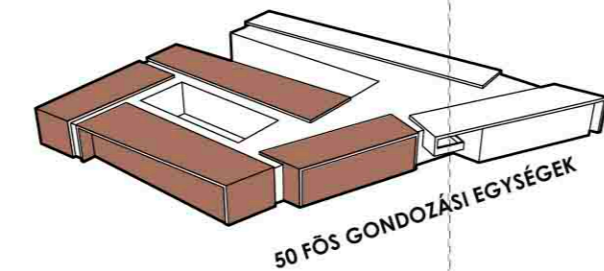

JELMAGYARÁZAT:
 ÜZEMELTETÉS
 KÖZLEKEDŐ TERÜLETEK

HELYISÉG LISTA		
FÖLDSZINT		
50 fős gondozási egység		
21 db szoba	21x16,30 m ²	8 db mozgássérült wc
szoba	16,40 m ²	3x3,36 m ²
szoba	16,42 m ²	mozgássérült wc
szoba	17,30 m ²	nővérszoba
szoba	16,82 m ²	nővérszoba
ágytámaszó	2,73 m ²	nővérszoba
dohányzó	10,80 m ²	nővérszoba
előtér	1,65 m ²	nővérszoba
előtér	16,44 m ²	nővérszoba
előtér	3,57 m ²	nővérszoba
előtér	5,24 m ²	nővérszoba
12 db előtér	12x5,25 m ²	nővérszoba
előtér	5,52 m ²	nővérszoba
foglalkoztató	26,80 m ²	nővérszoba
fürdő	4,56 m ²	nővérszoba
fürdő	5,04 m ²	nővérszoba
12 db fürdő	12x5,28 m ²	nővérszoba
közeledő	3,96 m ²	nővérszoba
közeledő	251,93 m ²	nővérszoba
közös fürdő férfi	14,00 m ²	nővérszoba
közös fürdő női	15,12 m ²	nővérszoba
lépcső	11,97 m ²	nővérszoba
mosdó	1,35 m ²	nővérszoba
mosó-vasaló	5,36 m ²	nővérszoba
mozgássérült wc	3,16 m ²	nővérszoba
8 db mozgássérült wc	8x3,32 m ²	nővérszoba
3 db mozgássérült wc	3x3,36 m ²	nővérszoba
mozgássérült wc	3,44 m ²	nővérszoba
mozgássérült wc	3,62 m ²	nővérszoba
nővérszoba	6,68 m ²	nővérszoba
nővérszoba	7,55 m ²	nővérszoba
szennyesruha rakt.	4,53 m ²	nővérszoba
szennyesruha rakt.	2,99 m ²	nővérszoba
szennyesruha rakt.	43,84 m ²	nővérszoba
szennyesruha rakt.	8,64 m ²	nővérszoba
szennyesruha rakt.	4,54 m ²	nővérszoba
szennyesruha rakt.	1,34 m ²	nővérszoba
Összesen:	1048,20 m²	nővérszoba
Lakók közösségi helyiségei		
100 fős étterem	118,49 m ²	nővérszoba
bejárati-szellőző	25,42 m ²	nővérszoba
büfé	8,83 m ²	nővérszoba
büfé fogasztótér	32,80 m ²	nővérszoba
előcsarnok	276,23 m ²	nővérszoba
férfi mosdó	3,78 m ²	nővérszoba
férfi wc	6,67 m ²	nővérszoba
fodrosz-pedikűr	16,32 m ²	nővérszoba
fürdő	4,09 m ²	nővérszoba
közeledő	47,07 m ²	nővérszoba
lépcső	30,26 m ²	nővérszoba
mosdó	2,16 m ²	nővérszoba
ms. wc	2,88 m ²	nővérszoba
női mosdó	3,78 m ²	nővérszoba
női wc	8,70 m ²	nővérszoba
orvosi rendelő	14,72 m ²	nővérszoba
orvosi váró	15,05 m ²	nővérszoba
öltöző	18,09 m ²	nővérszoba
raktár	2,34 m ²	nővérszoba
raktár	5,70 m ²	nővérszoba
raktár	7,37 m ²	nővérszoba
telefon	10,13 m ²	nővérszoba
tomaszoba	35,87 m ²	nővérszoba
venérgszoba	11,55 m ²	nővérszoba
wc	1,62 m ²	nővérszoba
wc	1,62 m ²	nővérszoba
Összesen:	711,55 m²	nővérszoba
Irodák		
főnövér	14,30 m ²	nővérszoba
gondnok	13,77 m ²	nővérszoba
közeledő	25,50 m ²	nővérszoba
3 db mentálh. iroda	3x14,30 m ²	nővérszoba
mentálh. iroda	14,01 m ²	nővérszoba
mentálh. iroda	15,65 m ²	nővérszoba
2 db mosdó	2x1,68 m ²	nővérszoba
wc	1,26 m ²	nővérszoba
wc	1,26 m ²	nővérszoba
irattár	6,09 m ²	nővérszoba
Összesen:	138,09 m²	nővérszoba
Üzemeltetés		
áruátvevő közeledő	13,93 m ²	nővérszoba
élelmiszer-vezető	15,31 m ²	nővérszoba
férfi mosogató	20,90 m ²	nővérszoba
fekele mosogató	6,60 m ²	nővérszoba
főzőtér	49,41 m ²	nővérszoba
gazdasági bejárat	9,89 m ²	nővérszoba
gazdasági folyosó	37,48 m ²	nővérszoba
hulladék tároló	12,59 m ²	nővérszoba
hűselőkészítő	9,40 m ²	nővérszoba
hűtők	5,40 m ²	nővérszoba
mosók	4,40 m ²	nővérszoba
pékáru raktár	3,45 m ²	nővérszoba
pihenő	14,24 m ²	nővérszoba
pincérforgó	7,05 m ²	nővérszoba
recepció	14,48 m ²	nővérszoba
szőcszaru raktár	15,38 m ²	nővérszoba
személyzeti étkező	22,18 m ²	nővérszoba
tak.szer.	1,43 m ²	nővérszoba
wc	2,25 m ²	nővérszoba
zabcsés elkészítő	11,16 m ²	nővérszoba
Összesen:	276,95 m²	nővérszoba
FÖLDSZINT ÖSSZESEN: 2174,79 m²		
EMELET		
50 fős gondozási egység		
6 db előtér	6x6,00 m ²	8 db mozgássérült wc
foglalkoztató	29,17 m ²	3x3,36 m ²
2 db fürdő	2x4,56 m ²	mozgássérült wc
fürdő	5,04 m ²	nővérszoba
12 db fürdő	12x5,28 m ²	nővérszoba
közeledő	4,14 m ²	nővérszoba
közeledő	252,81 m ²	nővérszoba
közös fürdő férfi	14,00 m ²	nővérszoba
közös fürdő női	15,12 m ²	nővérszoba
mosdó	1,35 m ²	nővérszoba
mosó-vasaló	5,36 m ²	nővérszoba
mozgássérült wc	3,16 m ²	nővérszoba
Összesen:	794,06 m²	nővérszoba
PINCE ÖSSZESEN: 794,06 m²		
MINDÖSSZESEN: 5113,63 m²		