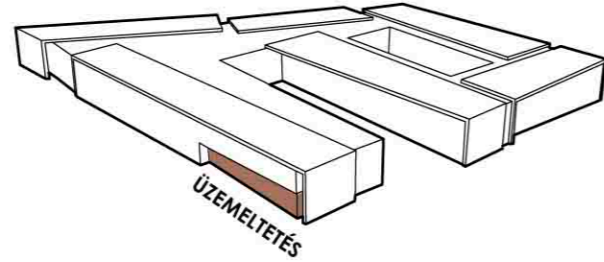

JELMAGYARÁZAT:
 ÜZEMELTETÉS
 KÖZLEKEDŐ TERÜLETEK

HELYISÉG LISTA		
FÖLDSZINT		
50 fős gondozási egység		
21 db szoba	21x16,30 m ²	8 db mozgássérült wc
szoba	16,40 m ²	3x3,36 m ²
szoba	16,42 m ²	mozgássérült wc
szoba	17,30 m ²	nővérszoba
szoba	16,82 m ²	nővérszoba
ágytámaszó	2,73 m ²	nővérszoba
dohányzó	10,80 m ²	nővérszoba
előtér	1,65 m ²	nővérszoba
előtér	16,44 m ²	nővérszoba
előtér	3,57 m ²	nővérszoba
előtér	5,24 m ²	nővérszoba
12 db előtér	12x5,25 m ²	nővérszoba
előtér	5,52 m ²	nővérszoba
foglalkoztató	26,80 m ²	nővérszoba
fürdő	4,56 m ²	nővérszoba
fürdő	5,04 m ²	nővérszoba
12 db fürdő	12x5,28 m ²	nővérszoba
közeledő	3,96 m ²	nővérszoba
közeledő	251,93 m ²	nővérszoba
közös fürdő férfi	14,00 m ²	nővérszoba
közös fürdő női	15,12 m ²	nővérszoba
lépcső	11,97 m ²	nővérszoba
mosdó	1,35 m ²	nővérszoba
mosó-vasaló	5,36 m ²	nővérszoba
mozgássérült wc	3,16 m ²	nővérszoba
8 db mozgássérült wc	8x3,32 m ²	nővérszoba
3 db mozgássérült wc	3x3,36 m ²	nővérszoba
mozgássérült wc	3,44 m ²	nővérszoba
mozgássérült wc	3,62 m ²	nővérszoba
nővérszoba	6,68 m ²	nővérszoba
nővérszoba	7,55 m ²	nővérszoba
szennyesruha rakt.	4,53 m ²	nővérszoba
szennyesruha rakt.	2,99 m ²	nővérszoba
szennyesruha rakt.	43,84 m ²	nővérszoba
szennyesruha rakt.	8,64 m ²	nővérszoba
szennyesruha rakt.	4,54 m ²	nővérszoba
szennyesruha rakt.	1,34 m ²	nővérszoba
Összesen:	1048,20 m²	nővérszoba
Lakók közösségi helyiségei		
100 fős étterem	118,49 m ²	nővérszoba
bejárati-szellőző	25,42 m ²	nővérszoba
büfé	8,83 m ²	nővérszoba
büfé fogasztótér	32,80 m ²	nővérszoba
előcsarnok	276,23 m ²	nővérszoba
férfi mosdó	3,78 m ²	nővérszoba
férfi wc	6,67 m ²	nővérszoba
fodrosz-pedikűr	16,32 m ²	nővérszoba
fürdő	4,09 m ²	nővérszoba
közeledő	47,07 m ²	nővérszoba
lépcső	30,26 m ²	nővérszoba
mosdó	2,16 m ²	nővérszoba
ms. wc	2,88 m ²	nővérszoba
női mosdó	3,78 m ²	nővérszoba
női wc	8,70 m ²	nővérszoba
orvosi rendelő	14,72 m ²	nővérszoba
orvosi váró	15,05 m ²	nővérszoba
öltöző	18,09 m ²	nővérszoba
raktár	2,34 m ²	nővérszoba
raktár	5,70 m ²	nővérszoba
raktár	7,37 m ²	nővérszoba
telefon	10,13 m ²	nővérszoba
tomaszoba	35,87 m ²	nővérszoba
venérgszoba	11,55 m ²	nővérszoba
wc	1,62 m ²	nővérszoba
wc	1,62 m ²	nővérszoba
Összesen:	711,55 m²	nővérszoba
Irodák		
főnövér	14,30 m ²	nővérszoba
gondnok	13,77 m ²	nővérszoba
közeledő	25,50 m ²	nővérszoba
3 db mentálh. iroda	3x14,30 m ²	nővérszoba
mentálh. iroda	14,01 m ²	nővérszoba
mentálh. iroda	15,65 m ²	nővérszoba
2 db mosdó	2x1,68 m ²	nővérszoba
wc	1,26 m ²	nővérszoba
wc	1,26 m ²	nővérszoba
irattár	6,09 m ²	nővérszoba
Összesen:	138,09 m²	nővérszoba
Üzemeltetés		
áruátvevő közeledő	13,93 m ²	nővérszoba
élelmiszer-vezető	15,31 m ²	nővérszoba
férfi mosogató	20,90 m ²	nővérszoba
fekele mosogató	6,60 m ²	nővérszoba
főzőtér	49,41 m ²	nővérszoba
gazdasági bejárat	9,89 m ²	nővérszoba
gazdasági folyosó	37,48 m ²	nővérszoba
hulladék tároló	12,59 m ²	nővérszoba
hűselőkészítő	9,40 m ²	nővérszoba
hűtők	5,40 m ²	nővérszoba
mosók	4,40 m ²	nővérszoba
pékáru raktár	3,45 m ²	nővérszoba
pihenő	14,24 m ²	nővérszoba
pincérforgó	7,05 m ²	nővérszoba
recepció	14,48 m ²	nővérszoba
szőcszaru raktár	15,38 m ²	nővérszoba
személyzeti étkező	22,18 m ²	nővérszoba
tak.szer.	1,43 m ²	nővérszoba
wc	2,25 m ²	nővérszoba
zabcsés elkészítő	11,16 m ²	nővérszoba
Összesen:	276,95 m²	nővérszoba
FÖLDSZINT ÖSSZESEN: 2174,79 m²		
EMELET		
50 fős gondozási egység		
6 db előtér	6x6,00 m ²	8 db mozgássérült wc
foglalkoztató	29,17 m ²	3x3,36 m ²
2 db fürdő	2x4,56 m ²	mozgássérült wc
fürdő	5,04 m ²	nővérszoba
12 db fürdő	12x5,28 m ²	nővérszoba
közeledő	4,14 m ²	nővérszoba
közeledő	252,81 m ²	nővérszoba
közös fürdő férfi	14,00 m ²	nővérszoba
közös fürdő női	15,12 m ²	nővérszoba
mosdó	1,35 m ²	nővérszoba
mosó-vasaló	5,36 m ²	nővérszoba
mozgássérült wc	3,16 m ²	nővérszoba
Összesen:	794,06 m²	nővérszoba
PINCE ÖSSZESEN: 794,06 m²		
MINDÖSSZESEN: 5113,63 m²		