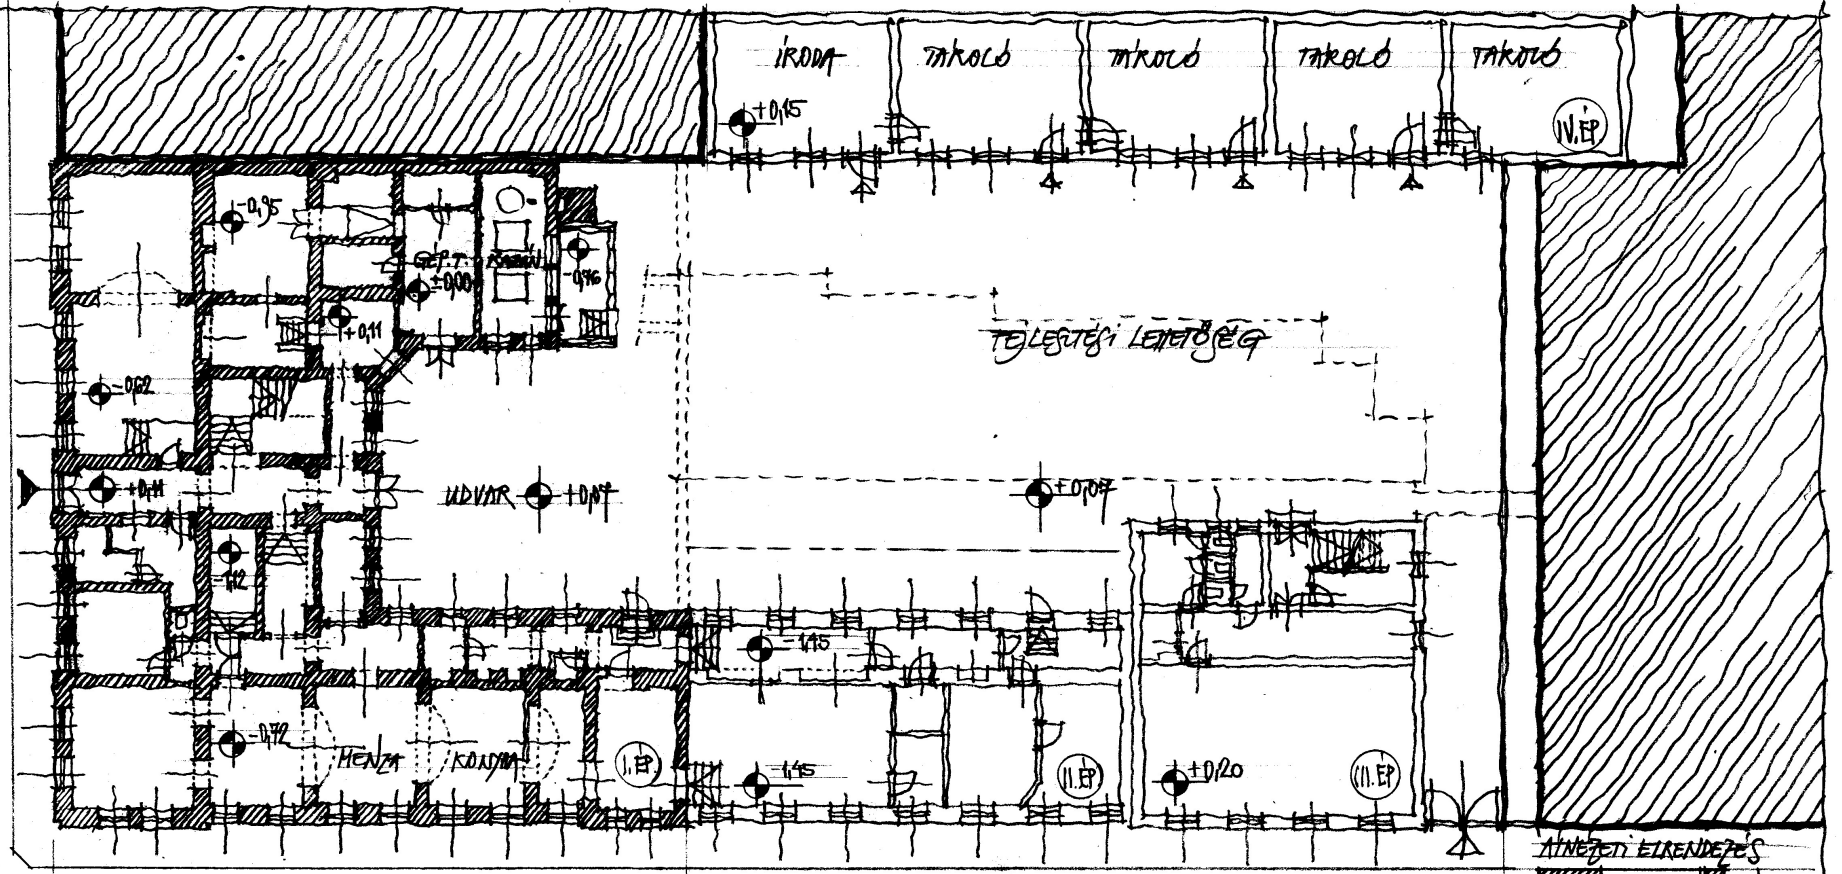

KALVÁRIA SUGARÚT

ALLAPOTI TERV FÖLDSÍNTFALAGSOR) M=1:200

← VÁRSKÉPÉLEG VÉDETT ÉP.RÉSZ / KESŐBB EGYETEM X A JEZSUITÁK TULAJDONÁBAN MARRADI RÉSZ

ÁTNEVEZÉSI ELRENDEZÉS