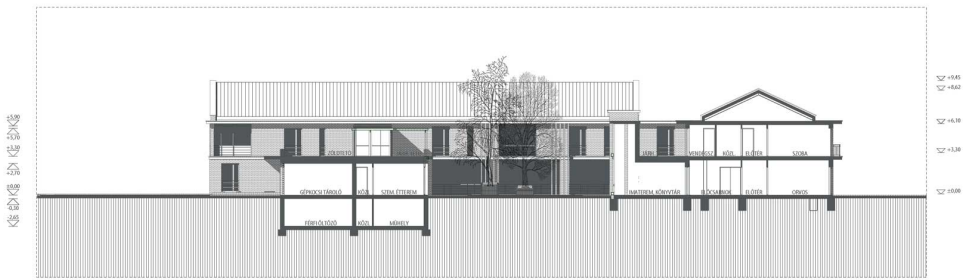

ÉSZAK-NYUGATI M 1: 200

A-A METSZET M 1: 200

B-B METSZET M 1: 200

130 FÉRŐHELYES IDŐSEK OTTHONA - BUDAPEST, XVIII. ALACSKAI ÚT 22. - TERVPÁLYÁZAT