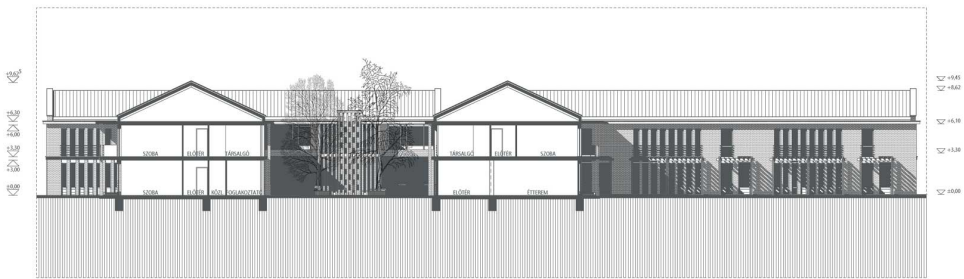

ÉSZAK-NYUGATI M 1: 200

A-A METSZET M 1: 200

B-B METSZET M 1: 200

130 FÉRŐHELYES IDŐSEK OTTHONA - BUDAPEST, XVIII. ALACSKAI ÚT 22. - TERVPÁLYÁZAT