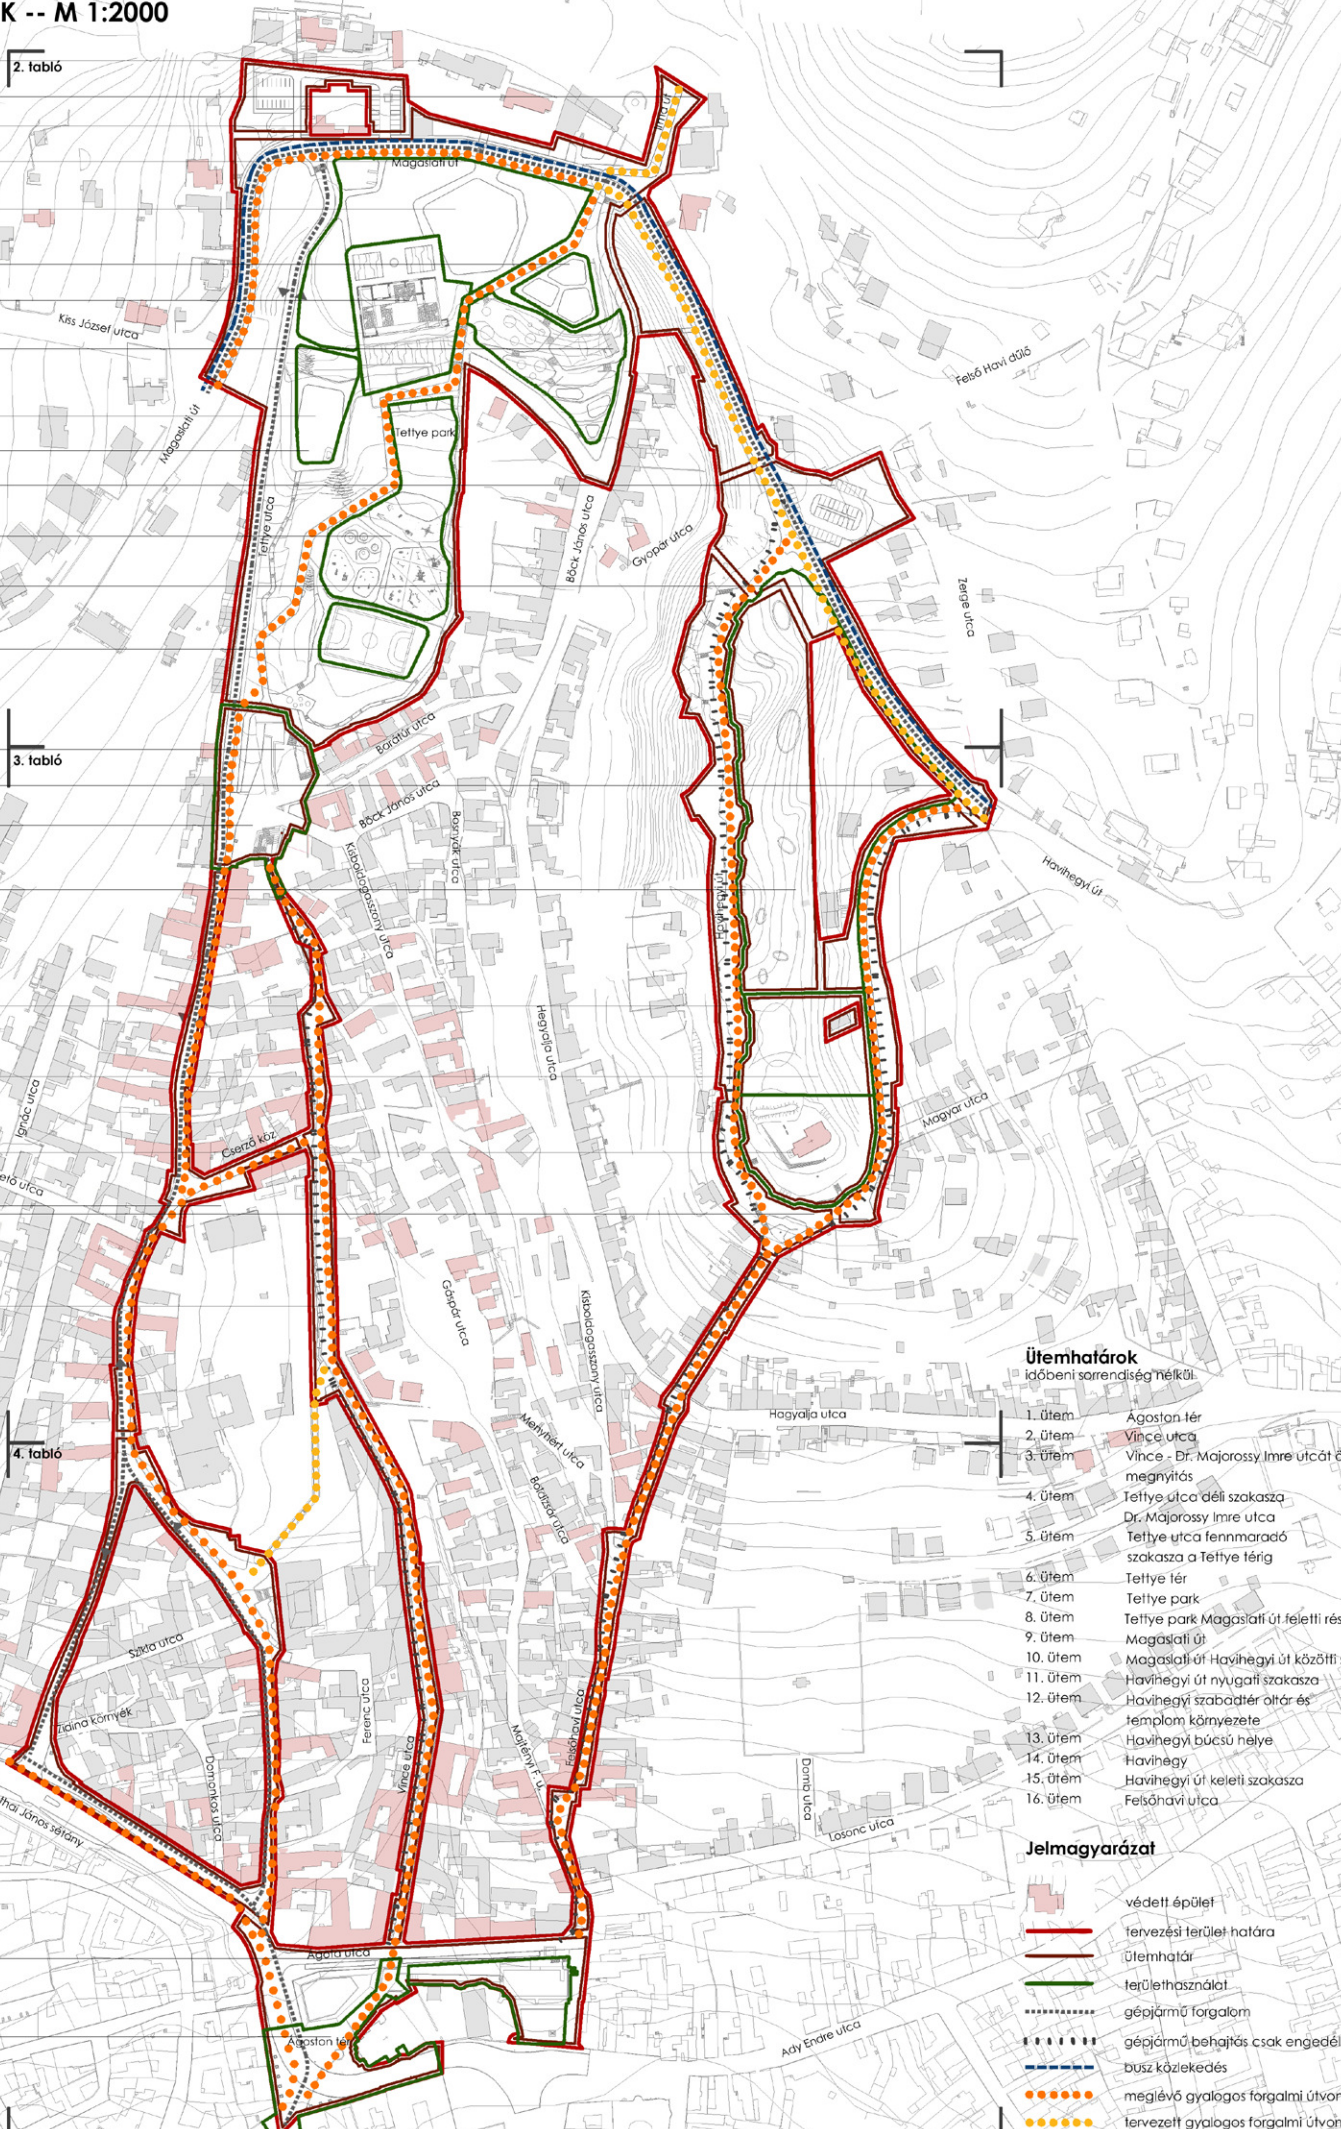

FUNKCIÓK_ÜTEMEZÉS_KÖZLEKEDÉSI KAPCSOLATOK -- M 1:2000

- parkerdő
- parkoló
- buszmegálló
- WC
- díszpark
- pihenőpark
- felnőtt játszótér
- műemléki környezet, szabadtéri színpad
- gasztronómiai rendezvények lehetséges helyszíne
- pihenőpark
- közpark
- Tetye park
- parkoló
- karsportos játszótér
- buszmegálló
- sportterület

- kerékpár útvonal
- városi tér
- közpark
- Havihegy
- kilátó sétány
- havihegy bűcsű helyszíne
- templom környezete, szabadtéri oltár
- kerékpár útvonal
- sétáló utca

- emlékkert
- köztér

2. tábló

3. tábló

4. tábló

PÉCS-TETTYE
VÁROSRESZ
KÖZTERÜLET
MEGÚJÍTÁSA
TERVPÁLYÁZAT

1

Ütemhatárok

- Időbeni sorrendiségnek költ.
1. ütem Ágoston tér
 2. ütem Vince utca
 3. ütem Vince - Dr. Majorossy Imre utcát összekötő megnyitás
 4. ütem Tetye utca déli szakasza
 5. ütem Dr. Majorossy Imre utca
 6. ütem Tetye utca fennmaradó szakasza a Tetye térig
 7. ütem Tetye tér
 8. ütem Tetye park
 9. ütem Tetye park Magaslati út feletti része
 10. ütem Magaslati út
 11. ütem Magaslati út Havihegy út közötti szakasza
 12. ütem Havihegy út nyugati szakasza
 13. ütem Havihegy szabadter oltár és templom környezete
 14. ütem Havihegy bűcsű helye
 15. ütem Havihegy
 16. ütem Havihegy út keleti szakasza
 - Felsőhávi utca

Jelmagyarázat

- védett épület
- tervezési terület határa
- ütemhatár
- területhasználó
- gépjármű forgalom
- gépjármű behajtás csak engedéllyel
- busz közlekedés
- meglévő gyalogos forgalmi útvonal
- tervezett gyalogos forgalmi útvonal