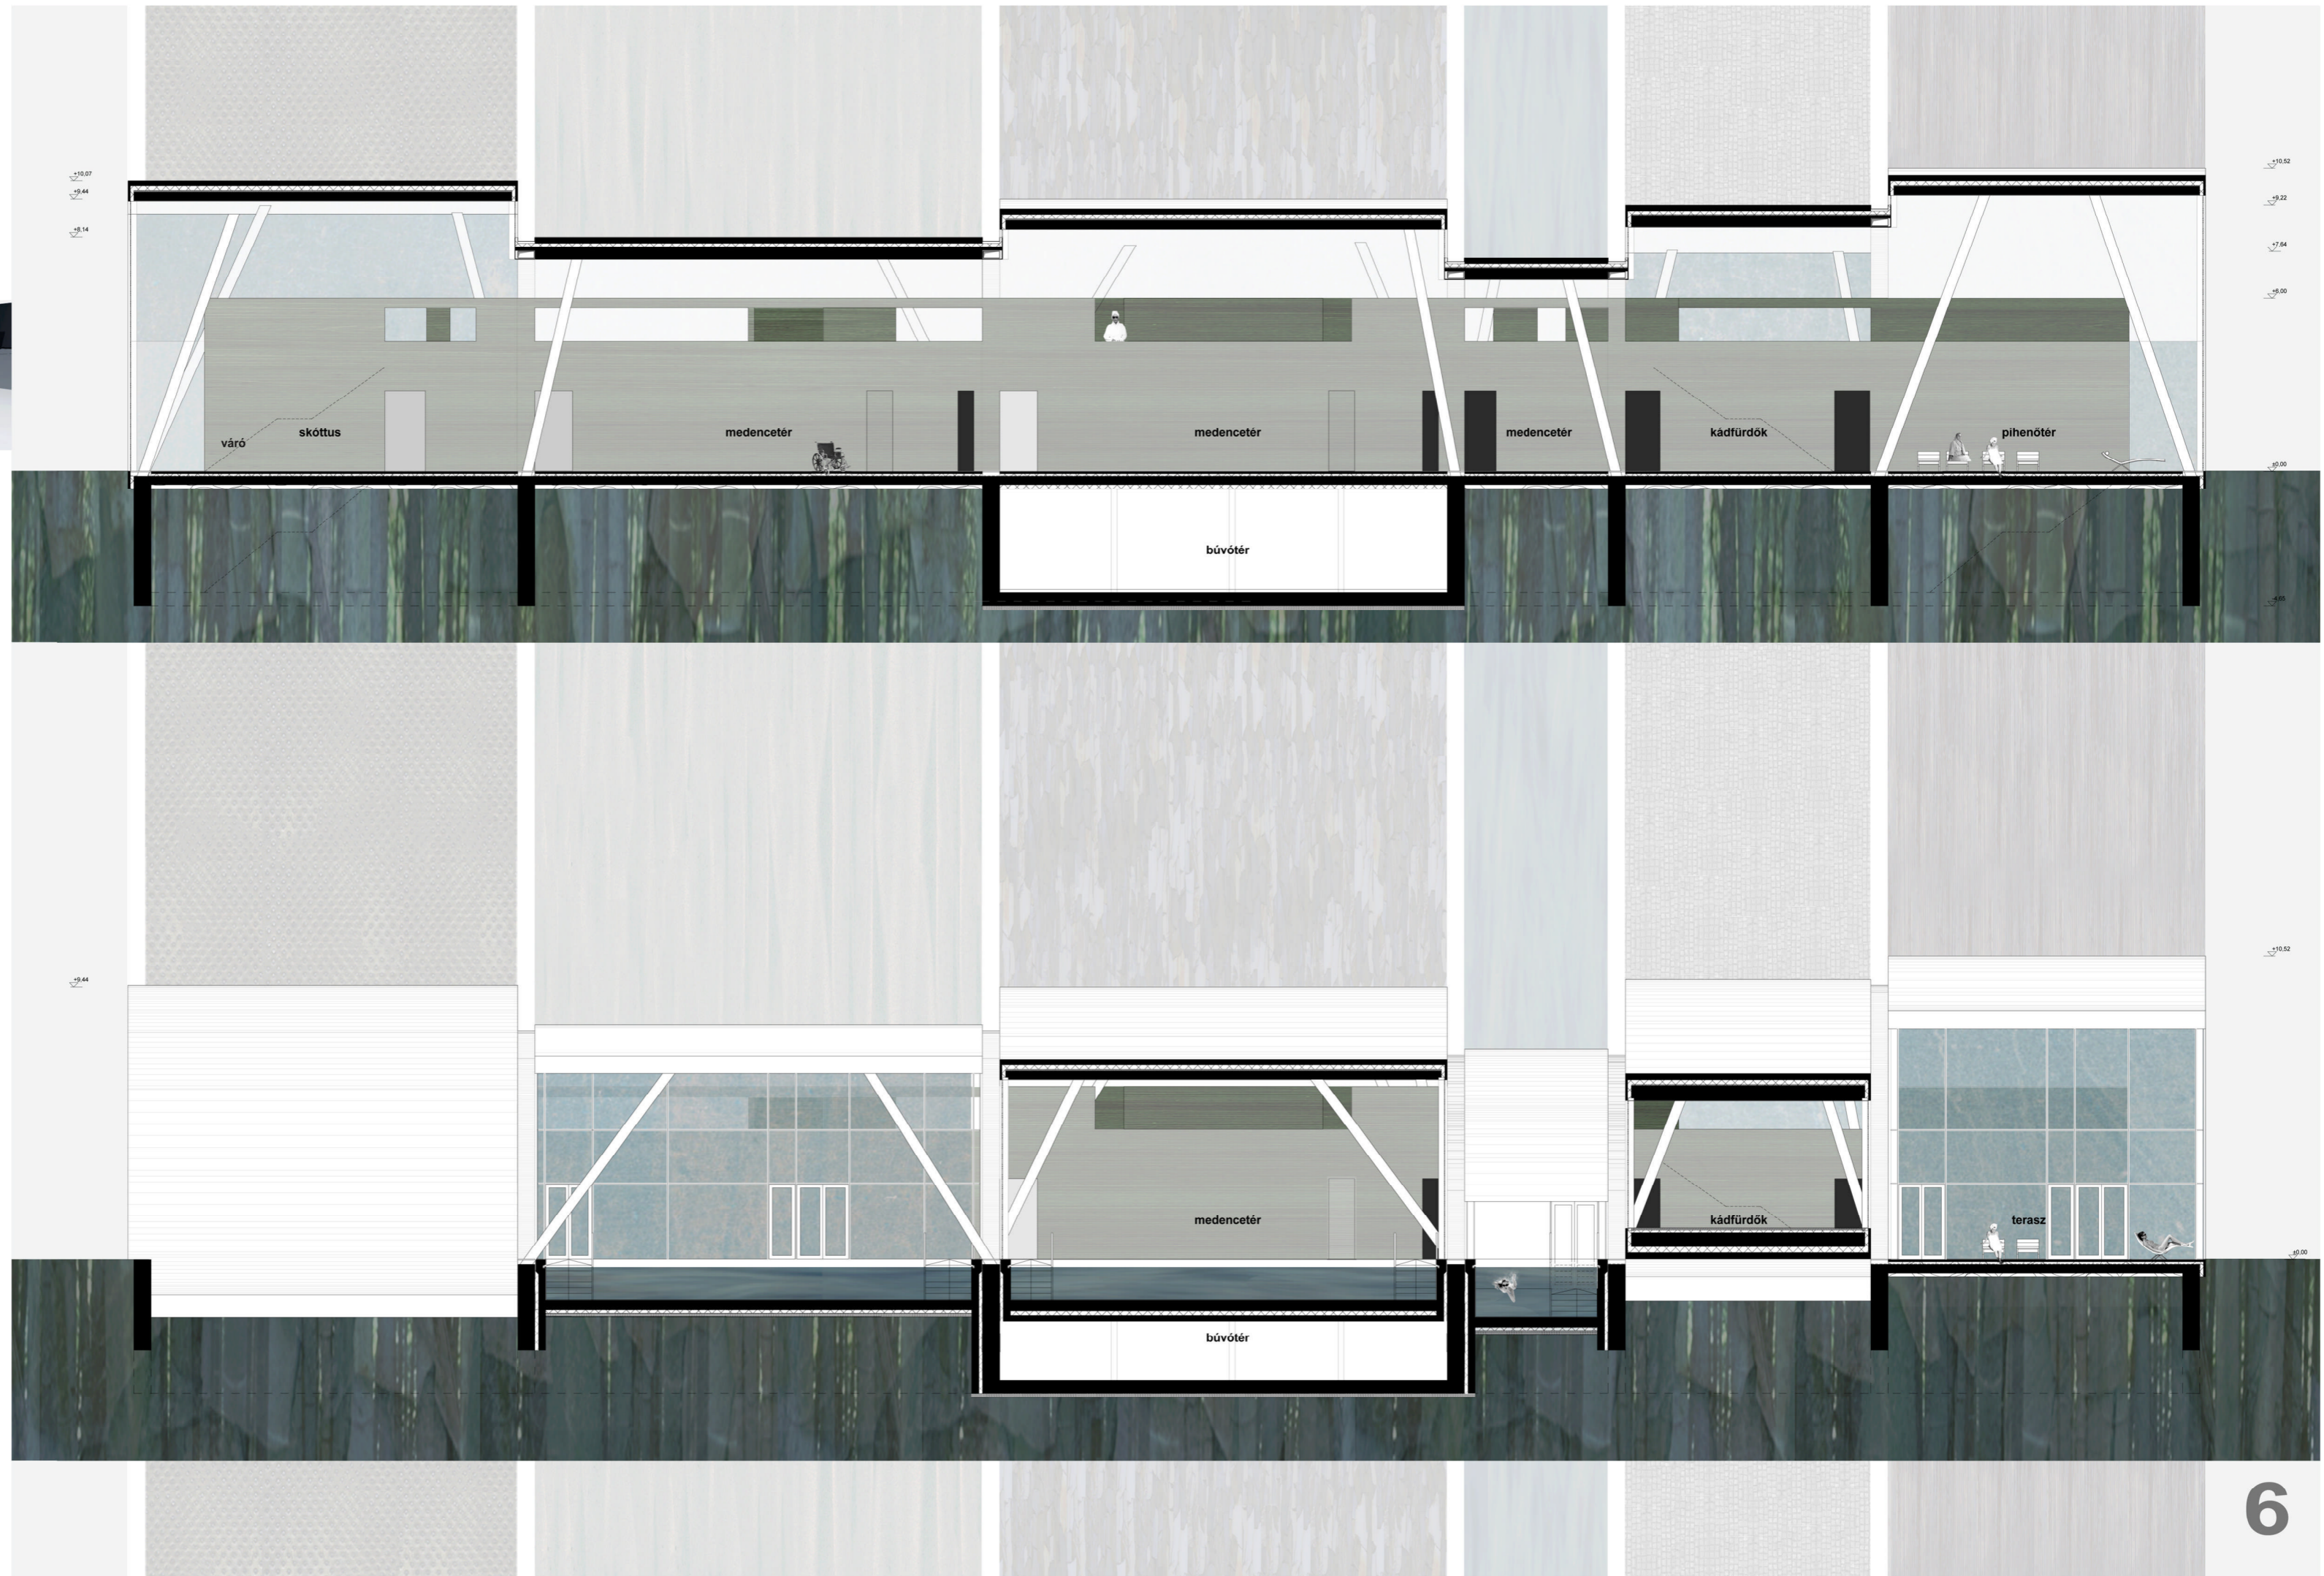

## SÓSFÜRDŐ

Budapest, XI. kerület, Halmi út - Sósparm

6 A-A METSZET, A\*-A\* METSZET  
M = 1:100