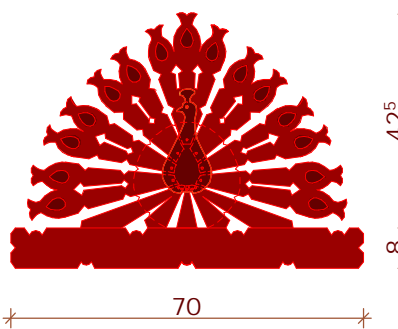

Nagyterem és folyosók lámpái

Előcsarnok csillára

Kis páva motívum

Nagy páva motívum

Nagyterem csillára