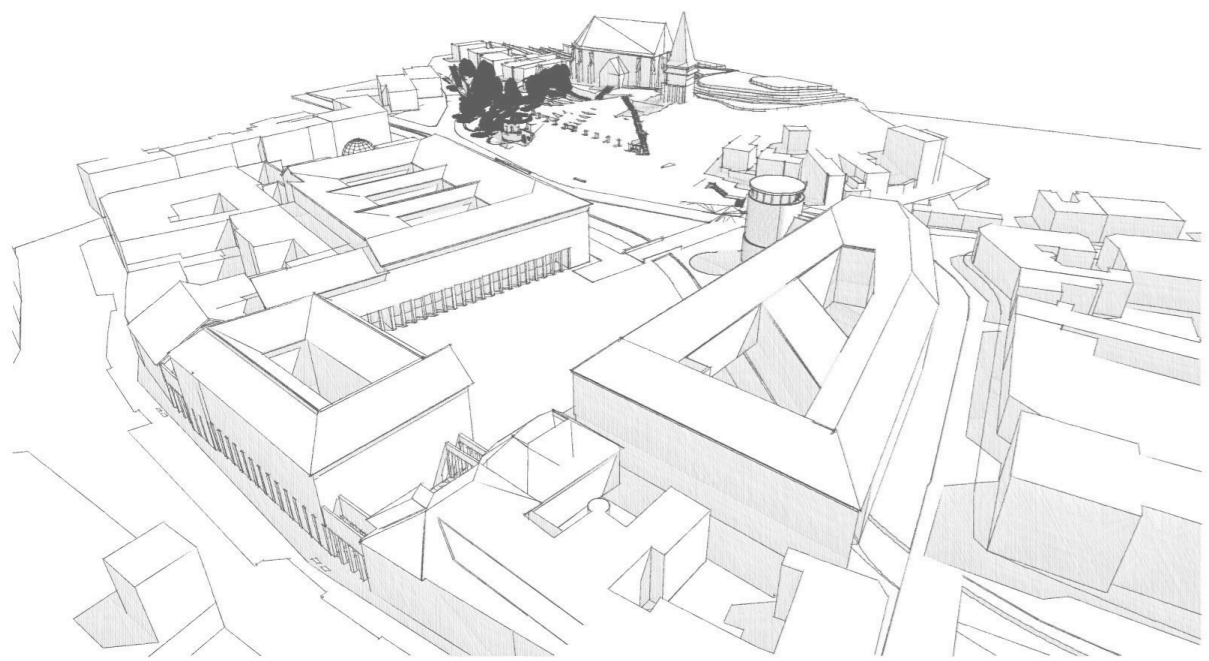

A főter nyugati térfala

Rendezvények háza, keresztmetszet

Rendezvények háza, északi homlokzat – nézet a Városháza felől

A szálloda keresztmetszete

Metszetek, homlokzatok M 1:250; távlati képek