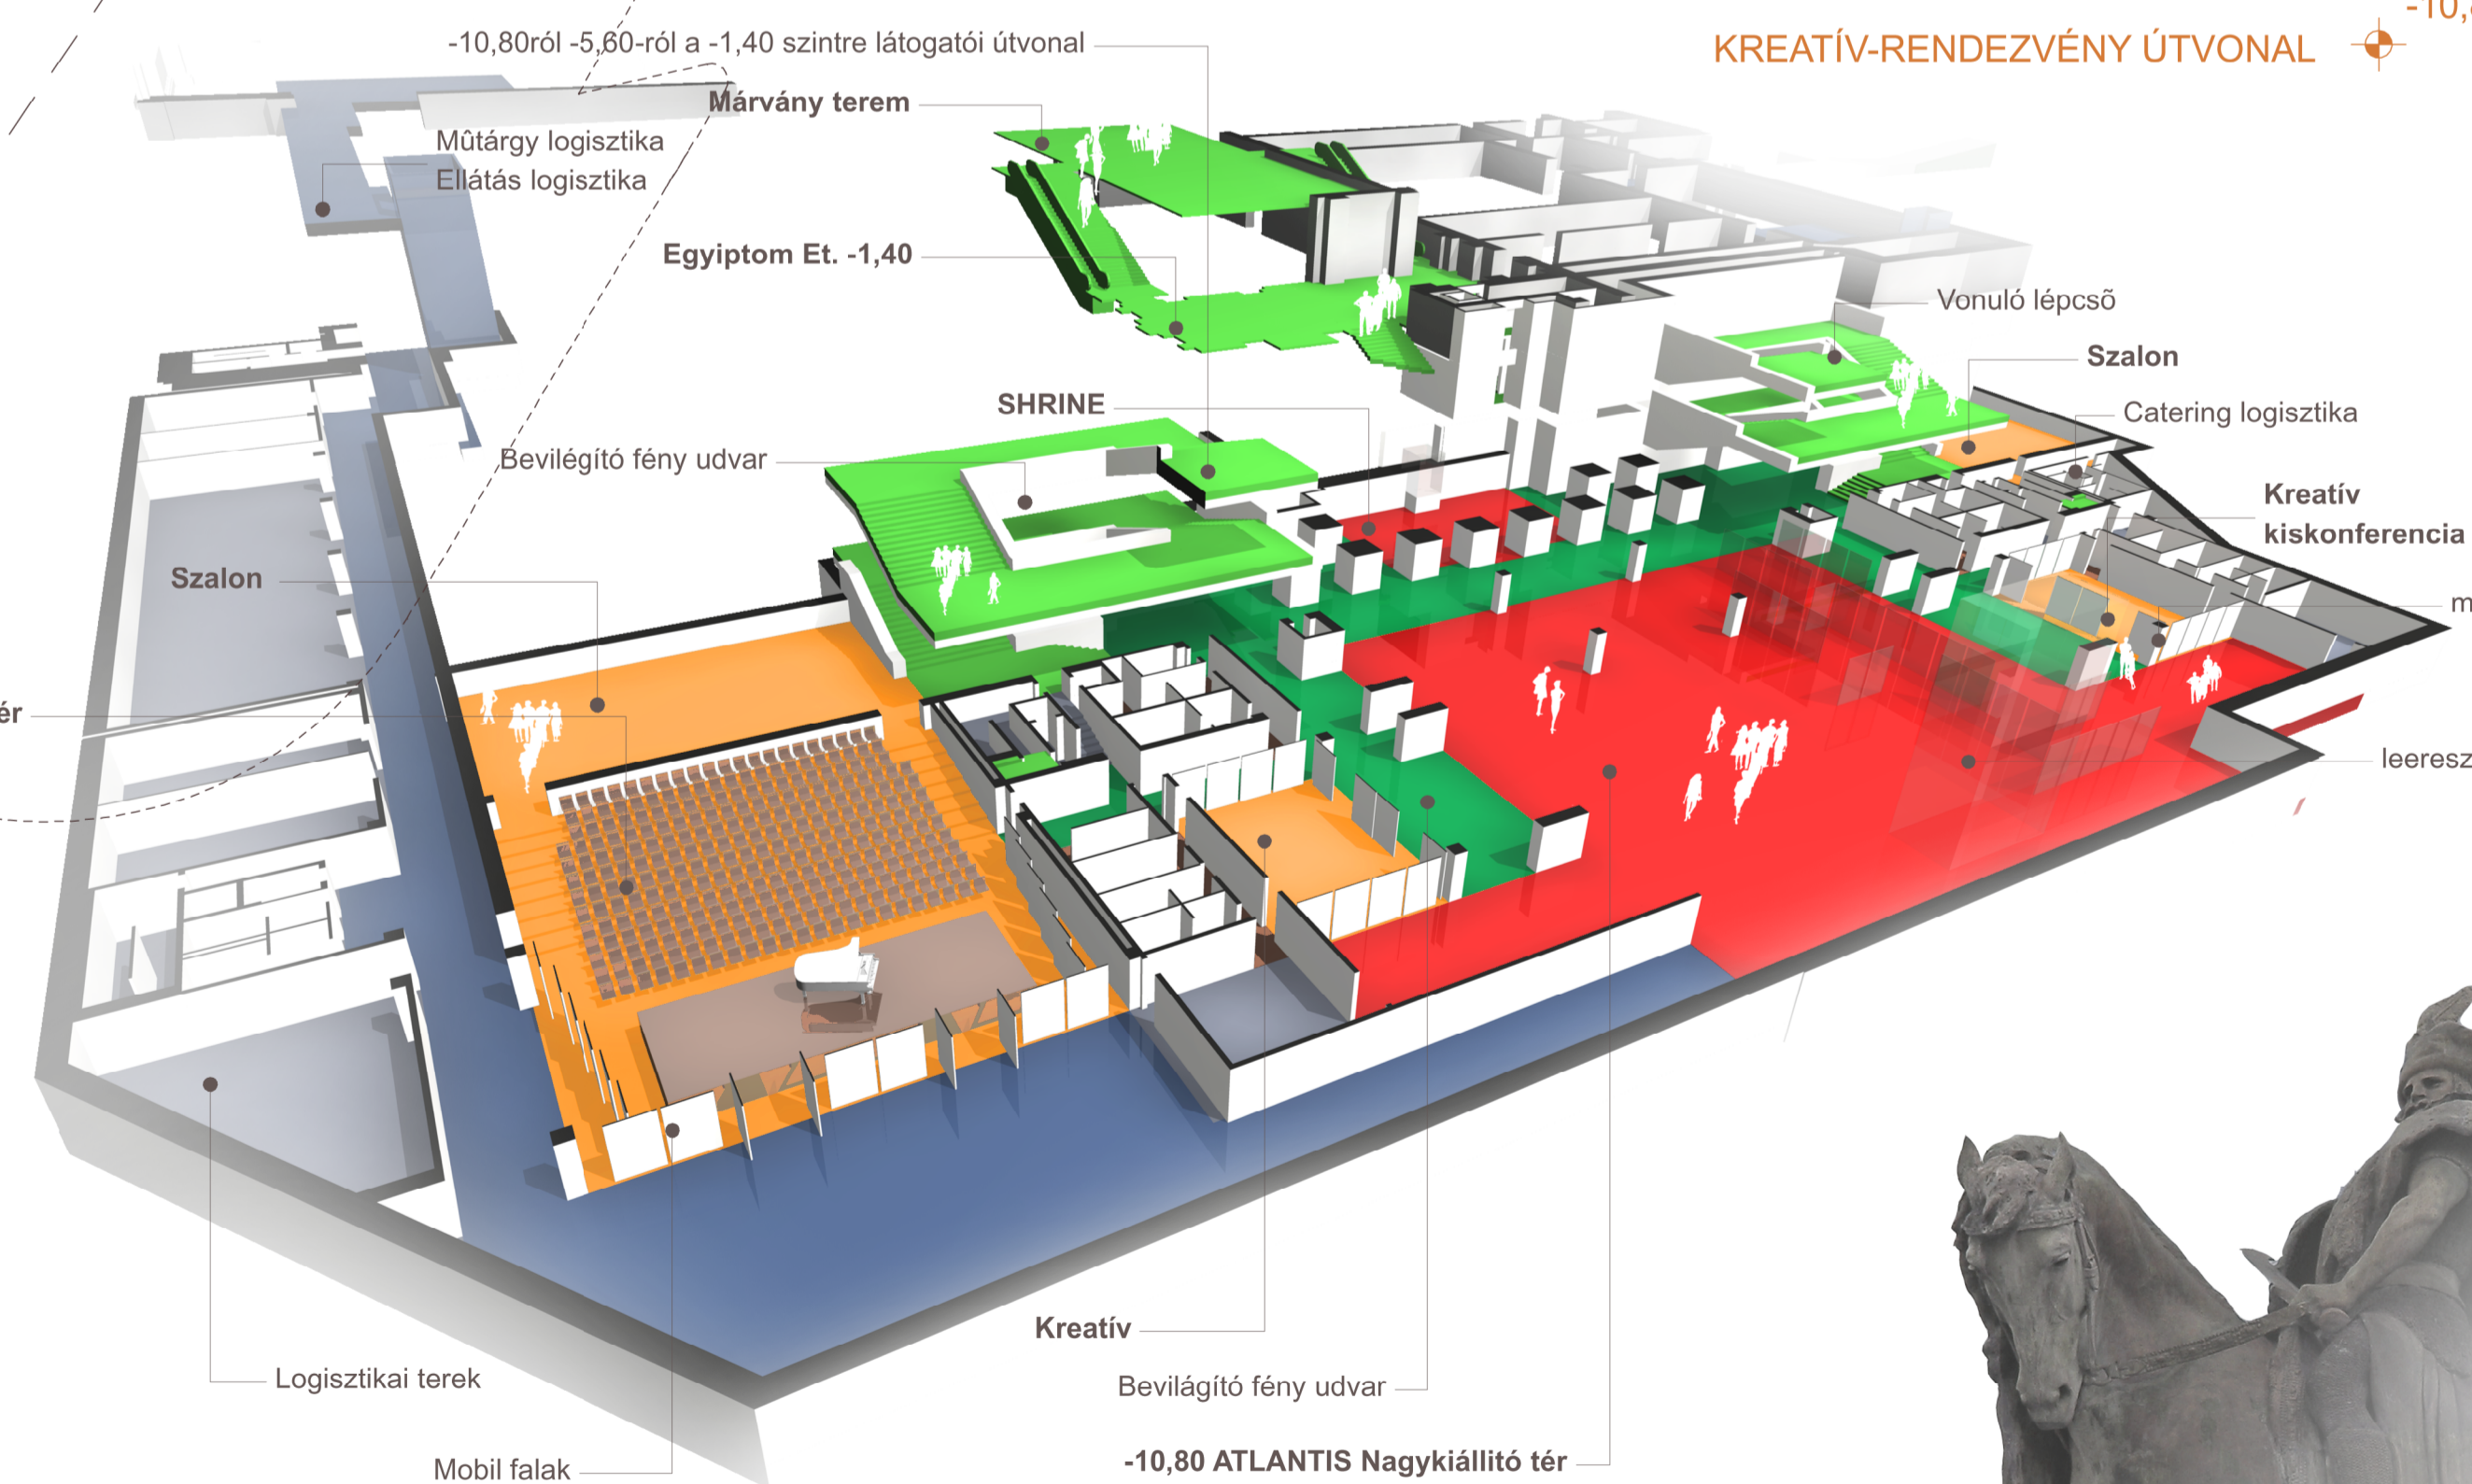

- 1210-1800m² "ATLANTIS" IDŐSZAKI KIÁLLÍTÓTÉR
- 820m² Kiállító és közösségforgalmi tér
- 650m² ÜZLETI TEREK
- 210m² Közösségforgalmi Kiszolg. terek
- 400m² Gépszettechnikai Szerviz terek
- 960m² Szerviz, raktár üzemi terek

4245m² -10,80 nettó m²

- + -5,60 /-10,80
- + -1,40 /-5,60 /-10,80
- + -10,80
- + -10,80

Hord: "Menj mélyre, az alvilág színtere. Ott állót a tér megtűkörüli fenti mását. Egy egybe áll nekad, ténylegesen égi letrad. Meglásá, így befogadóvá szűráad, mi átművel majd nagy időket!"