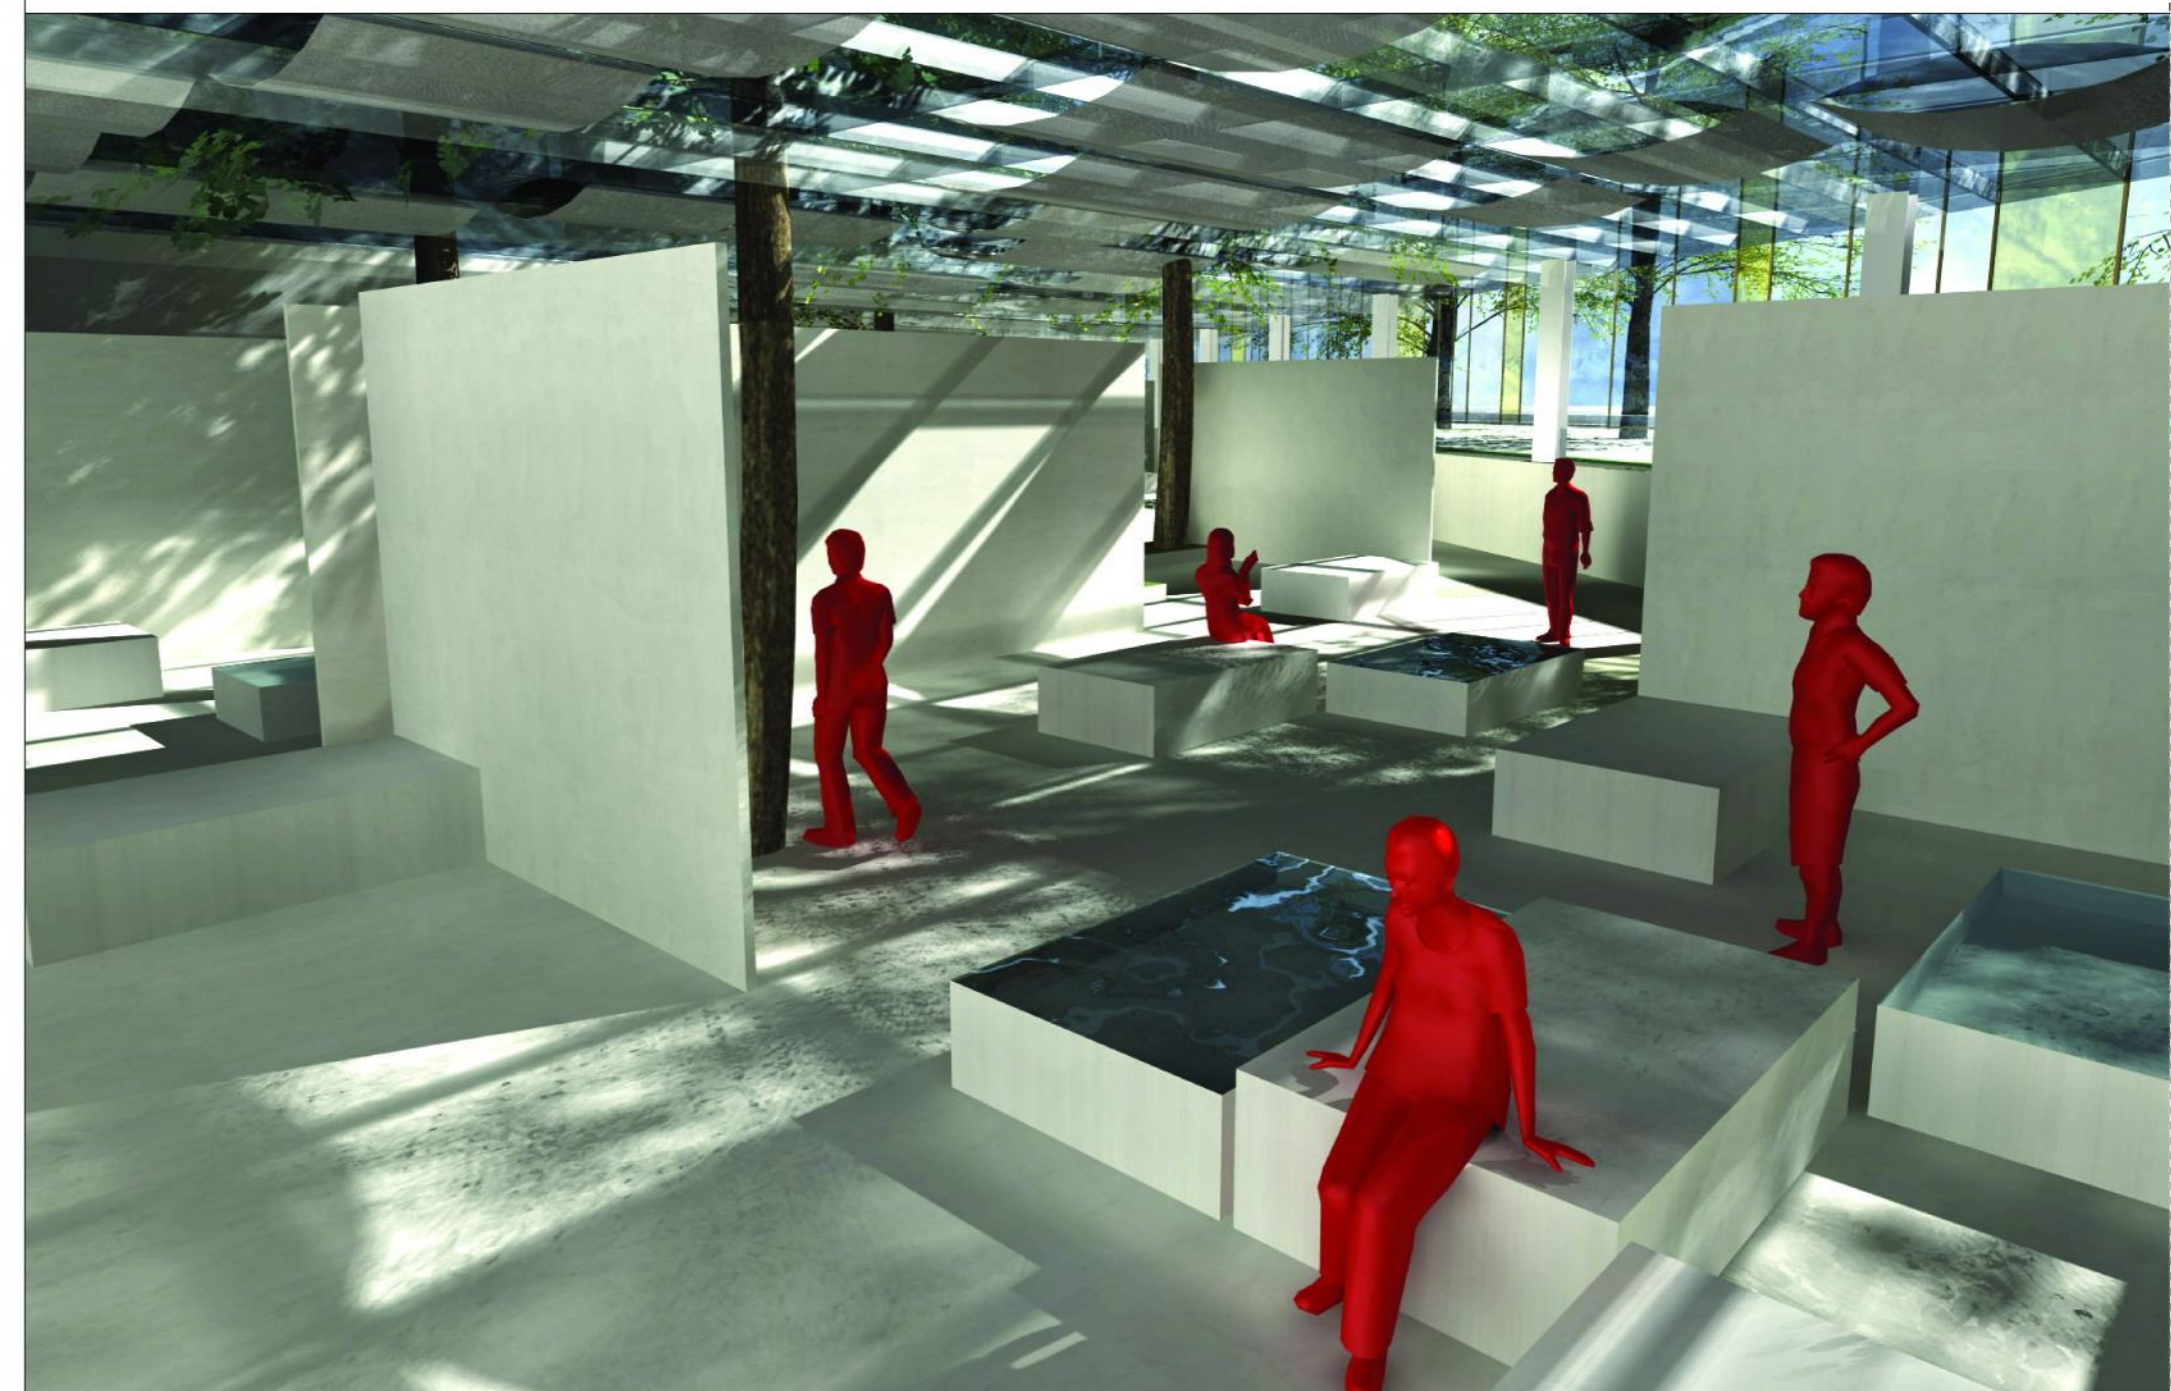

Távlati bővítési lehetőségek
Hősök tere felé : 2616,98 m²
Állatkerti körút felé : 2625,21 m²
Állatkerti út felé : 1702,05 m²

TÁV L A T I F E J J L E S Z T É S I L E H E T Ő S É G E K