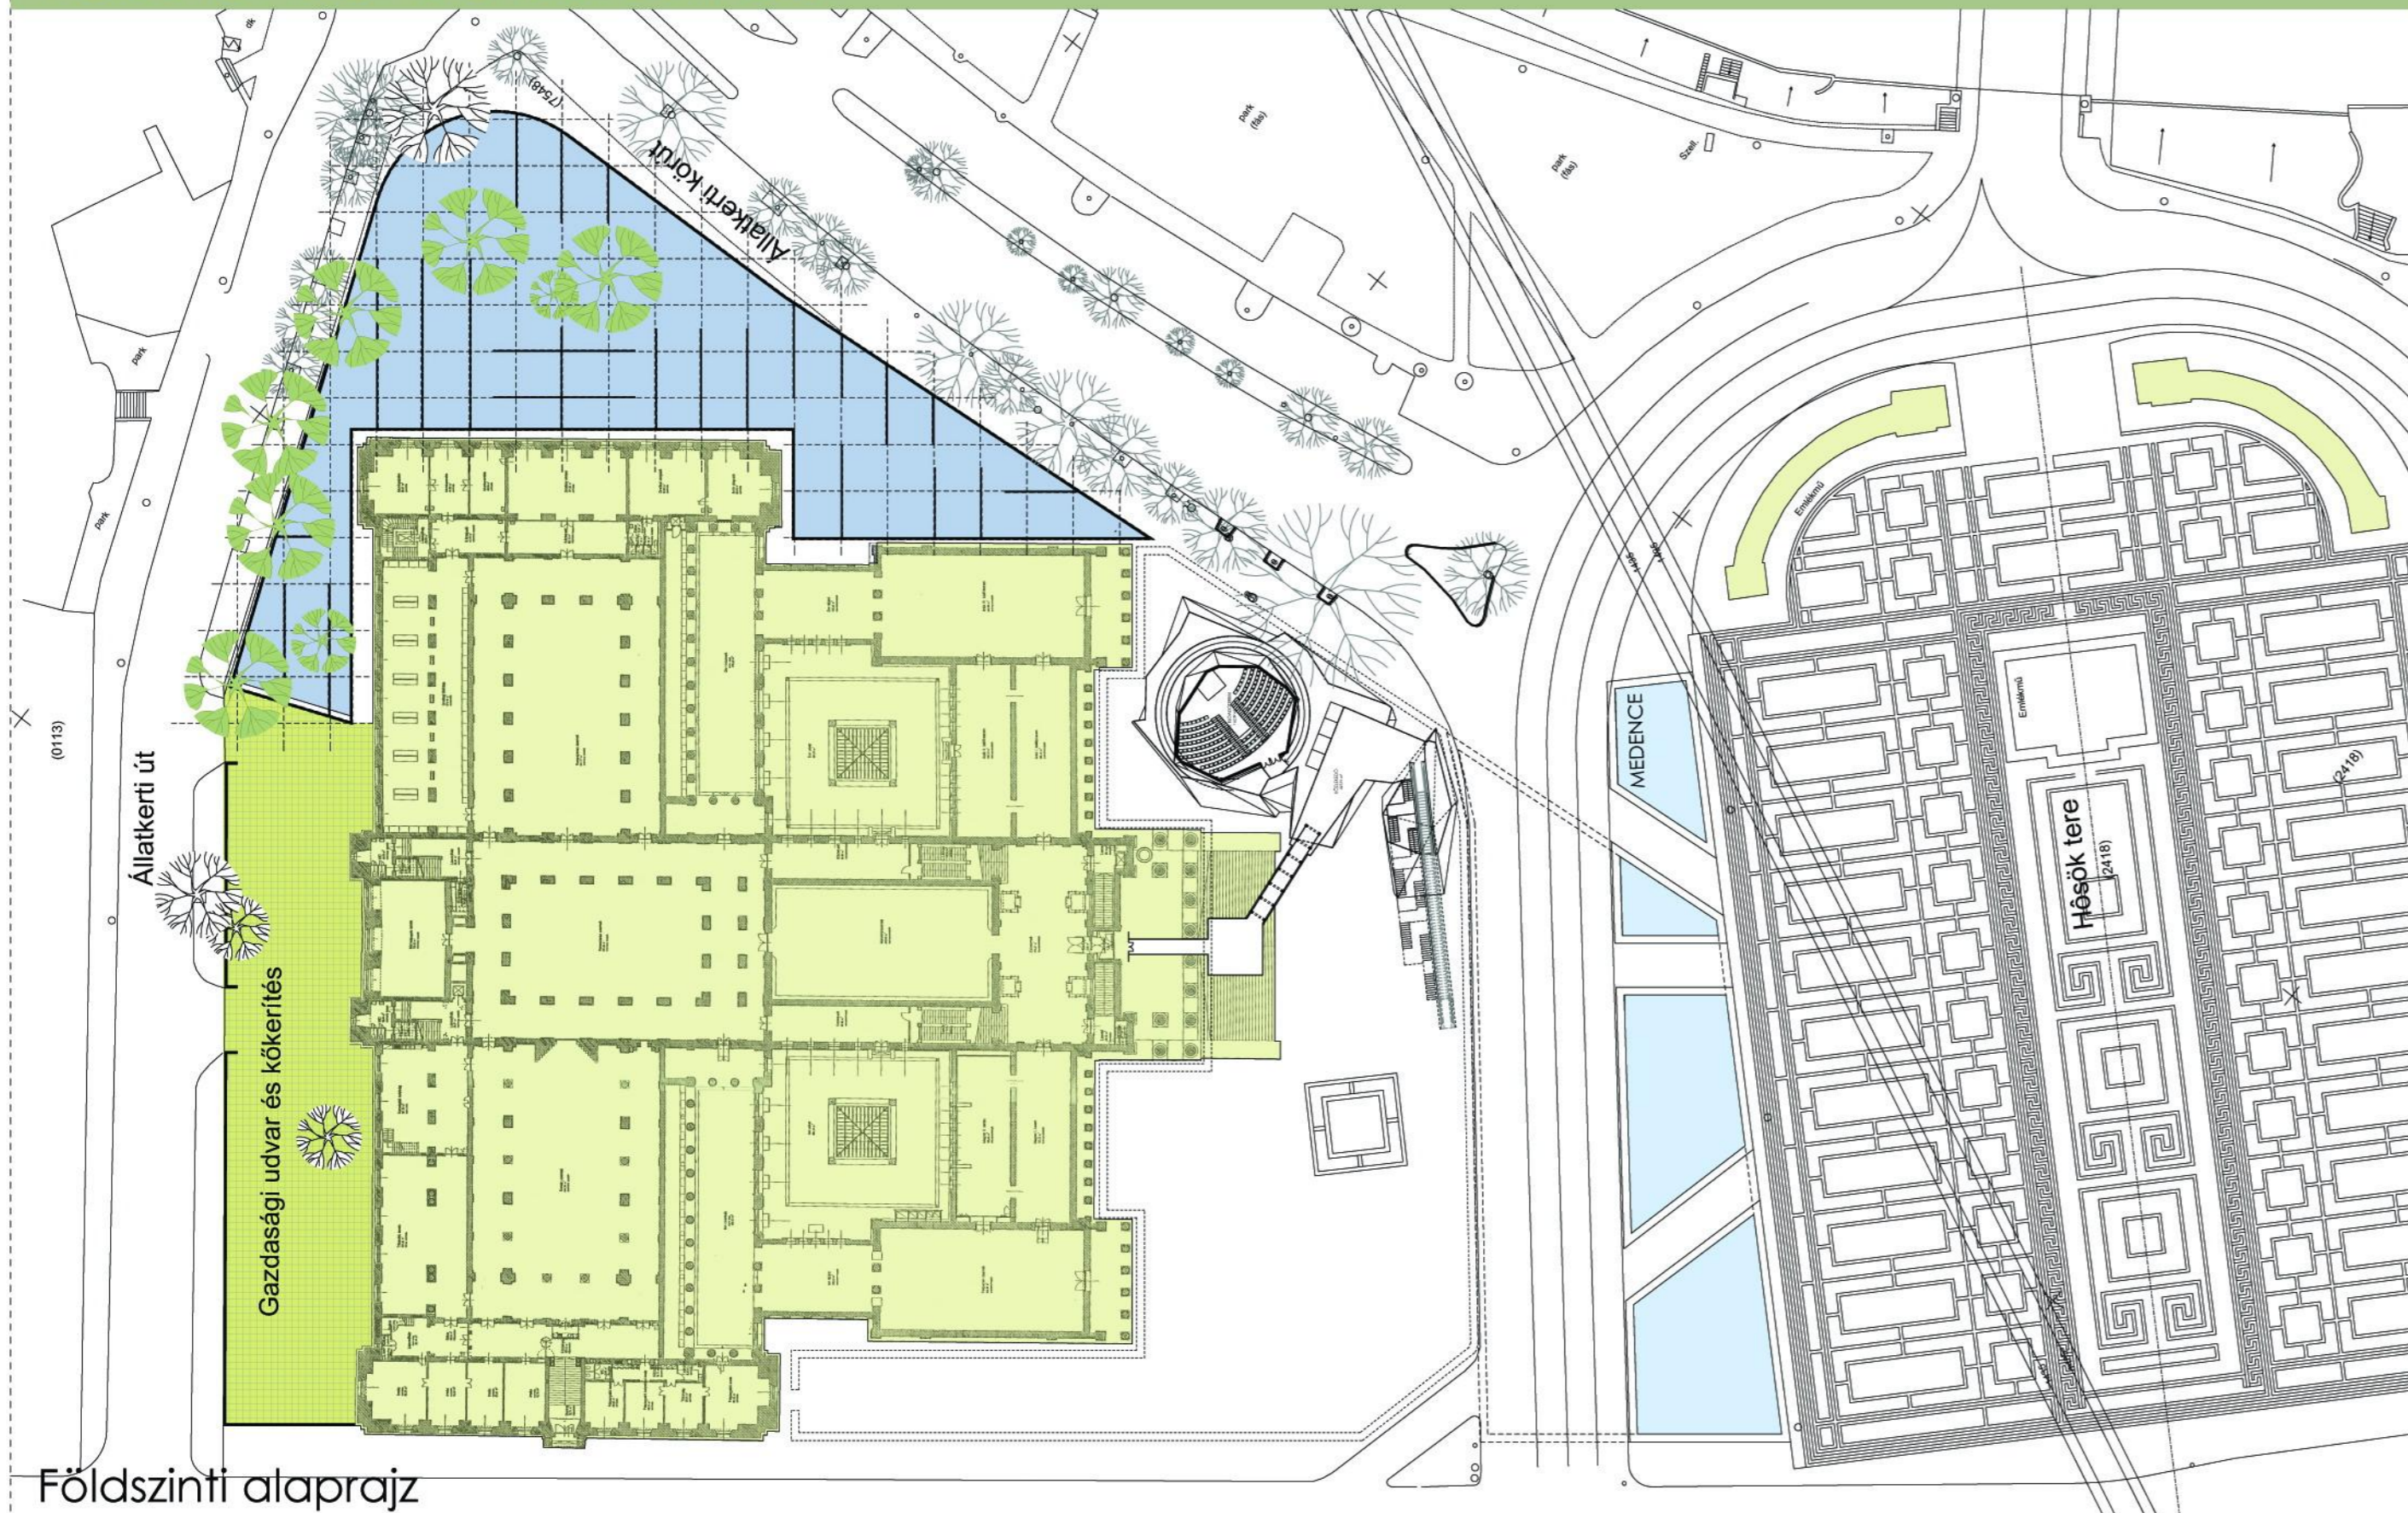

Metszet az Állatkerti körút felőli bővítéssel

Távlati bővítési lehetőségek  
 Hősök tere felé : 2616,98 m<sup>2</sup>  
 Állatkerti körút felé : 2625,21 m<sup>2</sup>  
 Állatkerti út felé : 1702,05 m<sup>2</sup>

Metszet a Hősök tere felőli bővítéssel

Földszinti alaprajz

-12,00 szintű alaprajz

TÁV L A T I F E J J L E S Z T É S I L E H E T Ő S É G E K