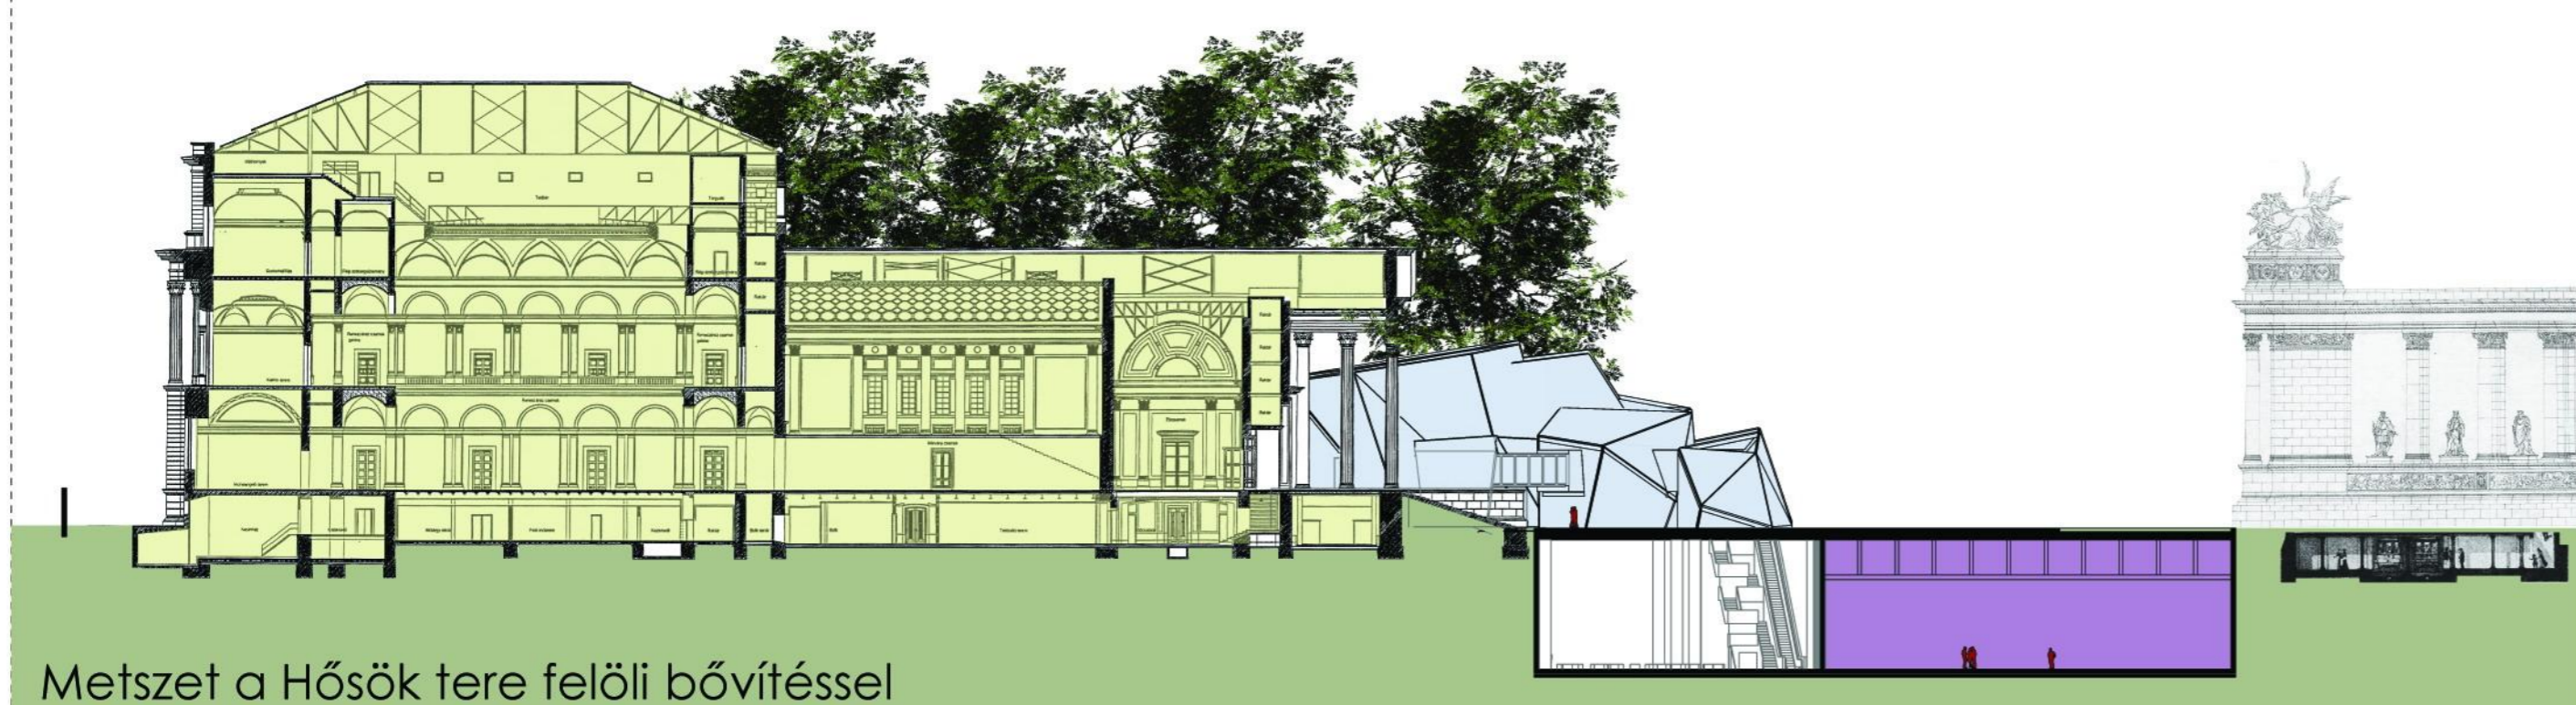

Metszet az Állatkerti körút felőli bővítéssel

Távlati bővítési lehetőségek  
 Hősök tere felé : 2616,98 m<sup>2</sup>  
 Állatkerti körút felé : 2625,21 m<sup>2</sup>  
 Állatkerti út felé : 1702,05 m<sup>2</sup>

Metszet a Hősök tere felőli bővítéssel

Földszinti alaprajz

-12,00 szintű alaprajz

TÁV L A T I F E J J L E S Z T É S I L E H E T Ő S É G E K