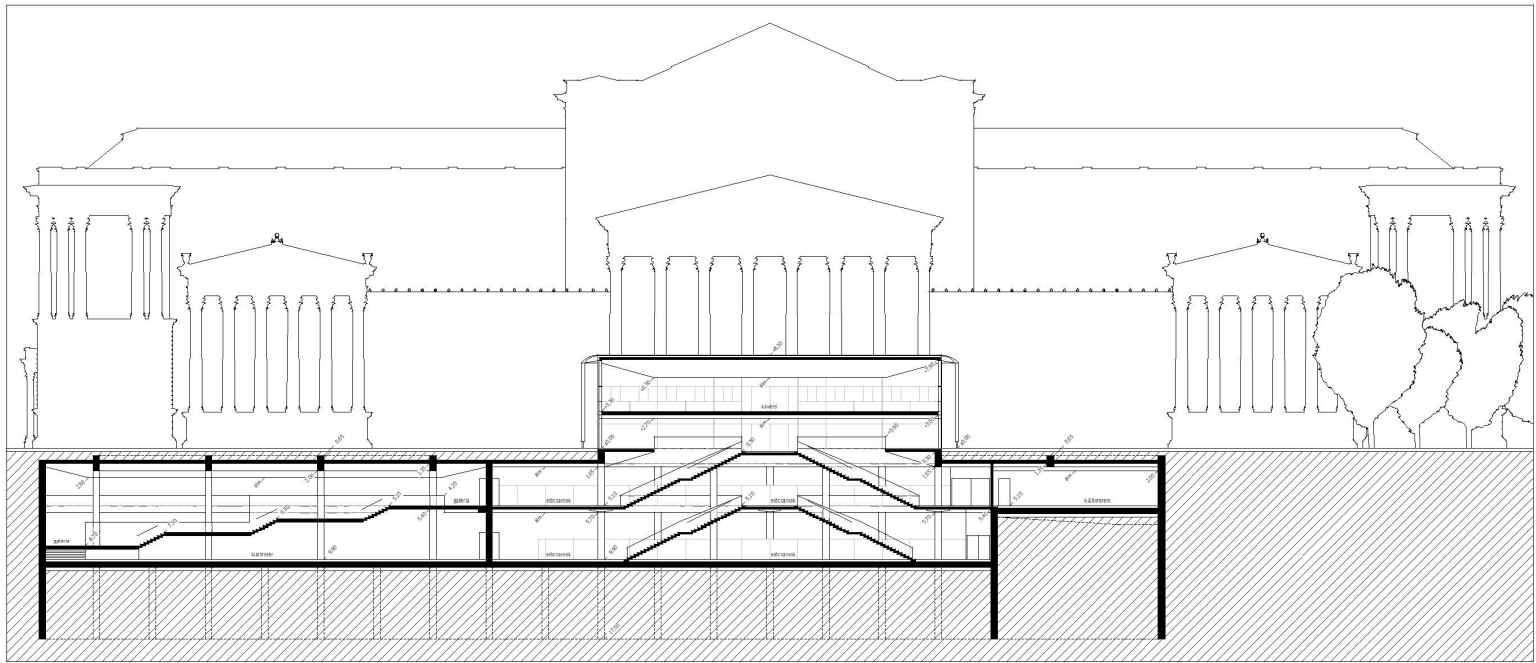

Hósk tere felőli homlokzat m=1:200

dőlmetszet m=1:200

szemlélet m=1:200