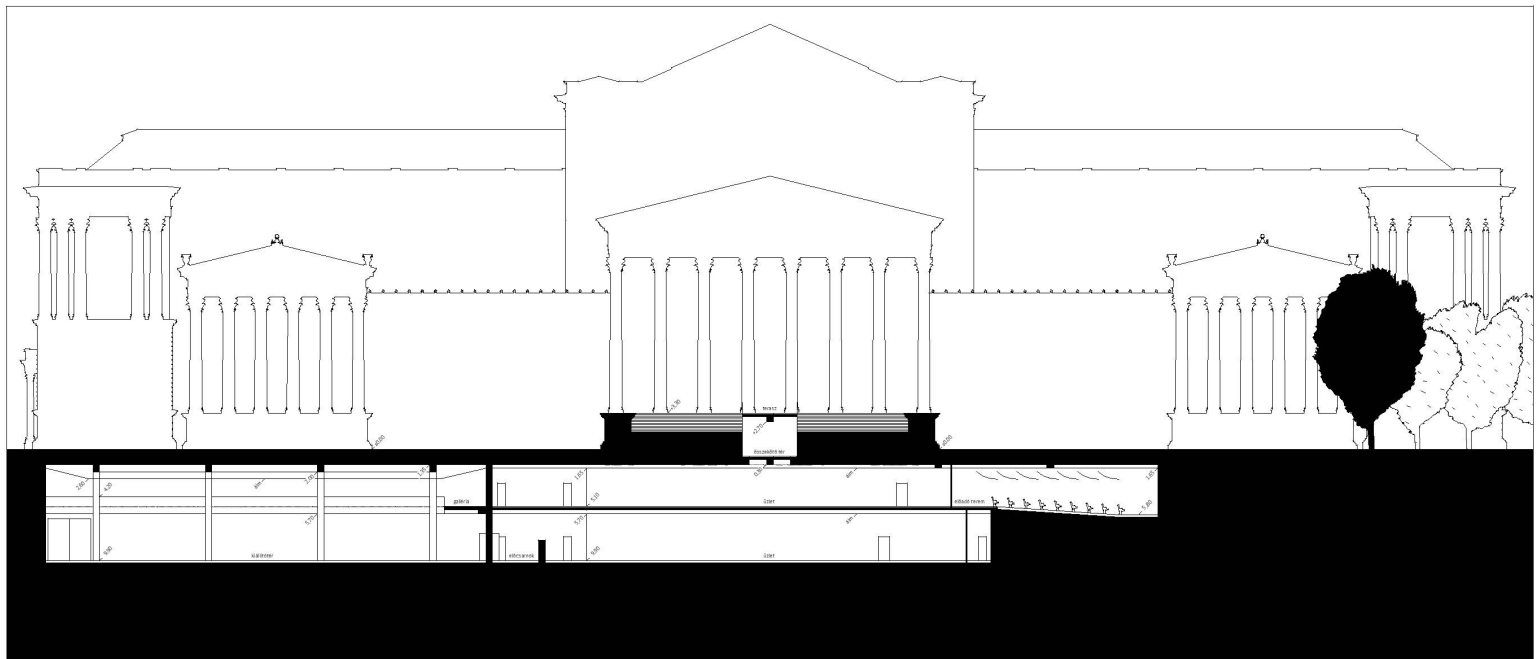

Hósk tere felőli homlokzat m=1:200

dőlmetszet m=1:200

szemlélet m=1:200