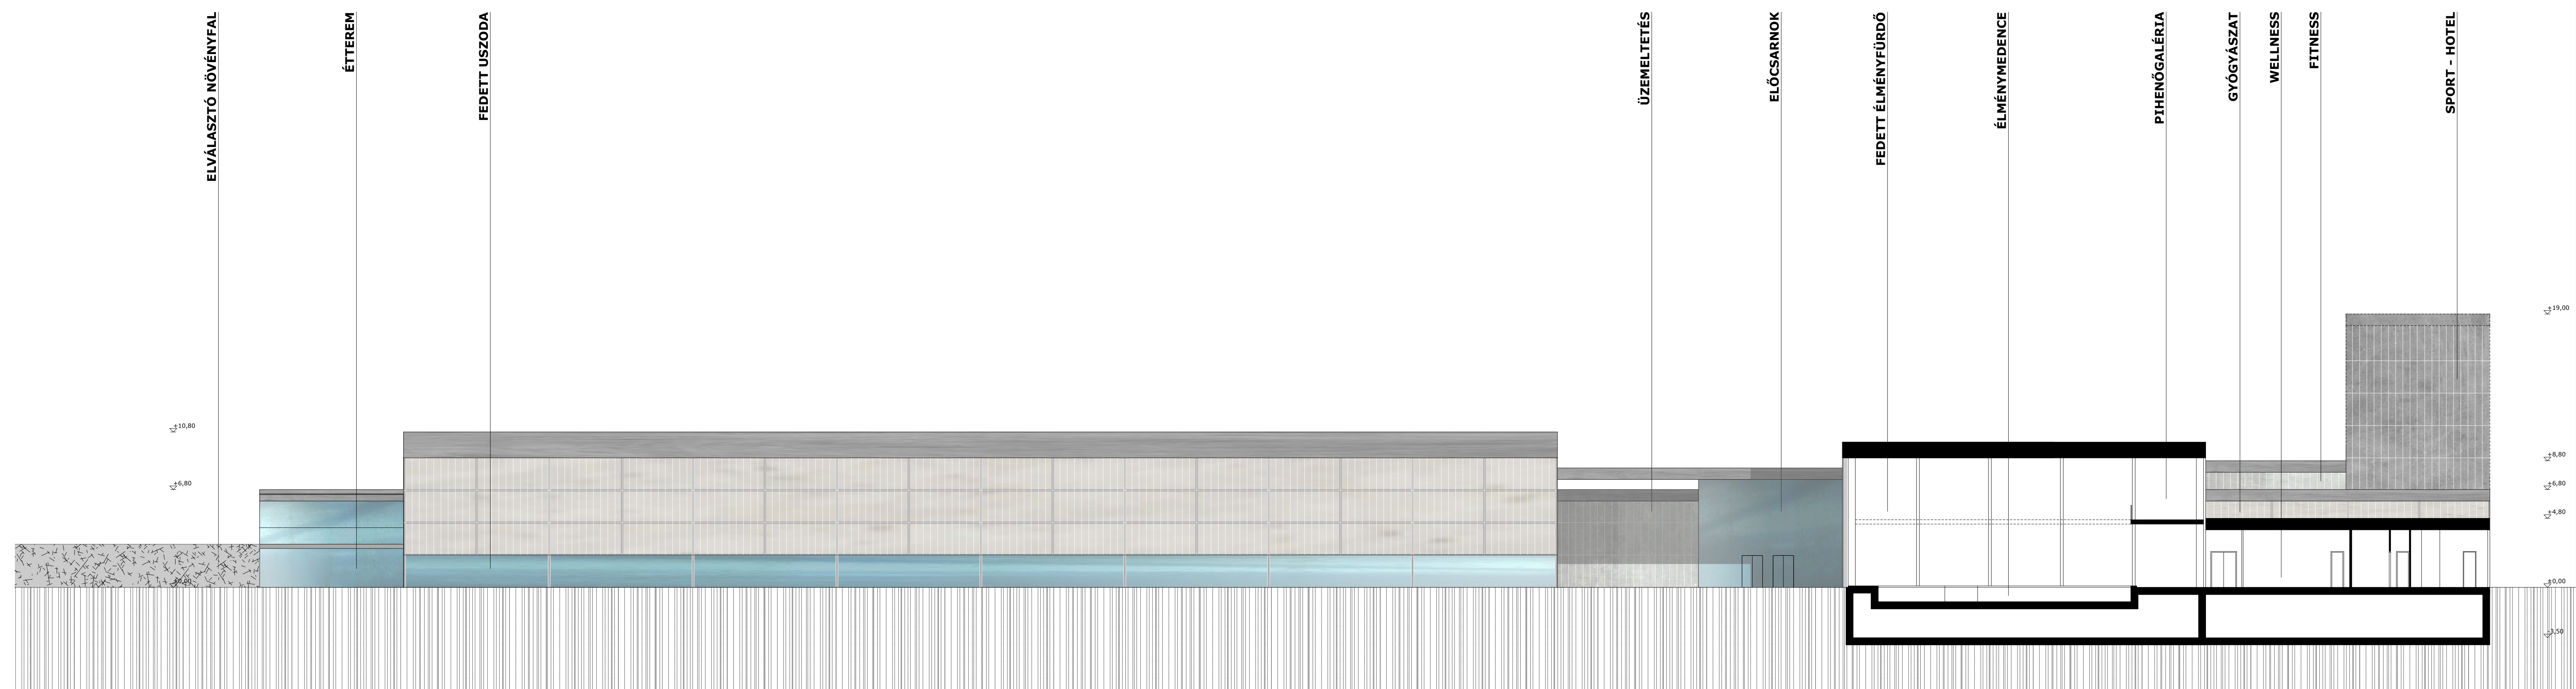

C-C METSZET

GYÓGYSZÁLLÓ FUNKCIÓ SÉMA M 1:500

D-D METSZET