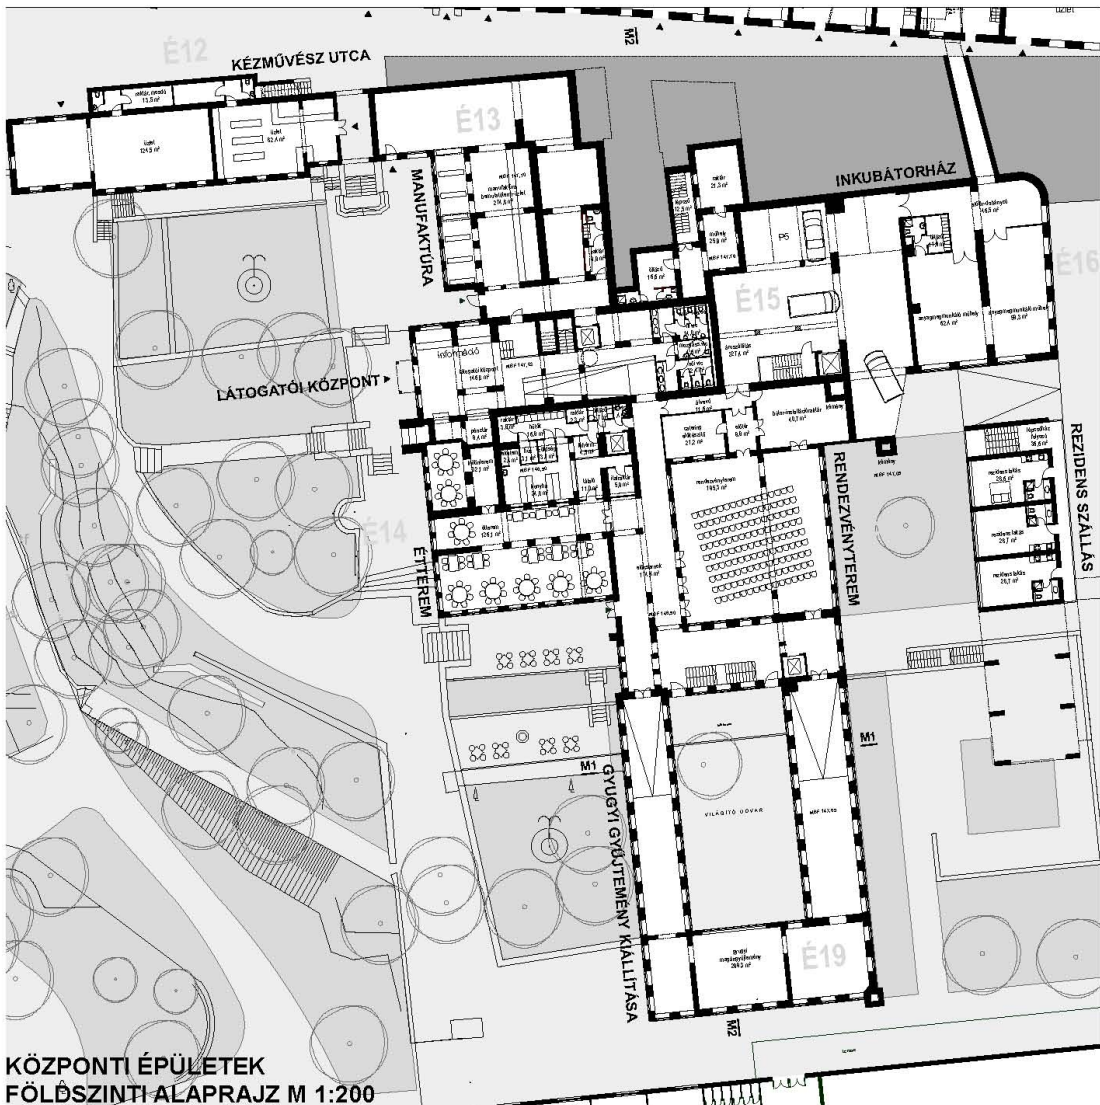

KÖZPONTI ÉPÜLETEK  
ALAGSORI ALAPRAJZ M 1:200

KÖZPONTI ÉPÜLETEK  
FÖLDSZINTI ALAPRAJZ M 1:200

É 8-9-10-11

KÉZ - MŰVÉS UTCA

FÖLDSZINT:

|    |                        |                    |
|----|------------------------|--------------------|
| 01 | ÜZLETEK                | 344 m <sup>2</sup> |
| 02 | PORTEA                 | 22 m <sup>2</sup>  |
| 03 | GALÉRIÁS MŰTEREMKÉKSŐK | 114 m <sup>2</sup> |
| 04 | TÁRSALGÓ               | 89 m <sup>2</sup>  |
| 05 | ROKOTAR                | 77 m <sup>2</sup>  |
| 07 | KIRKODÓ-VÁRSÁR         | 110 m <sup>2</sup> |

1. EMELET:

|    |                        |                    |
|----|------------------------|--------------------|
| 06 | IRODÁK                 | 489 m <sup>2</sup> |
| 08 | GALÉRIÁS MŰTEREMKÉKSŐK | 90 m <sup>2</sup>  |

2. EMELET:

|    |                        |                    |
|----|------------------------|--------------------|
| 06 | IRODÁK                 | 181 m <sup>2</sup> |
| 08 | GALÉRIÁS MŰTEREMKÉKSŐK | 248 m <sup>2</sup> |