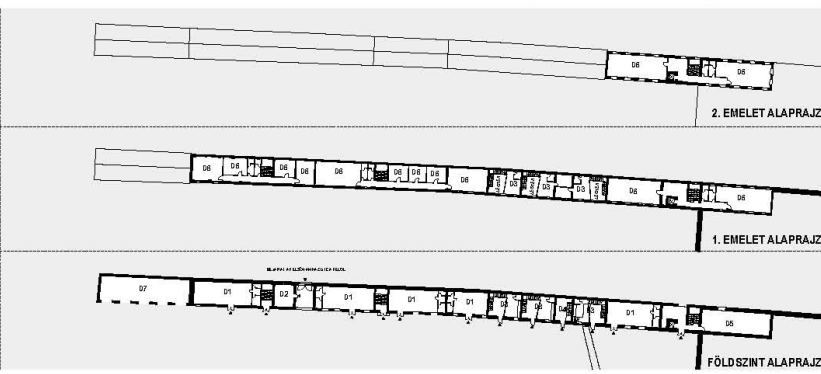

KÖZPONTI ÉPÜLETEK  
ALAGSORI ALAPRAJZ M 1:200

KÖZPONTI ÉPÜLETEK  
FÖLDSZINTI ALAPRAJZ M 1:200

É 8-9-10-11

KÉZ - MŰVÉS UTCA

FÖLDSZINT:

|    |                        |                    |
|----|------------------------|--------------------|
| 01 | ÜZLETEK                | 344 m <sup>2</sup> |
| 02 | PORTEA                 | 22 m <sup>2</sup>  |
| 03 | GALÉRIÁS MŰTEREMKÉKSŐK | 114 m <sup>2</sup> |
| 04 | TÁRSALGÓ               | 89 m <sup>2</sup>  |
| 05 | ROKOTAR                | 77 m <sup>2</sup>  |
| 07 | KIRKODÓ-VÁRSÁR         | 110 m <sup>2</sup> |

1. EMELET:

|    |                        |                    |
|----|------------------------|--------------------|
| 06 | IRODÁK                 | 489 m <sup>2</sup> |
| 08 | GALÉRIÁS MŰTEREMKÉKSŐK | 90 m <sup>2</sup>  |