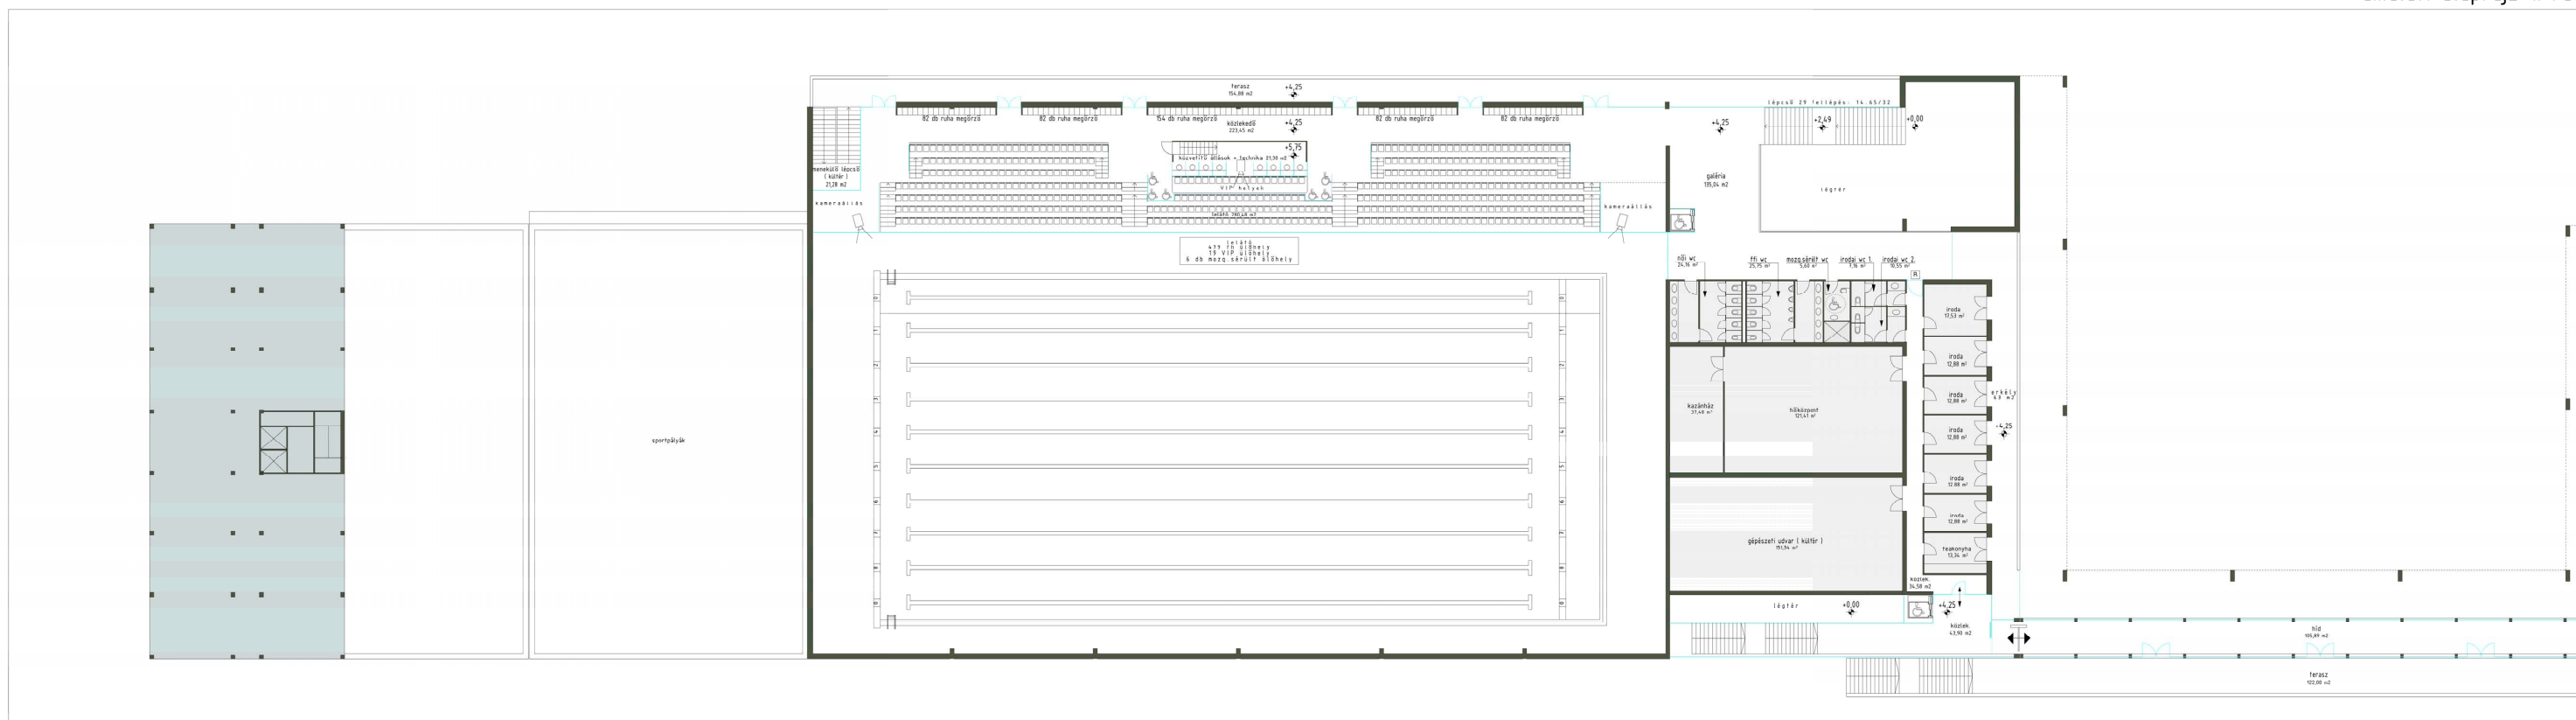

északi homlokzat 2. rész

emeleti alaprajz 1. rész

SPORTSZÁLLÓ

SPORTKÖZPONT

USZODA

HÍD

7

szolnok tiszaligeti termálfürdő és rekreációs központ

tervpályázat 2008

m=1:200