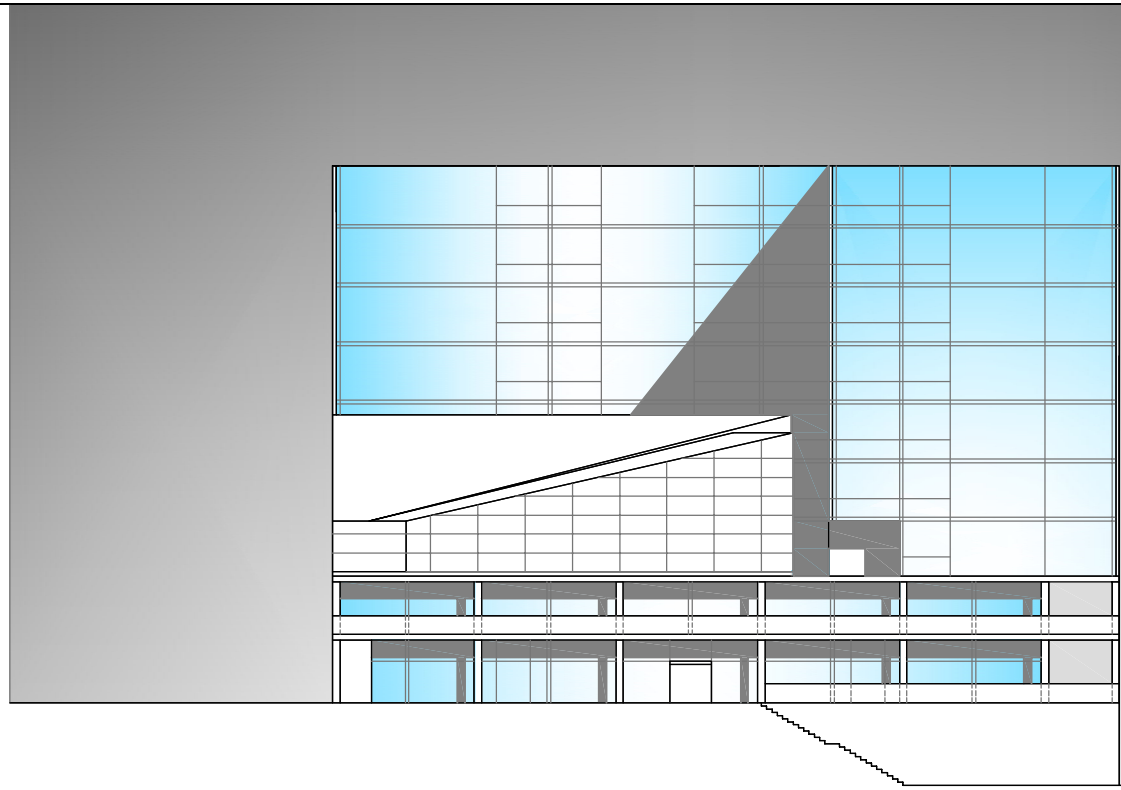

WELLNESS-FITNESS RÉSZLEG -2.70 SZINT

SZÁLLODA ÉSZAKI HOMLOKZAT

MULTIFUNKCIONÁLIS ÉPÜLETEK VÁZLATTERVE M=1:200

KÁROLYI ISTVÁN VÁROSKÖZPONT ÖTLETPÁLYÁZATA 6.LAP