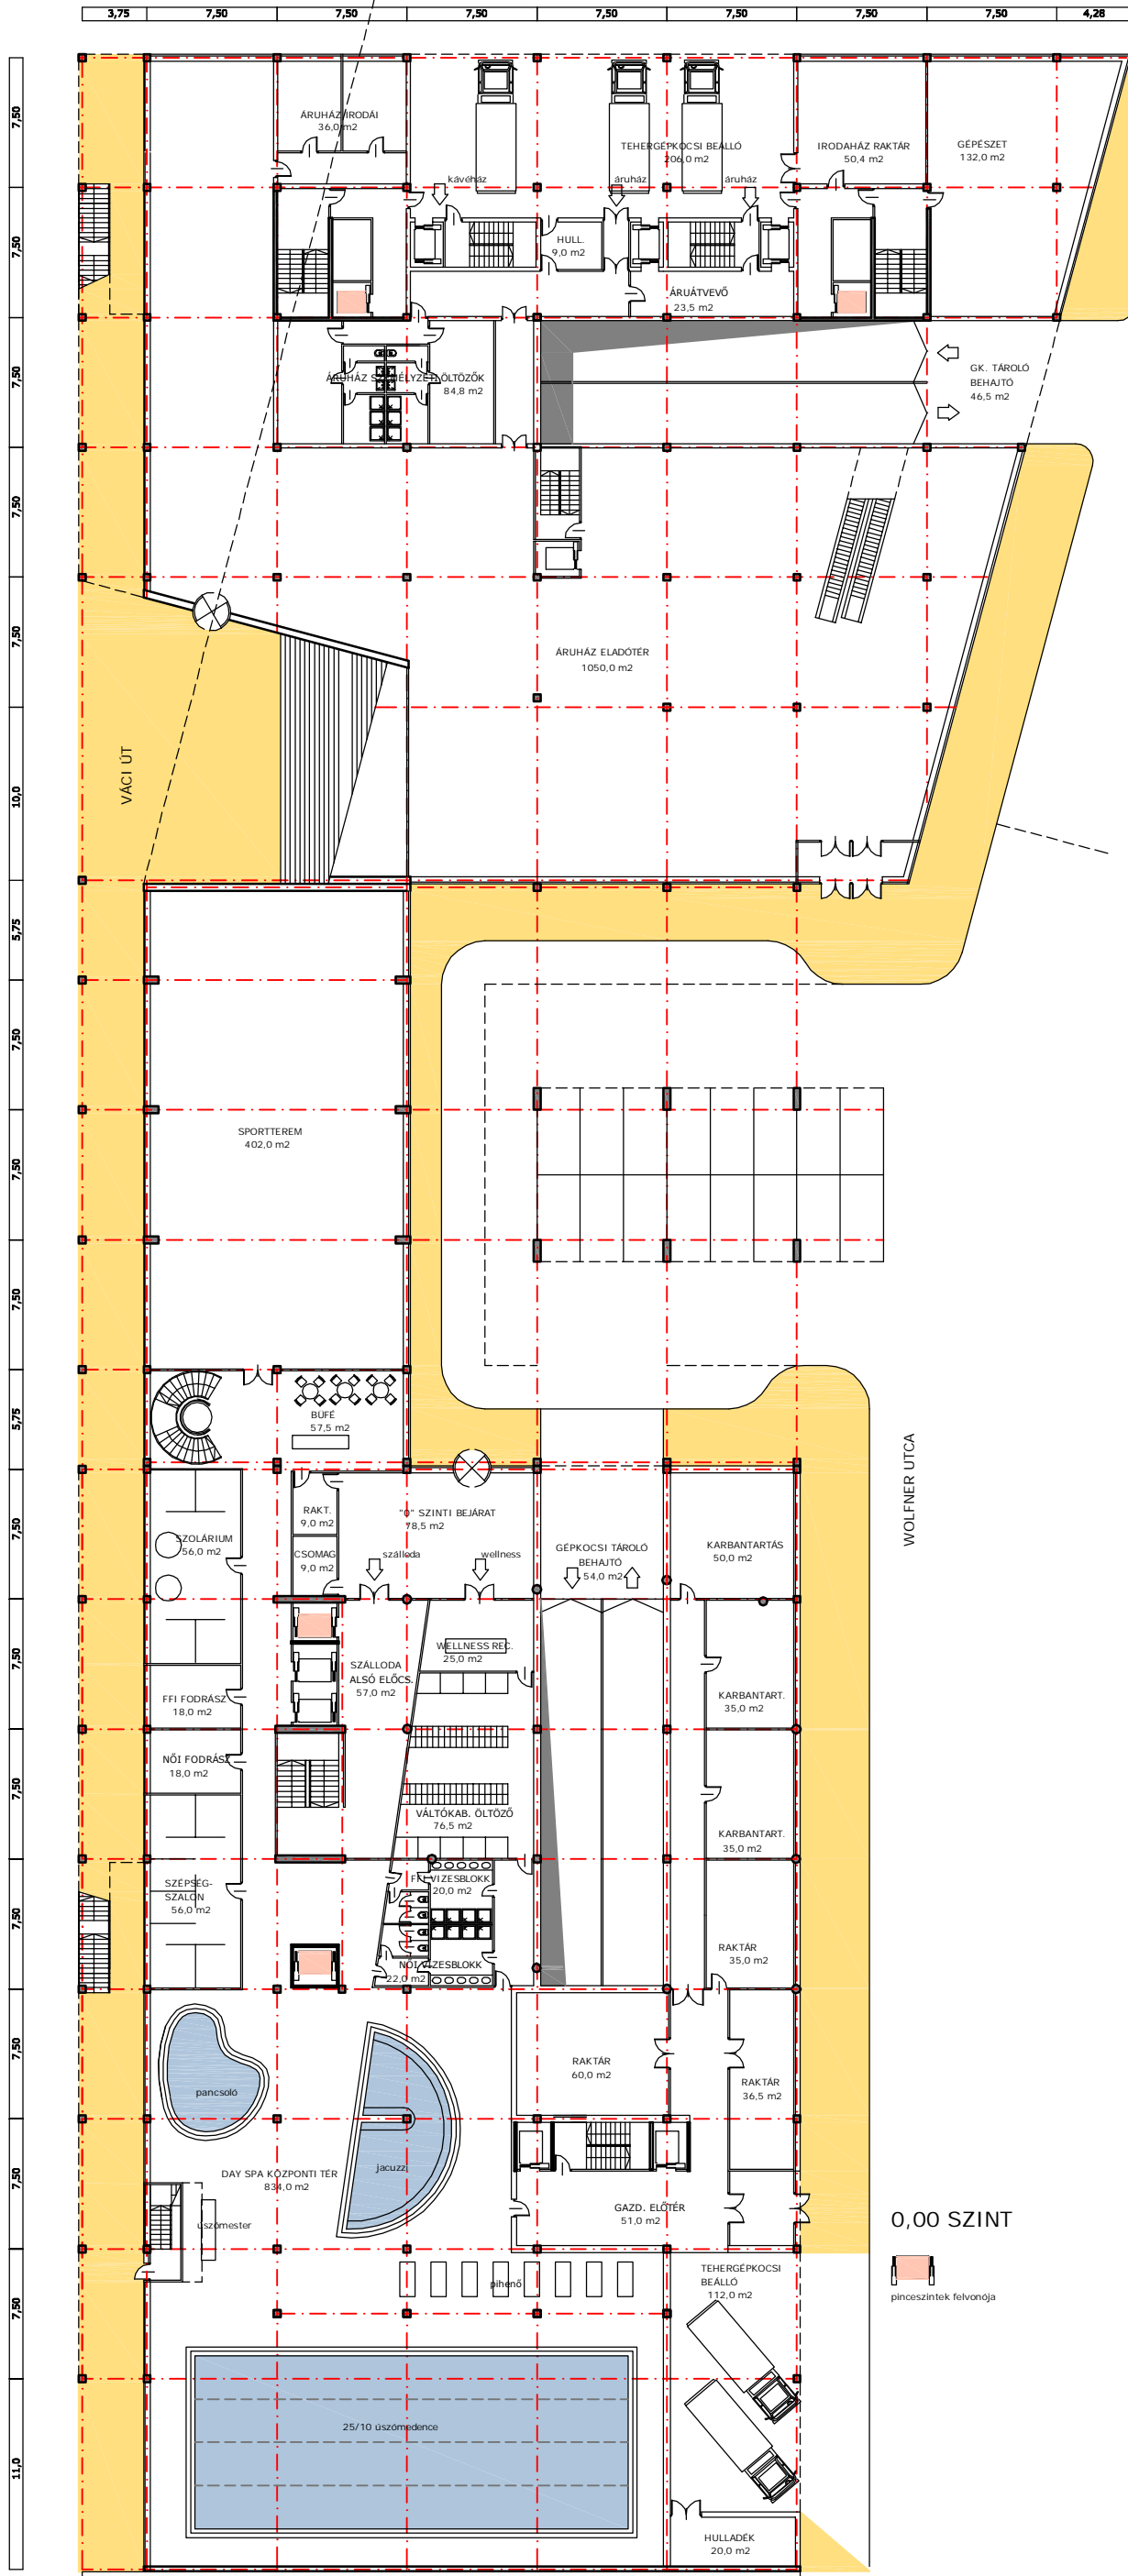

WELLNESS-FITNESS RÉSZLEG -2.70 SZINT

SZÁLLODA ÉSZAKI HOMLOKZAT

MULTIFUNKCIONÁLIS ÉPÜLETEK VÁZLATTERVE M=1:200

KÁROLYI ISTVÁN VÁROSKÖZPONT ÖTLETPÁLYÁZATA 6.LAP