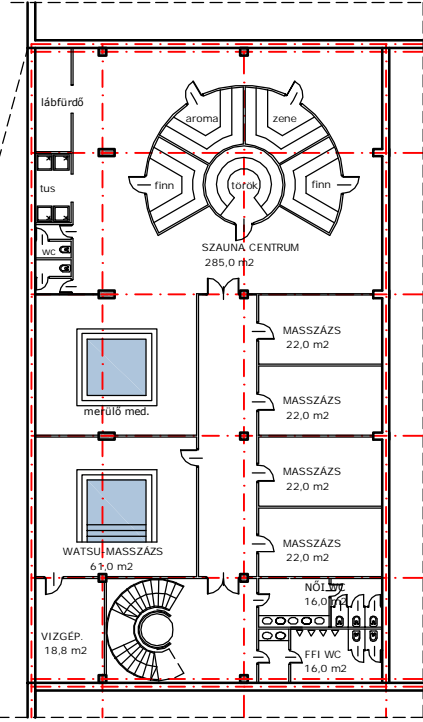

WELLNESS-FITNESS RÉSZLEG -2.70 SZINT

SZÁLLODA ÉSZAKI HOMLOKZAT

MULTIFUNKCIONÁLIS ÉPÜLETEK VÁZLATTERVE M=1:200

KÁROLYI ISTVÁN VÁROSKÖZPONT ÖTLETPÁLYÁZATA 6.LAP