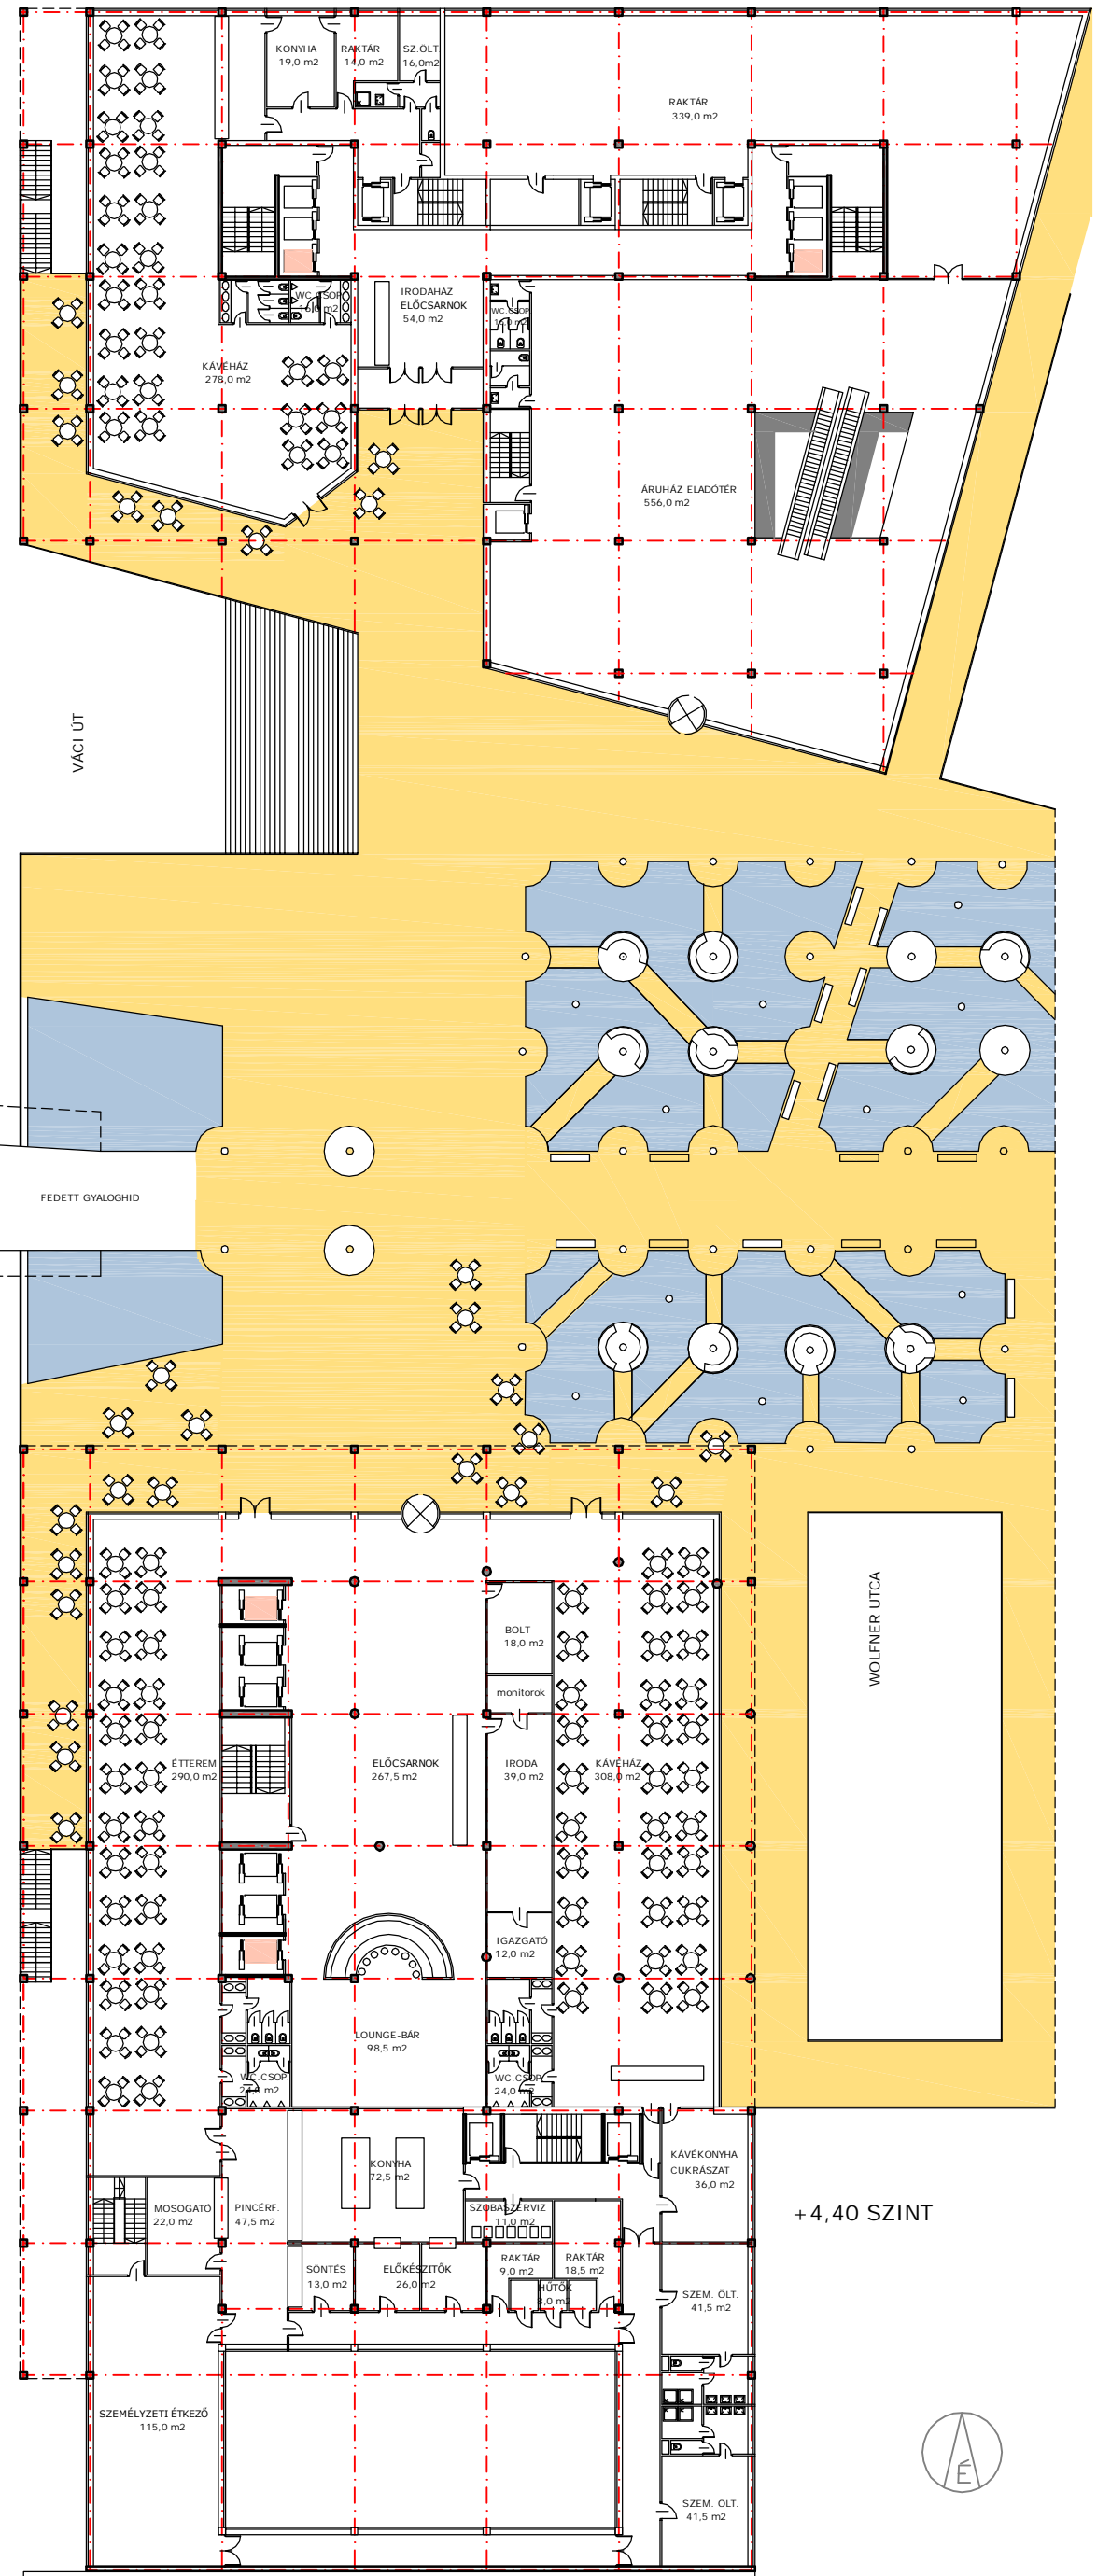

WELLNESS-FITNESS RÉSZLEG -2.70 SZINT

SZÁLLODA ÉSZAKI HOMLOKZAT

MULTIFUNKCIONÁLIS ÉPÜLETEK VÁZLATTERVE M=1:200

KÁROLYI ISTVÁN VÁROSKÖZPONT ÖTLETPÁLYÁZATA 6.LAP