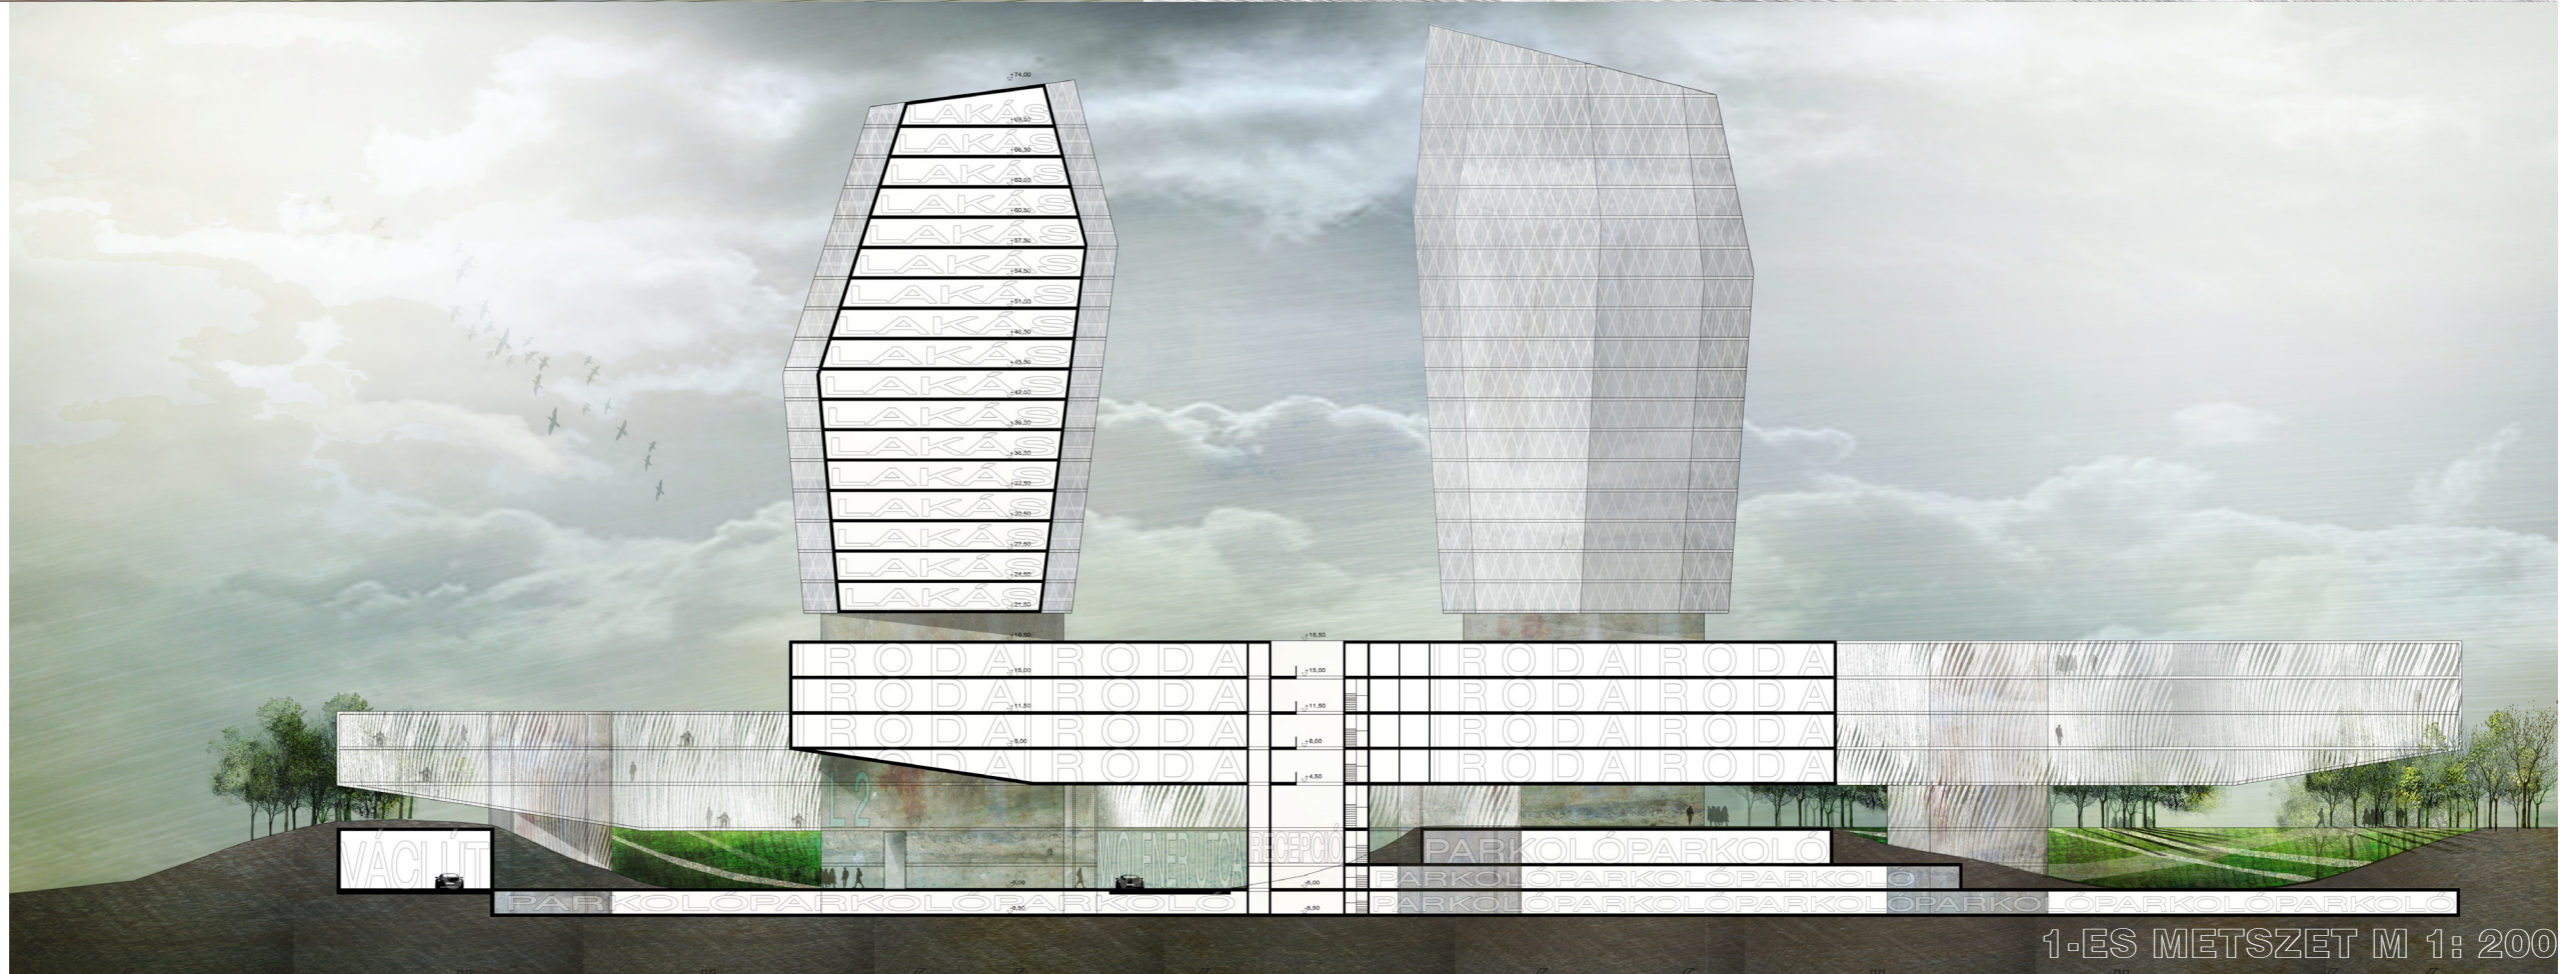

LISZT FERENC UTCA FELŐLI FELŐLI LÁTVÁNYKÉP

1-ES METSZET M 1: 200