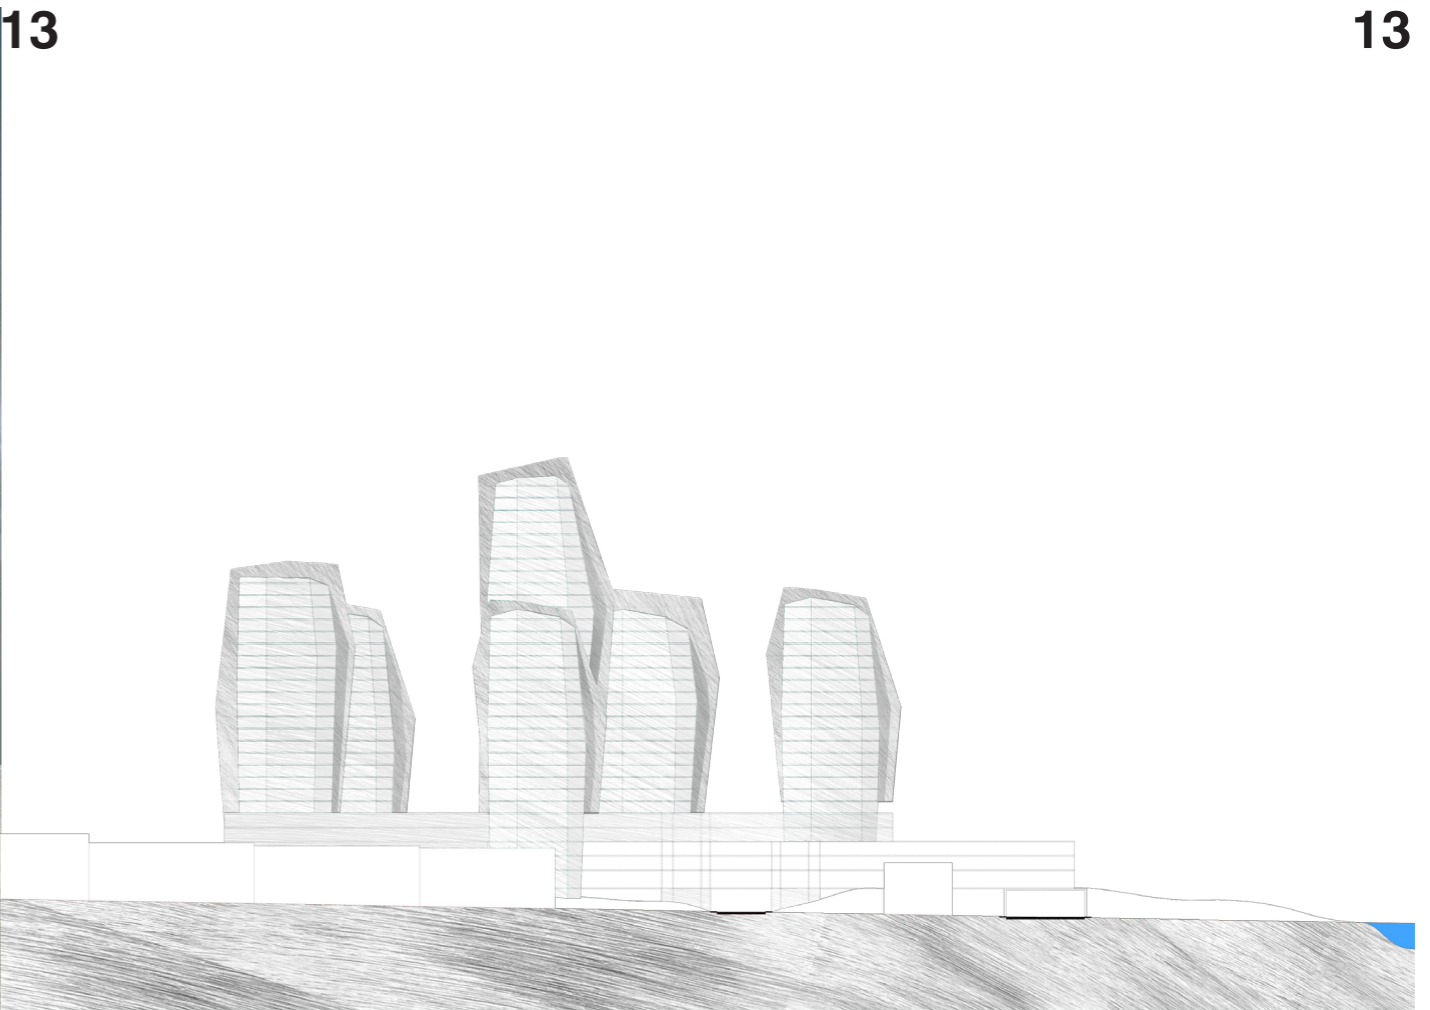

LISZT FERENC UTCA FELŐLI FELŐLI LÁTVÁNYKÉP

1-ES METSZET M 1: 200