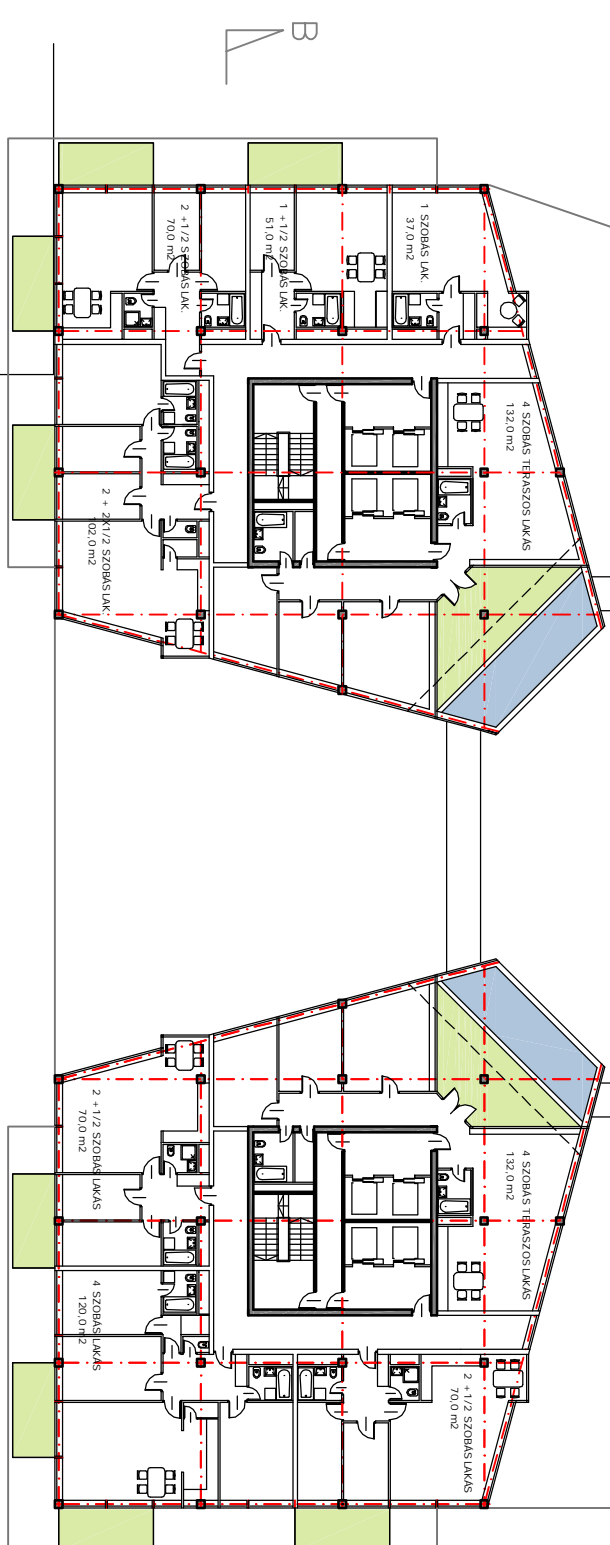

MAGASHÁZ +4.40 SZINT

MAGASHÁZ +26.6 FELETTI SZINTEK

MAGASHÁZ +0.0 SZINT

MAGASHÁZ VÁZLATTERVE M=1:200

MAGASHÁZ +8.0 - 23.50 SZINTEK

KÁROLYI ISTVÁN VÁROSKÖZPONTI ÖLETPÁLYÁZATA 8. LAP