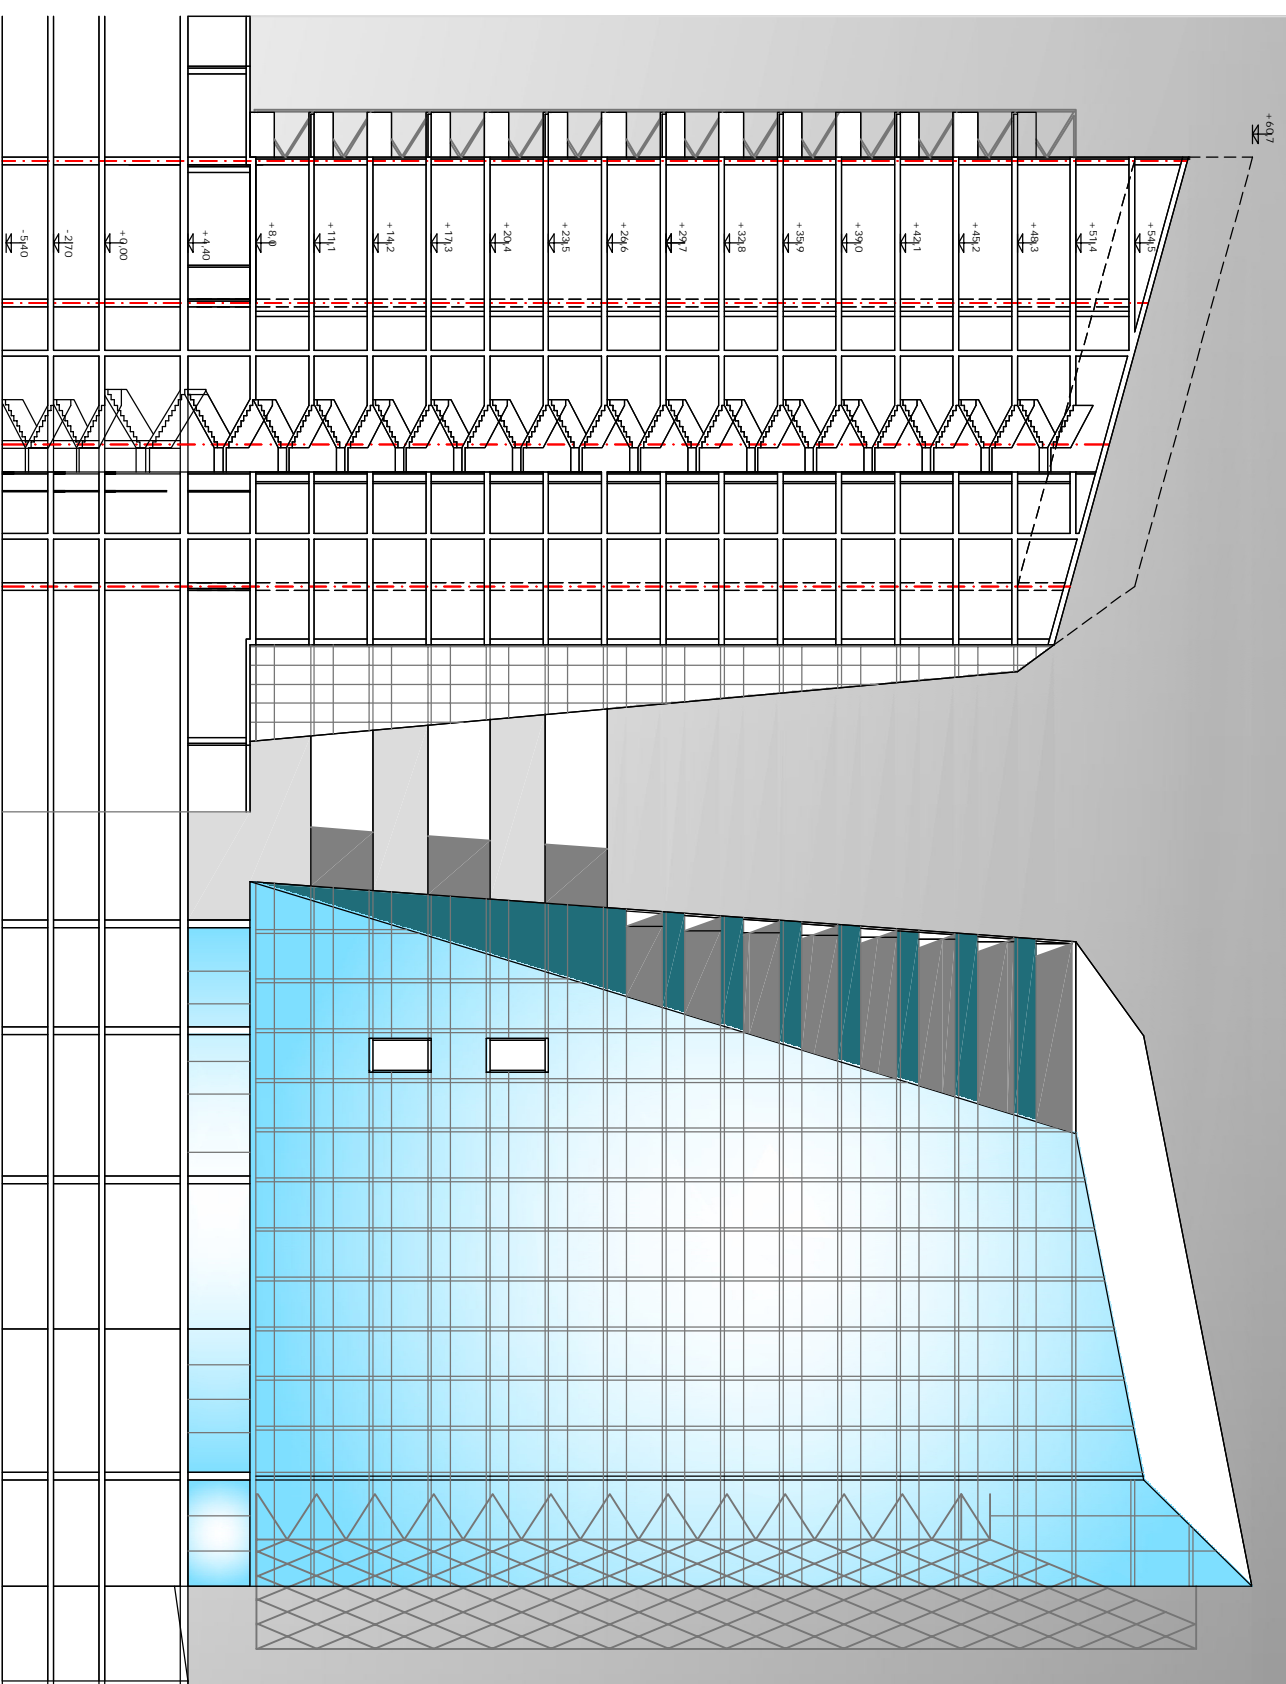

MAGASHAZ VÁZLATTERVE M=1:200

KAROLYI ISTVÁN VÁROSKÖZPONT ÖTLETPÁLYAZATA 9. LAP

MAGASHAZ NYUGATI HOMLOKZATI

MAGASHAZ B-B METSZETI