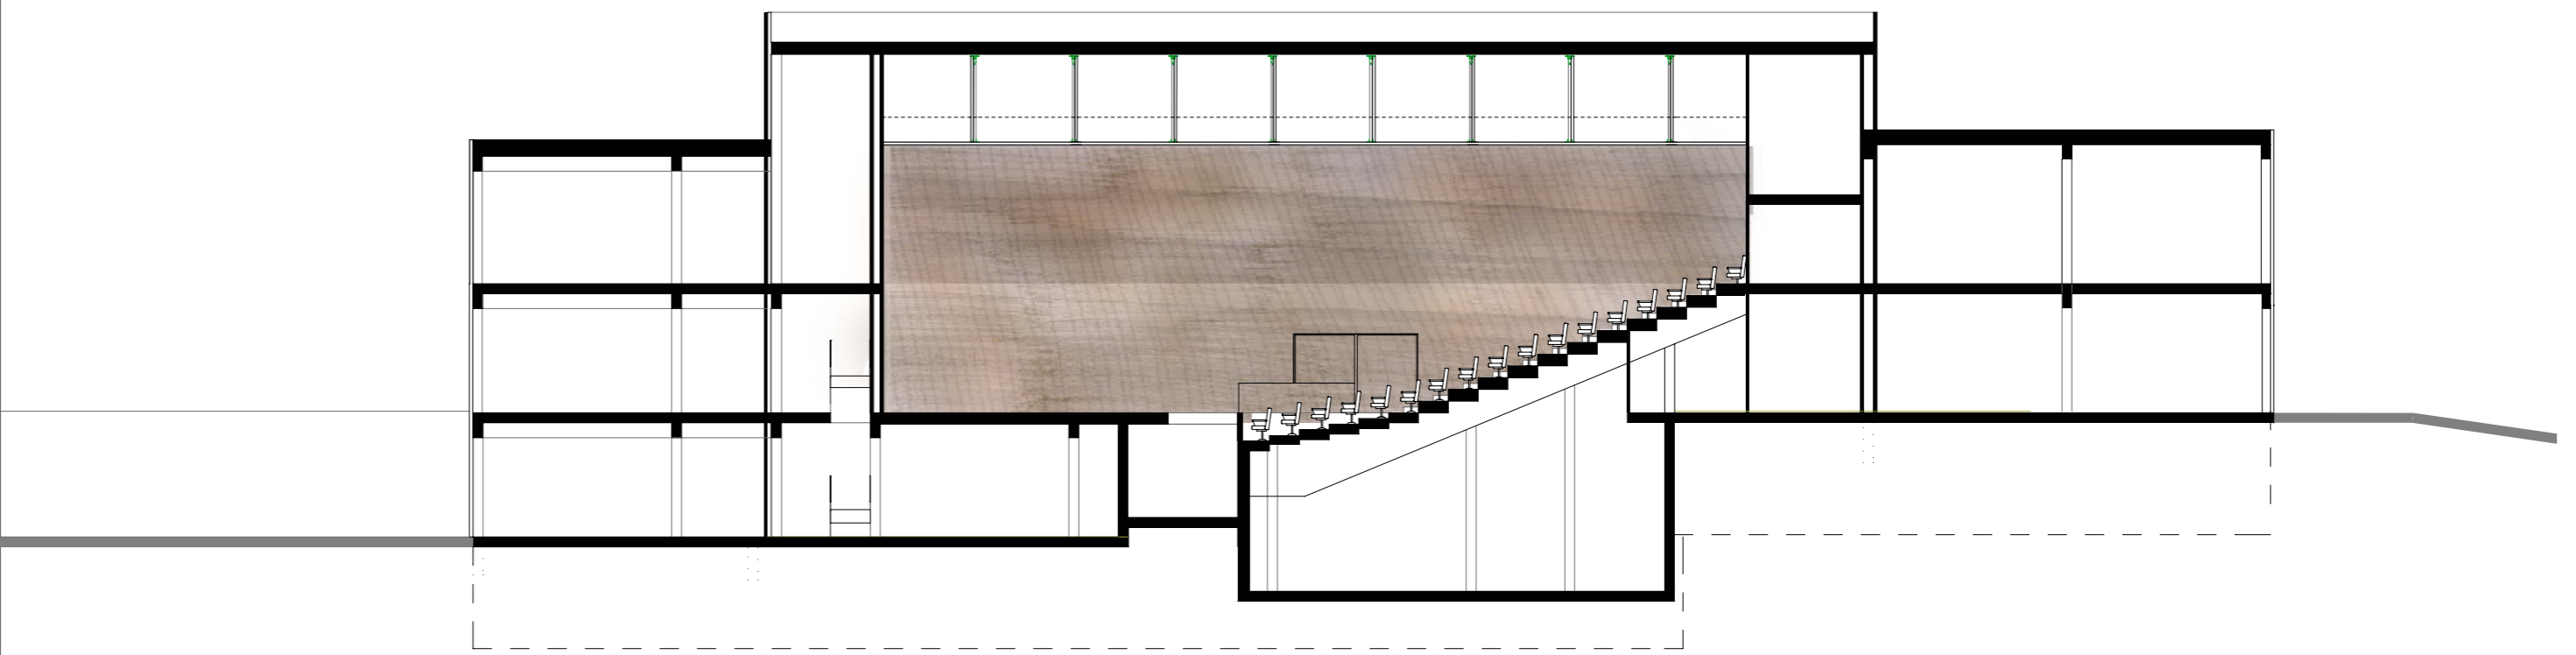

PAKS

VÁROSI MŰVELŐDÉSI KÖZPONT
BŐVÍTÉSE ÉS FELÚJÍTÁSA
ÉPÍTÉSZETI TERVPÁLYÁZAT

2008

KERESZTMETSZET

HOSSZMETSZET

DÉLI HOMLOKZAT

ÉSZAKI HOMLOKZAT

KELETI HOMLOKZAT