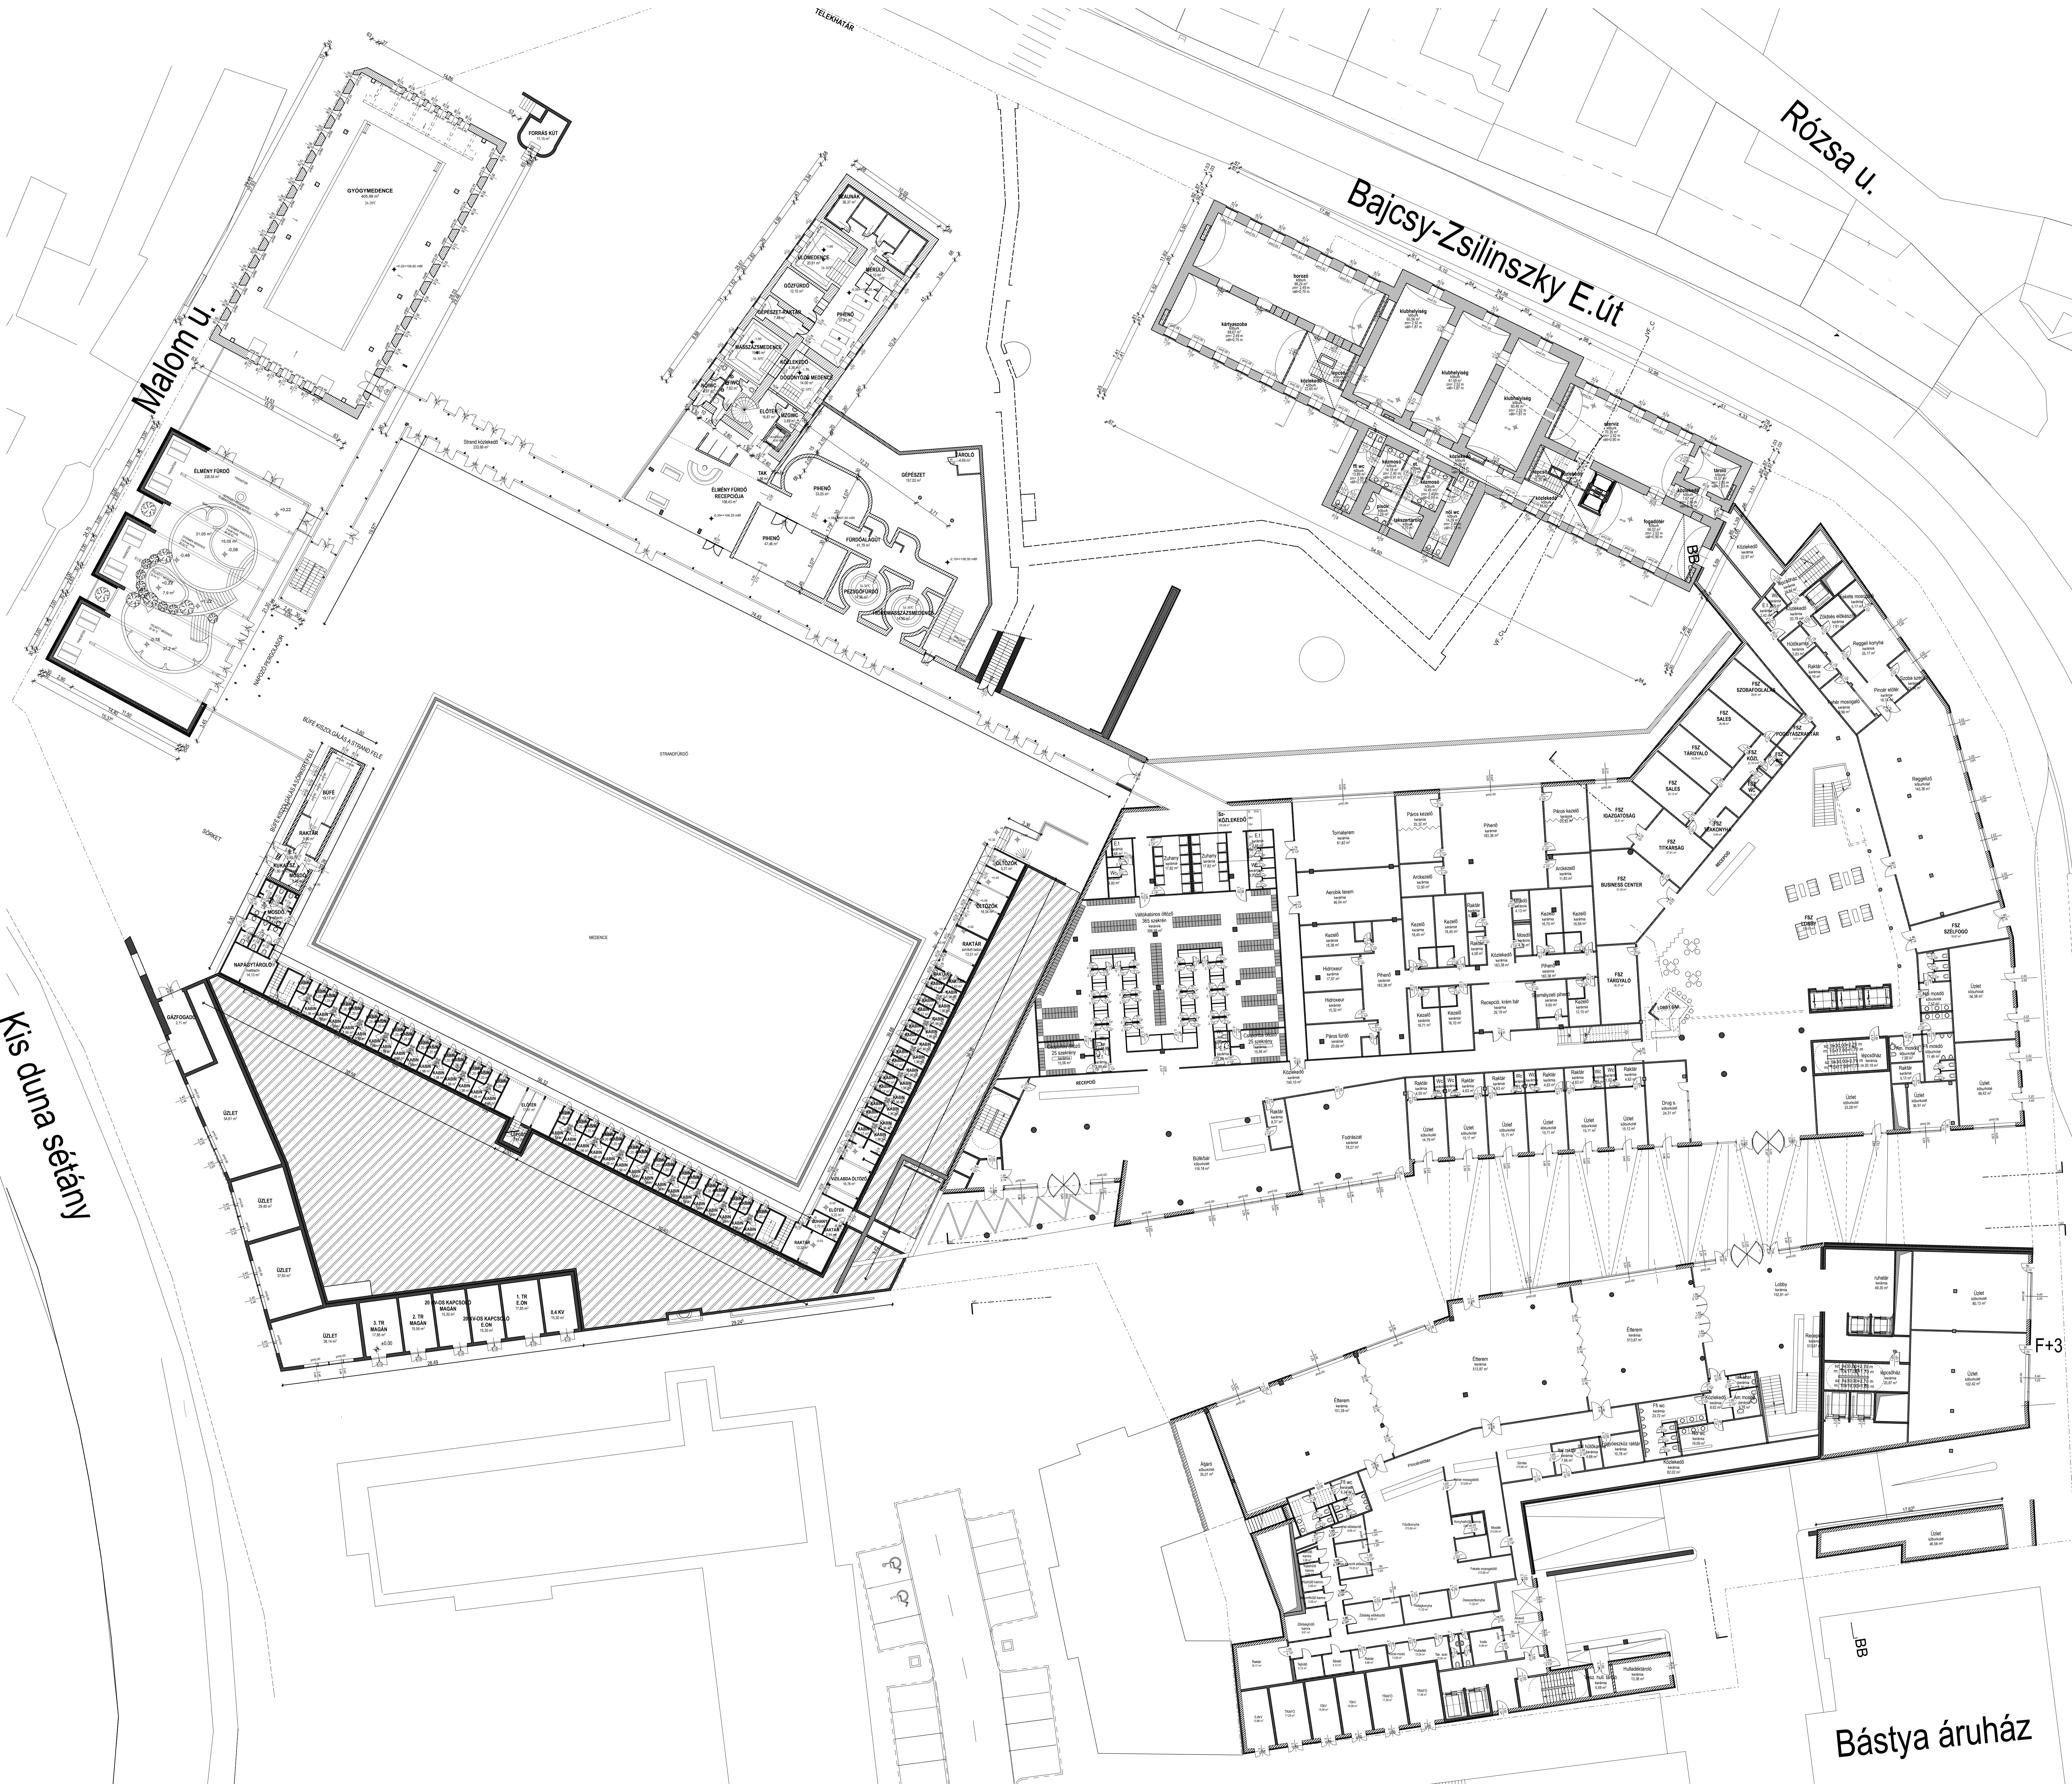

Malom U.

Rózsa U.

Bajcsy-Zsilinszky E.út

Kis-duna sétány

Bánya áruház

40 00 x 100 00 m²
 SZENT ISTVÁN FÜRDŐSZÁLLÓ
 BUDAPEST, HUNGÁRY
 REGIA CIVITAS KFT.
 L2 ÉPÍTÉSZ KFT.
 LUKÁCS PÉTER