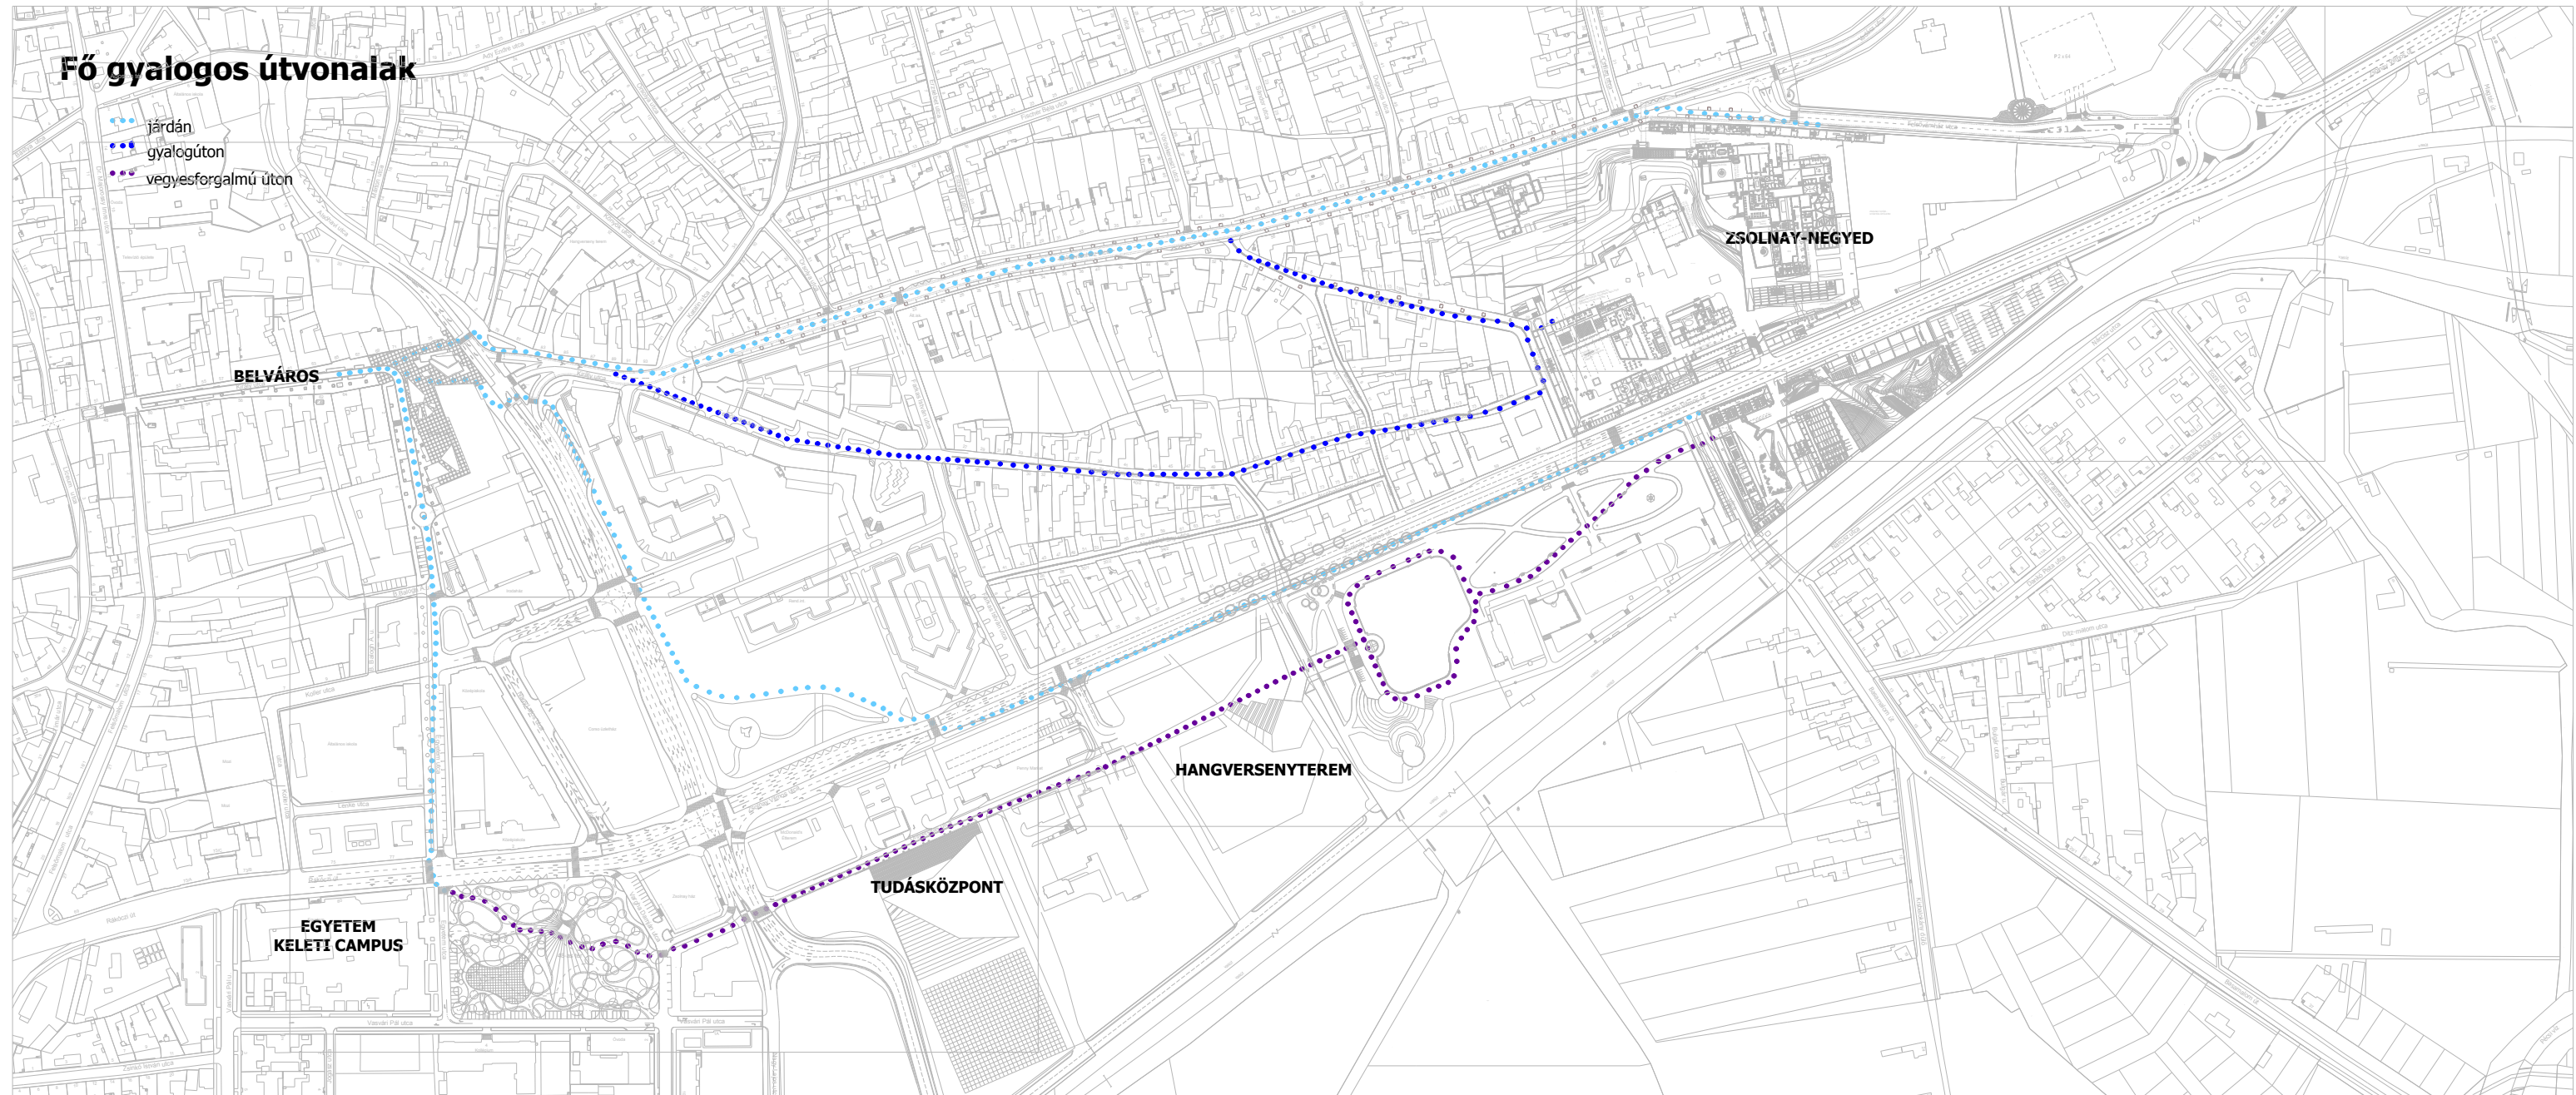

PÉCS-EKF VÁROSRÉSZ KÖZTERÜLETEINEK MEGÚJÍTÁSA

1.4/7.

m=1:4000